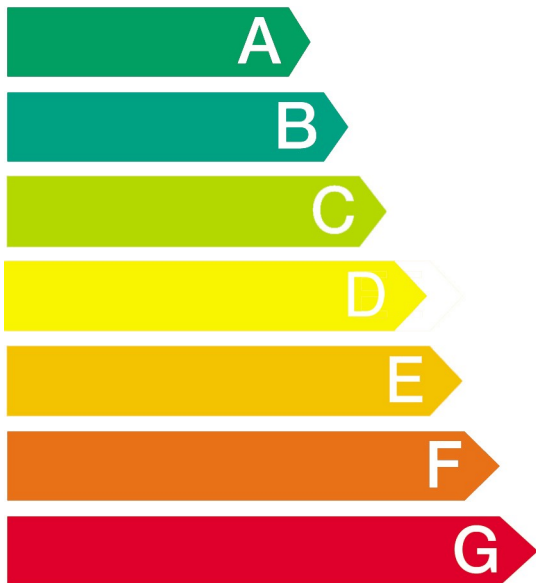

KVN39IGEA

—

—

Energie

Hersteller

Modell

KVN39IGEA

Niedriger Energieverbrauch

Hoher Energieverbrauch

Energieverbrauch kWh/Jahr

(Auf der Grundlage von Ergebnissen der Normprüfung über 24 h)

Der tatsächliche Verbrauch hängt von der Nutzung und vom Standort des Gerätes ab.

Nutzhalt Kühlteil I