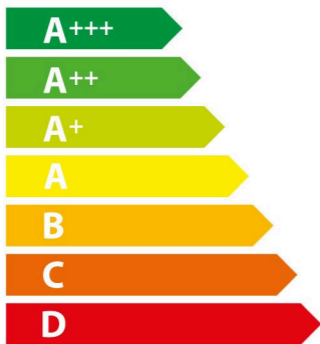

### HBG676ES1

**71** L

**0,87** kWh/Zyklus \*

**0,69** kWh/Zyklus \*

\* цикъл · cyklus · portion · zyklus · πρόγραμμα · ciclo · tsükkel · ohjelma · ciklus ciklas · cikls · čiklu · cyclus · cykl · ciclu · program · cykel