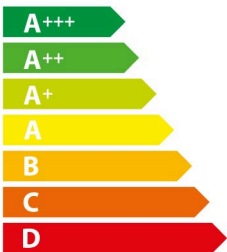

ENERG

енергия · ενεργεια

BOSCH

DWQ94BC50

53
kWh/annum