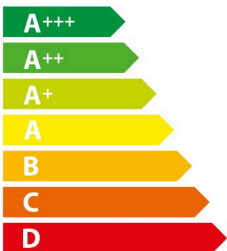

ENERG

енергия · ενεργεια

BOSCH

DWK67HM60

B

57
kWh/annum

A B C D E F G

A B C D E F G