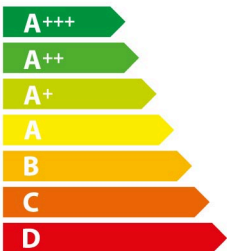

ENERG

енергия · ενέργεια

BOSCH

DWI37RU60

kWh/annum