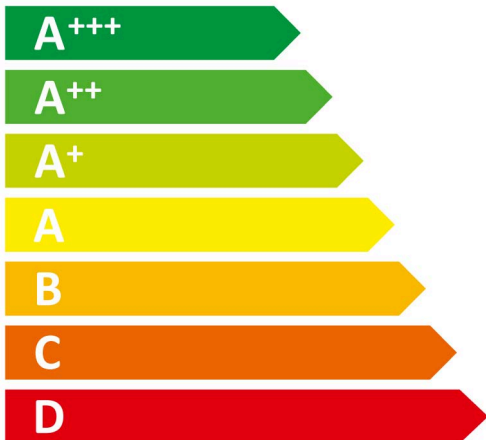

ENERG

енергия · ενεργεια

Y

IJA

IE

IA

BOSCH

WQG235D90

A+++

ENERGIA · ЕНЕРГИЯ · ΕΝΕΡΓΕΙΑ
ENERGIJA · ENERGY · ENERGIE
ENERGI

176

kWh/annum

179
min/cycle*

8,0
kg

64
dB

ABCDEFG