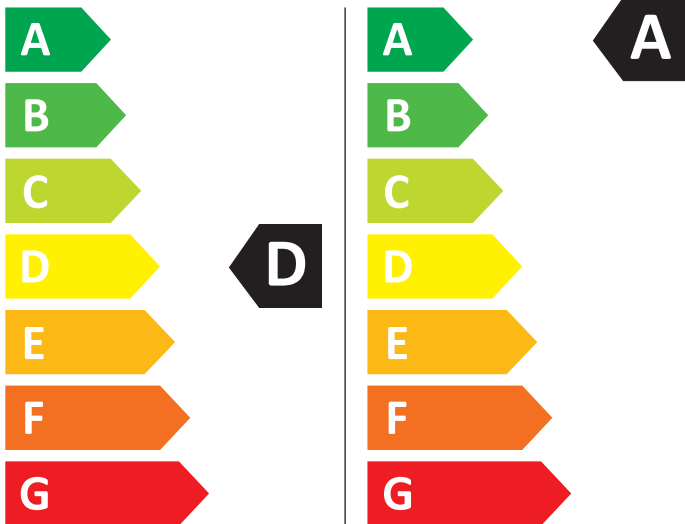

# ENERG

Bosch

WNC254A90

305 kWh / 100

52 kWh / 100

6.0 kg

10.5 kg

75 L