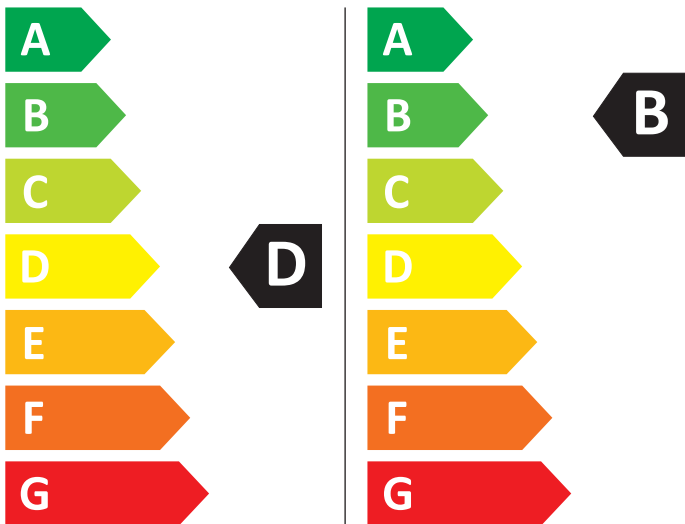

# ENERG

Bosch

WNC244070

305 kWh / 100

56 kWh / 100

6.0 kg

9.0 kg

75 L