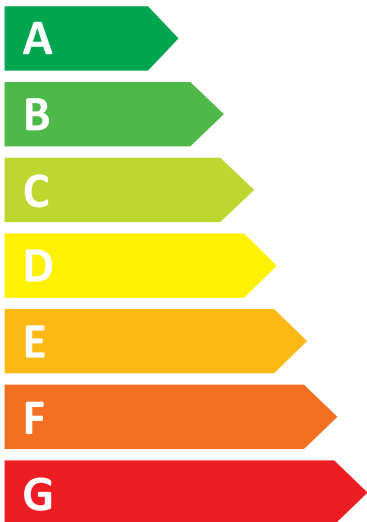

ENERG

Bosch

SMV4ECX30E

54 kWh / 

14 x

9,0 L

4:30

ABCD