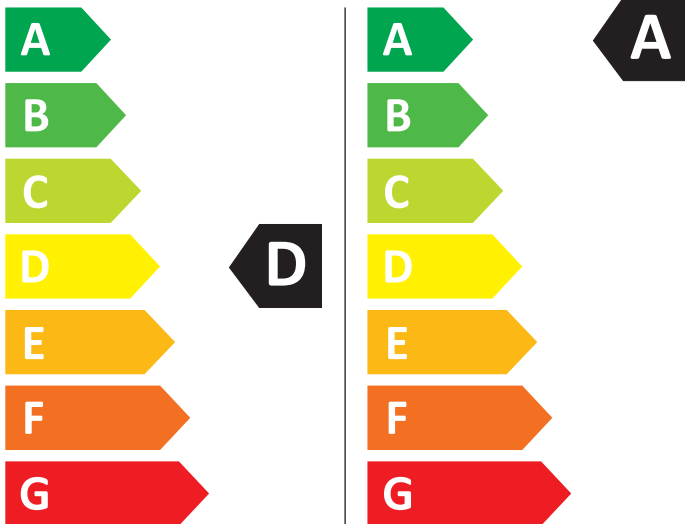

# ENERG

Bosch

WNG254ABSN

306 kWh / 100

51 kWh / 100

6.0 kg

10.5 kg

82 L