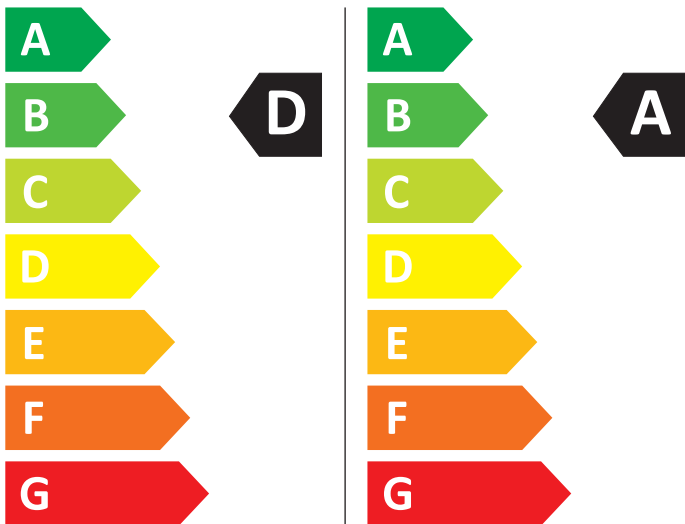

# ENERG

Bosch

WNG254A0BY

💧 306 kWh / 100🔄

💧 51 kWh / 100🔄

6.0 kg

10.5 kg

82 L