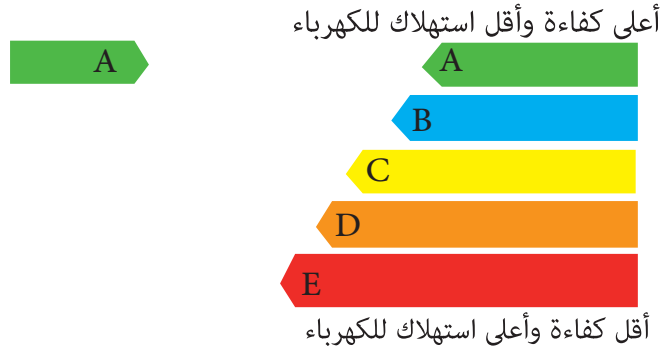

بطاقة كفاءة الطاقة

غسالة الأطباق الكهربائية

الموديل : SPS40F22EU

الماركة : BOSCH

السعة : 9 فرد

الاستهلاك الشهري لهذا الموديل 17 كيلو وات / ساعة (280 دورة / سنه)

طبقا للمواصفة القياسية المصرية رقم 2014/7820

لا يتم نزع هذه البطاقة من على الجهاز إلى أن يتم تسليمه للعميل