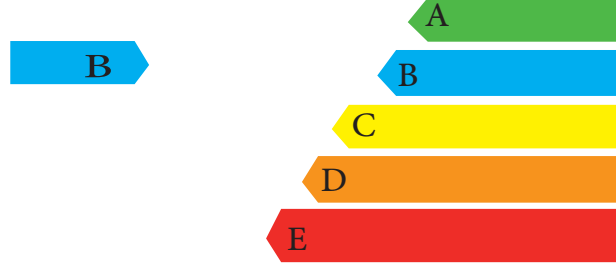

بطاقة كفاءة الطاقة

غسالة الأطباق الكهربائية

الموديل : SMS44DI00T

الماركة : BOSCH

السعة : 12 فرد

أعلى كفاءة وأقل استهلاك للكهرباء

أقل كفاءة وأعلى استهلاك للكهرباء

الاستهلاك الشهري لهذا الموديل 22 كيلو وات / ساعة (280 دورة / سنة)