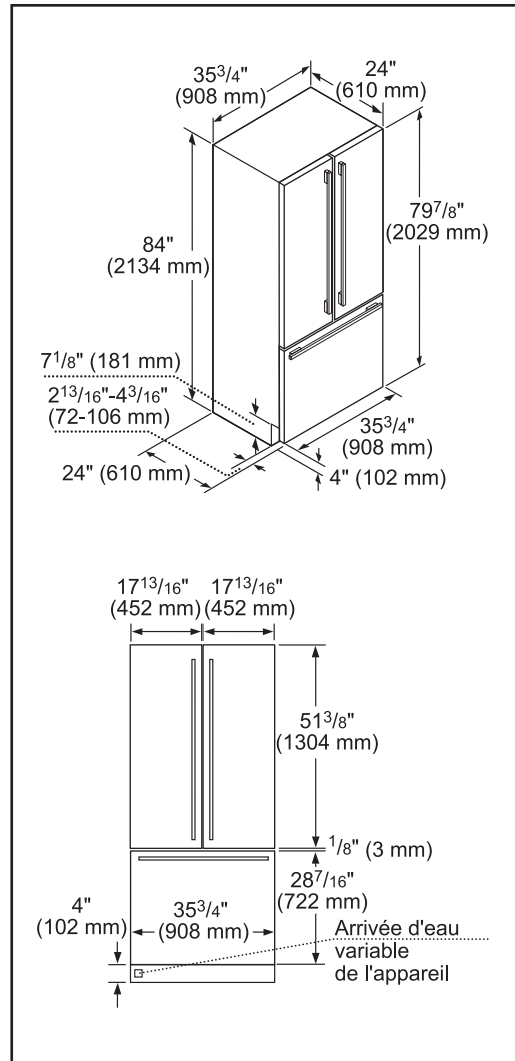

36 po encastré à panneau personnalisé et portes françaises

Série Benchmark^{MD} – Panneau personnalisé B36IT900NP

Détails d'installation

IMPORTANT : Les panneaux sans poignée ne doivent pas être installés sur des unités sans la fonction de fermeture en douceur. Si vous n'êtes pas certain d'avoir une unité de réfrigération avec fonction de fermeture en douceur, veuillez communiquer avec notre équipe de service à la clientèle en composant le 1-800-944-2904.

Accessoires : Pour acheter des accessoires, des nettoyants et des pièces Bosch, composez le 1-800-944-2904 (du lundi au vendredi de 5 h à 18 h HNP, le samedi de 6 h à 15 h HNP).

Notes : Toutes les dimensions (hauteur, largeur et profondeur) sont indiquées en pouces. BSH se réserve le droit absolu et illimité de changer les matériaux du produit et les spécifications en tout temps, sans préavis. Veuillez consulter les instructions d'installation du produit pour les dimensions finales et autres détails avant la découpe.

Garanties : Veuillez consulter le manuel d'utilisation et d'entretien ou le site Web de Bosch pour la déclaration de garantie limitée.

Pour de plus amples renseignements sur notre gamme complète de produits, veuillez visiter notre site Web au www.bosch-home.ca ou composer le 1 800-944-2904

© BSH Home Appliances Corporation. Tous droits réservés. Bosch est une marque déposée de Robert Bosch GmbH.