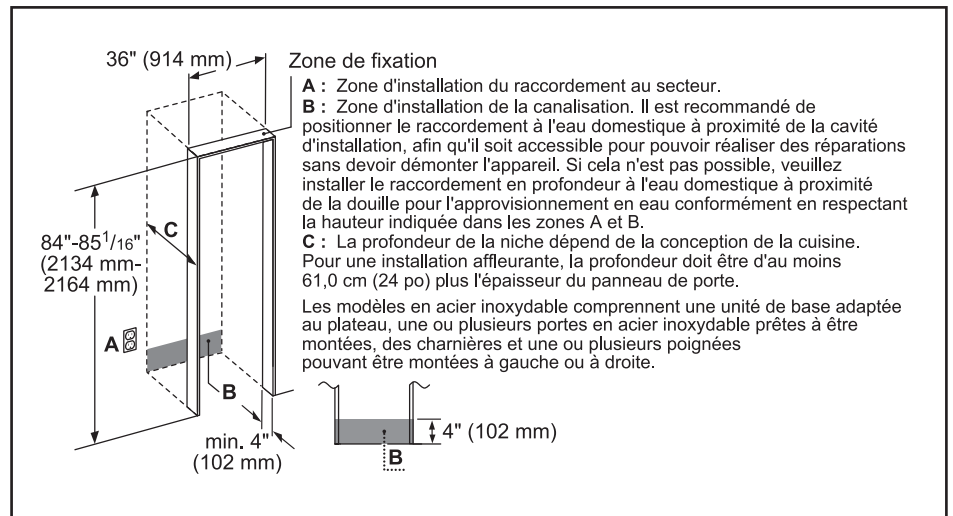

36 po encastré à panneau personnalisé et portes françaises

Série Benchmark^{MD} – Panneau personnalisé B36IT900NP

Détails d'installation

IMPORTANT : Les panneaux sans poignée ne doivent pas être installés sur des unités sans la fonction de fermeture en douceur. Si vous n'êtes pas certain d'avoir une unité de réfrigération avec fonction de fermeture en douceur, veuillez communiquer avec notre équipe de service à la clientèle en composant le 1-800-944-2904.

Accessoires : Pour acheter des accessoires, des nettoyants et des pièces Bosch, composez le 1-800-944-2904 (du lundi au vendredi de 5 h à 18 h HNP, le samedi de 6 h à 15 h HNP).

Notes : Toutes les dimensions (hauteur, largeur et profondeur) sont indiquées en pouces. BSH se réserve le droit absolu et illimité de changer les matériaux du produit et les spécifications en tout temps, sans préavis. Veuillez consulter les instructions d'installation du produit pour les dimensions finales et autres détails avant la découpe.

Garanties : Veuillez consulter le manuel d'utilisation et d'entretien ou le site Web de Bosch pour la déclaration de garantie limitée.

Pour de plus amples renseignements sur notre gamme complète de produits, veuillez visiter notre site Web au www.bosch-home.ca ou composer le 1 800-944-2904

© BSH Home Appliances Corporation. Tous droits réservés. Bosch est une marque déposée de Robert Bosch GmbH.