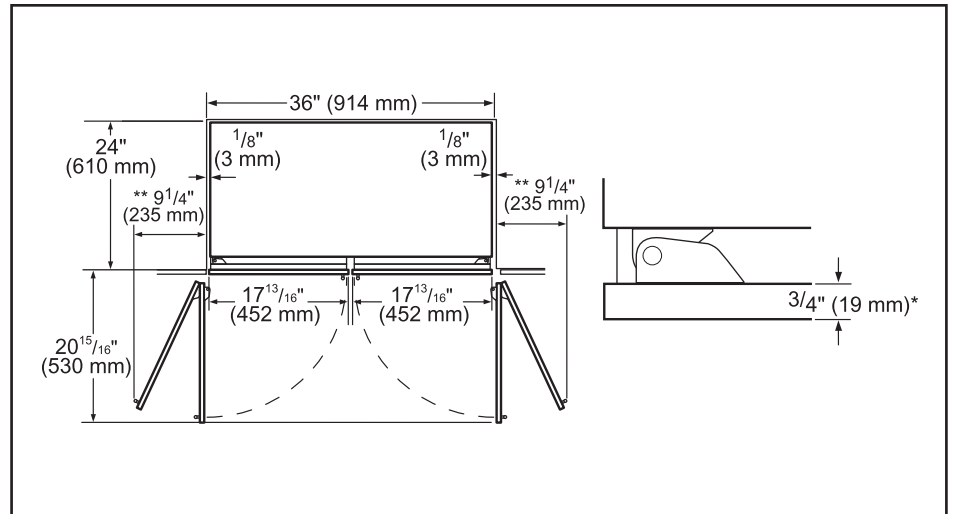

36 po encastré à panneau personnalisé et portes françaises

Série Benchmark^{MD} – Panneau personnalisé B36IT900NP

Détails d'installation

IMPORTANT : Les panneaux sans poignée ne doivent pas être installés sur des unités sans la fonction de fermeture en douceur. Si vous n'êtes pas certain d'avoir une unité de réfrigération avec fonction de fermeture en douceur, veuillez communiquer avec notre équipe de service à la clientèle en composant le 1-800-944-2904.

Accessoires : Pour acheter des accessoires, des nettoyants et des pièces Bosch, composez le 1-800-944-2904 (du lundi au vendredi de 5 h à 18 h HNP, le samedi de 6 h à 15 h HNP).

Notes : Toutes les dimensions (hauteur, largeur et profondeur) sont indiquées en pouces. BSH se réserve le droit absolu et illimité de changer les matériaux du produit et les spécifications en tout temps, sans préavis. Veuillez consulter les instructions d'installation du produit pour les dimensions finales et autres détails avant la découpe.

Garanties : Veuillez consulter le manuel d'utilisation et d'entretien ou le site Web de Bosch pour la déclaration de garantie limitée.

Pour de plus amples renseignements sur notre gamme complète de produits, veuillez visiter notre site Web au www.bosch-home.ca ou composer le 1 800-944-2904

© BSH Home Appliances Corporation. Tous droits réservés. Bosch est une marque déposée de Robert Bosch GmbH.