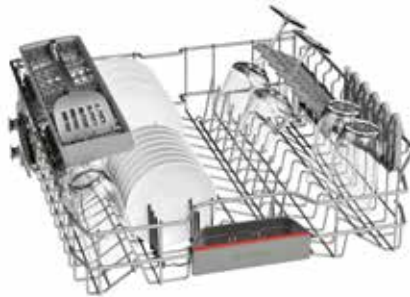

VarioFlex-korven

VarioFlex-korfsysteem

Flexibel afgestemd op uw vaatwerk. Het VarioFlex-korfsysteem staat garant voor hoge flexibiliteit in de zilverkleurige vaatwerkcorven. De bovenkorf beschikt over vier bewegende elementen (twee omklapbare steunen en twee niveaus) en biedt daardoor plaats voor glazen, schoteltjes, kopjes en bestek, maar ook voor wijnglazen op hoge voet en kookpotten. In de onderkorf is dankzij vier omklapbare steunen ook ruimte voor grotere potten en vaatwerk van groot formaat.

RackMatic met 3 niveaus

Met één beweging kan de bovenkorf op 3 verschillende niveaus versteld worden. Zo wordt extra ruimte geboden voor grote stukken in de onderkorf of wijnglazen op hoge voet in de bovenkorf. Met RackMatic is het eenvoudig en makkelijk de hoogte van de bovenkorf aan te passen aan het formaat van uw vaatwerk, zelfs volledig geladen.