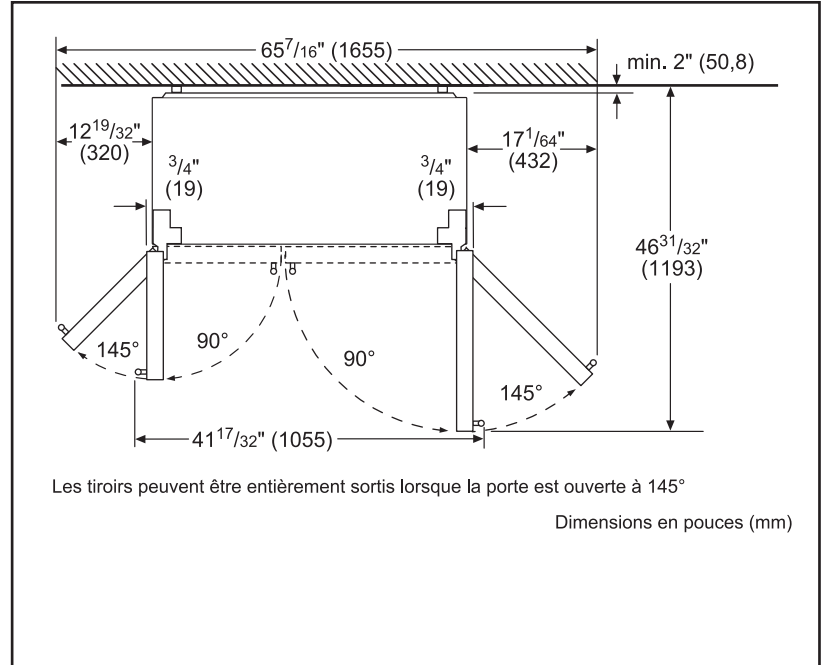

Réfrigérateur côte à côte à profondeur de comptoir de 36 po

Série 300 – Acier inoxydable B20CS30SNS

Détails d'installation

Accessoires : Pour acheter des accessoires, des nettoyeurs et des pièces Bosch, composez le 1-800-944-2904 (du lundi au vendredi de 5 h à 18 h HNP, le samedi de 6 h à 15 h HNP).

Notes : Toutes les dimensions (hauteur, largeur et profondeur) sont indiquées en pouces. BSH se réserve le droit absolu et illimité de changer les matériaux du produit et les spécifications en tout temps, sans préavis. Veuillez consulter les instructions d'installation du produit pour les dimensions finales et autres détails avant la découpe.

Garanties : Veuillez consulter le manuel d'utilisation et d'entretien ou le site Web de Bosch pour la déclaration de garantie limitée.

Pour de plus amples renseignements sur notre gamme complète de produits, veuillez visiter notre site Web au www.bosch-home.ca ou composer le 1 800-944-2904

© BSH Home Appliances Corporation. Tous droits réservés. Bosch est une marque déposée de Robert Bosch GmbH.