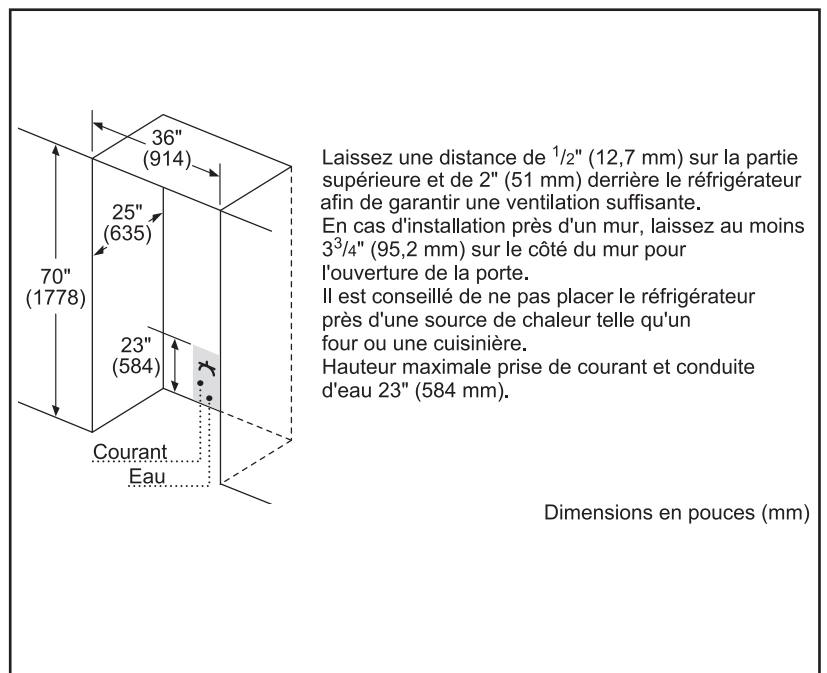

Réfrigérateur côte à côte à profondeur de comptoir de 36 po

Série 300 – Acier inoxydable B20CS30SNS

Détails d'installation

Accessoires : Pour acheter des accessoires, des nettoyeurs et des pièces Bosch, composez le 1-800-944-2904 (du lundi au vendredi de 5 h à 18 h HNP, le samedi de 6 h à 15 h HNP).

Notes : Toutes les dimensions (hauteur, largeur et profondeur) sont indiquées en pouces. BSH se réserve le droit absolu et illimité de changer les matériaux du produit et les spécifications en tout temps, sans préavis. Veuillez consulter les instructions d'installation du produit pour les dimensions finales et autres détails avant la découpe.

Garanties : Veuillez consulter le manuel d'utilisation et d'entretien ou le site Web de Bosch pour la déclaration de garantie limitée.

Pour de plus amples renseignements sur notre gamme complète de produits, veuillez visiter notre site Web au www.bosch-home.ca ou composer le 1 800-944-2904

© BSH Home Appliances Corporation. Tous droits réservés. Bosch est une marque déposée de Robert Bosch GmbH.