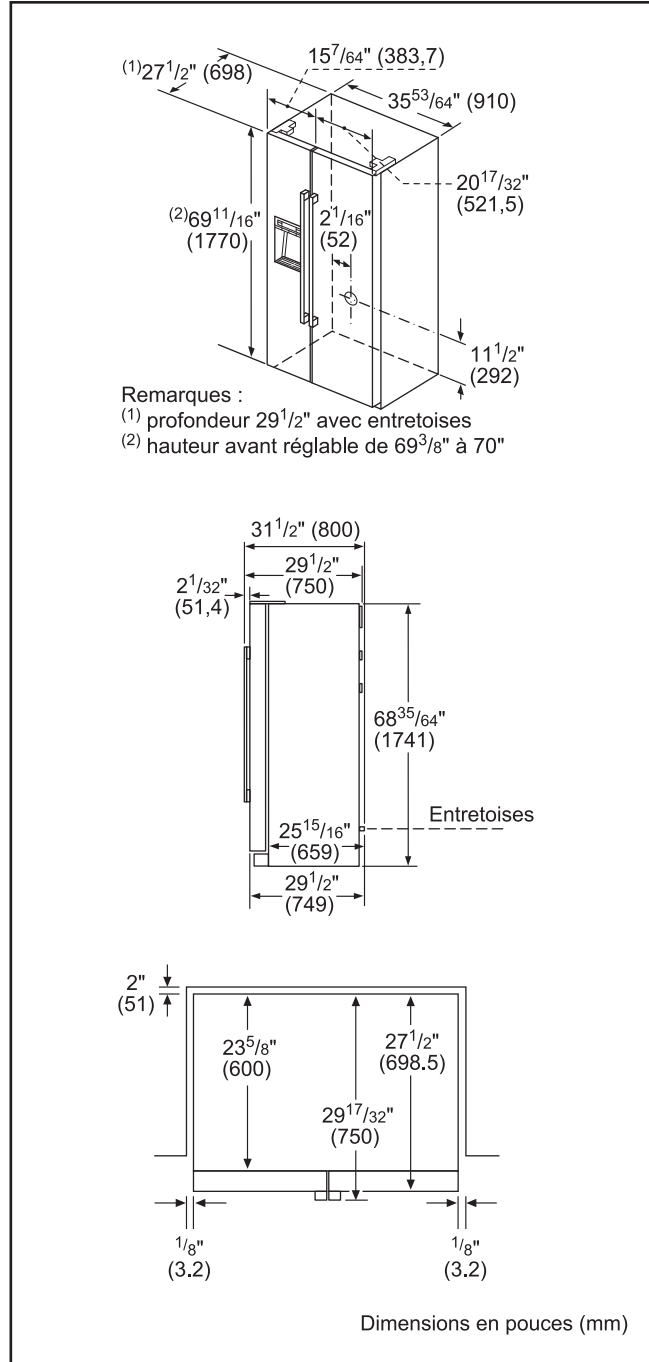

Réfrigérateur côte à côte à profondeur de comptoir de 36 po

Série 300 – Acier inoxydable B20CS30SNS

Détails d'installation

Accessoires : Pour acheter des accessoires, des nettoyeurs et des pièces Bosch, composez le 1-800-944-2904 (du lundi au vendredi de 5 h à 18 h HNP, le samedi de 6 h à 15 h HNP).

Notes : Toutes les dimensions (hauteur, largeur et profondeur) sont indiquées en pouces. BSH se réserve le droit absolu et illimité de changer les matériaux du produit et les spécifications en tout temps, sans préavis. Veuillez consulter les instructions d'installation du produit pour les dimensions finales et autres détails avant la découpe.

Garanties : Veuillez consulter le manuel d'utilisation et d'entretien ou le site Web de Bosch pour la déclaration de garantie limitée.

Pour de plus amples renseignements sur notre gamme complète de produits, veuillez visiter notre site Web au www.bosch-home.ca ou composer le 1 800-944-2904

© BSH Home Appliances Corporation. Tous droits réservés. Bosch est une marque déposée de Robert Bosch GmbH.