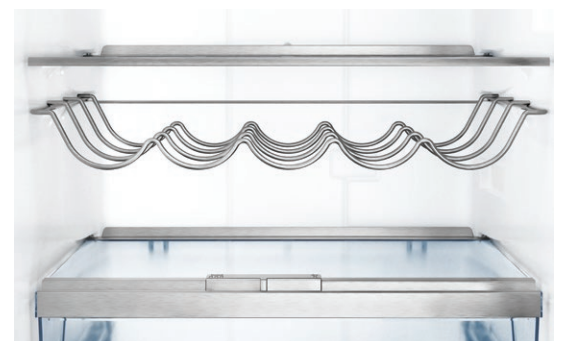

Accessoires : Pour acheter des accessoires, des nettoyants et des pièces Bosch, composez le 1-800-944-2904 (du lundi au vendredi de 5 h à 18 h HNP, le samedi de 6 h à 15 h HNP).

Notes : Toutes les dimensions (hauteur, largeur et profondeur) sont indiquées en pouces. BSH se réserve le droit absolu et illimité de changer les matériaux du produit et les spécifications en tout temps, sans préavis. Veuillez consulter les instructions d'installation du produit pour les dimensions finales et autres détails avant la découpe.

Garanties : Veuillez consulter le manuel d'utilisation et d'entretien ou le site Web de Bosch pour la déclaration de garantie limitée.

Pour de plus amples renseignements sur notre gamme complète de produits, veuillez visiter notre site Web au www.bosch-home.ca ou composer le 1 800-944-2904

© BSH Home Appliances Corporation. Tous droits réservés. Bosch est une marque déposée de Robert Bosch GmbH.