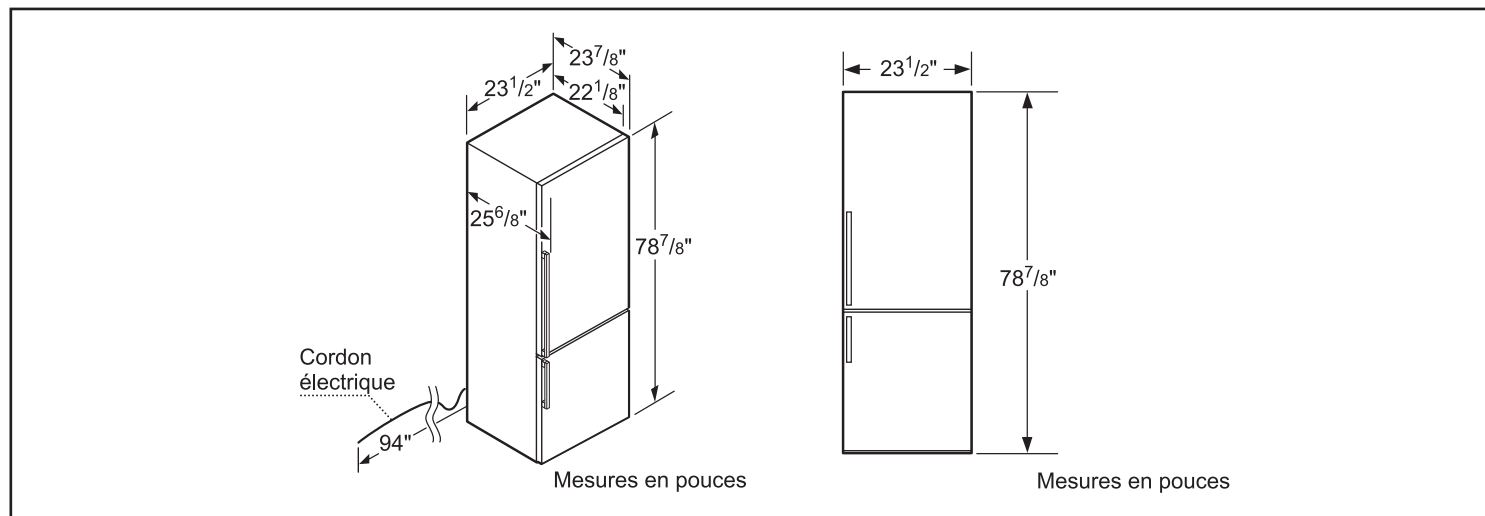

Congélateur inférieur de 24 po à profondeur de comptoir

Série 500 – Acier inoxydable B11CB50SSS

Détails d'installation

Accessoires : Pour acheter des accessoires, des nettoyeurs et des pièces Bosch, composez le 1-800-944-2904 (du lundi au vendredi de 5 h à 18 h HNP, le samedi de 6 h à 15 h HNP).

Notes : Toutes les dimensions (hauteur, largeur et profondeur) sont indiquées en pouces. BSH se réserve le droit absolu et illimité de changer les matériaux du produit et les spécifications en tout temps, sans préavis. Veuillez consulter les instructions d'installation du produit pour les dimensions finales et autres détails avant la découpe.

Garanties : Veuillez consulter le manuel d'utilisation et d'entretien ou le site Web de Bosch pour la déclaration de garantie limitée.

Pour de plus amples renseignements sur notre gamme complète de produits, veuillez visiter notre site Web au www.bosch-home.ca ou composer le 1 800-944-2904

© BSH Home Appliances Corporation. Tous droits réservés. Bosch est une marque déposée de Robert Bosch GmbH.