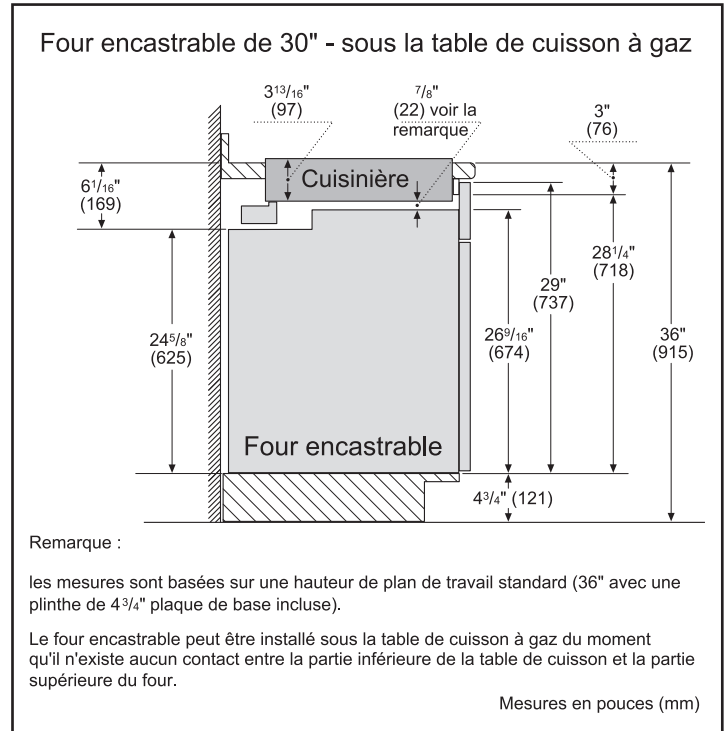

Table de cuisson à gaz de 30 po

Gamme 500 – Acier inoxydable NGM5056UC

Détails d'installation

Accessoires : Pour acheter des accessoires, des nettoyants et des pièces Bosch, composez le 1-800-944-2904 (du lundi au vendredi de 5 h à 18 h HNP, le samedi de 6 h à 15 h HNP).

Notes : Toutes les dimensions (hauteur, largeur et profondeur) sont indiquées en pouces. BSH se réserve le droit absolu et illimité de changer les matériaux du produit et les spécifications en tout temps, sans préavis. Veuillez consulter les instructions d'installation du produit pour les dimensions finales et autres détails avant la découpe.

Garanties : Veuillez consulter le manuel d'utilisation et d'entretien ou le site Web de Bosch pour la déclaration de garantie limitée.

Pour de plus amples renseignements sur notre gamme complète de produits, veuillez visiter notre site Web au www.bosch-home.ca ou composer le 1 800-944-2904

© BSH Home Appliances Corporation. Tous droits réservés. Bosch est une marque déposée de Robert Bosch GmbH.