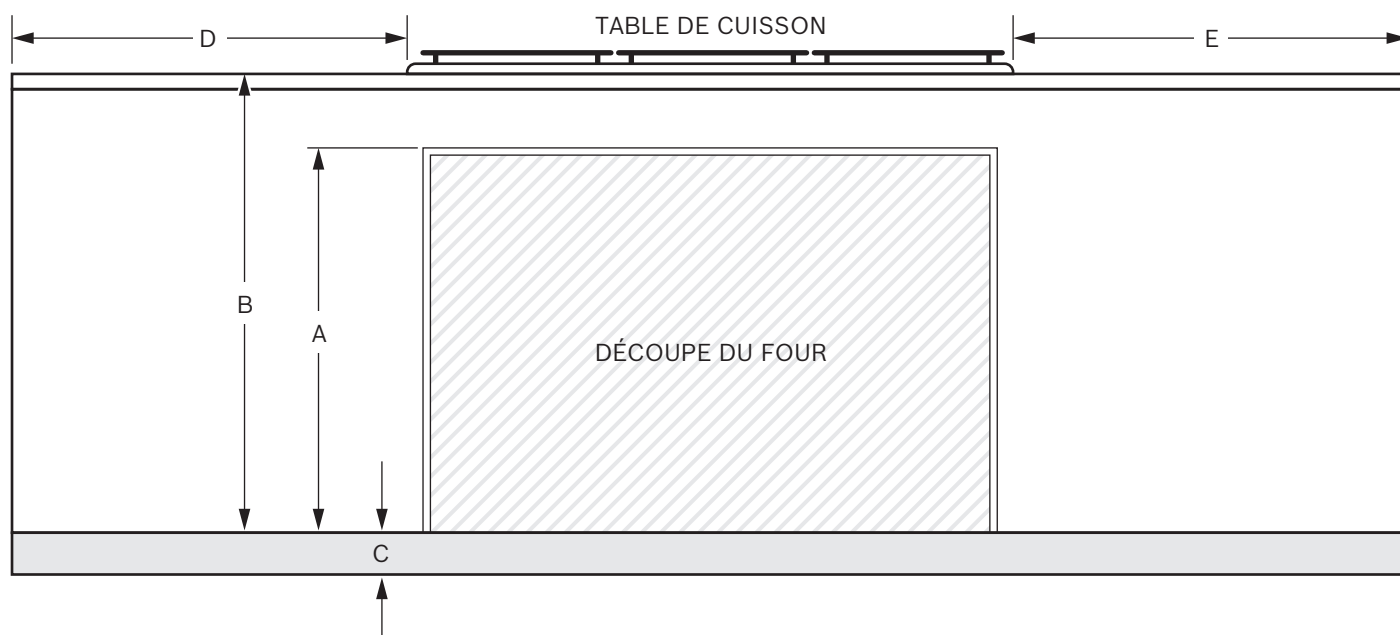

Type de four	A Pouces (mm)	B min. Pouces (mm)	C max. Pouces (mm)	Table de cuisson à gaz (1) min. Pouces (mm)	Table de cuisson à gaz (2) min. Pouces (mm)	Table de cuisson à gaz (3) min. Pouces (mm)	Table de cuisson électrique	Table de cuisson à induction
Four conventionnel (1)	28 1/4 (718)	31 1/4 (794)	4 3/4 (121)	D: 24 (610) E: 24 (610)	D: 3 (76) E: 4 (102)	D: 24 (610) E: 24 (610)	Instructions d'installation du produit de référence	
Four conventionnel (2)	23 (584)	27 3/4 (705)	8 1/4 (210)	D: 24 (610) E: 24 (610)	D: 3 (76) E: 4 (102)	D: 24 (610) E: 24 (610)	Instructions d'installation du produit de référence	
Four conventionnel (3)	23 1/16 (585)	27 13/16 (707)	8 3/16 (208)	D: 24 (610) E: 24 (610)	D: 3 (76) E: 4 (102)	D: 24 (610) E: 24 (610)	Instructions d'installation du produit de référence	
Four à vapeur	19 1/4 (488)	23 3/8 (594)	12 5/8 (321)	D: 24 (610) E: 24 (610)	D: 3 (76) E: 4 (102)	D: 24 (610) E: 24 (610)	Instructions d'installation du produit de référence	
Four à vapeur avec tiroir de rangement 4 po								
Four à cuisson rapide (2)	17 3/4 (450)	22 1/2 (572)	13 1/2 (343)	D: 24 (610) E: 24 (610)	D: 3 (76) E: 4 (102)	Instructions d'installation du produit de référence		
Four à micro-ondes (1)	19 1/4 (488)	24 (609)	12 (306)	D: 24 (610) E: 24 (610)	D: 3 (76) E: 4 (102)	Instructions d'installation du produit de référence		
Four micro-onde/ four rapide (1) avec tiroir chauffant	28 1/4 (718)	31 1/4 (794)	4 3/4 (121)	D: 24 (610) E: 24 (610)	D: 3 (76) E: 4 (102)	Instructions d'installation du produit de référence		
Micro-ondes à tiroir	14 13/16 (376)	20 (508)	16 (406)	D: 24 (610) E: 24 (610)	D: 3 (76) E: 4 (102)	Instructions d'installation du produit de référence		

Accessoires : Pour acheter des accessoires, des nettoyeurs et des pièces Bosch, visitez le site www.bosch-home.com/us/store ou composez le 1-800-944-2904 (du lundi au vendredi de 5 h à 18 h HNP, le samedi de 6 h à 15 h HNP).

Notes : Toutes les dimensions (hauteur, largeur et profondeur) sont indiquées en pouces. BSH se réserve le droit absolu et illimité de changer les matériaux du produit et les spécifications en tout temps, sans préavis. Veuillez consulter les instructions d'installation du produit pour les dimensions finales et autres détails avant la découpe.

Garanties : Veuillez consulter le manuel d'utilisation et d'entretien ou le site Web de Bosch pour la déclaration de garantie limitée.

Pour de plus amples renseignements sur notre gamme complète de produits, veuillez visiter notre site Web au www.bosch-home.ca ou composer le 1 800-944-2904

© BSH Home Appliances Corporation. Tous droits réservés. Bosch est une marque déposée de Robert Bosch GmbH.