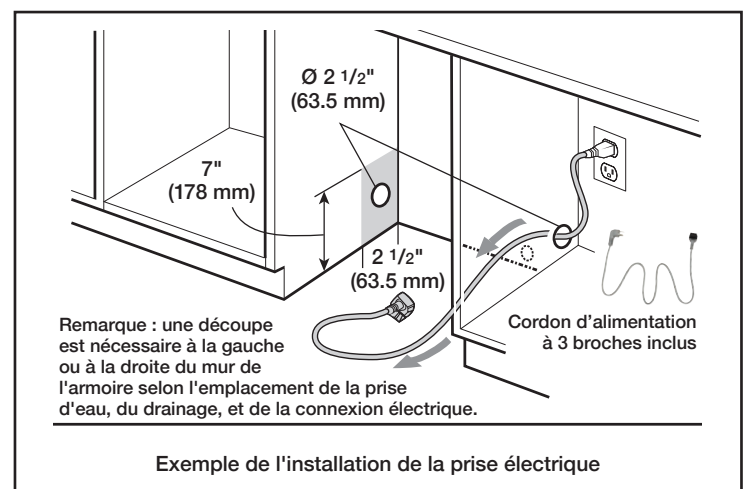

Lave-vaisselle de 24 po à poignée saillante

Série 800 – Acier inoxydable SHXM88Z75N

Détails d'installation

Accessoires : Pour acheter des accessoires, des nettoyants et des pièces Bosch, visitez le site www.bosch-home.com/us/store ou composez le 1-800-944-2904 (du lundi au vendredi de 5 h à 18 h HNP, le samedi de 6 h à 15 h HNP).

Notes : Toutes les dimensions (hauteur, largeur et profondeur) sont indiquées en pouces. BSH se réserve le droit absolu et illimité de changer les matériaux du produit et les spécifications en tout temps, sans préavis. Veuillez consulter les instructions d'installation du produit pour les dimensions finales et autres détails avant la découpe.

Garanties : Veuillez consulter le manuel d'utilisation et d'entretien ou le site Web de Bosch pour la déclaration de garantie limitée.

Pour de plus amples renseignements sur notre gamme complète de produits, veuillez visiter notre site Web au www.bosch-home.ca ou composer le 1 800-944-2904

© BSH Home Appliances Corporation. Tous droits réservés. Bosch est une marque déposée de Robert Bosch GmbH.