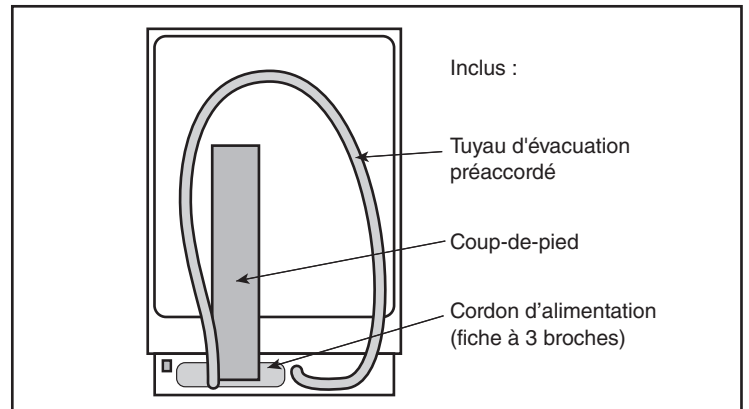

Lave-vaisselle de 24 po à poignée saillante

Série 800 – Acier inoxydable SHXM88Z75N

Détails d'installation

Accessoires : Pour acheter des accessoires, des nettoyants et des pièces Bosch, visitez le site www.bosch-home.com/us/store ou composez le 1-800-944-2904 (du lundi au vendredi de 5 h à 18 h HNP, le samedi de 6 h à 15 h HNP).

Notes : Toutes les dimensions (hauteur, largeur et profondeur) sont indiquées en pouces. BSH se réserve le droit absolu et illimité de changer les matériaux du produit et les spécifications en tout temps, sans préavis. Veuillez consulter les instructions d'installation du produit pour les dimensions finales et autres détails avant la découpe.

Garanties : Veuillez consulter le manuel d'utilisation et d'entretien ou le site Web de Bosch pour la déclaration de garantie limitée.

Pour de plus amples renseignements sur notre gamme complète de produits, veuillez visiter notre site Web au www.bosch-home.ca ou composer le 1 800-944-2904

© BSH Home Appliances Corporation. Tous droits réservés. Bosch est une marque déposée de Robert Bosch GmbH.