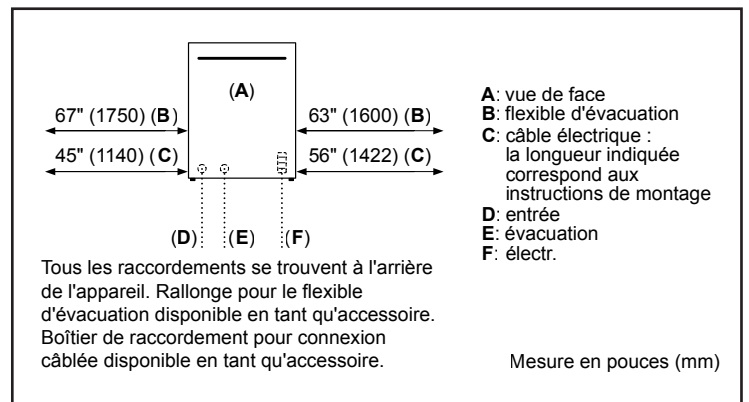

Lave-vaisselle de 24 po à poignée saillante

Série 800 – Acier inoxydable SHXM88Z75N

Détails d'installation

Accessoires : Pour acheter des accessoires, des nettoyants et des pièces Bosch, visitez le site www.bosch-home.com/us/store ou composez le 1-800-944-2904 (du lundi au vendredi de 5 h à 18 h HNP, le samedi de 6 h à 15 h HNP).

Notes : Toutes les dimensions (hauteur, largeur et profondeur) sont indiquées en pouces. BSH se réserve le droit absolu et illimité de changer les matériaux du produit et les spécifications en tout temps, sans préavis. Veuillez consulter les instructions d'installation du produit pour les dimensions finales et autres détails avant la découpe.

Garanties : Veuillez consulter le manuel d'utilisation et d'entretien ou le site Web de Bosch pour la déclaration de garantie limitée.

Pour de plus amples renseignements sur notre gamme complète de produits, veuillez visiter notre site Web au www.bosch-home.ca ou composer le 1 800-944-2904

© BSH Home Appliances Corporation. Tous droits réservés. Bosch est une marque déposée de Robert Bosch GmbH.