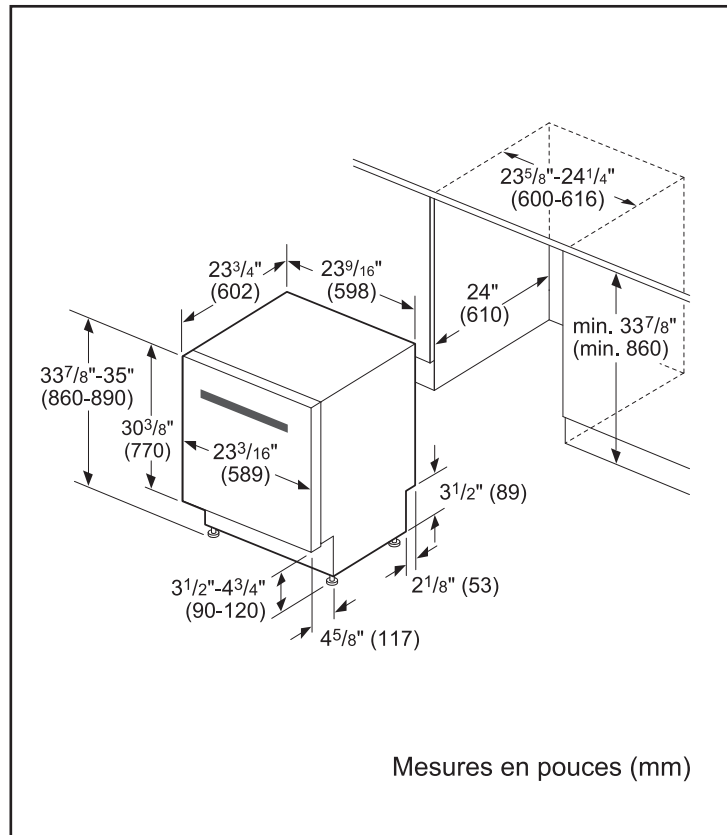

Lave-vaisselle de 24 po à poignée saillante

Série 800 – Acier inoxydable SHXM88Z75N

Détails d'installation

Accessoires : Pour acheter des accessoires, des nettoyants et des pièces Bosch, visitez le site www.bosch-home.com/us/store ou composez le 1-800-944-2904 (du lundi au vendredi de 5 h à 18 h HNP, le samedi de 6 h à 15 h HNP).

Notes : Toutes les dimensions (hauteur, largeur et profondeur) sont indiquées en pouces. BSH se réserve le droit absolu et illimité de changer les matériaux du produit et les spécifications en tout temps, sans préavis. Veuillez consulter les instructions d'installation du produit pour les dimensions finales et autres détails avant la découpe.

Garanties : Veuillez consulter le manuel d'utilisation et d'entretien ou le site Web de Bosch pour la déclaration de garantie limitée.

Pour de plus amples renseignements sur notre gamme complète de produits, veuillez visiter notre site Web au www.bosch-home.ca ou composer le 1 800-944-2904

© BSH Home Appliances Corporation. Tous droits réservés. Bosch est une marque déposée de Robert Bosch GmbH.