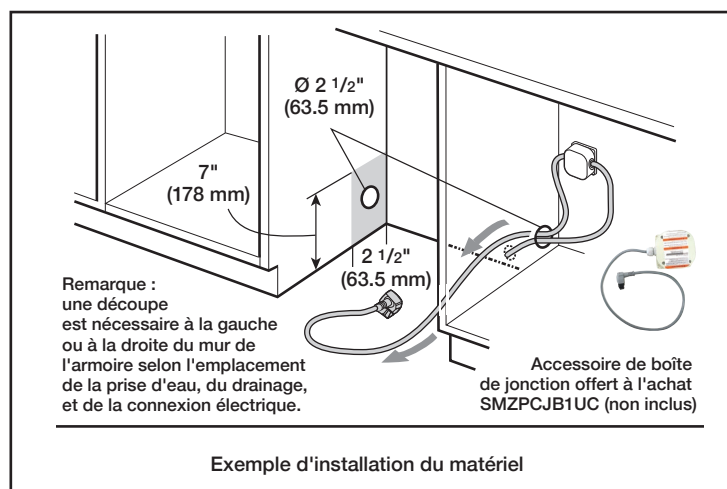

Lave-vaisselle de 24 po à poignée saillante

Série 800 – Acier inoxydable SHXM88Z75N

Détails d'installation

Accessoires : Pour acheter des accessoires, des nettoyants et des pièces Bosch, visitez le site www.bosch-home.com/us/store ou composez le 1-800-944-2904 (du lundi au vendredi de 5 h à 18 h HNP, le samedi de 6 h à 15 h HNP).

Notes : Toutes les dimensions (hauteur, largeur et profondeur) sont indiquées en pouces. BSH se réserve le droit absolu et illimité de changer les matériaux du produit et les spécifications en tout temps, sans préavis. Veuillez consulter les instructions d'installation du produit pour les dimensions finales et autres détails avant la découpe.

Garanties : Veuillez consulter le manuel d'utilisation et d'entretien ou le site Web de Bosch pour la déclaration de garantie limitée.

Pour de plus amples renseignements sur notre gamme complète de produits, veuillez visiter notre site Web au www.bosch-home.ca ou composer le 1 800-944-2904

© BSH Home Appliances Corporation. Tous droits réservés. Bosch est une marque déposée de Robert Bosch GmbH.