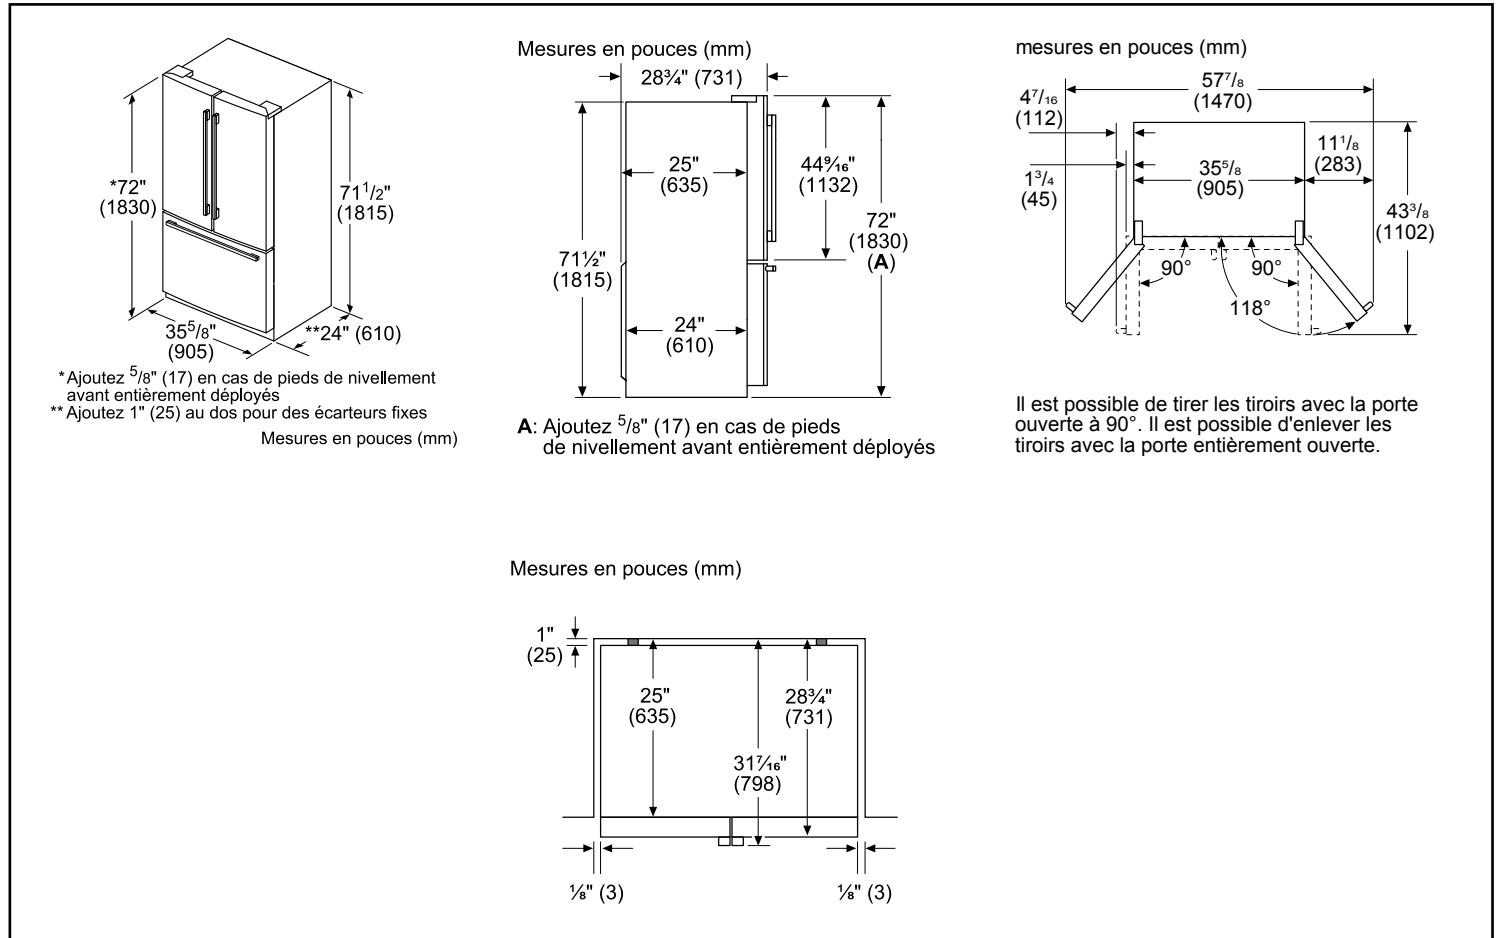

Réfrigérateur à 3 portes de 36 po à profondeur de comptoir

Série 800 – Acier inoxydable B36CT81SNS

Détails d'installation

Accessoires : Pour acheter des accessoires, des nettoyeurs et des pièces Bosch, composez le 1-800-944-2904 (du lundi au vendredi de 5 h à 18 h HNP, le samedi de 6 h à 15 h HNP).

Notes : Toutes les dimensions (hauteur, largeur et profondeur) sont indiquées en pouces. BSH se réserve le droit absolu et illimité de changer les matériaux du produit et les spécifications en tout temps, sans préavis. Veuillez consulter les instructions d'installation du produit pour les dimensions finales et autres détails avant la découpe.

Garanties : Veuillez consulter le manuel d'utilisation et d'entretien ou le site Web de Bosch pour la déclaration de garantie limitée.

Pour de plus amples renseignements sur notre gamme complète de produits, veuillez visiter notre site Web au www.bosch-home.ca ou composer le 1 800-944-2904

© BSH Home Appliances Corporation. Tous droits réservés. Bosch est une marque déposée de Robert Bosch GmbH.