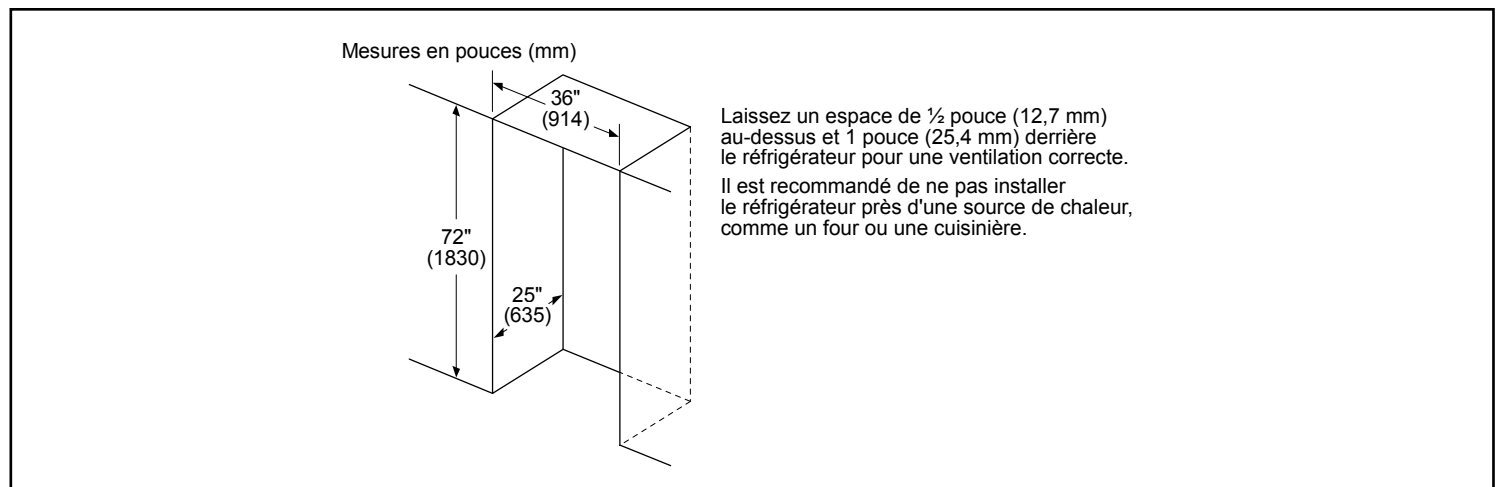

Réfrigérateur à 3 portes de 36 po à profondeur de comptoir

Série 800 – Acier inoxydable B36CT81SNS

Détails d'installation

Accessoires : Pour acheter des accessoires, des nettoyeurs et des pièces Bosch, composez le 1-800-944-2904 (du lundi au vendredi de 5 h à 18 h HNP, le samedi de 6 h à 15 h HNP).

Notes : Toutes les dimensions (hauteur, largeur et profondeur) sont indiquées en pouces. BSH se réserve le droit absolu et illimité de changer les matériaux du produit et les spécifications en tout temps, sans préavis. Veuillez consulter les instructions d'installation du produit pour les dimensions finales et autres détails avant la découpe.

Garanties : Veuillez consulter le manuel d'utilisation et d'entretien ou le site Web de Bosch pour la déclaration de garantie limitée.

Pour de plus amples renseignements sur notre gamme complète de produits, veuillez visiter notre site Web au www.bosch-home.ca ou composer le 1 800-944-2904

© BSH Home Appliances Corporation. Tous droits réservés. Bosch est une marque déposée de Robert Bosch GmbH.