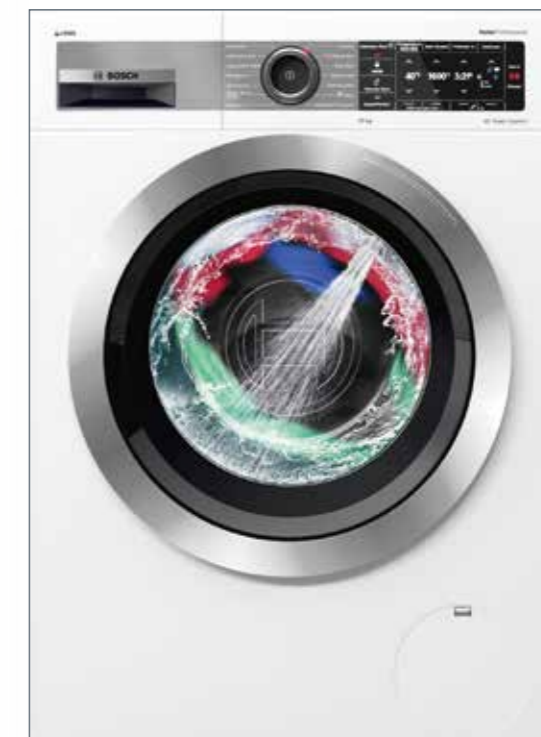

De wasmachine die alles voor je regelt.

i-DOS

Laat je wasmachine automatisch beslissen hoeveel wasmiddel en water er voor elke wasbeurt nodig is. Zo zorg je naast een schone was ook voor minder verspilling van water en wasmiddel.

Extra schone was, ook bij een maximale belading van 10 kg.

Het 4D Wash-systeem voegt een nieuwe dimensie toe aan het wasproces.

We hebben een zeer efficiënt en zuinig 4D-wassysteem ontwikkeld voor het meest zuinige gebruik van wasmiddel en water. De centrifugale krachten creëren als het ware een wasgoedtunnel in de trommel. Met een krachtige sproeier dringen water en wasmiddel in het centrum van de tunnel tot diep in de vezels van het wasgoed door. Het resultaat? Brandschoon wasgoed, ook bij een volledig gevulde trommel.