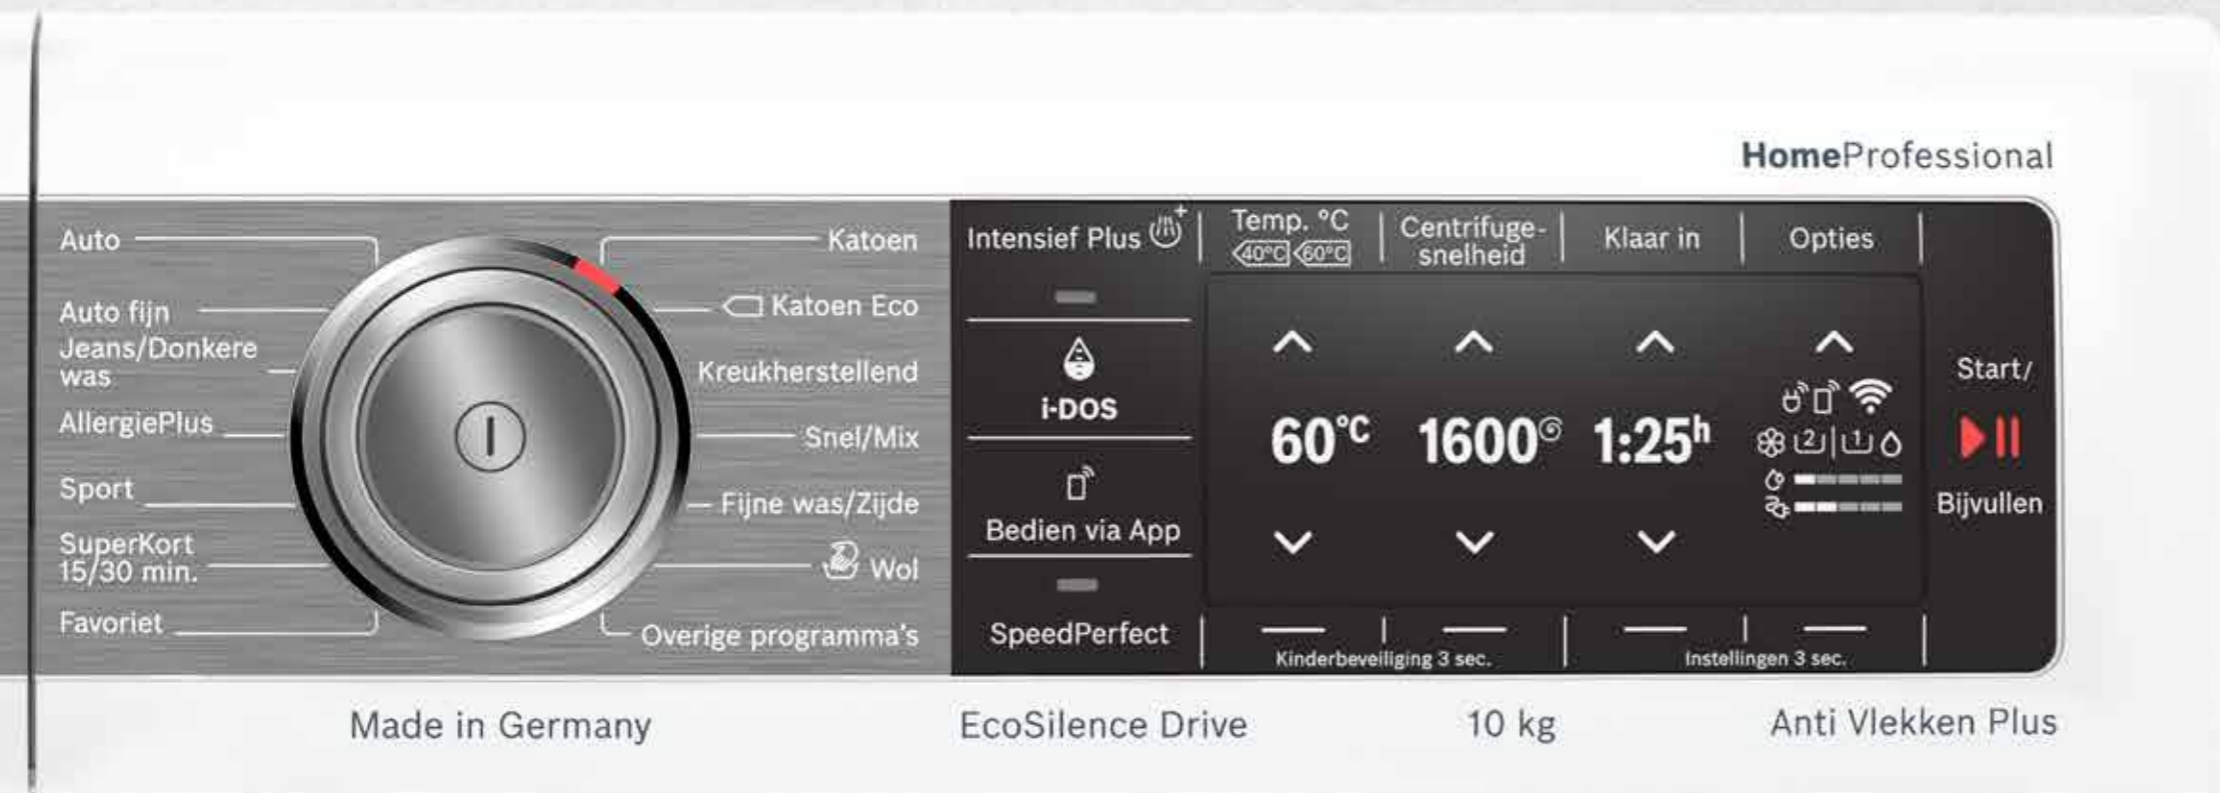

Precisietechniek.

Bij elk apparaat dat wij maken, streven wij naar technische kwaliteit en innovatie. Zo garanderen we telkens perfecte resultaten om jouw leven makkelijker te maken.

Precisietechniek is onze drijvende kracht sinds de oprichting van ons bedrijf in 1886. Wij geloven in het ontwikkelen van innovatieve technologieën die je leven makkelijker maken. Daarom hebben we voor onze was- en droogapparatuur een aantal slimme oplossingen bedacht. Zoals **i-DOS**: het intelligente doseersysteem voor wasmachines. Dankzij slimme techniek gebruikt de machine voor elke was automatisch de exacte benodigde hoeveelheden wasmiddel en water, waardoor verspilling wordt tegengegaan. En wat te denken van de **AutoClean** droger, die automatisch na elke droogbeurt het pluis verwijdert, terwijl hij topprestaties blijft leveren. Dát is precisietechniek.