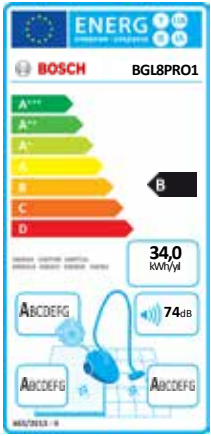

1. Seçenek	2. Seçenek		3. Seçenek	
	Bonus'a özel peşin fiyatına 12 taksit	Peşinat +5 Taksit	Toplam	Peşinat +11 Taksit	Toplam
BGL 8PRO1	1.786,00	308,00	1.848,00	171,00	2.052,00
BGS 7PRO1	2.093,00	360,00	2.160,00	201,00	2.412,00

* Halı ve aralıklı sert zemin toz toplama performansları Bosch BGL 32400 ile karşılaştırıldığında

** PowerProtect teknolojisi olmayan kısmen dolu (400 g) Bosch Type G toz torbasıyla BSLG5 serisi modellerinde emiş gücü karşılaştırılmasında.