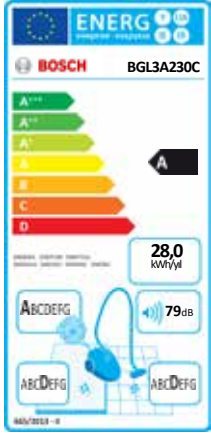

Enerji Verimliliği

- A enerji sınıfı

Hijyen

- PureAir hijyenik filtre ile A sınıfı hava filtreleme performansı

Kullanım Kolaylığı

- Ekstra kuvvetli temizleme performansı sağlayan sessiz kullanımlı SilentClean Premium süpürme başlığı
- Kenar-köşe ucu ve döşeme başlığı
- Toz alma kapasitesi: 4 l
- Etkinlik alanı yarıçapı: 10 m
- Ağırlık: 4,3 kg (gövde)