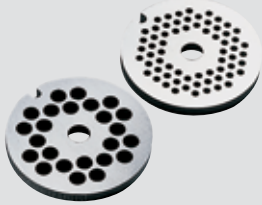

MUZ 45LS1 Kıyma Diski Seti

- 3 mm ve 6 mm'lik kıyma diski seti
- MUM4 ve MUM5 modelleri ile uyumlu