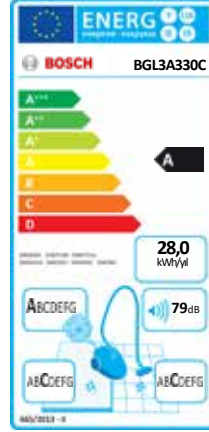

BGL 3A330C GL 30 ProEnergy Toz Torbalı Elektrikli Süpürge

Performans

- 2400 Watt'tan yüksek temizleme performansına eşdeğer çevreci HiSpin motor*
- QuattroPower System: Benzersiz temizleme performansını düşük enerji tüketimiyle sunar.
- PowerProtect System: Toz torbası dolsa dahi, uzun süre yüksek temizleme performansı sunar.
- %60'a kadar* daha yüksek emiş gücü için PowerProtect toz torbasının kullanılmasını öneriyoruz (TYP G ALL)

Enerji Verimliliği

- A enerji sınıfı

Hijyen

- PureAir hijyenik filtre ile A sınıfı hava filtreleme performansı

Kullanım Kolaylığı

- Ekstra kuvvetli temizleme performansı sağlayan sessiz kullanımlı SilentClean Premium süpürme başlığı
- Kenar-köşe ucu ve döşeme başlığı
- Toz alma kapasitesi: 4 l
- Etkinlik alanı yarıçapı: 10 m
- Ağırlık: 4,3 kg (gövde)

	1. Seçenek		2. Seçenek		3. Seçenek	
	Peşin fiyat	Peşinat +5 Taksit	Toplam	Peşinat +11 Taksit	Toplam	
BGL 3A330C	708,00	122,00	732,00	68,00	816,00	
BGL 35MON6	813,00	140,00	840,00	78,00	936,00	

* Halı ve aralıklı sert zemin toz toplama performansları Bosch BGL 32400 ile karşılaştırıldığında

** Halı ve aralıklı sert zemin toz toplama performansları Bosch BSG 62200 ile karşılaştırıldığında