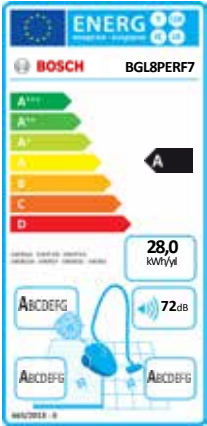

Performans

- 2400 Watt'tan yüksek temizleme performansına eşdeğer çevreci HiSpin motor*
- QuattroPower System: Benzersiz temizleme performansını düşük enerji tüketimiyle sunar.
- PowerProtect System: Toz torbası dolsa dahi, uzun süre yüksek temizleme performansını sunar.
- Enerji etiketindeki tüm kriterlerde en yüksek seviye: halı temizleme, sert zemin temizleme, hava filtreleme ve enerji verimlilik performansında A sınıfı
- SilenceSound System™: Yenilikçi izolasyon malzemeleri ve ideal hava akışı sağlayan gürültüsü azaltılmış aksesuarlar ile 72 dB'lik sessiz çalışma
- %60'a kadar** daha yüksek emiş gücü için PowerProtect toz torbasının kullanılmasını öneriyoruz. (TYP G ALL)

Enerji Verimliliği

- A enerji sınıfı

Hijyen

- Yıkanebilir HEPA H13 filtre

Kullanım Kolaylığı

- Ekstra kuvvetli temizleme performansı sağlayan sessiz kullanımlı SilentClean Premium özel süpürme başlığı
- Parkelerin ve sert zeminlerin temizliği için özel olarak geliştirilmiş sert zemin başlığı
- Teleskopik boruya klipslenebilen 3 parçalı aksesuar: Kenar-köşe için dar aralık ucu ve mobilya, yastık için çıkarılabilir fırçalı uç
- Toz alma kapasitesi: 5 l
- Evdeki eşyalara cihazın çarpmasına karşı şeffaf koruyucu: AirBumper™
- Etkinlik alanı yarıçapı: 15 m
- Ağırlık: 5,5 kg (Sadece gövde)