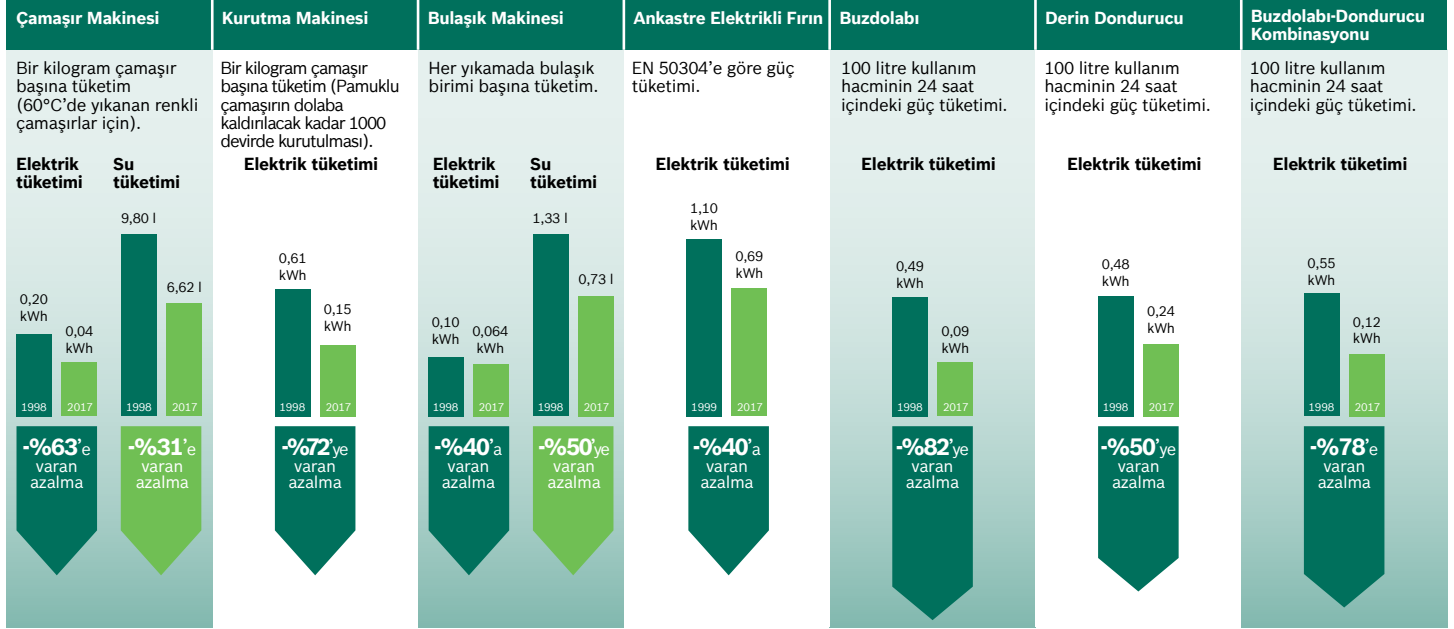

1998-2017 yıllarında Bosch ürünlerinde enerji ve su tüketim oranları karşılaştırma tablosu

Yukarıdaki tabloda yer alan verilere; 2017 model Bosch cihazların standart programa göre elde edilen tüketim değerleriyle 1998 ve 1999 yılına ait benzer Bosch modellerin tüketim değerlerinin karşılaştırılmasıyla ulaşılmıştır. Bu tabloda yer alan 2017 model cihazlar şunlardır: WAY 287X2 TR kodlu çamaşır makinesi, WTY 88860 TR kodlu kurutma makinesi, SMI 88TS06 T kodlu bulaşık makineleri, KGN 56HI40 N kodlu buzdolabı, GSN 54AW30 kodlu derin dondurucu, KSV 36AI31 kodlu buzdolabı, HBG 635BS1 kodlu elektrikli fırın.