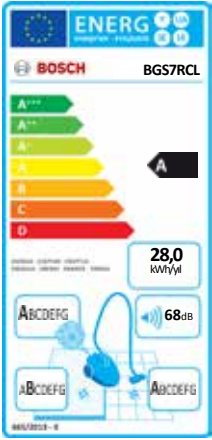

SilentClean Premium süpürme başlığı ve sert zemin başlığı

Tamamen yeniden tasarlanmış SilentClean Premium süpürme başlığı, çok güçlü ve çok sessizdir.

	1. Seçenek		2. Seçenek		3. Seçenek	
	Peşin fiyat	Peşinat +5 Taksit	Toplam	Peşinat +11 Taksit	Toplam	Toplam
BGS 4U332S	1.121,00	193,00	1.158,00	108,00	1.296,00	
BGS 5330R	1.410,00	243,00	1.458,00	135,00	1.620,00	
BGS 7RCL	1.457,00	251,00	1.506,00	140,00	1.680,00	

* Halı ve aralıklı sert zemin toz toplama performansları Bosch BGL 32400 ile karşılaştırıldığında Bu broşürde yer alan tüm fiyatlar tavsiye edilen fiyatlardır. Fiyatlarımız TL'dir.