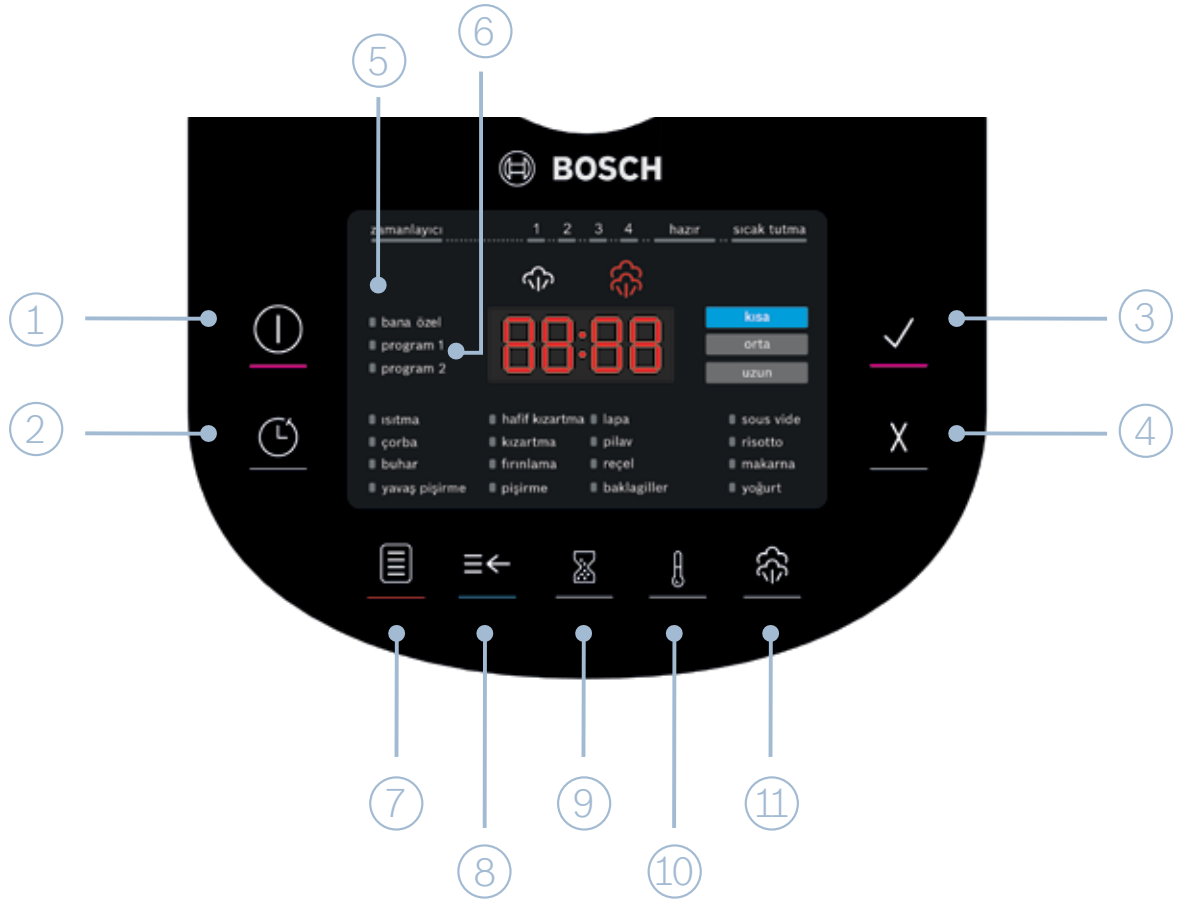

1- Açma/Kapama Tuşu

2- Gecikmeli Başlatma

12 saate kadar gecikmeli başlatma yapabilirsiniz.

3- Başlat Tuşu

4- Durdur/İptal

Bir programı durdurmak ya da bir ayarı sıfırlamak için kullanılır.

5- Bana Özel

Süre ve sıcaklığı manuel olarak ayarlamanızı sağlar.

6- Program 1 ve 2

Favori yemeğinizin pişme süresi ve sıcaklık ayarını hafızaya kaydedebilirsiniz.

7- Pişirme Programı Seçim Tuşu

15 temel programdan birini seçebilirsiniz.

8- Kısa, Orta, Uzun

Pişirme süresini kısa, orta ya da uzun olarak belirleyebilirsiniz.

9- Zamanlayıcı

Pişirme süresini manuel olarak ayarlamanızı sağlar.

10- Manuel Sıcaklık Ayarı

Pişirme sıcaklığını manuel olarak ayarlamanızı sağlar.

11- Düdüklü Tencere Basınç Seçim Tuşu

Yüksek veya düşük basınç seçimi yapabilirsiniz.