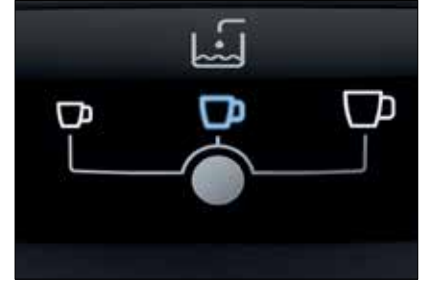

Kahve miktarına veya fincan boyutuna göre küçük, orta, büyük olmak üzere 3 farklı fincan büyüklüğü seçme imkânı.