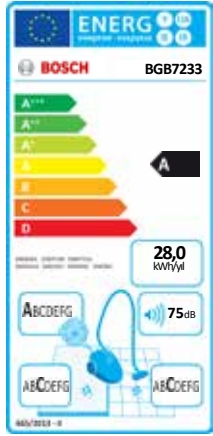

Enerji Verimliliği

- A enerji sınıfı

Hijyen

- Yıkanebilir hijyenik HEPA13 filtre ile A sınıfı hava filtreleme

Kullanım Kolaylığı

- Halı ve sert zeminler için süpürme başlığı
- Teleskopik boruya klipslenebilen 3 parçalı aksesuar: Kenar-köşe için dar aralık ucu ve mobilya, yastık için çıkarılabilir fırçalı uç
- Elektronik toz torbası doluluk göstergesi
- Evdeki eşyalara cihazın çarpmasına karşı şeffaf koruyucu: AirBumper™
- Toz alma kapasitesi: 5 l
- Etkinlik alanı yarıçapı: 12 m
- Ağırlık: 5,5 kg (gövde)