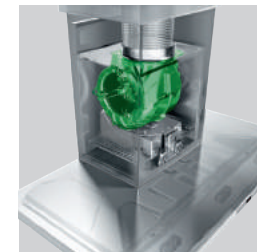

המנוע החזק שפועל בשקט מופתי

המנועים בקולטי האדים של בוש מבטיחים ביצועים גבוהים תוך שמירה על שקט עבודה מפתיע. המנוע, Eco Silence Drive, חוסך בחשמל מבלי לפגוע בביצועים ובעוצמה הודות לשיטת הפעולה הייחודית שלו. המנוע עובד ע"י מגנט קבוע, המנוע חיכוך, דבר המבטיח מנוע עוצמתי, שקט, עמיד לאורך זמן ומעל לכל חסכוני מאוד.