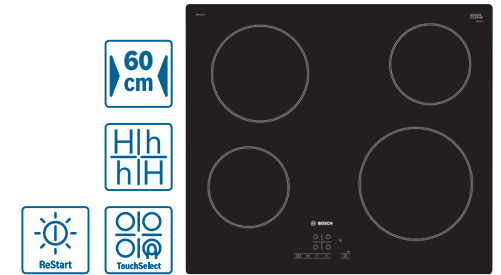

DirectSelect Premium: בחירה ישירה

פיקוד נסתר המואר רק בעת הפעלת הכיריים. אתם בוחרים את טבעת החימום הרצויה לכם, על ידי נגיעה קלה על לוח הבקרה המרכזי. הצג יציין את בחירתכם. לאחר מכן נשאר לבחור את העוצמה בין 1 ל-9, כשניתן לבחור גם בדרגות חום ביניים (סמל 0), בצורה ישירה.

PKG775DB1Y

PKF651F17Y

PKE611B17Y

• כיריים קרמיות 70 ס"מ, זכוכית קרמית שחורה עם פטי נירוסטה בצדדים

• 4 טבעות חימום מהיר מסוג רדיאן - "קוויק סטארט":

- שמאל אחורי - טבעת כפולה - 12/18 ס"מ, 800/2000 וואט
- ימני אחורי - 14.5 ס"מ, 1200 וואט
- שמאלי קדמי - 14.5 ס"מ, 1200 וואט
- ימני קדמי - טבעת כפולה - 12/21 ס"מ, 750/2200 וואט