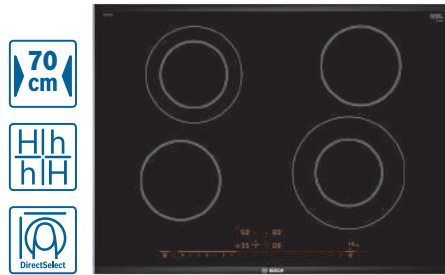

PKG775DB1Y