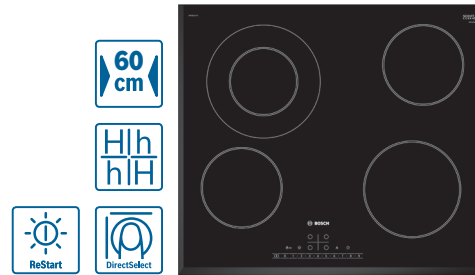

DirectSelect Premium: בחירה ישירה

פיקוד נסתר המואר רק בעת הפעלת הכיריים. אתם בוחרים את טבעת החימום הרצויה לכם, על ידי נגיעה קלה על לוח הבקרה המרכזי. הצג יציין את בחירתכם. לאחר מכן נשאר לבחור את העוצמה בין 1 ל-9, כשניתן לבחור גם בדרגות חום ביניים (סמל 0), בצורה ישירה.

PKG775DB1Y

PKF651F17Y

PKE611B17Y

• כיריים קרמיות 70 ס"מ, זכוכית קרמית שחורה עם פטי נירוסטה בצדדים

• 4 טבעות חימום מהיר מסוג רדיאן - "קוויק סטארט":

- שמאל אחורי - טבעת כפולה - 12/18 ס"מ, 800/2000 וואט
- ימני אחורי - 14.5 ס"מ, 1200 וואט
- שמאלי קדמי - 14.5 ס"מ, 1200 וואט
- ימני קדמי - טבעת כפולה - 12/21 ס"מ, 750/2200 וואט