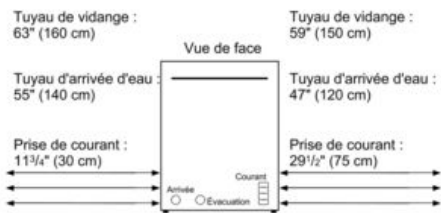

Lave-vaisselle

Poignée en retrait de 24 po pour application particulière

Série 300- Inox
SGE53U55UC

Tous les raccordements à l'arrière de l'appareil.
Des rallonges pour le tuyau de vidange sont disponibles
comme accessoire. Des câbles électriques pour le raccordement
sur une prise (connecteur 3 pôles) sont disponibles
comme accessoire.