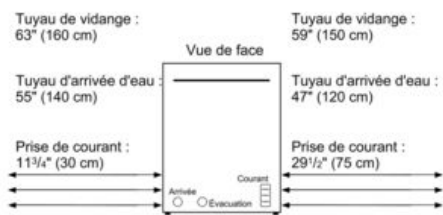

Lave-vaisselle

Poignée en retrait de 24 po pour application particulière

Série 300- Blanc
SGE53U52UC

Tous les raccordements à l'arrière de l'appareil.
Des rallonges pour le tuyau de vidange sont disponibles
comme accessoire. Des câbles électriques pour le raccordement
sur une prise (connecteur 3 pôles) sont disponibles
comme accessoire.