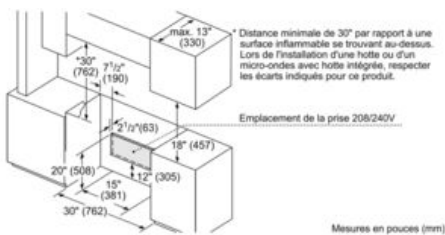

### Cuisinière insérée à induction de 30 po Série 800 - Acier inoxydable HII8055C

Mesures en mm

\* La hauteur totale peut se régler via les pieds de nivellement.

Mesures en pouces (mm)

Mesures en pouces (mm)