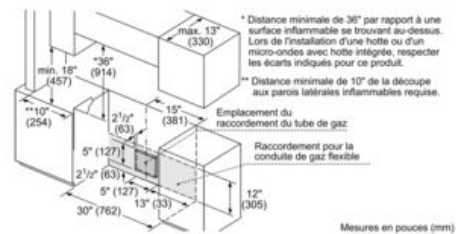

Capacité

- Grande capacité de 4.8 pi³

Cuisinières

Cuisinières insérées au gaz de 30 po Série 800 - Acier inoxydable HGI8054UC

Mesures en pouces et (mm)

* En cas d'installation d'îlot avec bandeau d'îlot (HGZIT301), utilisez une profondeur de découpe de $25\frac{3}{8}"$ (645)

Mesures en pouces et (mm)