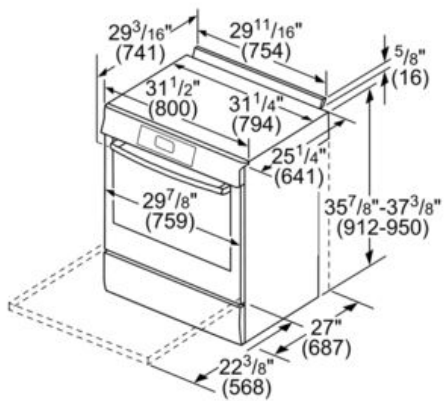

Capacité

- Grande capacité de 4.8 pi³

Cuisinières

Cuisinières insérées au gaz de 30 po Série 800 - Acier inoxydable HGI8054UC

Mesures en pouces et (mm)

* En cas d'installation d'îlot avec bandeau d'îlot (HGZIT301), utilisez une profondeur de découpe de $25\frac{3}{8}"$ (645)

Mesures en pouces et (mm)