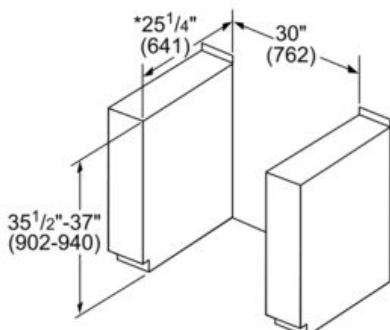

Capacité

- Grande capacité de 4.8 pi³

Cuisinières

Cuisinières insérées au gaz de 30 po Série 800 - Acier inoxydable HGI8054UC

Mesures en pouces et (mm)

* En cas d'installation d'îlot avec bandeau d'îlot (HGZIT301), utilisez une profondeur de découpe de $25\frac{3}{8}"$ (645)

Mesures en pouces et (mm)