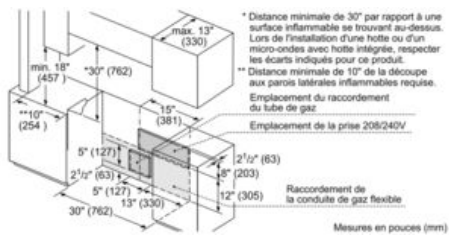

Cuisinières

Cuisinière insérée bi-énergie de 30 po Série 800 - Acier inoxydable HDI8054C

Mesures en pouces et (mm)