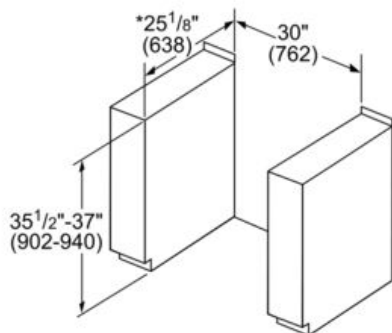

#### **Capacité**

- Grande capacité de 4,6 pi<sup>3</sup>
- Élément de grillage encastré à 8 ondulations pour un volume de cuisson et une sécurité accrues

### Cuisinière insérée bi-énergie de 30 po Série 800 - Acier inoxydable HDI8054C

Mesures en pouces et (mm)

Mesures en pouces et (mm)