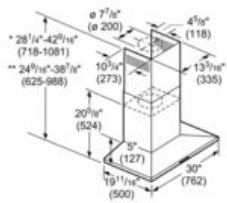

Hottes

HCP30651UC

Hotte cheminée de 30 po à pavillon de style pyramidal

Série 300 - Acier inoxydable

Mesures en pouces (mm)