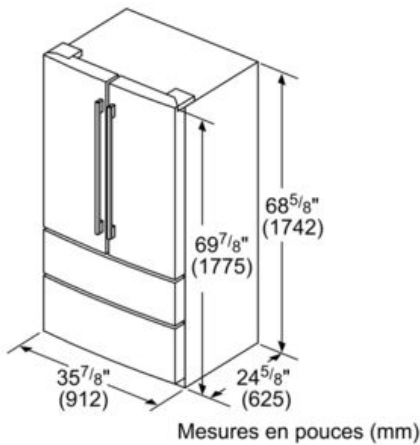

#### Commodité

- Demi-tablette rétractable
- Tablettes réglables en verre trempé
- Deux tiroirs dans le congélateur à cavité unique
- Tiroir de congélateur à fermeture assistée
- Alarme de porte ouverte
- Machine à glaçons automatique

#### Capacité

- Capacité totale de x pi<sup>3</sup> 20.8
- Réfrigérateur à capacité de x pi<sup>3</sup> 14.8
- Congélateur à capacité de x pi<sup>3</sup> 6
- Rangement de contenants de gallon
- Tiroir de refroidissement pleine largeur
- Grand compartiment couvert à produits laitiers

## Combiné réfrigérateur congélateur

Réfrigérateur de 36 po à profondeur de comptoir, portes françaises et congélateur inférieur

series 800 - inox  
B21CL81SNS

Les tiroirs peuvent être ouverts à 90°.  
Les tiroirs peuvent être ouverts entièrement.