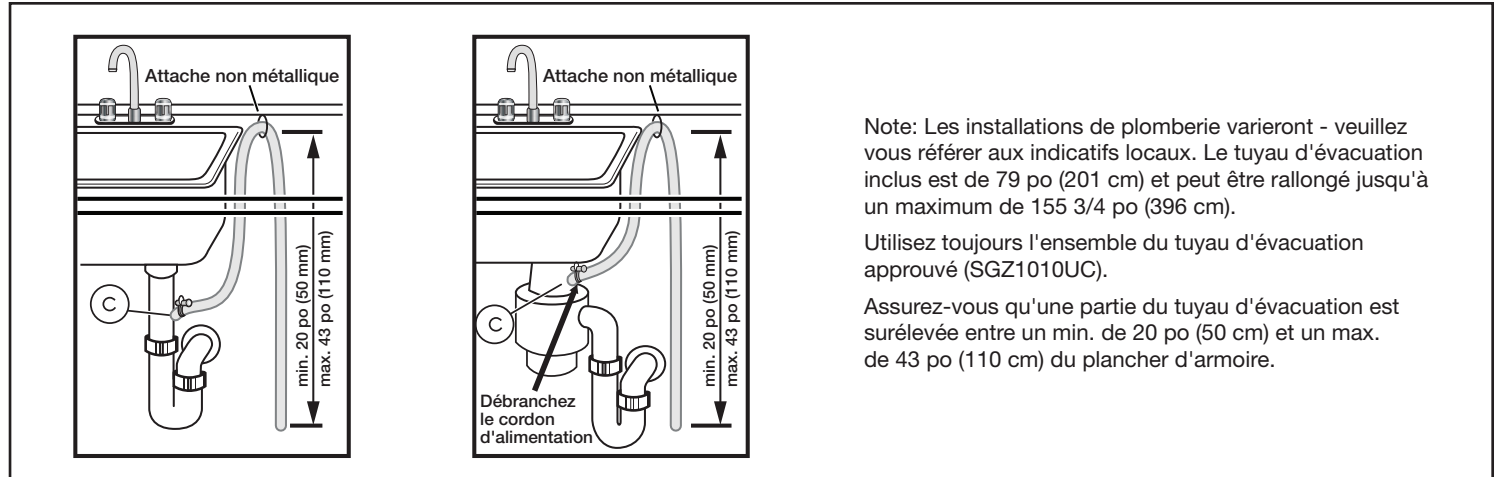

Notes: Toutes les dimensions (hauteur, largeur et profondeur) sont indiquées en pouces. BSH se réserve le droit absolu et illimité de changer les produits et les spécifications en tout temps, sans préavis. Veuillez consulter les instructions d'installation du produit pour les dimensions finales et autres détails avant la découpe. Vous pouvez retrouver la garantie applicable du produit dans la documentation de produit ci-joint ou vous pouvez contacter votre directeur de compte pour plus de détails.

Lave-vaisselle de 24 pouces à poignée en forme de barre en forme de barre

Gamme 800 – Noir SHXM78W56N

Détails d'installation

Note: Les installations de plomberie varieront - veuillez vous référer aux indicatifs locaux. Le tuyau d'évacuation inclus est de 79 po (201 cm) et peut être rallongé jusqu'à un maximum de 155 3/4 po (396 cm).