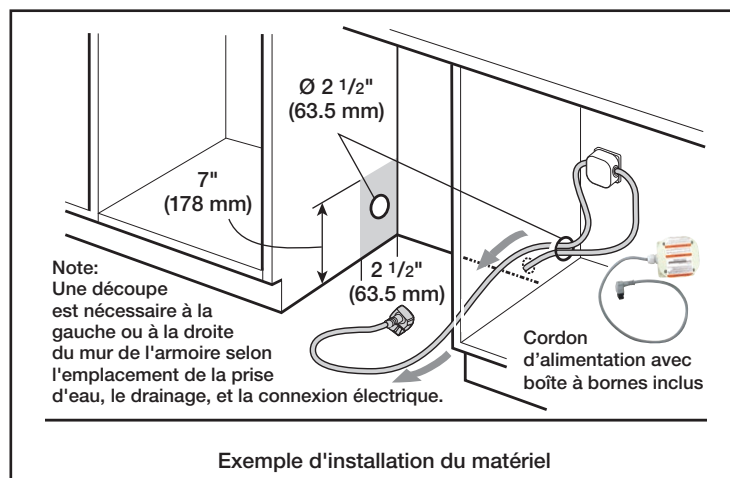

Lave-vaisselle de 24 pouces à poignée en forme de barre en forme de barre

Gamme 800 – Noir SHXM78W56N

Détails d'installation

Pour obtenir de l'aide sur les accessoires de Bosh, veuillez nous appeler au 1 800-944-2904 du lundi au vendredi de 5 h à 18 h HNP et le samedi de 6 h à 15 h HNP.

Notes: Toutes les dimensions (hauteur, largeur et profondeur) sont indiquées en pouces. BSH se réserve le droit absolu et illimité de changer les produits et les spécifications en tout temps, sans préavis. Veuillez consulter les instructions d'installation du produit pour les dimensions finales et autres détails avant la découpe. Vous pouvez retrouver la garantie applicable du produit dans la documentation de produit ci-joint ou vous pouvez contacter votre directeur de compte pour plus de détails.

Garanties: BSH garantit que le produit est exempt de défauts de matériels et de main-d'oeuvre pour une période de trois cent soixante-cinq (365) jours à compter de la date d'achat. La période susmentionnée commence à partir de la date d'achat et ne doit pas être retenue, retardée, prolongée, ou interrompue pour une raison quelconque. Ce produit est également garanti comme étant exempt de défauts cosmétiques en ce qui a trait au matériel et à la main-d'oeuvre (comme des égratignures sur l'acier inoxydable, des imperfections de peinture/porcelaine, des écaillages, des bosses ou autres dommages à la finition du produit), pour une période de trente (30) jours à partir de la date d'achat ou de la date d'achèvement pour la fabrication d'un nouveau produit. Cette garantie cosmétique exclut les variations légères de couleur causées par les différences inhérentes entre les parties peintes et les parties en porcelaine, de même que les différences causées par l'éclairage de la cuisine, l'emplacement du produit et autres facteurs similaires. Cette garantie cosmétique exclut spécifiquement tous les appareils ménagers d'exposition, sur place, « tels quels » ou remis à neuf.

Pour de plus amples renseignements sur notre gamme complète de produits, veuillez visiter notre site Web au www.bosch-home.ca ou composer le 1 800-944-2904.

© Électroménagers BSH limitée. Tous droits réservés. Bosh est une marque déposée de Robert Bosh GmbH.