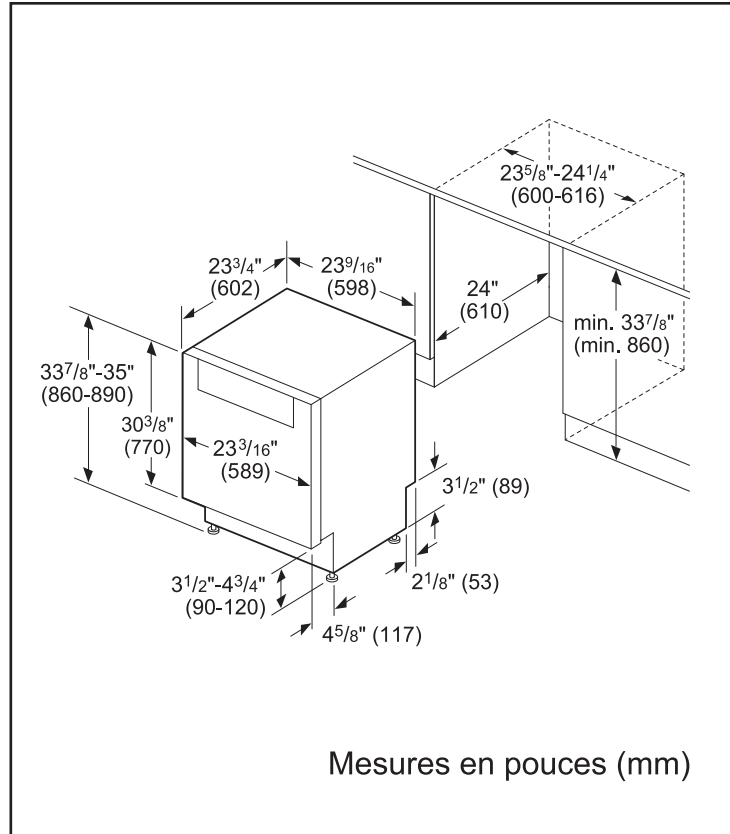

Lave-vaisselle de 24 pouces à poignée en forme de barre en forme de barre

Gamme 800 – Noir SHXM78W56N

Détails d'installation

Pour obtenir de l'aide sur les accessoires de Bosh, veuillez nous appeler au 1 800-944-2904 du lundi au vendredi de 5 h à 18 h HNP et le samedi de 6 h à 15 h HNP.

Notes: Toutes les dimensions (hauteur, largeur et profondeur) sont indiquées en pouces. BSH se réserve le droit absolu et illimité de changer les produits et les spécifications en tout temps, sans préavis. Veuillez consulter les instructions d'installation du produit pour les dimensions finales et autres détails avant la découpe. Vous pouvez retrouver la garantie applicable du produit dans la documentation de produit ci-joint ou vous pouvez contacter votre directeur de compte pour plus de détails.

Garanties: BSH garantit que le produit est exempt de défauts de matériels et de main-d'oeuvre pour une période de trois cent soixante-cinq (365) jours à compter de la date d'achat. La période susmentionnée commence à partir de la date d'achat et ne doit pas être retenue, retardée, prolongée, ou interrompue pour une raison quelconque. Ce produit est également garanti comme étant exempt de défauts cosmétiques en ce qui a trait au matériel et à la main-d'oeuvre (comme des égratignures sur l'acier inoxydable, des imperfections de peinture/porcelaine, des écaillages, des bosses ou autres dommages à la finition du produit), pour une période de trente (30) jours à partir de la date d'achat ou de la date d'achèvement pour la fabrication d'un nouveau produit. Cette garantie cosmétique exclut les variations légères de couleur causées par les différences inhérentes entre les parties peintes et les parties en porcelaine, de même que les différences causées par l'éclairage de la cuisine, l'emplacement du produit et autres facteurs similaires. Cette garantie cosmétique exclut spécifiquement tous les appareils ménagers d'exposition, sur place, « tels quels » ou remis à neuf.

Pour de plus amples renseignements sur notre gamme complète de produits, veuillez visiter notre site Web au www.bosch-home.ca ou composer le 1 800-944-2904.

© Électroménagers BSH limitée. Tous droits réservés. Bosh est une marque déposée de Robert Bosh GmbH.