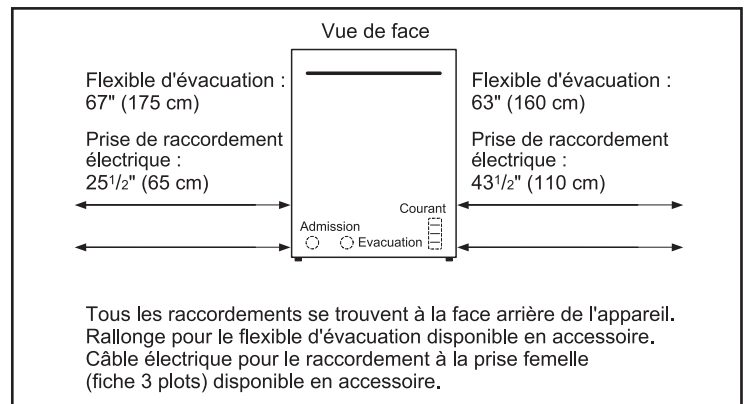

Lave-vaisselle de 24 pouces à poignée en forme de barre en forme de barre

Gamme 800 – Noir SHXM78W56N

Détails d'installation

Pour obtenir de l'aide sur les accessoires de Bosh, veuillez nous appeler au 1 800-944-2904 du lundi au vendredi de 5 h à 18 h HNP et le samedi de 6 h à 15 h HNP.

Notes: Toutes les dimensions (hauteur, largeur et profondeur) sont indiquées en pouces. BSH se réserve le droit absolu et illimité de changer les produits et les spécifications en tout temps, sans préavis. Veuillez consulter les instructions d'installation du produit pour les dimensions finales et autres détails avant la découpe. Vous pouvez retrouver la garantie applicable du produit dans la documentation de produit ci-joint ou vous pouvez contacter votre directeur de compte pour plus de détails.

Garanties: BSH garantit que le produit est exempt de défauts de matériels et de main-d'oeuvre pour une période de trois cent soixante-cinq (365) jours à compter de la date d'achat. La période susmentionnée commence à partir de la date d'achat et ne doit pas être retenue, retardée, prolongée, ou interrompue pour une raison quelconque. Ce produit est également garanti comme étant exempt de défauts cosmétiques en ce qui a trait au matériel et à la main-d'oeuvre (comme des égratignures sur l'acier inoxydable, des imperfections de peinture/porcelaine, des écaillages, des bosses ou autres dommages à la finition du produit), pour une période de trente (30) jours à partir de la date d'achat ou de la date d'achèvement pour la fabrication d'un nouveau produit. Cette garantie cosmétique exclut les variations légères de couleur causées par les différences inhérentes entre les parties peintes et les parties en porcelaine, de même que les différences causées par l'éclairage de la cuisine, l'emplacement du produit et autres facteurs similaires. Cette garantie cosmétique exclut spécifiquement tous les appareils ménagers d'exposition, sur place, « tels quels » ou remis à neuf.

Pour de plus amples renseignements sur notre gamme complète de produits, veuillez visiter notre site Web au www.bosch-home.ca ou composer le 1 800-944-2904.

© Électroménagers BSH limitée. Tous droits réservés. Bosh est une marque déposée de Robert Bosh GmbH.