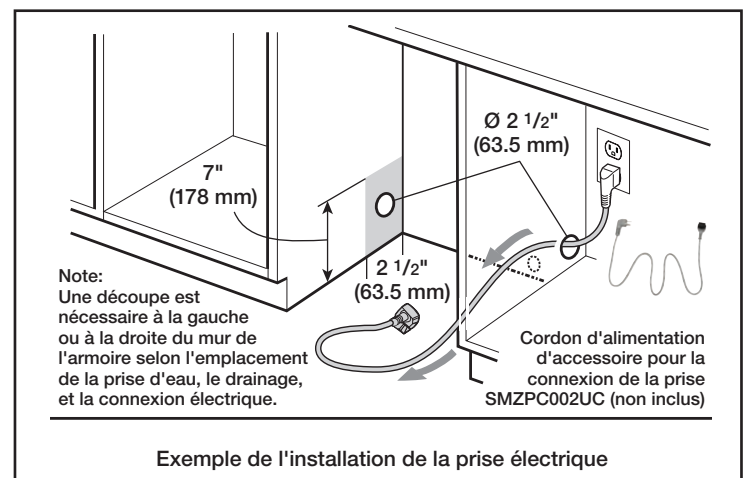

Lave-vaisselle de 24 pouces à poignée en forme de barre en forme de barre

Gamme 800 – Noir SHXM78W56N

Détails d'installation

Pour obtenir de l'aide sur les accessoires de Bosh, veuillez nous appeler au 1 800-944-2904 du lundi au vendredi de 5 h à 18 h HNP et le samedi de 6 h à 15 h HNP.

Notes: Toutes les dimensions (hauteur, largeur et profondeur) sont indiquées en pouces. BSH se réserve le droit absolu et illimité de changer les produits et les spécifications en tout temps, sans préavis. Veuillez consulter les instructions d'installation du produit pour les dimensions finales et autres détails avant la découpe. Vous pouvez retrouver la garantie applicable du produit dans la documentation de produit ci-joint ou vous pouvez contacter votre directeur de compte pour plus de détails.

Garanties: BSH garantit que le produit est exempt de défauts de matériels et de main-d'oeuvre pour une période de trois cent soixante-cinq (365) jours à compter de la date d'achat. La période susmentionnée commence à partir de la date d'achat et ne doit pas être retenue, retardée, prolongée, ou interrompue pour une raison quelconque. Ce produit est également garanti comme étant exempt de défauts cosmétiques en ce qui a trait au matériel et à la main-d'oeuvre (comme des égratignures sur l'acier inoxydable, des imperfections de peinture/porcelaine, des écaillages, des bosses ou autres dommages à la finition du produit), pour une période de trente (30) jours à partir de la date d'achat ou de la date d'achèvement pour la fabrication d'un nouveau produit. Cette garantie cosmétique exclut les variations légères de couleur causées par les différences inhérentes entre les parties peintes et les parties en porcelaine, de même que les différences causées par l'éclairage de la cuisine, l'emplacement du produit et autres facteurs similaires. Cette garantie cosmétique exclut spécifiquement tous les appareils ménagers d'exposition, sur place, « tels quels » ou remis à neuf.

Pour de plus amples renseignements sur notre gamme complète de produits, veuillez visiter notre site Web au www.bosch-home.ca ou composer le 1 800-944-2904.

© Électroménagers BSH limitée. Tous droits réservés. Bosh est une marque déposée de Robert Bosh GmbH.