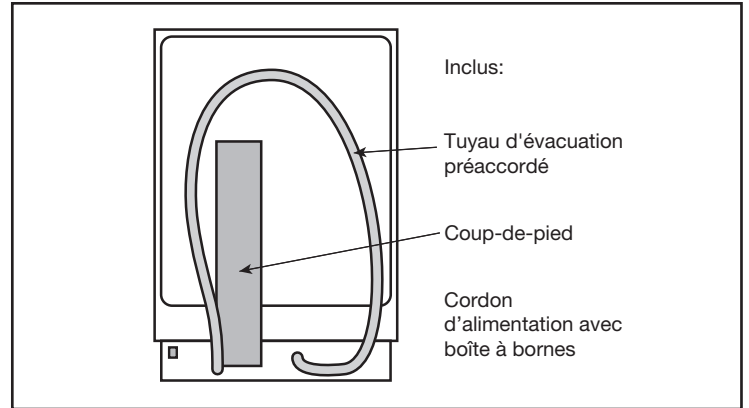

Lave-vaisselle de 24 pouces à poignée en forme de barre en forme de barre

Gamme 800 – Noir SHXM78W56N

Détails d'installation

Pour obtenir de l'aide sur les accessoires de Bosh, veuillez nous appeler au 1 800-944-2904 du lundi au vendredi de 5 h à 18 h HNP et le samedi de 6 h à 15 h HNP.

Notes: Toutes les dimensions (hauteur, largeur et profondeur) sont indiquées en pouces. BSH se réserve le droit absolu et illimité de changer les produits et les spécifications en tout temps, sans préavis. Veuillez consulter les instructions d'installation du produit pour les dimensions finales et autres détails avant la découpe. Vous pouvez retrouver la garantie applicable du produit dans la documentation de produit ci-joint ou vous pouvez contacter votre directeur de compte pour plus de détails.

Garanties: BSH garantit que le produit est exempt de défauts de matériels et de main-d'oeuvre pour une période de trois cent soixante-cinq (365) jours à compter de la date d'achat. La période susmentionnée commence à partir de la date d'achat et ne doit pas être retenue, retardée, prolongée, ou interrompue pour une raison quelconque. Ce produit est également garanti comme étant exempt de défauts cosmétiques en ce qui a trait au matériel et à la main-d'oeuvre (comme des égratignures sur l'acier inoxydable, des imperfections de peinture/porcelaine, des écaillages, des bosses ou autres dommages à la finition du produit), pour une période de trente (30) jours à partir de la date d'achat ou de la date d'achèvement pour la fabrication d'un nouveau produit. Cette garantie cosmétique exclut les variations légères de couleur causées par les différences inhérentes entre les parties peintes et les parties en porcelaine, de même que les différences causées par l'éclairage de la cuisine, l'emplacement du produit et autres facteurs similaires. Cette garantie cosmétique exclut spécifiquement tous les appareils ménagers d'exposition, sur place, « tels quels » ou remis à neuf.

Pour de plus amples renseignements sur notre gamme complète de produits, veuillez visiter notre site Web au www.bosch-home.ca ou composer le 1 800-944-2904.

© Électroménagers BSH limitée. Tous droits réservés. Bosh est une marque déposée de Robert Bosh GmbH.