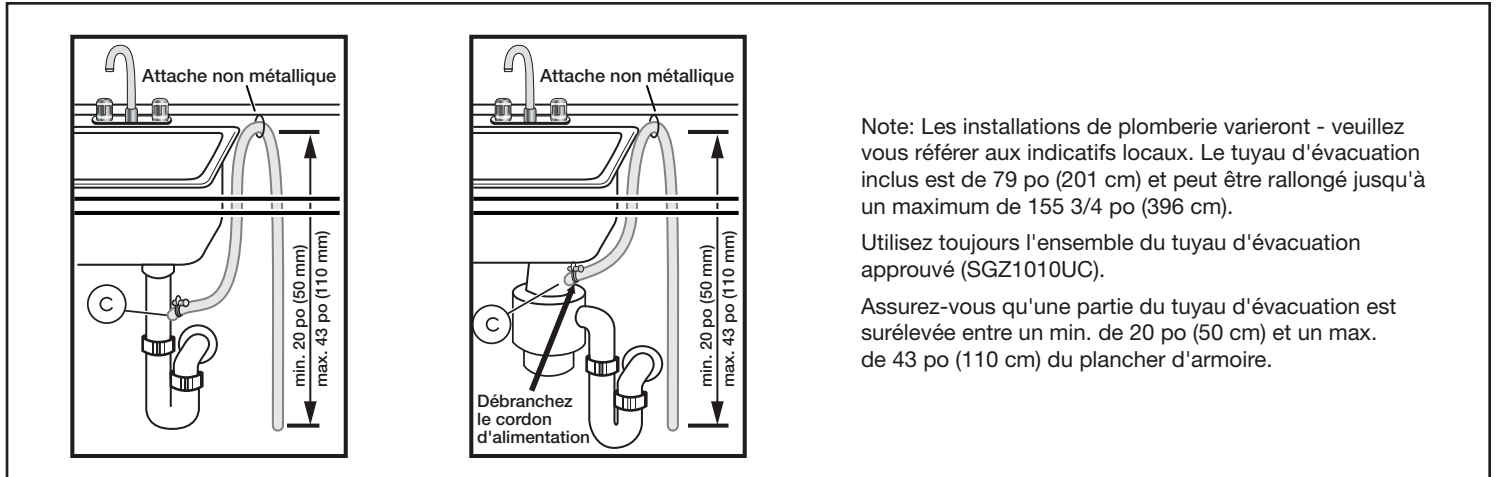

Notes: Toutes les dimensions (hauteur, largeur et profondeur) sont indiquées en pouces. BSH se réserve le droit absolu et illimité de changer les produits et les spécifications en tout temps, sans préavis. Veuillez consulter les instructions d'installation du produit pour les dimensions finales et autres détails avant la découpe. Vous pouvez retrouver la garantie applicable du produit dans la documentation de produit ci-joint ou vous pouvez contacter votre directeur de compte pour plus de détails.

Lave-vaisselle de 24 pouces à poignée en forme de barre en forme de barre

Gamme 800 – Blanc SHXM78W52N

Détails d'installation

Note: Les installations de plomberie varieront - veuillez vous référer aux indicatifs locaux. Le tuyau d'évacuation inclus est de 79 po (201 cm) et peut être rallongé jusqu'à un maximum de 155 3/4 po (396 cm).