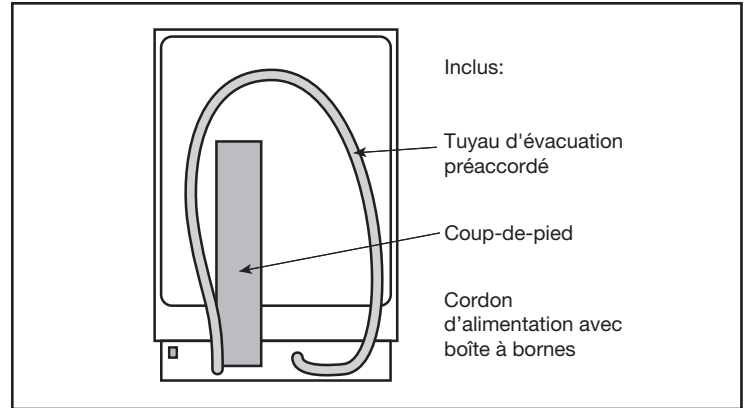

Dimensions et poids

Dimensions générales de l'appareil ménager (H x L x P) (po)	33 7/8 po x 23 9/16 po x 23 3/4 po
Taille de découpe exigée (H x L x P) (po)	33 7/8 po x 23 5/8 po x 24 po
Pieds réglables	Oui
Poids net (lb)	92 lb

Accessoires – en option

Ensemble de rallonges pour le tuyau d'évacuation	SGZ1010UC
Ensemble d'accessoires pour le lave-vaisselle	SMZ5000
Cassette anti-ternissure pour couverts en argent	SMZ5002UC
Cordon d'alimentation avec branchement à froid	SMZPC002UC

Lave-vaisselle de 24 pouces à poignée en forme de barre en forme de barre

Gamme 800 – Blanc SHXM78W52N

Détails d'installation

Pour obtenir de l'aide sur les accessoires de Bosh, veuillez nous appeler au 1 800-944-2904 du lundi au vendredi de 5 h à 18 h HNP et le samedi de 6 h à 15 h HNP.