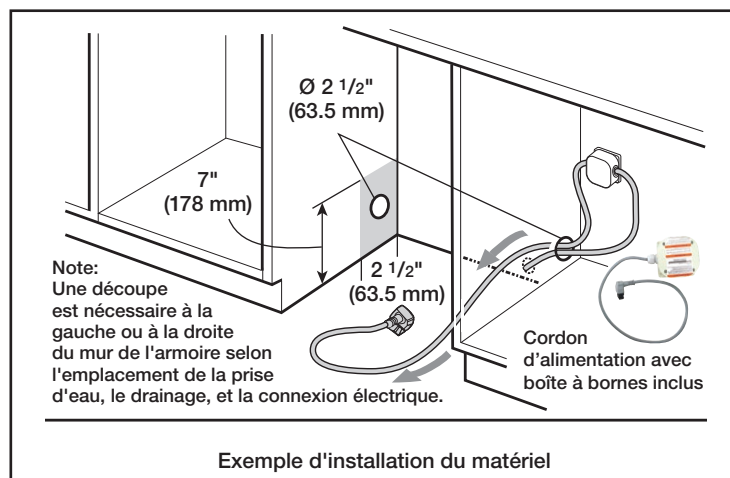

Dimensions et poids

Dimensions générales de l'appareil ménager (H x L x P) (po)	33 7/8 po x 23 9/16 po x 23 3/4 po
Taille de découpe exigée (H x L x P) (po)	33 7/8 po x 23 5/8 po x 24 po
Pieds réglables	Oui
Poids net (lb)	92 lb

Accessoires – en option

Ensemble de rallonges pour le tuyau d'évacuation	SGZ1010UC
Ensemble d'accessoires pour le lave-vaisselle	SMZ5000
Cassette anti-ternissure pour couverts en argent	SMZ5002UC
Cordon d'alimentation avec branchement à froid	SMZPC002UC

Lave-vaisselle de 24 pouces à poignée en forme de barre en forme de barre

Gamme 800 DLX – Noir SHX878WD6N

Détails d'installation

Pour obtenir de l'aide sur les accessoires de Bosh, veuillez nous appeler au 1 800-944-2904 du lundi au vendredi de 5 h à 18 h HNP et le samedi de 6 h à 15 h HNP.