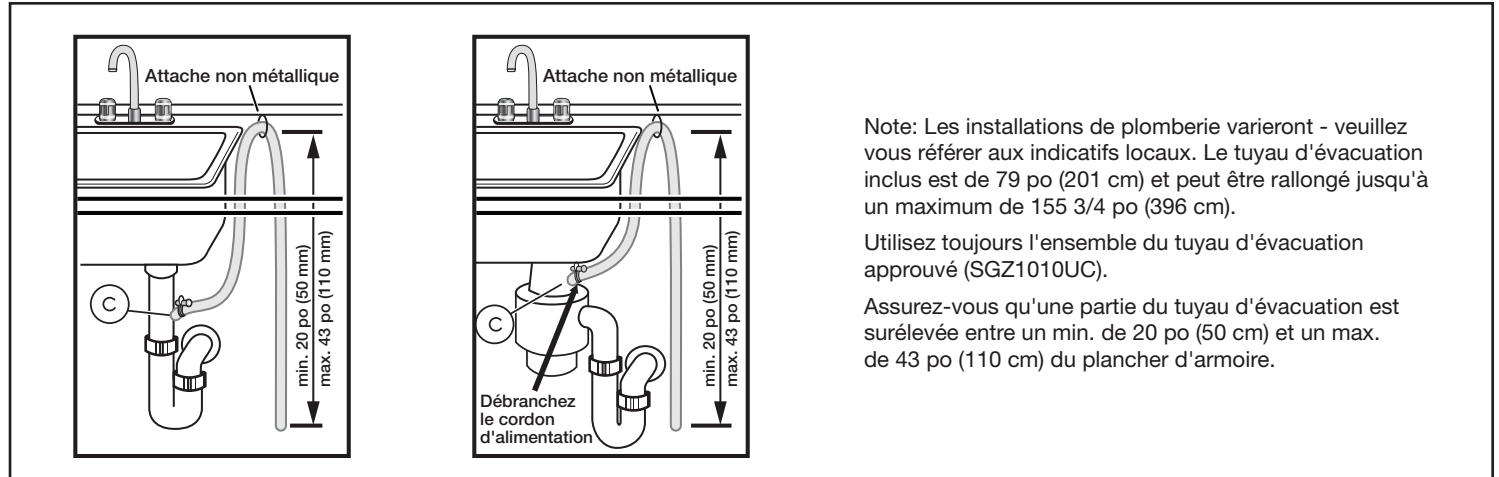

Notes: Toutes les dimensions (hauteur, largeur et profondeur) sont indiquées en pouces. BSH se réserve le droit absolu et illimité de changer les produits et les spécifications en tout temps, sans préavis. Veuillez consulter les instructions d'installation du produit pour les dimensions finales et autres détails avant la découpe. Vous pouvez retrouver la garantie applicable du produit dans la documentation de produit ci-joint ou vous pouvez contacter votre directeur de compte pour plus de détails.

Lave-vaisselle de 24 pouces à poignée en forme de barre en forme de barre

Gamme 800 DLX – Noir SHX878WD6N

Détails d'installation

Note: Les installations de plomberie varieront - veuillez vous référer aux indicatifs locaux. Le tuyau d'évacuation inclus est de 79 po (201 cm) et peut être rallongé jusqu'à un maximum de 155 3/4 po (396 cm).