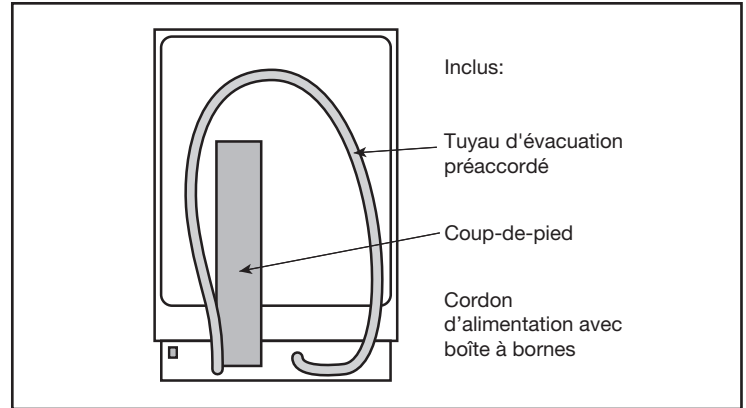

Dimensions et poids

Dimensions générales de l'appareil ménager (H x L x P) (po)	33 7/8 po x 23 9/16 po x 23 3/4 po
Taille de découpe exigée (H x L x P) (po)	33 7/8 po x 23 5/8 po x 24 po
Pieds réglables	Oui
Poids net (lb)	92 lb

Accessoires – en option

Ensemble de rallonges pour le tuyau d'évacuation	SGZ1010UC
Ensemble d'accessoires pour le lave-vaisselle	SMZ5000
Cassette anti-ternissure pour couverts en argent	SMZ5002UC
Cordon d'alimentation avec branchement à froid	SMZPC002UC

Lave-vaisselle de 24 pouces à poignée en forme de barre en forme de barre

Gamme 800 DLX – Noir SHX878WD6N

Détails d'installation

Pour obtenir de l'aide sur les accessoires de Bosh, veuillez nous appeler au 1 800-944-2904 du lundi au vendredi de 5 h à 18 h HNP et le samedi de 6 h à 15 h HNP.

Notes: Toutes les dimensions (hauteur, largeur et profondeur) sont indiquées en pouces. BSH se réserve le droit absolu et illimité de changer les produits et les spécifications en tout temps, sans préavis. Veuillez consulter les instructions d'installation du produit pour les dimensions finales et autres détails avant la découpe. Vous pouvez retrouver la garantie applicable du produit dans la documentation de produit ci-joint ou vous pouvez contacter votre directeur de compte pour plus de détails.