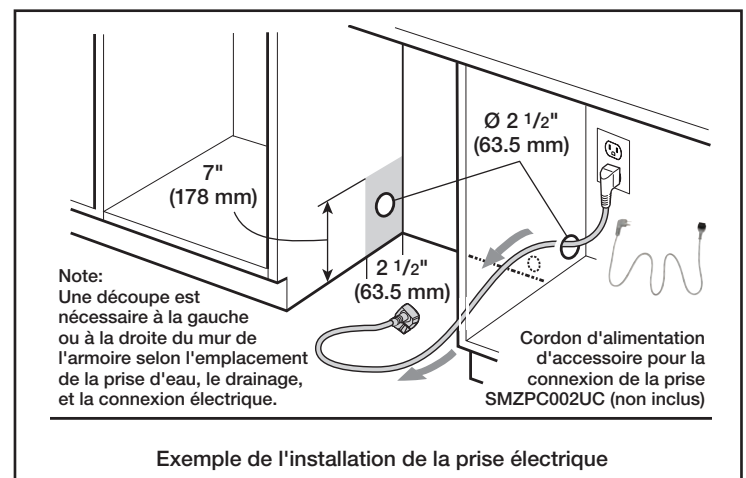

Lave-vaisselle de 24 pouces à poignée en forme de barre en forme de barre

Gamme 800 DLX – Noir SHX878WD6N

Détails d'installation

Pour obtenir de l'aide sur les accessoires de Bosh, veuillez nous appeler au 1 800-944-2904 du lundi au vendredi de 5 h à 18 h HNP et le samedi de 6 h à 15 h HNP.

Notes: Toutes les dimensions (hauteur, largeur et profondeur) sont indiquées en pouces. BSH se réserve le droit absolu et illimité de changer les produits et les spécifications en tout temps, sans préavis. Veuillez consulter les instructions d'installation du produit pour les dimensions finales et autres détails avant la découpe. Vous pouvez retrouver la garantie applicable du produit dans la documentation de produit ci-joint ou vous pouvez contacter votre directeur de compte pour plus de détails.

Garanties: BSH garantit que le produit est exempt de défauts de matériels et de main-d'oeuvre pour une période de trois cent soixante-cinq (365) jours à compter de la date d'achat. La période susmentionnée commence à partir de la date d'achat et ne doit pas être retenue, retardée, prolongée, ou interrompue pour une raison quelconque. Ce produit est également garanti comme étant exempt de défauts cosmétiques en ce qui a trait au matériel et à la main-d'oeuvre (comme des égratignures sur l'acier inoxydable, des imperfections de peinture/porcelaine, des écaillages, des bosses ou autres dommages à la finition du produit), pour une période de trente (30) jours à partir de la date d'achat ou de la date d'achèvement pour la fabrication d'un nouveau produit. Cette garantie cosmétique exclut les variations légères de couleur causées par les différences inhérentes entre les parties peintes et les parties en porcelaine, de même que les différences causées par l'éclairage de la cuisine, l'emplacement du produit et autres facteurs similaires. Cette garantie cosmétique exclut spécifiquement tous les appareils ménagers d'exposition, sur place, « tels quels » ou remis à neuf.

Pour de plus amples renseignements sur notre gamme complète de produits, veuillez visiter notre site Web au www.bosch-home.ca ou composer le 1 800-944-2904.

© Électroménagers BSH limitée. Tous droits réservés. Bosh est une marque déposée de Robert Bosh GmbH.