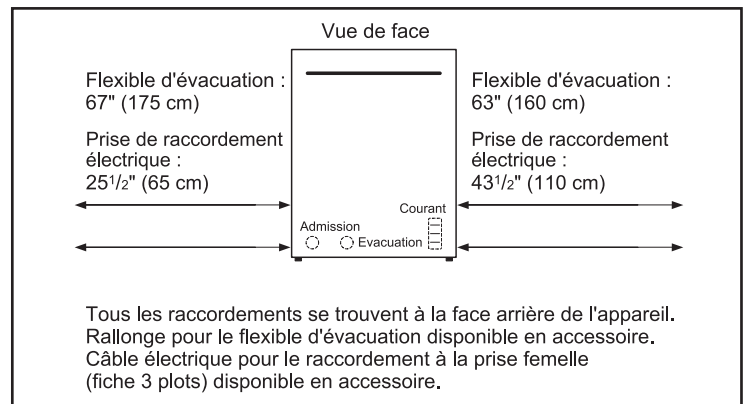

Lave-vaisselle de 24 pouces à poignée en forme de barre en forme de barre

Gamme 800 DLX – Noir SHX878WD6N

Détails d'installation

Pour obtenir de l'aide sur les accessoires de Bosh, veuillez nous appeler au 1 800-944-2904 du lundi au vendredi de 5 h à 18 h HNP et le samedi de 6 h à 15 h HNP.

Notes: Toutes les dimensions (hauteur, largeur et profondeur) sont indiquées en pouces. BSH se réserve le droit absolu et illimité de changer les produits et les spécifications en tout temps, sans préavis. Veuillez consulter les instructions d'installation du produit pour les dimensions finales et autres détails avant la découpe. Vous pouvez retrouver la garantie applicable du produit dans la documentation de produit ci-joint ou vous pouvez contacter votre directeur de compte pour plus de détails.

Garanties: BSH garantit que le produit est exempt de défauts de matériels et de main-d'oeuvre pour une période de trois cent soixante-cinq (365) jours à compter de la date d'achat. La période susmentionnée commence à partir de la date d'achat et ne doit pas être retenue, retardée, prolongée, ou interrompue pour une raison quelconque. Ce produit est également garanti comme étant exempt de défauts cosmétiques en ce qui a trait au matériel et à la main-d'oeuvre (comme des égratignures sur l'acier inoxydable, des imperfections de peinture/porcelaine, des écaillages, des bosses ou autres dommages à la finition du produit), pour une période de trente (30) jours à partir de la date d'achat ou de la date d'achèvement pour la fabrication d'un nouveau produit. Cette garantie cosmétique exclut les variations légères de couleur causées par les différences inhérentes entre les parties peintes et les parties en porcelaine, de même que les différences causées par l'éclairage de la cuisine, l'emplacement du produit et autres facteurs similaires. Cette garantie cosmétique exclut spécifiquement tous les appareils ménagers d'exposition, sur place, « tels quels » ou remis à neuf.

Pour de plus amples renseignements sur notre gamme complète de produits, veuillez visiter notre site Web au www.bosch-home.ca ou composer le 1 800-944-2904.

© Électroménagers BSH limitée. Tous droits réservés. Bosh est une marque déposée de Robert Bosh GmbH.