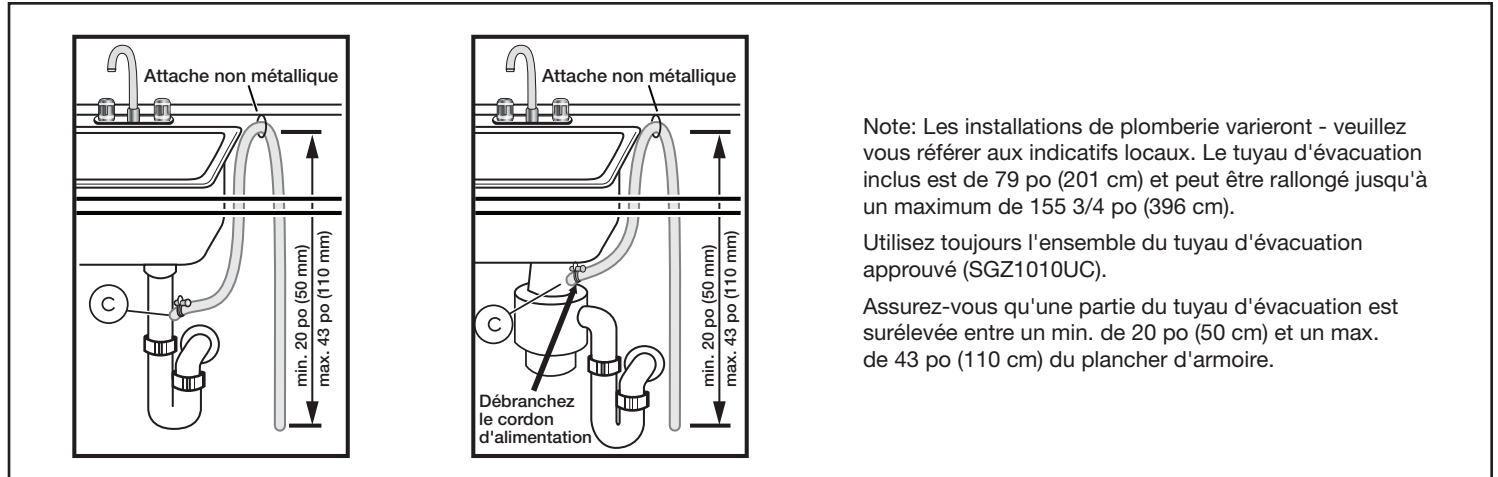

Notes: Toutes les dimensions (hauteur, largeur et profondeur) sont indiquées en pouces. BSH se réserve le droit absolu et illimité de changer les produits et les spécifications en tout temps, sans préavis. Veuillez consulter les instructions d'installation du produit pour les dimensions finales et autres détails avant la découpe. Vous pouvez retrouver la garantie applicable du produit dans la documentation de produit ci-joint ou vous pouvez contacter votre directeur de compte pour plus de détails.

Lave-vaisselle de 24 pouces à poignée en forme de barre en forme de barre

Gamme Benchmark^{MD} – Acier inoxydable SHX87PW55N

Détails d'installation

Note: Les installations de plomberie varieront - veuillez vous référer aux indicatifs locaux. Le tuyau d'évacuation inclus est de 79 po (201 cm) et peut être rallongé jusqu'à un maximum de 155 3/4 po (396 cm).