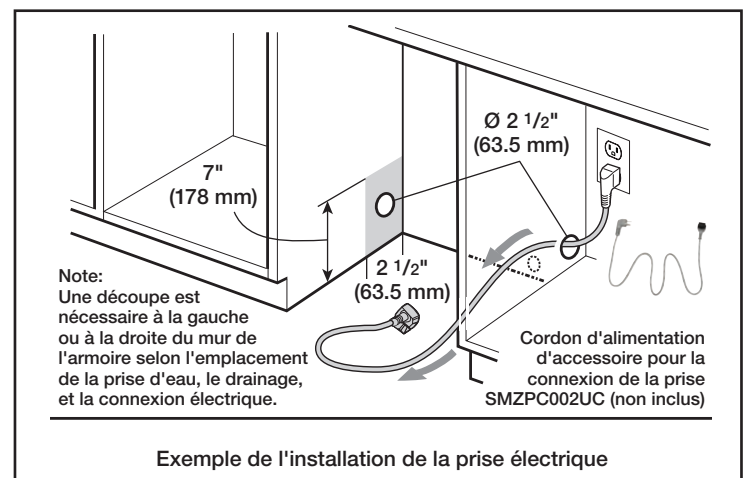

Lave-vaisselle de 24 pouces à poignée en forme de barre en forme de barre

Gamme Benchmark^{MD} – Acier inoxydable SHX87PW55N

Détails d'installation

Pour obtenir de l'aide sur les accessoires de Bosh, veuillez nous appeler au 1 800-944-2904 du lundi au vendredi de 5 h à 18 h HNP et le samedi de 6 h à 15 h HNP.

Notes: Toutes les dimensions (hauteur, largeur et profondeur) sont indiquées en pouces. BSH se réserve le droit absolu et illimité de changer les produits et les spécifications en tout temps, sans préavis. Veuillez consulter les instructions d'installation du produit pour les dimensions finales et autres détails avant la découpe. Vous pouvez retrouver la garantie applicable du produit dans la documentation de produit ci-joint ou vous pouvez contacter votre directeur de compte pour plus de détails.

Garanties: BSH garantit que le produit est exempt de défauts de matériels et de main-d'oeuvre pour une période de trois cent soixante-cinq (365) jours à compter de la date d'achat. La période susmentionnée commence à partir de la date d'achat et ne doit pas être retenue, retardée, prolongée, ou interrompue pour une raison quelconque. Ce produit est également garanti comme étant exempt de défauts cosmétiques en ce qui a trait au matériel et à la main-d'oeuvre (comme des égratignures sur l'acier inoxydable, des imperfections de peinture/porcelaine, des écaillages, des bosses ou autres dommages à la finition du produit), pour une période de trente (30) jours à partir de la date d'achat ou de la date d'achèvement pour la fabrication d'un nouveau produit. Cette garantie cosmétique exclut les variations légères de couleur causées par les différences inhérentes entre les parties peintes et les parties en porcelaine, de même que les différences causées par l'éclairage de la cuisine, l'emplacement du produit et autres facteurs similaires. Cette garantie cosmétique exclut spécifiquement tous les appareils ménagers d'exposition, sur place, « tels quels » ou remis à neuf.

Pour de plus amples renseignements sur notre gamme complète de produits, veuillez visiter notre site Web au www.bosch-home.ca ou composer le 1 800-944-2904.

© Électroménagers BSH limitée. Tous droits réservés. Bosh est une marque déposée de Robert Bosh GmbH.