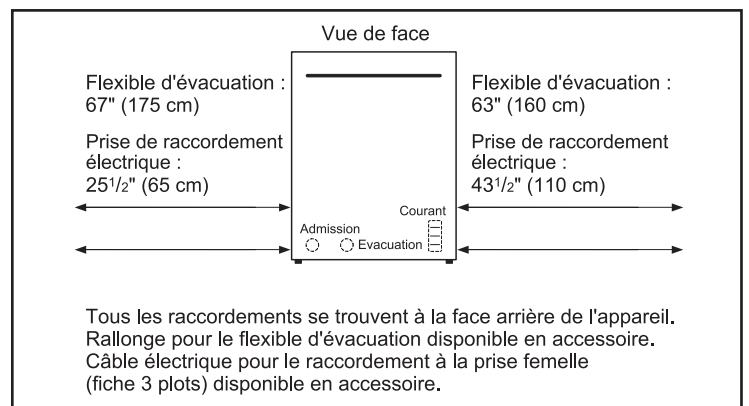

Lave-vaisselle de 24 pouces à poignée en forme de barre en forme de barre

Gamme Benchmark^{MD} – Acier inoxydable SHX87PW55N

Détails d'installation

Pour obtenir de l'aide sur les accessoires de Bosh, veuillez nous appeler au 1 800-944-2904 du lundi au vendredi de 5 h à 18 h HNP et le samedi de 6 h à 15 h HNP.

Notes: Toutes les dimensions (hauteur, largeur et profondeur) sont indiquées en pouces. BSH se réserve le droit absolu et illimité de changer les produits et les spécifications en tout temps, sans préavis. Veuillez consulter les instructions d'installation du produit pour les dimensions finales et autres détails avant la découpe. Vous pouvez retrouver la garantie applicable du produit dans la documentation de produit ci-joint ou vous pouvez contacter votre directeur de compte pour plus de détails.

Garanties: BSH garantit que le produit est exempt de défauts de matériels et de main-d'oeuvre pour une période de trois cent soixante-cinq (365) jours à compter de la date d'achat. La période susmentionnée commence à partir de la date d'achat et ne doit pas être retenue, retardée, prolongée, ou interrompue pour une raison quelconque. Ce produit est également garanti comme étant exempt de défauts cosmétiques en ce qui a trait au matériel et à la main-d'oeuvre (comme des égratignures sur l'acier inoxydable, des imperfections de peinture/porcelaine, des écaillages, des bosses ou autres dommages à la finition du produit), pour une période de trente (30) jours à partir de la date d'achat ou de la date d'achèvement pour la fabrication d'un nouveau produit. Cette garantie cosmétique exclut les variations légères de couleur causées par les différences inhérentes entre les parties peintes et les parties en porcelaine, de même que les différences causées par l'éclairage de la cuisine, l'emplacement du produit et autres facteurs similaires. Cette garantie cosmétique exclut spécifiquement tous les appareils ménagers d'exposition, sur place, « tels quels » ou remis à neuf.

Pour de plus amples renseignements sur notre gamme complète de produits, veuillez visiter notre site Web au www.bosch-home.ca ou composer le 1 800-944-2904.

© Électroménagers BSH limitée. Tous droits réservés. Bosh est une marque déposée de Robert Bosh GmbH.