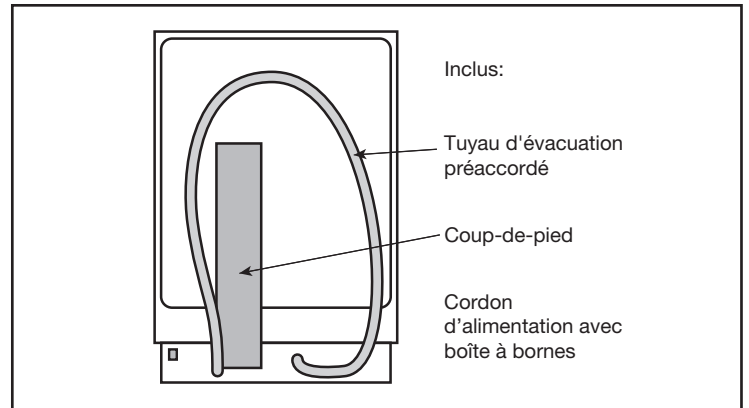

Lave-vaisselle de 24 pouces à poignée en forme de barre en forme de barre

Gamme Benchmark^{MD} – Acier inoxydable SHX87PW55N

Détails d'installation

Pour obtenir de l'aide sur les accessoires de Bosh, veuillez nous appeler au 1 800-944-2904 du lundi au vendredi de 5 h à 18 h HNP et le samedi de 6 h à 15 h HNP.

Notes: Toutes les dimensions (hauteur, largeur et profondeur) sont indiquées en pouces. BSH se réserve le droit absolu et illimité de changer les produits et les spécifications en tout temps, sans préavis. Veuillez consulter les instructions d'installation du produit pour les dimensions finales et autres détails avant la découpe. Vous pouvez retrouver la garantie applicable du produit dans la documentation de produit ci-joint ou vous pouvez contacter votre directeur de compte pour plus de détails.

Garanties: BSH garantit que le produit est exempt de défauts de matériels et de main-d'oeuvre pour une période de trois cent soixante-cinq (365) jours à compter de la date d'achat. La période susmentionnée commence à partir de la date d'achat et ne doit pas être retenue, retardée, prolongée, ou interrompue pour une raison quelconque. Ce produit est également garanti comme étant exempt de défauts cosmétiques en ce qui a trait au matériel et à la main-d'oeuvre (comme des égratignures sur l'acier inoxydable, des imperfections de peinture/porcelaine, des écaillages, des bosses ou autres dommages à la finition du produit), pour une période de trente (30) jours à partir de la date d'achat ou de la date d'achèvement pour la fabrication d'un nouveau produit. Cette garantie cosmétique exclut les variations légères de couleur causées par les différences inhérentes entre les parties peintes et les parties en porcelaine, de même que les différences causées par l'éclairage de la cuisine, l'emplacement du produit et autres facteurs similaires. Cette garantie cosmétique exclut spécifiquement tous les appareils ménagers d'exposition, sur place, « tels quels » ou remis à neuf.

Pour de plus amples renseignements sur notre gamme complète de produits, veuillez visiter notre site Web au www.bosch-home.ca ou composer le 1 800-944-2904.

© Électroménagers BSH limitée. Tous droits réservés. Bosh est une marque déposée de Robert Bosh GmbH.