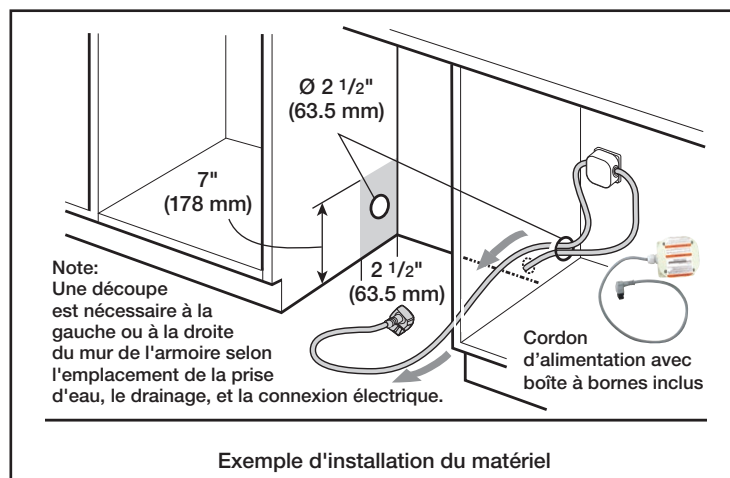

Lave-vaisselle de 24 pouces à poignée en forme de barre en forme de barre

Gamme Benchmark^{MD} – Acier inoxydable SHX87PW55N

Détails d'installation

Pour obtenir de l'aide sur les accessoires de Bosh, veuillez nous appeler au 1 800-944-2904 du lundi au vendredi de 5 h à 18 h HNP et le samedi de 6 h à 15 h HNP.

Notes: Toutes les dimensions (hauteur, largeur et profondeur) sont indiquées en pouces. BSH se réserve le droit absolu et illimité de changer les produits et les spécifications en tout temps, sans préavis. Veuillez consulter les instructions d'installation du produit pour les dimensions finales et autres détails avant la découpe. Vous pouvez retrouver la garantie applicable du produit dans la documentation de produit ci-joint ou vous pouvez contacter votre directeur de compte pour plus de détails.

Garanties: BSH garantit que le produit est exempt de défauts de matériels et de main-d'oeuvre pour une période de trois cent soixante-cinq (365) jours à compter de la date d'achat. La période susmentionnée commence à partir de la date d'achat et ne doit pas être retenue, retardée, prolongée, ou interrompue pour une raison quelconque. Ce produit est également garanti comme étant exempt de défauts cosmétiques en ce qui a trait au matériel et à la main-d'oeuvre (comme des égratignures sur l'acier inoxydable, des imperfections de peinture/porcelaine, des écaillages, des bosses ou autres dommages à la finition du produit), pour une période de trente (30) jours à partir de la date d'achat ou de la date d'achèvement pour la fabrication d'un nouveau produit. Cette garantie cosmétique exclut les variations légères de couleur causées par les différences inhérentes entre les parties peintes et les parties en porcelaine, de même que les différences causées par l'éclairage de la cuisine, l'emplacement du produit et autres facteurs similaires. Cette garantie cosmétique exclut spécifiquement tous les appareils ménagers d'exposition, sur place, « tels quels » ou remis à neuf.

Pour de plus amples renseignements sur notre gamme complète de produits, veuillez visiter notre site Web au www.bosch-home.ca ou composer le 1 800-944-2904.

© Électroménagers BSH limitée. Tous droits réservés. Bosh est une marque déposée de Robert Bosh GmbH.