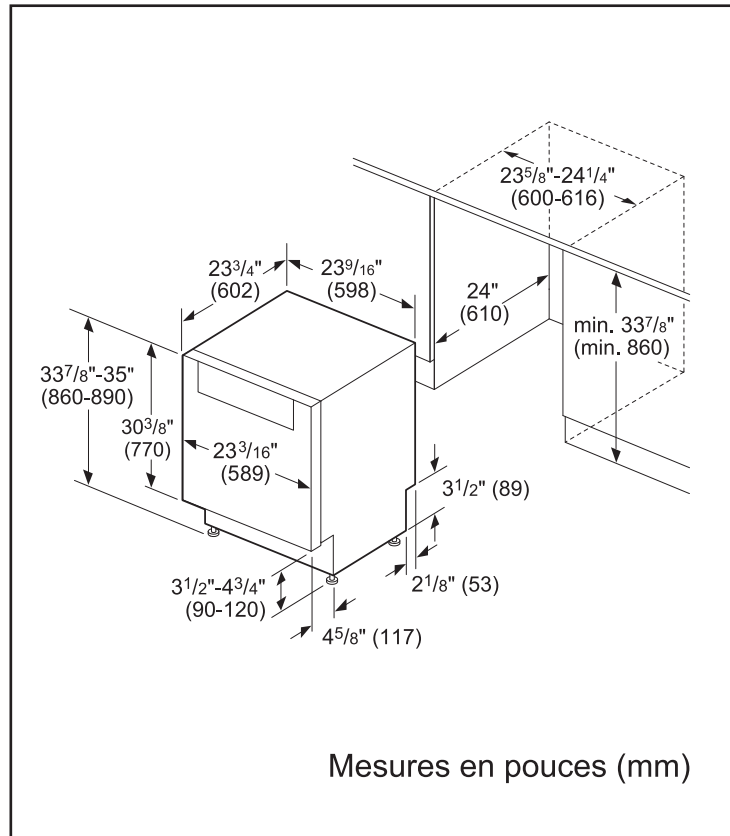

Lave-vaisselle de 24 pouces à poignée en forme de barre en forme de barre

Gamme Benchmark^{MD} – Acier inoxydable SHX87PW55N

Détails d'installation

Pour obtenir de l'aide sur les accessoires de Bosh, veuillez nous appeler au 1 800-944-2904 du lundi au vendredi de 5 h à 18 h HNP et le samedi de 6 h à 15 h HNP.

Notes: Toutes les dimensions (hauteur, largeur et profondeur) sont indiquées en pouces. BSH se réserve le droit absolu et illimité de changer les produits et les spécifications en tout temps, sans préavis. Veuillez consulter les instructions d'installation du produit pour les dimensions finales et autres détails avant la découpe. Vous pouvez retrouver la garantie applicable du produit dans la documentation de produit ci-joint ou vous pouvez contacter votre directeur de compte pour plus de détails.

Garanties: BSH garantit que le produit est exempt de défauts de matériels et de main-d'oeuvre pour une période de trois cent soixante-cinq (365) jours à compter de la date d'achat. La période susmentionnée commence à partir de la date d'achat et ne doit pas être retenue, retardée, prolongée, ou interrompue pour une raison quelconque. Ce produit est également garanti comme étant exempt de défauts cosmétiques en ce qui a trait au matériel et à la main-d'oeuvre (comme des égratignures sur l'acier inoxydable, des imperfections de peinture/porcelaine, des écaillages, des bosses ou autres dommages à la finition du produit), pour une période de trente (30) jours à partir de la date d'achat ou de la date d'achèvement pour la fabrication d'un nouveau produit. Cette garantie cosmétique exclut les variations légères de couleur causées par les différences inhérentes entre les parties peintes et les parties en porcelaine, de même que les différences causées par l'éclairage de la cuisine, l'emplacement du produit et autres facteurs similaires. Cette garantie cosmétique exclut spécifiquement tous les appareils ménagers d'exposition, sur place, « tels quels » ou remis à neuf.

Pour de plus amples renseignements sur notre gamme complète de produits, veuillez visiter notre site Web au www.bosch-home.ca ou composer le 1 800-944-2904.

© Électroménagers BSH limitée. Tous droits réservés. Bosh est une marque déposée de Robert Bosh GmbH.