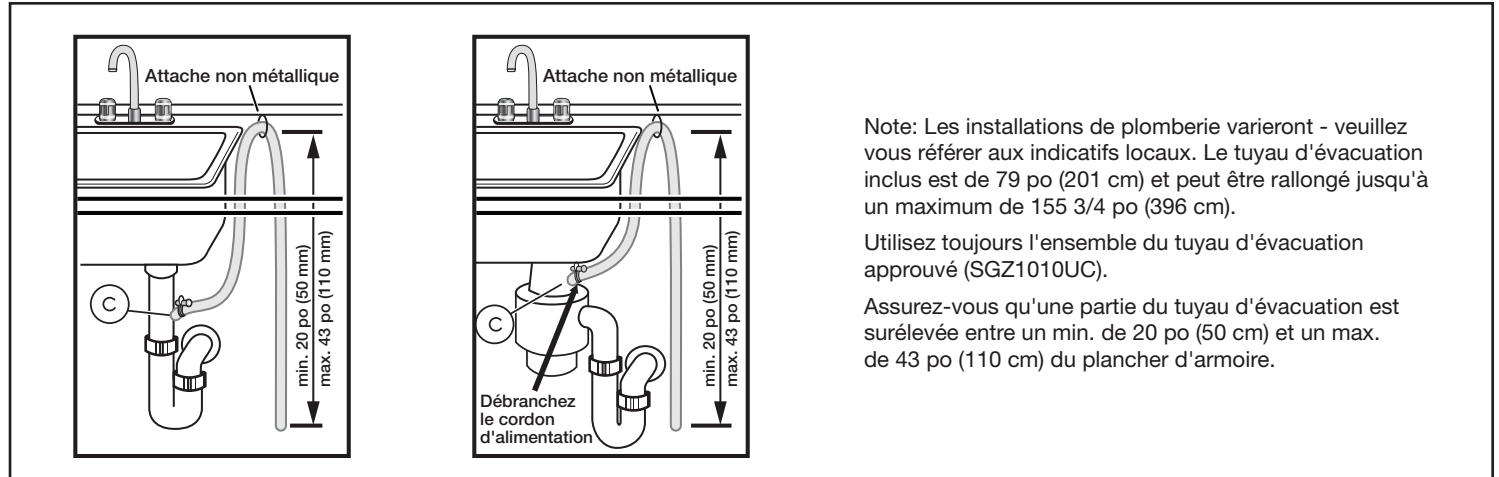

Notes: Toutes les dimensions (hauteur, largeur et profondeur) sont indiquées en pouces. BSH se réserve le droit absolu et illimité de changer les produits et les spécifications en tout temps, sans préavis. Veuillez consulter les instructions d'installation du produit pour les dimensions finales et autres détails avant la découpe. Vous pouvez retrouver la garantie applicable du produit dans la documentation de produit ci-joint ou vous pouvez contacter votre directeur de compte pour plus de détails.

Lave-vaisselle à poignée de poche de 24 pouces

Gamme 800 – Acier inoxydable SHPM78W55N

Détails d'installation

Note: Les installations de plomberie varieront - veuillez vous référer aux indicatifs locaux. Le tuyau d'évacuation inclus est de 79 po (201 cm) et peut être rallongé jusqu'à un maximum de 155 3/4 po (396 cm).