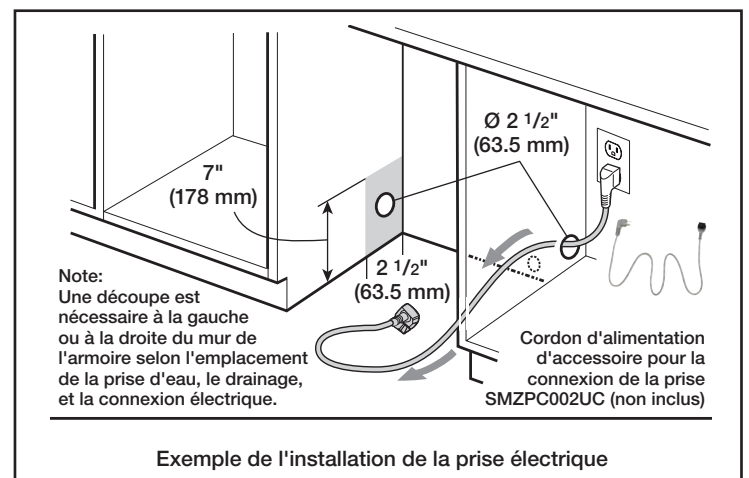

Lave-vaisselle à poignée de poche de 24 pouces

Gamme 800 DLX – Noir SHP878WD6N

Détails d'installation

Pour obtenir de l'aide sur les accessoires de Bosh, veuillez nous appeler au 1 800-944-2904 du lundi au vendredi de 5 h à 18 h HNP et le samedi de 6 h à 15 h HNP.

Notes: Toutes les dimensions (hauteur, largeur et profondeur) sont indiquées en pouces. BSH se réserve le droit absolu et illimité de changer les produits et les spécifications en tout temps, sans préavis. Veuillez consulter les instructions d'installation du produit pour les dimensions finales et autres détails avant la découpe. Vous pouvez retrouver la garantie applicable du produit dans la documentation de produit ci-joint ou vous pouvez contacter votre directeur de compte pour plus de détails.

Garanties: BSH garantit que le produit est exempt de défauts de matériels et de main-d'oeuvre pour une période de trois cent soixante-cinq (365) jours à compter de la date d'achat. La période susmentionnée commence à partir de la date d'achat et ne doit pas être retenue, retardée, prolongée, ou interrompue pour une raison quelconque. Ce produit est également garanti comme étant exempt de défauts cosmétiques en ce qui a trait au matériel et à la main-d'oeuvre (comme des égratignures sur l'acier inoxydable, des imperfections de peinture/porcelaine, des écaillages, des bosses ou autres dommages à la finition du produit), pour une période de trente (30) jours à partir de la date d'achat ou de la date d'achèvement pour la fabrication d'un nouveau produit. Cette garantie cosmétique exclut les variations légères de couleur causées par les différences inhérentes entre les parties peintes et les parties en porcelaine, de même que les différences causées par l'éclairage de la cuisine, l'emplacement du produit et autres facteurs similaires. Cette garantie cosmétique exclut spécifiquement tous les appareils ménagers d'exposition, sur place, « tels quels » ou remis à neuf.

Pour de plus amples renseignements sur notre gamme complète de produits, veuillez visiter notre site Web au www.bosch-home.ca ou composer le 1 800-944-2904.

© Électroménagers BSH limitée. Tous droits réservés. Bosh est une marque déposée de Robert Bosh GmbH.