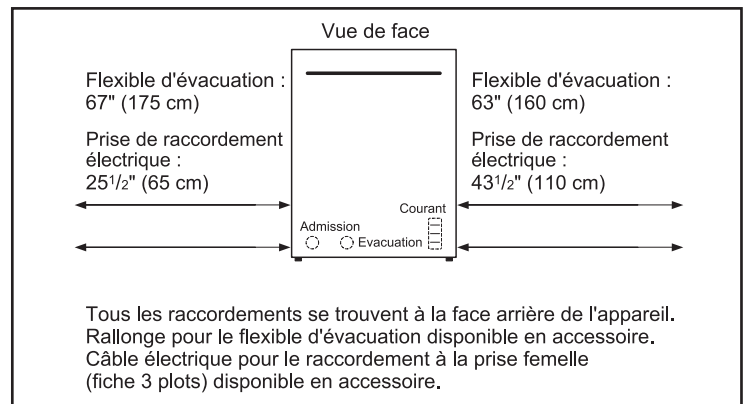

Lave-vaisselle à poignée de poche de 24 pouces

Gamme 800 DLX – Noir SHP878WD6N

Détails d'installation

Pour obtenir de l'aide sur les accessoires de Bosh, veuillez nous appeler au 1 800-944-2904 du lundi au vendredi de 5 h à 18 h HNP et le samedi de 6 h à 15 h HNP.

Notes: Toutes les dimensions (hauteur, largeur et profondeur) sont indiquées en pouces. BSH se réserve le droit absolu et illimité de changer les produits et les spécifications en tout temps, sans préavis. Veuillez consulter les instructions d'installation du produit pour les dimensions finales et autres détails avant la découpe. Vous pouvez retrouver la garantie applicable du produit dans la documentation de produit ci-joint ou vous pouvez contacter votre directeur de compte pour plus de détails.

Garanties: BSH garantit que le produit est exempt de défauts de matériels et de main-d'oeuvre pour une période de trois cent soixante-cinq (365) jours à compter de la date d'achat. La période susmentionnée commence à partir de la date d'achat et ne doit pas être retenue, retardée, prolongée, ou interrompue pour une raison quelconque. Ce produit est également garanti comme étant exempt de défauts cosmétiques en ce qui a trait au matériel et à la main-d'oeuvre (comme des égratignures sur l'acier inoxydable, des imperfections de peinture/porcelaine, des écaillages, des bosses ou autres dommages à la finition du produit), pour une période de trente (30) jours à partir de la date d'achat ou de la date d'achèvement pour la fabrication d'un nouveau produit. Cette garantie cosmétique exclut les variations légères de couleur causées par les différences inhérentes entre les parties peintes et les parties en porcelaine, de même que les différences causées par l'éclairage de la cuisine, l'emplacement du produit et autres facteurs similaires. Cette garantie cosmétique exclut spécifiquement tous les appareils ménagers d'exposition, sur place, « tels quels » ou remis à neuf.

Pour de plus amples renseignements sur notre gamme complète de produits, veuillez visiter notre site Web au www.bosch-home.ca ou composer le 1 800-944-2904.

© Électroménagers BSH limitée. Tous droits réservés. Bosh est une marque déposée de Robert Bosh GmbH.