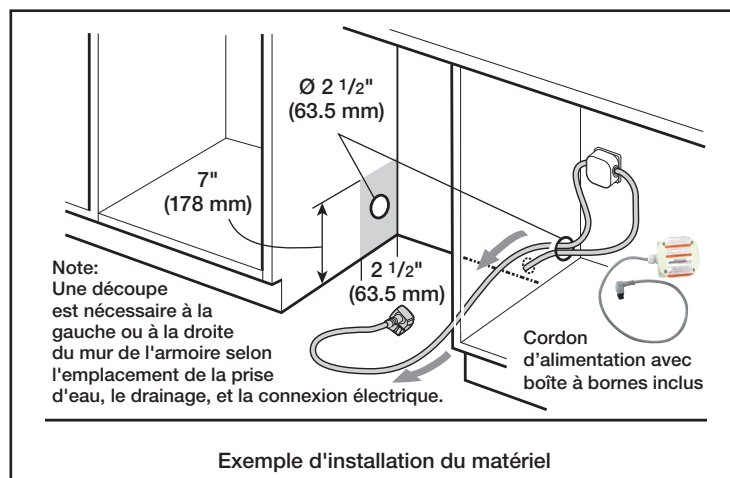

Lave-vaisselle à poignée de poche de 24 pouces

Gamme 800 DLX – Noir SHP878WD6N

Détails d'installation

Pour obtenir de l'aide sur les accessoires de Bosh, veuillez nous appeler au 1 800-944-2904 du lundi au vendredi de 5 h à 18 h HNP et le samedi de 6 h à 15 h HNP.

Notes: Toutes les dimensions (hauteur, largeur et profondeur) sont indiquées en pouces. BSH se réserve le droit absolu et illimité de changer les produits et les spécifications en tout temps, sans préavis. Veuillez consulter les instructions d'installation du produit pour les dimensions finales et autres détails avant la découpe. Vous pouvez retrouver la garantie applicable du produit dans la documentation de produit ci-joint ou vous pouvez contacter votre directeur de compte pour plus de détails.

Garanties: BSH garantit que le produit est exempt de défauts de matériels et de main-d'oeuvre pour une période de trois cent soixante-cinq (365) jours à compter de la date d'achat. La période susmentionnée commence à partir de la date d'achat et ne doit pas être retenue, retardée, prolongée, ou interrompue pour une raison quelconque. Ce produit est également garanti comme étant exempt de défauts cosmétiques en ce qui a trait au matériel et à la main-d'oeuvre (comme des égratignures sur l'acier inoxydable, des imperfections de peinture/porcelaine, des écaillages, des bosses ou autres dommages à la finition du produit), pour une période de trente (30) jours à partir de la date d'achat ou de la date d'achèvement pour la fabrication d'un nouveau produit. Cette garantie cosmétique exclut les variations légères de couleur causées par les différences inhérentes entre les parties peintes et les parties en porcelaine, de même que les différences causées par l'éclairage de la cuisine, l'emplacement du produit et autres facteurs similaires. Cette garantie cosmétique exclut spécifiquement tous les appareils ménagers d'exposition, sur place, « tels quels » ou remis à neuf.

Pour de plus amples renseignements sur notre gamme complète de produits, veuillez visiter notre site Web au www.bosch-home.ca ou composer le 1 800-944-2904.

© Électroménagers BSH limitée. Tous droits réservés. Bosh est une marque déposée de Robert Bosh GmbH.