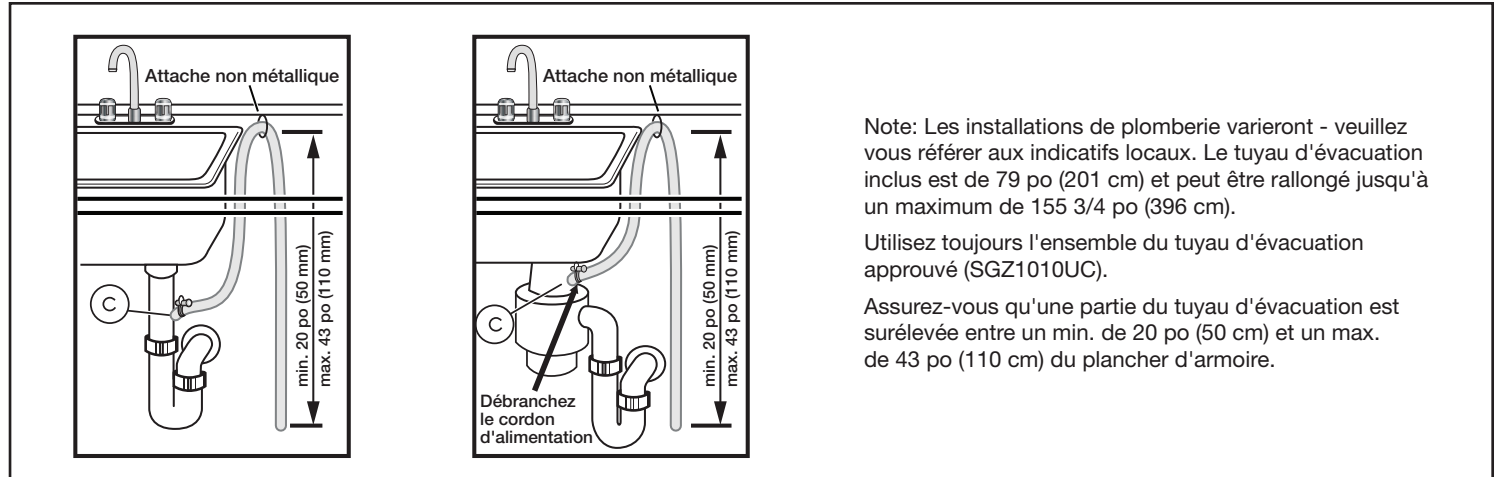

Notes: Toutes les dimensions (hauteur, largeur et profondeur) sont indiquées en pouces. BSH se réserve le droit absolu et illimité de changer les produits et les spécifications en tout temps, sans préavis. Veuillez consulter les instructions d'installation du produit pour les dimensions finales et autres détails avant la découpe. Vous pouvez retrouver la garantie applicable du produit dans la documentation de produit ci-joint ou vous pouvez contacter votre directeur de compte pour plus de détails.

Lave-vaisselle à poignée de poche de 24 pouces

Gamme 800 DLX – Noir SHP878WD6N

Détails d'installation

Note: Les installations de plomberie varieront - veuillez vous référer aux indicatifs locaux. Le tuyau d'évacuation inclus est de 79 po (201 cm) et peut être rallongé jusqu'à un maximum de 155 3/4 po (396 cm).