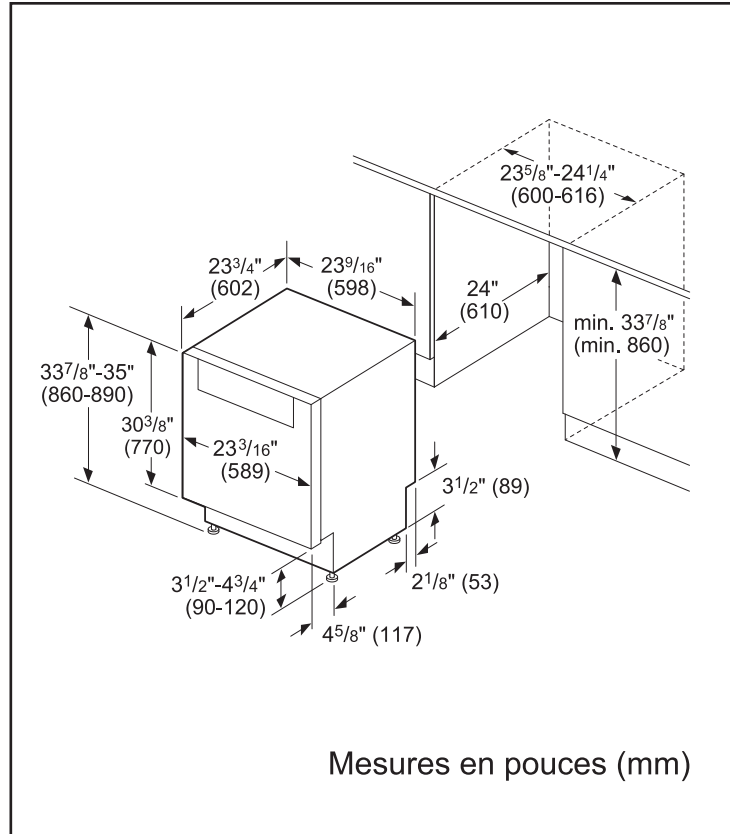

Lave-vaisselle à poignée de poche de 24 pouces

Gamme 800 DLX – Noir SHP878WD6N

Détails d'installation

Pour obtenir de l'aide sur les accessoires de Bosh, veuillez nous appeler au 1 800-944-2904 du lundi au vendredi de 5 h à 18 h HNP et le samedi de 6 h à 15 h HNP.

Notes: Toutes les dimensions (hauteur, largeur et profondeur) sont indiquées en pouces. BSH se réserve le droit absolu et illimité de changer les produits et les spécifications en tout temps, sans préavis. Veuillez consulter les instructions d'installation du produit pour les dimensions finales et autres détails avant la découpe. Vous pouvez retrouver la garantie applicable du produit dans la documentation de produit ci-joint ou vous pouvez contacter votre directeur de compte pour plus de détails.

Garanties: BSH garantit que le produit est exempt de défauts de matériels et de main-d'oeuvre pour une période de trois cent soixante-cinq (365) jours à compter de la date d'achat. La période susmentionnée commence à partir de la date d'achat et ne doit pas être retenue, retardée, prolongée, ou interrompue pour une raison quelconque. Ce produit est également garanti comme étant exempt de défauts cosmétiques en ce qui a trait au matériel et à la main-d'oeuvre (comme des égratignures sur l'acier inoxydable, des imperfections de peinture/porcelaine, des écaillages, des bosses ou autres dommages à la finition du produit), pour une période de trente (30) jours à partir de la date d'achat ou de la date d'achèvement pour la fabrication d'un nouveau produit. Cette garantie cosmétique exclut les variations légères de couleur causées par les différences inhérentes entre les parties peintes et les parties en porcelaine, de même que les différences causées par l'éclairage de la cuisine, l'emplacement du produit et autres facteurs similaires. Cette garantie cosmétique exclut spécifiquement tous les appareils ménagers d'exposition, sur place, « tels quels » ou remis à neuf.

Pour de plus amples renseignements sur notre gamme complète de produits, veuillez visiter notre site Web au www.bosch-home.ca ou composer le 1 800-944-2904.

© Électroménagers BSH limitée. Tous droits réservés. Bosh est une marque déposée de Robert Bosh GmbH.