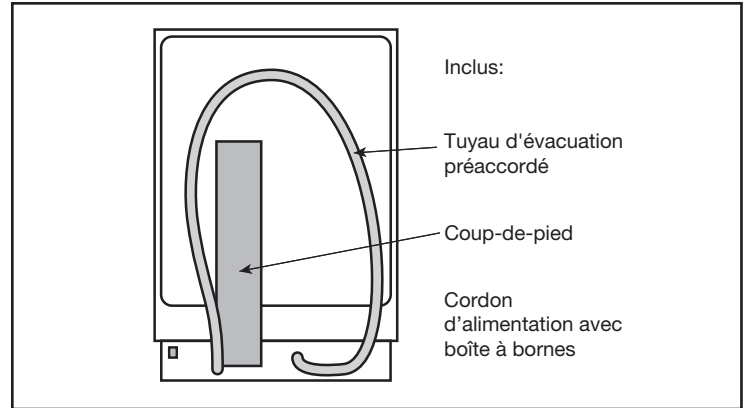

Lave-vaisselle à poignée de poche de 24 pouces

Gamme 800 DLX – Noir SHP878WD6N

Détails d'installation

Pour obtenir de l'aide sur les accessoires de Bosh, veuillez nous appeler au 1 800-944-2904 du lundi au vendredi de 5 h à 18 h HNP et le samedi de 6 h à 15 h HNP.

Notes: Toutes les dimensions (hauteur, largeur et profondeur) sont indiquées en pouces. BSH se réserve le droit absolu et illimité de changer les produits et les spécifications en tout temps, sans préavis. Veuillez consulter les instructions d'installation du produit pour les dimensions finales et autres détails avant la découpe. Vous pouvez retrouver la garantie applicable du produit dans la documentation de produit ci-joint ou vous pouvez contacter votre directeur de compte pour plus de détails.

Garanties: BSH garantit que le produit est exempt de défauts de matériels et de main-d'oeuvre pour une période de trois cent soixante-cinq (365) jours à compter de la date d'achat. La période susmentionnée commence à partir de la date d'achat et ne doit pas être retenue, retardée, prolongée, ou interrompue pour une raison quelconque. Ce produit est également garanti comme étant exempt de défauts cosmétiques en ce qui a trait au matériel et à la main-d'oeuvre (comme des égratignures sur l'acier inoxydable, des imperfections de peinture/porcelaine, des écaillages, des bosses ou autres dommages à la finition du produit), pour une période de trente (30) jours à partir de la date d'achat ou de la date d'achèvement pour la fabrication d'un nouveau produit. Cette garantie cosmétique exclut les variations légères de couleur causées par les différences inhérentes entre les parties peintes et les parties en porcelaine, de même que les différences causées par l'éclairage de la cuisine, l'emplacement du produit et autres facteurs similaires. Cette garantie cosmétique exclut spécifiquement tous les appareils ménagers d'exposition, sur place, « tels quels » ou remis à neuf.

Pour de plus amples renseignements sur notre gamme complète de produits, veuillez visiter notre site Web au www.bosch-home.ca ou composer le 1 800-944-2904.

© Électroménagers BSH limitée. Tous droits réservés. Bosh est une marque déposée de Robert Bosh GmbH.