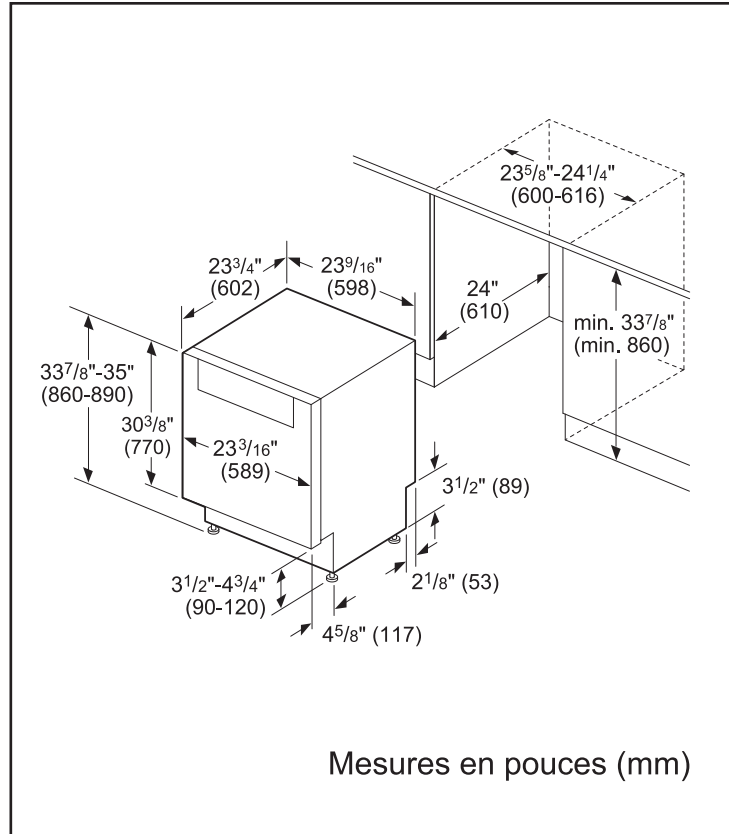

Lave-vaisselle à poignée de poche de 24 pouces

Gamme 800 DLX – Acier inoxydable SHP878WD5N

Détails d'installation

Pour obtenir de l'aide sur les accessoires de Bosh, veuillez nous appeler au 1 800-944-2904 du lundi au vendredi de 5 h à 18 h HNP et le samedi de 6 h à 15 h HNP.

Notes: Toutes les dimensions (hauteur, largeur et profondeur) sont indiquées en pouces. BSH se réserve le droit absolu et illimité de changer les produits et les spécifications en tout temps, sans préavis. Veuillez consulter les instructions d'installation du produit pour les dimensions finales et autres détails avant la découpe. Vous pouvez retrouver la garantie applicable du produit dans la documentation de produit ci-joint ou vous pouvez contacter votre directeur de compte pour plus de détails.

Garanties: BSH garantit que le produit est exempt de défauts de matériels et de main-d'oeuvre pour une période de trois cent soixante-cinq (365) jours à compter de la date d'achat. La période susmentionnée commence à partir de la date d'achat et ne doit pas être retenue, retardée, prolongée, ou interrompue pour une raison quelconque. Ce produit est également garanti comme étant exempt de défauts cosmétiques en ce qui a trait au matériel et à la main-d'oeuvre (comme des égratignures sur l'acier inoxydable, des imperfections de peinture/porcelaine, des écaillages, des bosses ou autres dommages à la finition du produit), pour une période de trente (30) jours à partir de la date d'achat ou de la date d'achèvement pour la fabrication d'un nouveau produit. Cette garantie cosmétique exclut les variations légères de couleur causées par les différences inhérentes entre les parties peintes et les parties en porcelaine, de même que les différences causées par l'éclairage de la cuisine, l'emplacement du produit et autres facteurs similaires. Cette garantie cosmétique exclut spécifiquement tous les appareils ménagers d'exposition, sur place, « tels quels » ou remis à neuf.

Pour de plus amples renseignements sur notre gamme complète de produits, veuillez visiter notre site Web au www.bosch-home.ca ou composer le 1 800-944-2904.

© Électroménagers BSH limitée. Tous droits réservés. Bosh est une marque déposée de Robert Bosh GmbH.