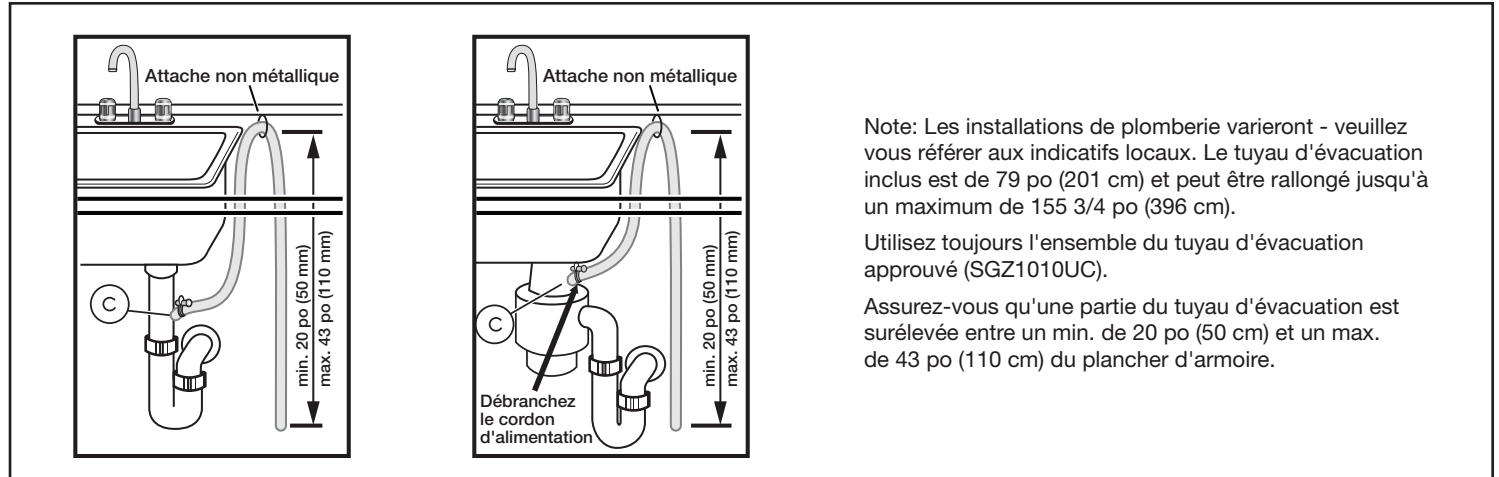

Notes: Toutes les dimensions (hauteur, largeur et profondeur) sont indiquées en pouces. BSH se réserve le droit absolu et illimité de changer les produits et les spécifications en tout temps, sans préavis. Veuillez consulter les instructions d'installation du produit pour les dimensions finales et autres détails avant la découpe. Vous pouvez retrouver la garantie applicable du produit dans la documentation de produit ci-joint ou vous pouvez contacter votre directeur de compte pour plus de détails.

Lave-vaisselle à poignée de poche de 24 pouces

Gamme 800 DLX – Acier inoxydable SHP878WD5N

Détails d'installation

Note: Les installations de plomberie varieront - veuillez vous référer aux indicatifs locaux. Le tuyau d'évacuation inclus est de 79 po (201 cm) et peut être rallongé jusqu'à un maximum de 155 3/4 po (396 cm).