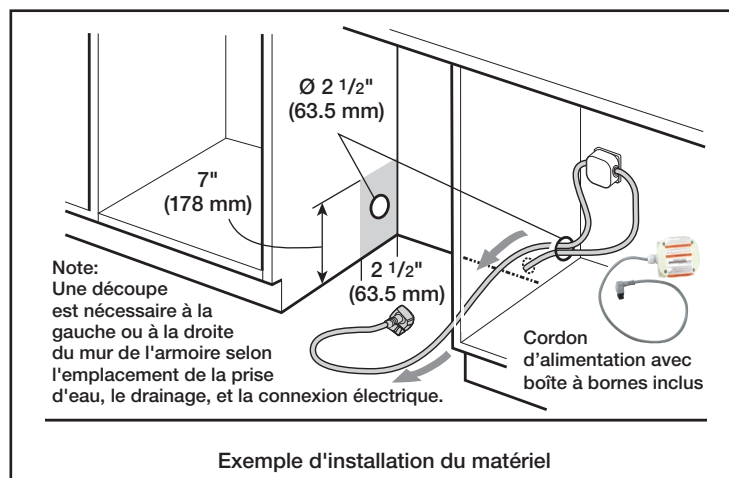

Lave-vaisselle à poignée de poche de 24 pouces

Gamme 800 DLX – Acier inoxydable SHP878WD5N

Détails d'installation

Pour obtenir de l'aide sur les accessoires de Bosh, veuillez nous appeler au 1 800-944-2904 du lundi au vendredi de 5 h à 18 h HNP et le samedi de 6 h à 15 h HNP.

Notes: Toutes les dimensions (hauteur, largeur et profondeur) sont indiquées en pouces. BSH se réserve le droit absolu et illimité de changer les produits et les spécifications en tout temps, sans préavis. Veuillez consulter les instructions d'installation du produit pour les dimensions finales et autres détails avant la découpe. Vous pouvez retrouver la garantie applicable du produit dans la documentation de produit ci-joint ou vous pouvez contacter votre directeur de compte pour plus de détails.

Garanties: BSH garantit que le produit est exempt de défauts de matériels et de main-d'oeuvre pour une période de trois cent soixante-cinq (365) jours à compter de la date d'achat. La période susmentionnée commence à partir de la date d'achat et ne doit pas être retenue, retardée, prolongée, ou interrompue pour une raison quelconque. Ce produit est également garanti comme étant exempt de défauts cosmétiques en ce qui a trait au matériel et à la main-d'oeuvre (comme des égratignures sur l'acier inoxydable, des imperfections de peinture/porcelaine, des écaillages, des bosses ou autres dommages à la finition du produit), pour une période de trente (30) jours à partir de la date d'achat ou de la date d'achèvement pour la fabrication d'un nouveau produit. Cette garantie cosmétique exclut les variations légères de couleur causées par les différences inhérentes entre les parties peintes et les parties en porcelaine, de même que les différences causées par l'éclairage de la cuisine, l'emplacement du produit et autres facteurs similaires. Cette garantie cosmétique exclut spécifiquement tous les appareils ménagers d'exposition, sur place, « tels quels » ou remis à neuf.

Pour de plus amples renseignements sur notre gamme complète de produits, veuillez visiter notre site Web au www.bosch-home.ca ou composer le 1 800-944-2904.

© Électroménagers BSH limitée. Tous droits réservés. Bosh est une marque déposée de Robert Bosh GmbH.