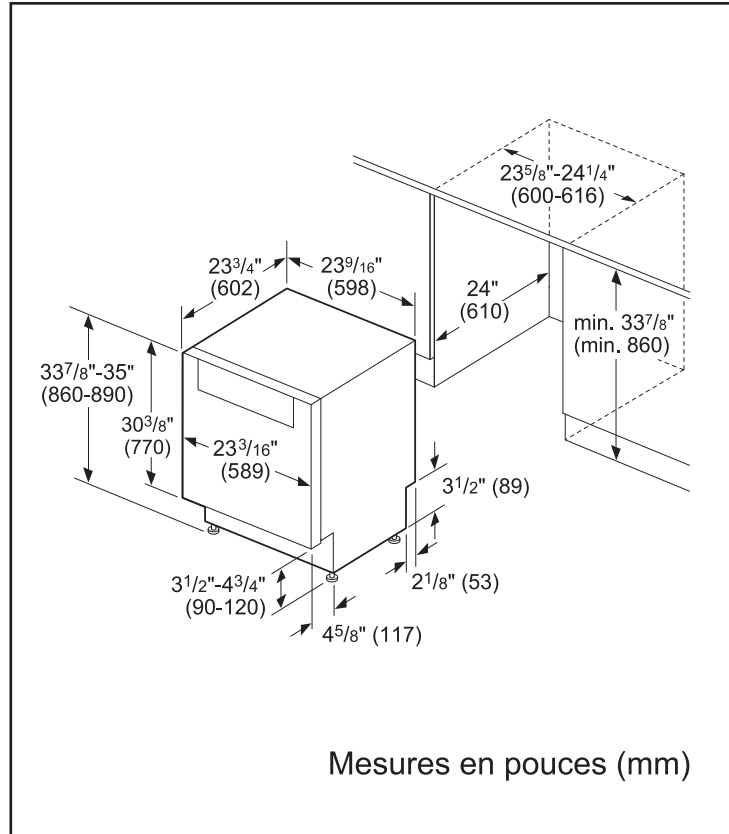

Lave-vaisselle à poignée de poche de 24 pouces

Gamme 800 DLX – Blanc SHP878WD2N

Détails d'installation

Pour obtenir de l'aide sur les accessoires de Bosh, veuillez nous appeler au 1 800-944-2904 du lundi au vendredi de 5 h à 18 h HNP et le samedi de 6 h à 15 h HNP.

Notes: Toutes les dimensions (hauteur, largeur et profondeur) sont indiquées en pouces. BSH se réserve le droit absolu et illimité de changer les produits et les spécifications en tout temps, sans préavis. Veuillez consulter les instructions d'installation du produit pour les dimensions finales et autres détails avant la découpe. Vous pouvez retrouver la garantie applicable du produit dans la documentation de produit ci-joint ou vous pouvez contacter votre directeur de compte pour plus de détails.

Garanties: BSH garantit que le produit est exempt de défauts de matériels et de main-d'oeuvre pour une période de trois cent soixante-cinq (365) jours à compter de la date d'achat. La période susmentionnée commence à partir de la date d'achat et ne doit pas être retenue, retardée, prolongée, ou interrompue pour une raison quelconque. Ce produit est également garanti comme étant exempt de défauts cosmétiques en ce qui a trait au matériel et à la main-d'oeuvre (comme des égratignures sur l'acier inoxydable, des imperfections de peinture/porcelaine, des écaillages, des bosses ou autres dommages à la finition du produit), pour une période de trente (30) jours à partir de la date d'achat ou de la date d'achèvement pour la fabrication d'un nouveau produit. Cette garantie cosmétique exclut les variations légères de couleur causées par les différences inhérentes entre les parties peintes et les parties en porcelaine, de même que les différences causées par l'éclairage de la cuisine, l'emplacement du produit et autres facteurs similaires. Cette garantie cosmétique exclut spécifiquement tous les appareils ménagers d'exposition, sur place, « tels quels » ou remis à neuf.

Pour de plus amples renseignements sur notre gamme complète de produits, veuillez visiter notre site Web au www.bosch-home.ca ou composer le 1 800-944-2904.

© Électroménagers BSH limitée. Tous droits réservés. Bosh est une marque déposée de Robert Bosh GmbH.