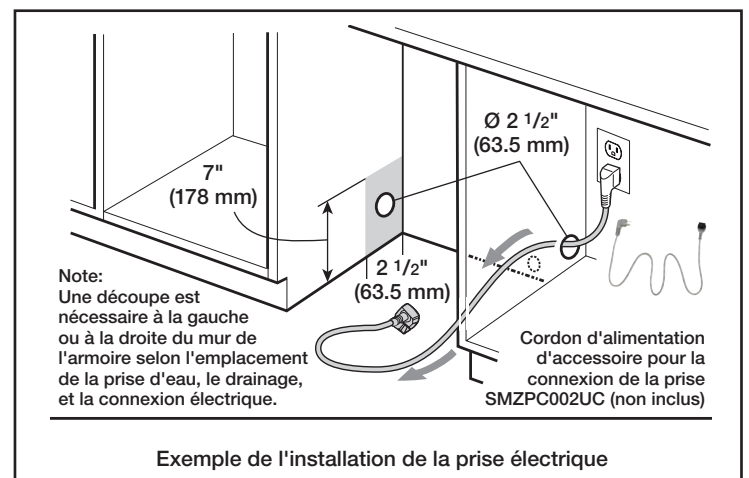

Lave-vaisselle à poignée de poche de 24 pouces

Gamme 800 DLX – Blanc SHP878WD2N

Détails d'installation

Pour obtenir de l'aide sur les accessoires de Bosh, veuillez nous appeler au 1 800-944-2904 du lundi au vendredi de 5 h à 18 h HNP et le samedi de 6 h à 15 h HNP.

Notes: Toutes les dimensions (hauteur, largeur et profondeur) sont indiquées en pouces. BSH se réserve le droit absolu et illimité de changer les produits et les spécifications en tout temps, sans préavis. Veuillez consulter les instructions d'installation du produit pour les dimensions finales et autres détails avant la découpe. Vous pouvez retrouver la garantie applicable du produit dans la documentation de produit ci-joint ou vous pouvez contacter votre directeur de compte pour plus de détails.

Garanties: BSH garantit que le produit est exempt de défauts de matériels et de main-d'oeuvre pour une période de trois cent soixante-cinq (365) jours à compter de la date d'achat. La période susmentionnée commence à partir de la date d'achat et ne doit pas être retenue, retardée, prolongée, ou interrompue pour une raison quelconque. Ce produit est également garanti comme étant exempt de défauts cosmétiques en ce qui a trait au matériel et à la main-d'oeuvre (comme des égratignures sur l'acier inoxydable, des imperfections de peinture/porcelaine, des écaillages, des bosses ou autres dommages à la finition du produit), pour une période de trente (30) jours à partir de la date d'achat ou de la date d'achèvement pour la fabrication d'un nouveau produit. Cette garantie cosmétique exclut les variations légères de couleur causées par les différences inhérentes entre les parties peintes et les parties en porcelaine, de même que les différences causées par l'éclairage de la cuisine, l'emplacement du produit et autres facteurs similaires. Cette garantie cosmétique exclut spécifiquement tous les appareils ménagers d'exposition, sur place, « tels quels » ou remis à neuf.

Pour de plus amples renseignements sur notre gamme complète de produits, veuillez visiter notre site Web au www.bosch-home.ca ou composer le 1 800-944-2904.

© Électroménagers BSH limitée. Tous droits réservés. Bosh est une marque déposée de Robert Bosh GmbH.