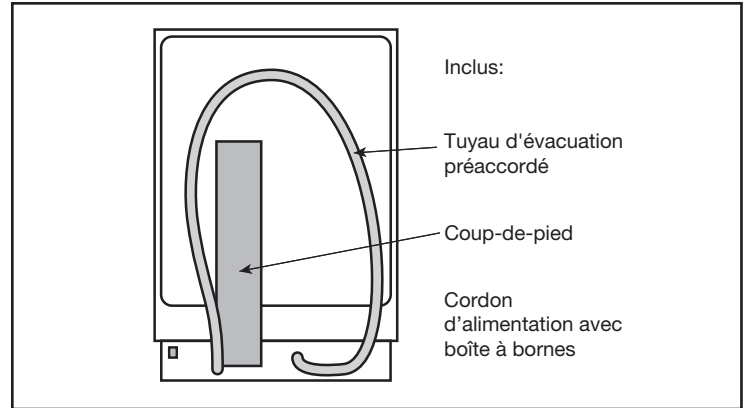

Lave-vaisselle à poignée de poche de 24 pouces

Gamme 800 DLX – Blanc SHP878WD2N

Détails d'installation

Pour obtenir de l'aide sur les accessoires de Bosh, veuillez nous appeler au 1 800-944-2904 du lundi au vendredi de 5 h à 18 h HNP et le samedi de 6 h à 15 h HNP.

Notes: Toutes les dimensions (hauteur, largeur et profondeur) sont indiquées en pouces. BSH se réserve le droit absolu et illimité de changer les produits et les spécifications en tout temps, sans préavis. Veuillez consulter les instructions d'installation du produit pour les dimensions finales et autres détails avant la découpe. Vous pouvez retrouver la garantie applicable du produit dans la documentation de produit ci-joint ou vous pouvez contacter votre directeur de compte pour plus de détails.

Garanties: BSH garantit que le produit est exempt de défauts de matériels et de main-d'oeuvre pour une période de trois cent soixante-cinq (365) jours à compter de la date d'achat. La période susmentionnée commence à partir de la date d'achat et ne doit pas être retenue, retardée, prolongée, ou interrompue pour une raison quelconque. Ce produit est également garanti comme étant exempt de défauts cosmétiques en ce qui a trait au matériel et à la main-d'oeuvre (comme des égratignures sur l'acier inoxydable, des imperfections de peinture/porcelaine, des écaillages, des bosses ou autres dommages à la finition du produit), pour une période de trente (30) jours à partir de la date d'achat ou de la date d'achèvement pour la fabrication d'un nouveau produit. Cette garantie cosmétique exclut les variations légères de couleur causées par les différences inhérentes entre les parties peintes et les parties en porcelaine, de même que les différences causées par l'éclairage de la cuisine, l'emplacement du produit et autres facteurs similaires. Cette garantie cosmétique exclut spécifiquement tous les appareils ménagers d'exposition, sur place, « tels quels » ou remis à neuf.

Pour de plus amples renseignements sur notre gamme complète de produits, veuillez visiter notre site Web au www.bosch-home.ca ou composer le 1 800-944-2904.

© Électroménagers BSH limitée. Tous droits réservés. Bosh est une marque déposée de Robert Bosh GmbH.