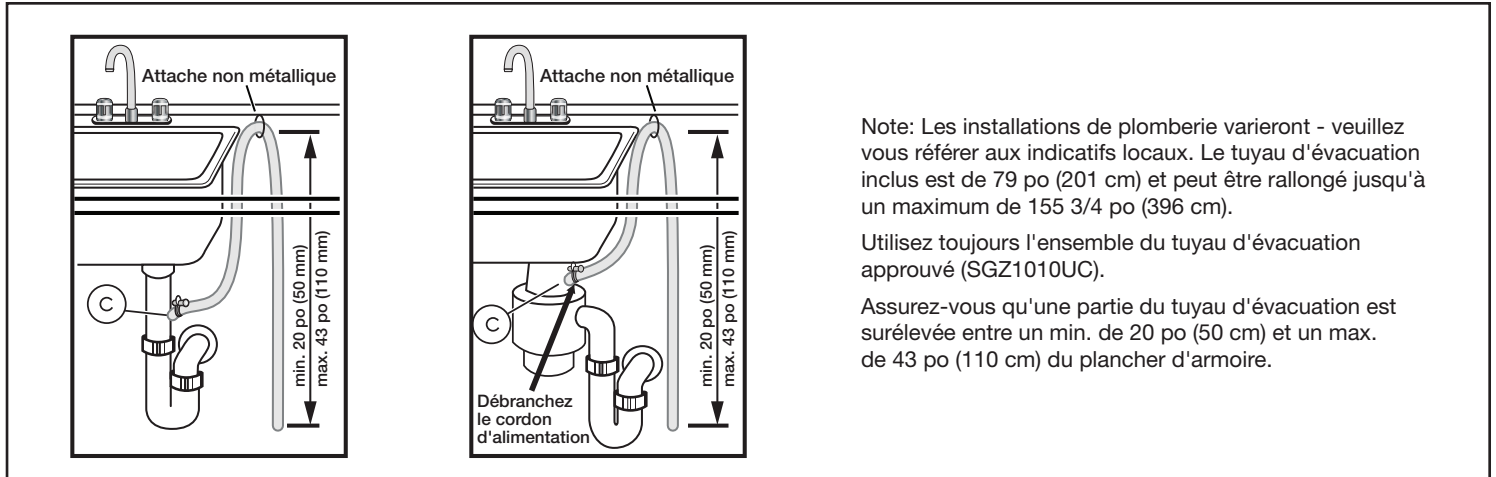

Lave-vaisselle à poignée de poche de 24 pouces

Gamme 800 DLX – Blanc SHP878WD2N

Détails d'installation

Note: Les installations de plomberie varieront - veuillez vous référer aux indicatifs locaux. Le tuyau d'évacuation inclus est de 79 po (201 cm) et peut être rallongé jusqu'à un maximum de 155 3/4 po (396 cm).

Utilisez toujours l'ensemble du tuyau d'évacuation approuvé (SGZ1010UC).

Assurez-vous qu'une partie du tuyau d'évacuation est surélevée entre un min. de 20 po (50 cm) et un max. de 43 po (110 cm) du plancher d'armoire.

Pour obtenir de l'aide sur les accessoires de Bosh, veuillez nous appeler au 1 800-944-2904 du lundi au vendredi de 5 h à 18 h HNP et le samedi de 6 h à 15 h HNP.

Notes: Toutes les dimensions (hauteur, largeur et profondeur) sont indiquées en pouces. BSH se réserve le droit absolu et illimité de changer les produits et les spécifications en tout temps, sans préavis. Veuillez consulter les instructions d'installation du produit pour les dimensions finales et autres détails avant la découpe. Vous pouvez retrouver la garantie applicable du produit dans la documentation de produit ci-joint ou vous pouvez contacter votre directeur de compte pour plus de détails.

Garanties: BSH garantit que le produit est exempt de défauts de matériels et de main-d'oeuvre pour une période de trois cent soixante-cinq (365) jours à compter de la date d'achat. La période susmentionnée commence à partir de la date d'achat et ne doit pas être retenue, retardée, prolongée, ou interrompue pour une raison quelconque. Ce produit est également garanti comme étant exempt de défauts cosmétiques en ce qui a trait au matériel et à la main-d'oeuvre (comme des égratignures sur l'acier inoxydable, des imperfections de peinture/porcelaine, des écaillages, des bosses ou autres dommages à la finition du produit), pour une période de trente (30) jours à partir de la date d'achat ou de la date d'achèvement pour la fabrication d'un nouveau produit. Cette garantie cosmétique exclut les variations légères de couleur causées par les différences inhérentes entre les parties peintes et les parties en porcelaine, de même que les différences causées par l'éclairage de la cuisine, l'emplacement du produit et autres facteurs similaires. Cette garantie cosmétique exclut spécifiquement tous les appareils ménagers d'exposition, sur place, « tels quels » ou remis à neuf.

Pour de plus amples renseignements sur notre gamme complète de produits, veuillez visiter notre site Web au www.bosch-home.ca ou composer le 1 800-944-2904.

© Électroménagers BSH limitée. Tous droits réservés. Bosh est une marque déposée de Robert Bosh GmbH.