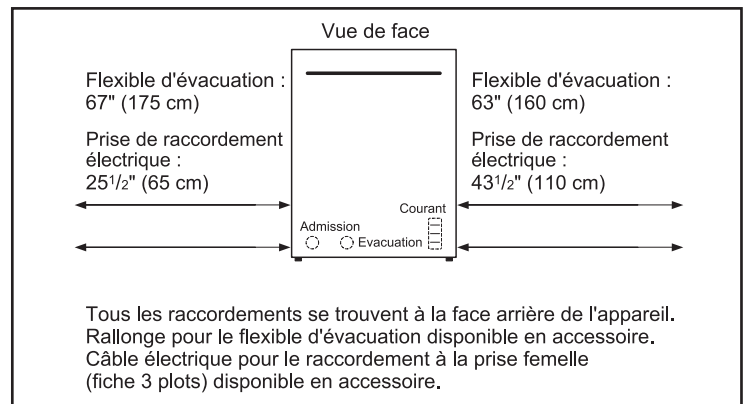

Lave-vaisselle à poignée de poche de 24 pouces

Gamme 800 DLX – Blanc SHP878WD2N

Détails d'installation

Pour obtenir de l'aide sur les accessoires de Bosh, veuillez nous appeler au 1 800-944-2904 du lundi au vendredi de 5 h à 18 h HNP et le samedi de 6 h à 15 h HNP.

Notes: Toutes les dimensions (hauteur, largeur et profondeur) sont indiquées en pouces. BSH se réserve le droit absolu et illimité de changer les produits et les spécifications en tout temps, sans préavis. Veuillez consulter les instructions d'installation du produit pour les dimensions finales et autres détails avant la découpe. Vous pouvez retrouver la garantie applicable du produit dans la documentation de produit ci-joint ou vous pouvez contacter votre directeur de compte pour plus de détails.

Garanties: BSH garantit que le produit est exempt de défauts de matériels et de main-d'oeuvre pour une période de trois cent soixante-cinq (365) jours à compter de la date d'achat. La période susmentionnée commence à partir de la date d'achat et ne doit pas être retenue, retardée, prolongée, ou interrompue pour une raison quelconque. Ce produit est également garanti comme étant exempt de défauts cosmétiques en ce qui a trait au matériel et à la main-d'oeuvre (comme des égratignures sur l'acier inoxydable, des imperfections de peinture/porcelaine, des écaillages, des bosses ou autres dommages à la finition du produit), pour une période de trente (30) jours à partir de la date d'achat ou de la date d'achèvement pour la fabrication d'un nouveau produit. Cette garantie cosmétique exclut les variations légères de couleur causées par les différences inhérentes entre les parties peintes et les parties en porcelaine, de même que les différences causées par l'éclairage de la cuisine, l'emplacement du produit et autres facteurs similaires. Cette garantie cosmétique exclut spécifiquement tous les appareils ménagers d'exposition, sur place, « tels quels » ou remis à neuf.

Pour de plus amples renseignements sur notre gamme complète de produits, veuillez visiter notre site Web au www.bosch-home.ca ou composer le 1 800-944-2904.

© Électroménagers BSH limitée. Tous droits réservés. Bosh est une marque déposée de Robert Bosh GmbH.