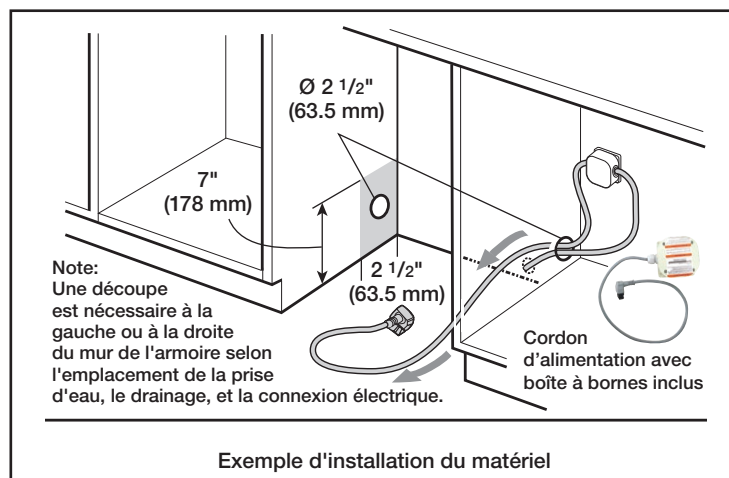

Lave-vaisselle à poignée de poche de 24 pouces

Gamme 800 DLX – Blanc SHP878WD2N

Détails d'installation

Pour obtenir de l'aide sur les accessoires de Bosh, veuillez nous appeler au 1 800-944-2904 du lundi au vendredi de 5 h à 18 h HNP et le samedi de 6 h à 15 h HNP.

Notes: Toutes les dimensions (hauteur, largeur et profondeur) sont indiquées en pouces. BSH se réserve le droit absolu et illimité de changer les produits et les spécifications en tout temps, sans préavis. Veuillez consulter les instructions d'installation du produit pour les dimensions finales et autres détails avant la découpe. Vous pouvez retrouver la garantie applicable du produit dans la documentation de produit ci-joint ou vous pouvez contacter votre directeur de compte pour plus de détails.

Garanties: BSH garantit que le produit est exempt de défauts de matériels et de main-d'oeuvre pour une période de trois cent soixante-cinq (365) jours à compter de la date d'achat. La période susmentionnée commence à partir de la date d'achat et ne doit pas être retenue, retardée, prolongée, ou interrompue pour une raison quelconque. Ce produit est également garanti comme étant exempt de défauts cosmétiques en ce qui a trait au matériel et à la main-d'oeuvre (comme des égratignures sur l'acier inoxydable, des imperfections de peinture/porcelaine, des écaillages, des bosses ou autres dommages à la finition du produit), pour une période de trente (30) jours à partir de la date d'achat ou de la date d'achèvement pour la fabrication d'un nouveau produit. Cette garantie cosmétique exclut les variations légères de couleur causées par les différences inhérentes entre les parties peintes et les parties en porcelaine, de même que les différences causées par l'éclairage de la cuisine, l'emplacement du produit et autres facteurs similaires. Cette garantie cosmétique exclut spécifiquement tous les appareils ménagers d'exposition, sur place, « tels quels » ou remis à neuf.

Pour de plus amples renseignements sur notre gamme complète de produits, veuillez visiter notre site Web au www.bosch-home.ca ou composer le 1 800-944-2904.

© Électroménagers BSH limitée. Tous droits réservés. Bosh est une marque déposée de Robert Bosh GmbH.