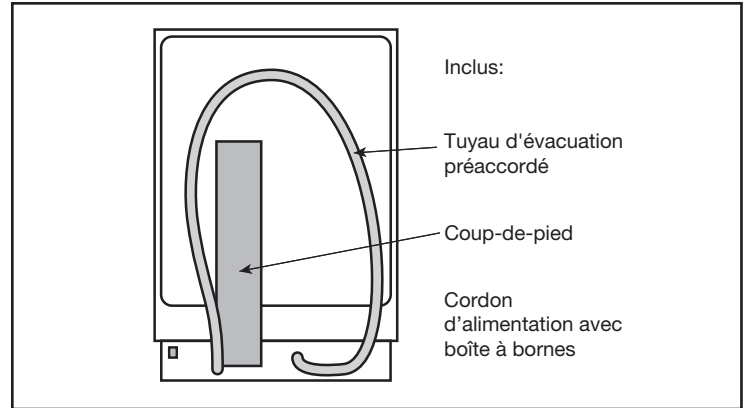

Dimensions et poids

Dimensions générales de l'appareil ménager (H x L x P) (po)	33 7/8 po x 23 9/16 po x 23 3/4 po
Taille de découpe exigée (H x L x P) (po)	33 7/8 po x 23 5/8 po x 24 po
Pieds réglables	Oui
Poids net (lb)	92 lb

Accessoires – en option

Ensemble de rallonges pour le tuyau d'évacuation	SGZ1010UC
Ensemble d'accessoires pour le lave-vaisselle	SMZ5000
Cassette anti-ternissure pour couverts en argent	SMZ5002UC
Cordon d'alimentation avec branchement à froid	SMZPC002UC

Lave-vaisselle de 24 pouces à poignée encastrée

Gamme 800 – Blanc SHEM78W52N

Détails d'installation

Pour obtenir de l'aide sur les accessoires de Bosh, veuillez nous appeler au 1 800-944-2904 du lundi au vendredi de 5 h à 18 h HNP et le samedi de 6 h à 15 h HNP.

Notes: Toutes les dimensions (hauteur, largeur et profondeur) sont indiquées en pouces. BSH se réserve le droit absolu et illimité de changer les produits et les spécifications en tout temps, sans préavis. Veuillez consulter les instructions d'installation du produit pour les dimensions finales et autres détails avant la découpe. Vous pouvez retrouver la garantie applicable du produit dans la documentation de produit ci-joint ou vous pouvez contacter votre directeur de compte pour plus de détails.