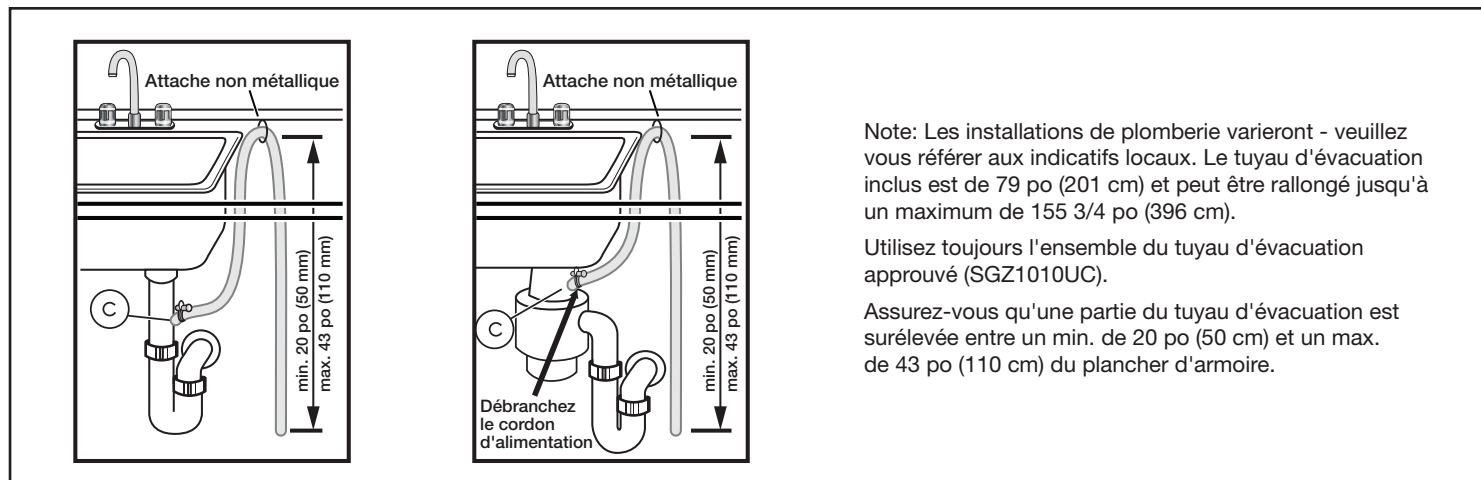

Dimensions et poids

Dimensions générales de l'appareil ménager (H x L x P) (po)	33 7/8 po x 23 9/16 po x 23 3/4 po
Taille de découpe exigée (H x L x P) (po)	33 7/8 po x 23 5/8 po x 24 po
Pieds réglables	Oui
Poids net (lb)	92 lb

Notes: Toutes les dimensions (hauteur, largeur et profondeur) sont indiquées en pouces. BSH se réserve le droit absolu et illimité de changer les produits et les spécifications en tout temps, sans préavis. Veuillez consulter les instructions d'installation du produit pour les dimensions finales et autres détails avant la découpe. Vous pouvez retrouver la garantie applicable du produit dans la documentation de produit ci-joint ou vous pouvez contacter votre directeur de compte pour plus de détails.

Lave-vaisselle de 24 pouces à poignée encastrée

Gamme 800 – Blanc SHEM78W52N

Détails d'installation

Note: Les installations de plomberie varieront - veuillez vous référer aux indicatifs locaux. Le tuyau d'évacuation inclus est de 79 po (201 cm) et peut être rallongé jusqu'à un maximum de 155 3/4 po (396 cm).