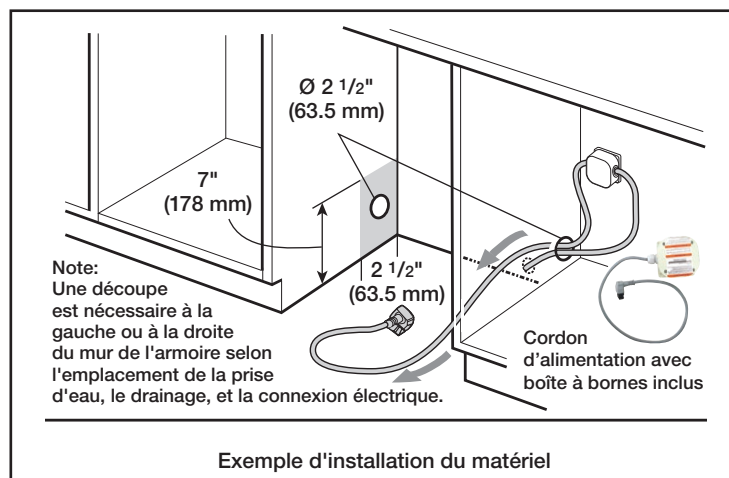

Dimensions et poids

Dimensions générales de l'appareil ménager (H x L x P) (po)	33 7/8 po x 23 9/16 po x 23 3/4 po
Taille de découpe exigée (H x L x P) (po)	33 7/8 po x 23 5/8 po x 24 po
Pieds réglables	Oui
Poids net (lb)	92 lb

Accessoires – en option

Ensemble de rallonges pour le tuyau d'évacuation	SGZ1010UC
Ensemble d'accessoires pour le lave-vaisselle	SMZ5000
Cassette anti-ternissure pour couverts en argent	SMZ5002UC
Cordon d'alimentation avec branchement à froid	SMZPC002UC

Lave-vaisselle de 24 pouces à poignée encastrée

Gamme 800 – Blanc SHEM78W52N

Détails d'installation

Pour obtenir de l'aide sur les accessoires de Bosh, veuillez nous appeler au 1 800-944-2904 du lundi au vendredi de 5 h à 18 h HNP et le samedi de 6 h à 15 h HNP.