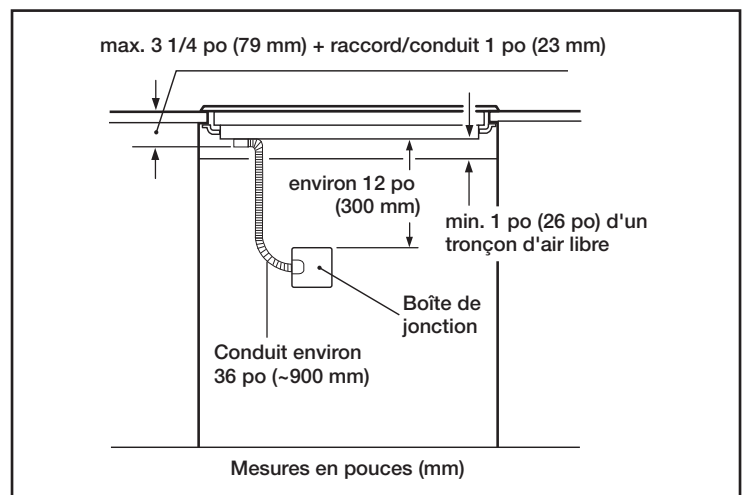

Source d'énergie Électrique

Dimensions et poids

Dimensions générales de l'appareil ménager (H x L x P) 1/4 po + 4 1/8 po x 31 po x 21 1/4 po

Taille de découpe exigée (H x L x P) 4 1/8 po x 28 7/8 po x 20 po

Distance minimale de l'avant du comptoir 2 1/4 po

Distance minimale de l'arrière du mur 2 po

Poids net 43 lb

Accessoires - en option

HEZ390210
Poêle AutoChef^{MD} de 8 po

HEZ390230
Poêle AutoChef^{MD} de 10 po

HEZ390512
Teppanyaki

Table de cuisson à induction de 30 po

Gamme Benchmark^{MD} - Noir NITP068UC

BOSCH
Des technologies pour la vie

Détails d'installation

Pour obtenir de l'aide sur les accessoires de Bosh, veuillez nous appeler au 1 800-944-2904 du lundi au vendredi de 5 h à 18 h HNP et le samedi de 6 h à 15 h HNP.

Notes: Toutes les dimensions (hauteur, largeur et profondeur) sont indiquées en pouces. BSH se réserve le droit absolu et illimité de changer les produits et les spécifications en tout temps, sans préavis. Veuillez consulter les instructions d'installation du produit pour les dimensions finales et autres détails avant la découpe. Vous pouvez retrouver la garantie applicable du produit dans la documentation de produit ci-joint ou vous pouvez contacter votre directeur de compte pour plus de détails.