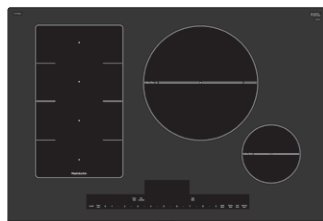

Table de cuisson à induction de 30 po

Gamme Benchmark^{MD} - Noir NITP068UC

 **BOSCH**
Des technologies pour la vie

NITP068UC
Noir

Aussi offert en :

Noir avec NITP068SUC
cadre en acier
inoxydable

La table de cuisson FlexInduction^{MD} vous permet de placer vos batteries de cuisine n'importe où que vous voulez sur la zone de cuisson flexible.

Caractéristiques et avantages

FlexInduction^{MD} - fournit plus de flexibilité en combinant deux zones de cuisson en une grande zone.

Zone de cuisson de 11 po pour de plus grandes batteries de cuisine

PowerMoveMC - divise FlexInduction^{MD} en 3 zones avec des niveaux de puissance pré-réglés. Déplacez simplement la batterie de cuisine pour changer le niveau de puissance.

SpeedBoost^{MD} - ajoute encore plus de puissance pour accélérer le processus de cuisson

Performance de l'élément

Puissance de toute la zone de l'élément chauffant gauche 3 300 W

Puissance de toute la zone de l'élément chauffant gauche (en mode Boost) 3 600 W