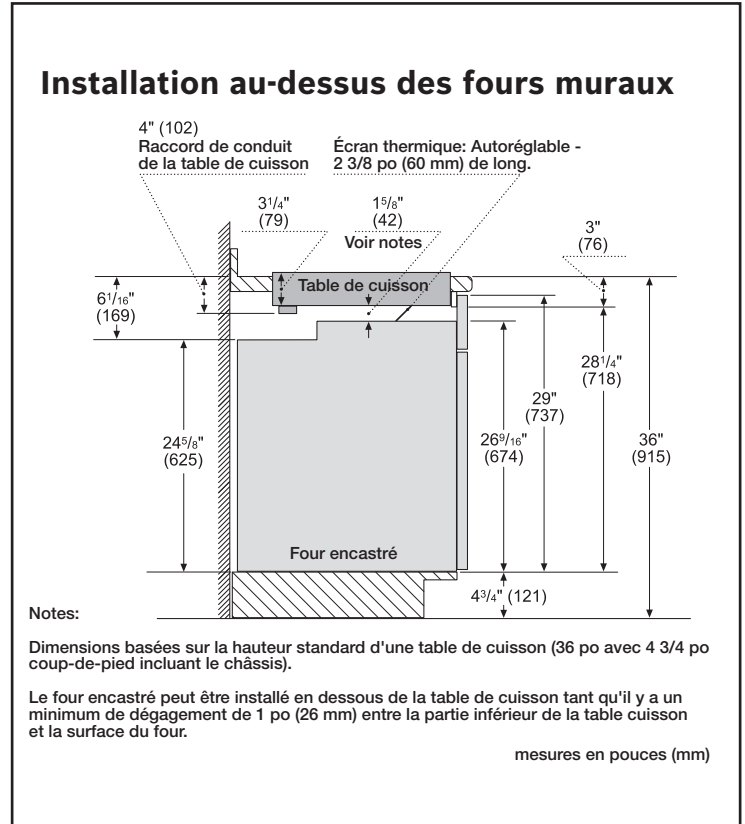

Source d'énergie Électrique

Dimensions et poids

Dimensions générales de l'appareil ménager (H x L x P) 1/4 po + 4 1/8 po x 31 po x 21 1/4 po

Taille de découpe exigée (H x L x P) 4 1/8 po x 28 7/8 po x 20 po

HEZ390512
Teppanyaki

Table de cuisson à induction de 30 po

Gamme Benchmark^{MD} - Noir NITP068UC

BOSCH
Des technologies pour la vie

Détails d'installation

Pour obtenir de l'aide sur les accessoires de Bosh, veuillez nous appeler au 1 800-944-2904 du lundi au vendredi de 5 h à 18 h HNP et le samedi de 6 h à 15 h HNP.

Notes: Toutes les dimensions (hauteur, largeur et profondeur) sont indiquées en pouces. BSH se réserve le droit absolu et illimité de changer les produits et les spécifications en tout temps, sans préavis. Veuillez consulter les instructions d'installation du produit pour les dimensions finales et autres détails avant la découpe. Vous pouvez retrouver la garantie applicable du produit dans la documentation de produit ci-joint ou vous pouvez contacter votre directeur de compte pour plus de détails.