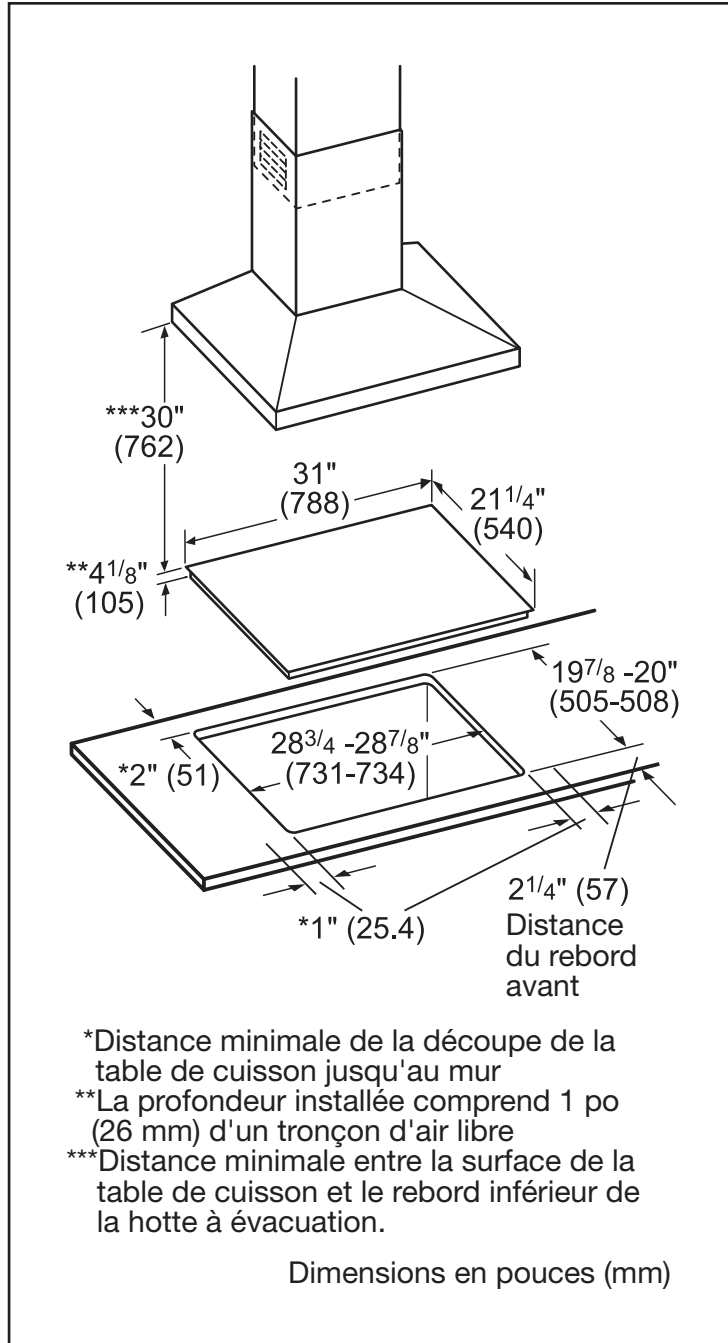

Table de cuisson à induction de 30 po

Gamme Benchmark^{MD} - Noir NITP068UC

BOSCH
Des technologies pour la vie

Détails d'installation

Pour obtenir de l'aide sur les accessoires de Bosh, veuillez nous appeler au 1 800-944-2904 du lundi au vendredi de 5 h à 18 h HNP et le samedi de 6 h à 15 h HNP.

Notes: Toutes les dimensions (hauteur, largeur et profondeur) sont indiquées en pouces. BSH se réserve le droit absolu et illimité de changer les produits et les spécifications en tout temps, sans préavis. Veuillez consulter les instructions d'installation du produit pour les dimensions finales et autres détails avant la découpe. Vous pouvez retrouver la garantie applicable du produit dans la documentation de produit ci-joint ou vous pouvez contacter votre directeur de compte pour plus de détails.

Garanties: BSH garantit que le produit est exempt de défauts de matériels et de main-d'oeuvre pour une période de trois cent soixante-cinq (365) jours à compter de la date d'achat. La période susmentionnée commence à partir de la date d'achat et ne doit pas être retenue, retardée, prolongée, ou interrompue pour une raison quelconque. Ce produit est également garanti comme étant exempt de défauts cosmétiques en ce qui a trait au matériel et à la main-d'oeuvre (comme des égratignures sur l'acier inoxydable, des imperfections de peinture/porcelaine, des écaillages, des bosses ou autres dommages à la finition du produit), pour une période de trente (30) jours à partir de la date d'achat ou de la date d'achèvement pour la fabrication d'un nouveau produit. Cette garantie cosmétique exclut les variations légères de couleur causées par les différences inhérentes entre les parties peintes et les parties en porcelaine, de même que les différences causées par l'éclairage de la cuisine, l'emplacement du produit et autres facteurs similaires. Cette garantie cosmétique exclut spécifiquement tous les appareils ménagers d'exposition, sur place, « tels quels » ou remis à neuf.

Pour de plus amples renseignements sur notre gamme complète de produits, veuillez visiter notre site Web au www.bosch-home.ca ou composer le 1 800-944-2904.

© Électroménagers BSH limitée. Tous droits réservés. Bosh est une marque déposée de Robert Bosh GmbH.