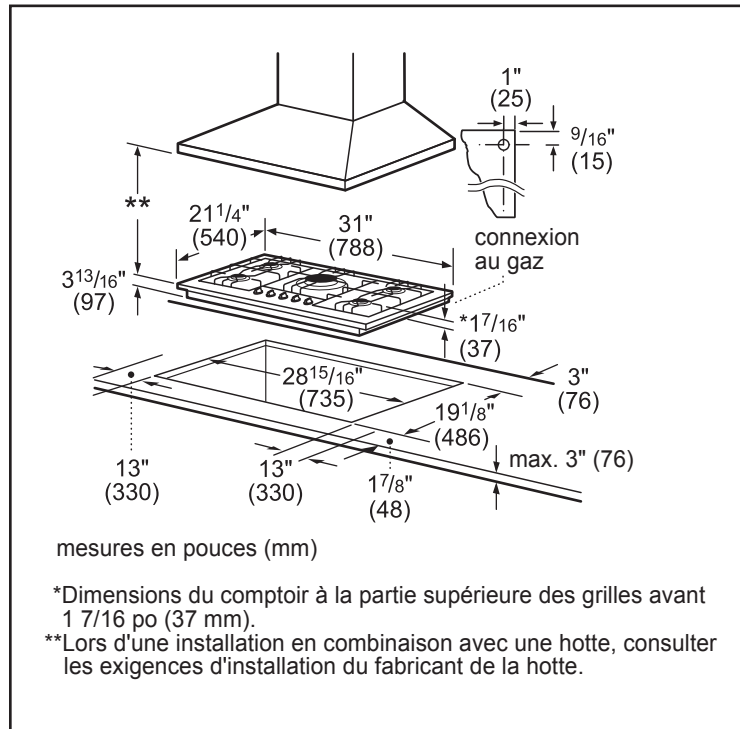

Dimensions et poids

Dimensions générales de l'appareil ménager (H x L x P)	3 13/16 po x 31 po x 21 1/4 po
Taille de découpe exigée (H x L x P)	3 13/16 po x 28 15/16 po x 19 1/8 po
Distance minimale de l'avant du comptoir	1 7/8 po
Distance minimale de l'arrière du mur	3 po
Poids net	37 lb

Accessoires - inclus:

Inclus	Trousse de conversion au PL
--------	-----------------------------

Table de cuisson à gaz de 30 po

Gamme 800 – Acier inoxydable NGM8056UC

BOSCH
Des technologies pour la vie

Détails d'installation

Installation au-dessus des fours muraux

Four encastré de 30 po - sous la table de cuisson à gaz

Notes:

Dimensions basées sur la hauteur standard d'une table de cuisson (36 po avec 4 3/4 po coup-de-pied incluant le châssis).