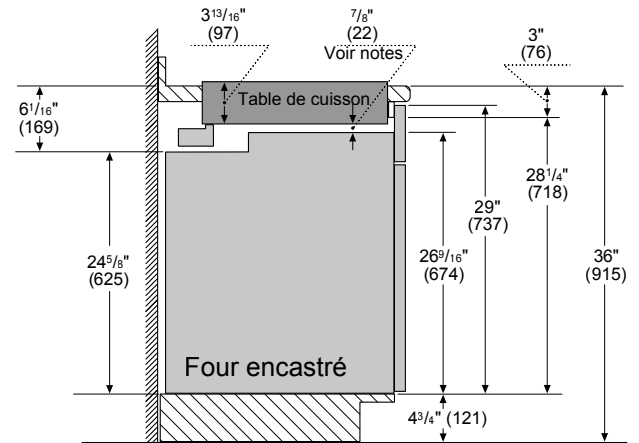

Dimensions et poids

Dimensions générales de l'appareil ménager (H x L x P)	3 13/16 po x 31 po x 21 1/4 po
Taille de découpe exigée (H x L x P)	3 13/16 po x 28 15/16 po x 19 1/8 po
Distance minimale de l'avant du comptoir	1 7/8 po
Distance minimale de l'arrière du mur	3 po
Poids net	37 lb

Accessoires - inclus:

Inclus	Trousse de conversion au PL
--------	-----------------------------

Table de cuisson à gaz de 30 po

Gamme 800 – Acier inoxydable NGM8056UC

BOSCH
Des technologies pour la vie

Détails d'installation

Installation au-dessus des fours muraux

Four encastré de 30 po - sous la table de cuisson à gaz

Notes:

Dimensions basées sur la hauteur standard d'une table de cuisson (36 po avec 4 3/4 po coup-de-pied incluant le châssis).

Le four encastré peut être installé en dessous de la table de cuisson à gaz tant qu'il n'y a aucun contact entre la partie inférieure de la table cuisson et la partie supérieure du four.

Mesures en pouces (mm)