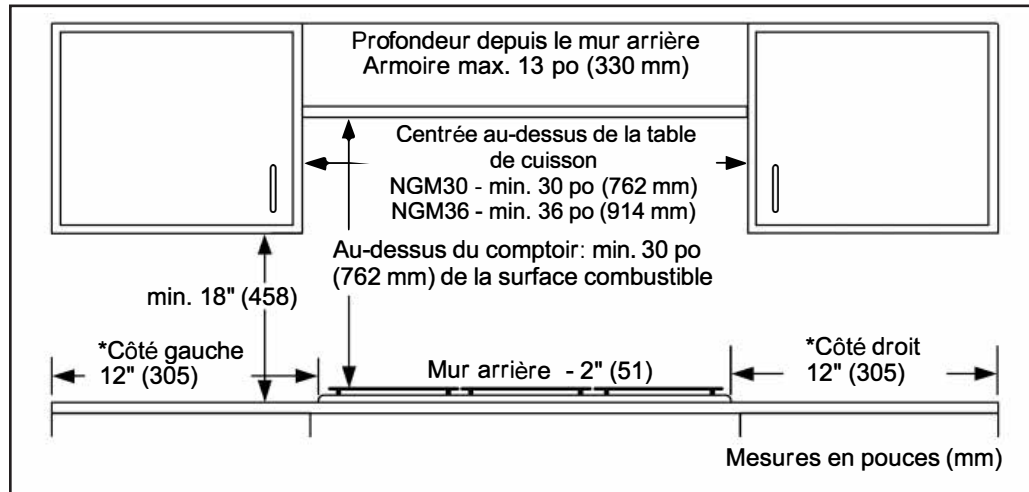

Table de cuisson à gaz de 30 po

Gamme 800 – Acier inoxydable NGM8056UC

BOSCH
Des technologies pour la vie

Détails d'installation

Pour obtenir de l'aide sur les accessoires de Bosh, veuillez nous appeler au 1 800-944-2904 du lundi au vendredi de 5 h à 18 h HNP et le samedi de 6 h à 15 h HNP.

Notes: Toutes les dimensions (hauteur, largeur et profondeur) sont indiquées en pouces. BSH se réserve le droit absolu et illimité de changer les produits et les spécifications en tout temps, sans préavis. Veuillez consulter les instructions d'installation du produit pour les dimensions finales et autres détails avant la découpe. Vous pouvez retrouver la garantie applicable du produit dans la documentation de produit ci-joint ou vous pouvez contacter votre directeur de compte pour plus de détails.

Garanties: BSH garantit que le produit est exempt de défauts de matériels et de main-d'oeuvre pour une période de trois cent soixante-cinq (365) jours à compter de la date d'achat. La période susmentionnée commence à partir de la date d'achat et ne doit pas être retenue, retardée, prolongée, ou interrompue pour une raison quelconque. Ce produit est également garanti comme étant exempt de défauts cosmétiques en ce qui a trait au matériel et à la main-d'oeuvre (comme des égratignures sur l'acier inoxydable, des imperfections de peinture/porcelaine, des écaillages, des bosses ou autres dommages à la finition du produit), pour une période de trente (30) jours à partir de la date d'achat ou de la date d'achèvement pour la fabrication d'un nouveau produit. Cette garantie cosmétique exclut les variations légères de couleur causées par les différences inhérentes entre les parties peintes et les parties en porcelaine, de même que les différences causées par l'éclairage de la cuisine, l'emplacement du produit et autres facteurs similaires. Cette garantie cosmétique exclut spécifiquement tous les appareils ménagers d'exposition, sur place, « tels quels » ou remis à neuf.

Pour de plus amples renseignements sur notre gamme complète de produits, veuillez visiter notre site Web au www.bosch-home.ca ou composer le 1 800-944-2904.

© Électroménagers BSH limitée. Tous droits réservés. Bosh est une marque déposée de Robert Bosh GmbH.

05/17