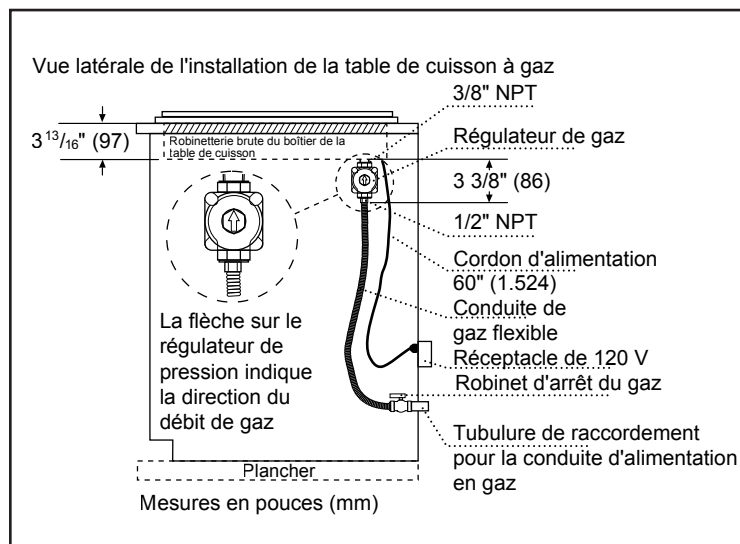

Dimensions et poids

Dimensions générales de l'appareil ménager (H x L x P)	3 13/16 po x 31 po x 21 1/4 po
Taille de découpe exigée (H x L x P)	3 13/16 po x 28 15/16 po x 19 1/8 po
Distance minimale de l'avant du comptoir	1 7/8 po
Distance minimale de l'arrière du mur	3 po
Poids net	37 lb

Installation au-dessus des fours muraux

Four encastré de 30 po - sous la table de cuisson à gaz

Notes:

Dimensions basées sur la hauteur standard d'une table de cuisson (36 po avec 4 3/4 po coup-de-pied incluant le châssis).

Le four encastré peut être installé en dessous de la table de cuisson à gaz tant qu'il n'y a aucun contact entre la partie inférieure de la table cuisson et la partie supérieure du four.

Mesures en pouces (mm)