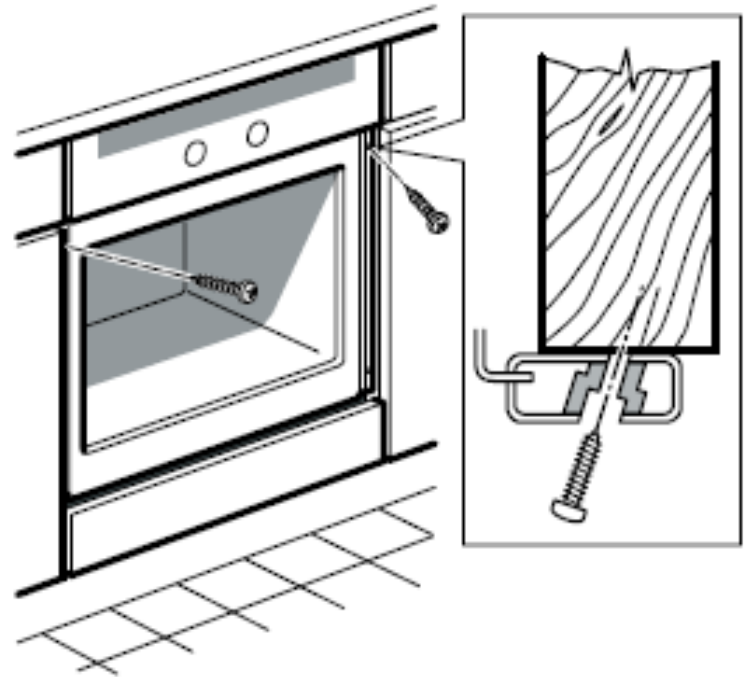

# 蒸爐蒸烤爐安裝

蒸爐 HBC24D553

蒸烤爐 HBC34D553

電壓/頻率/功率/電流：220V/60Hz/1900W/9A

機器尺寸：454高×595寬×550深 mm 安裝尺寸：450高×560寬×570深 mm

尺寸單位：mm

**BOSCH**

## 蒸烤爐 HBC34D553

將機器電源線插頭插入插座後，  
機器由前向後推入到底，門板  
兩側與相鄰櫥櫃門板，間距 **5mm**

以星形螺絲起子(**Tor x T20**)  
將機器內隨附之 **2**隻螺絲  
(**4 x 25mm**) 鎖入廚櫃左右側板

**BOSCH**