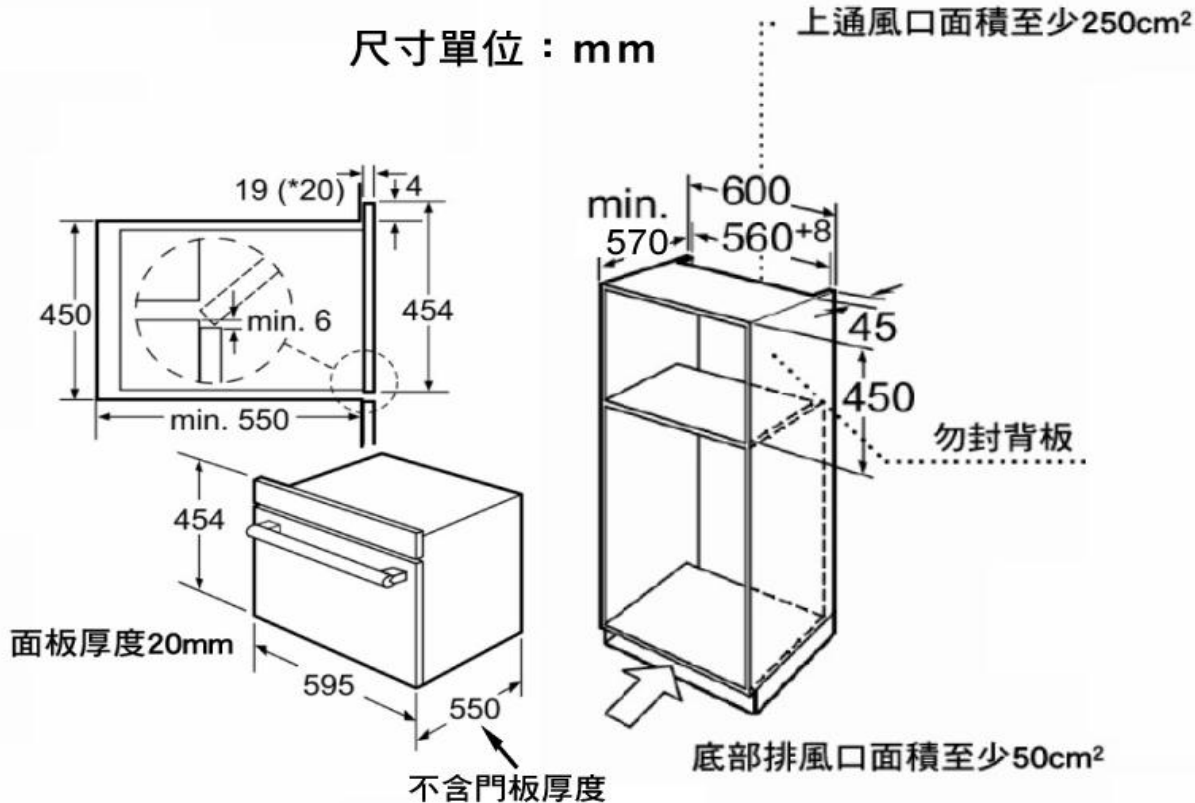

# 蒸爐蒸烤爐安裝

蒸爐 HBC24D553

蒸烤爐 HBC34D553

電壓/頻率/功率/電流：220V/60Hz/1900W/9A

機器尺寸：454高×595寬×550深 mm 安裝尺寸：450高×560寬×570深 mm

尺寸單位：mm

**BOSCH**

## 蒸烤爐 HBC34D553

將機器電源線插頭插入插座後，  
機器由前向後推入到底，門板  
兩側與相鄰櫥櫃門板，間距 **5mm**

以星形螺絲起子(**Tor x T20**)  
將機器內隨附之 **2**隻螺絲  
(**4 x 25mm**) 鎖入廚櫃左右側板

**BOSCH**