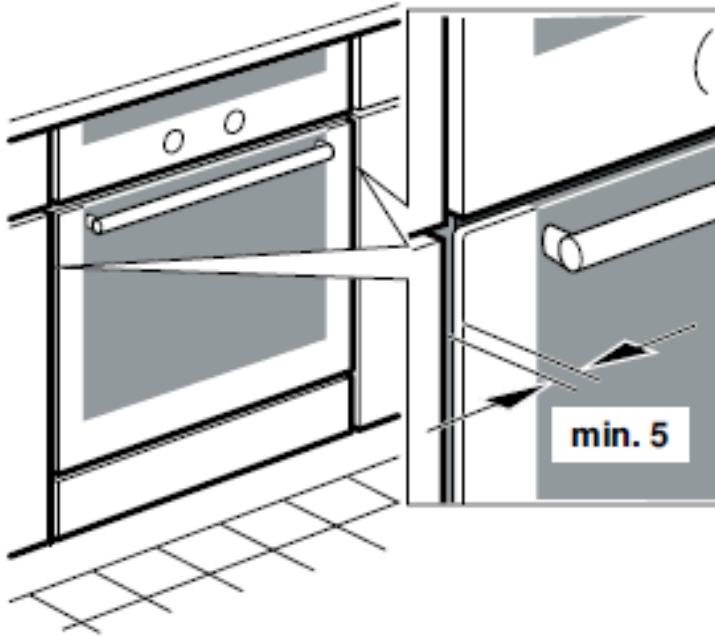

# 蒸爐蒸烤爐安裝

蒸爐 HBC24D553

蒸烤爐 HBC34D553

電壓/頻率/功率/電流：220V/60Hz/1900W/9A

機器尺寸：454高×595寬×550深 mm 安裝尺寸：450高×560寬×570深 mm

尺寸單位：mm

**BOSCH**

## 蒸烤爐 HBC34D553

將機器電源線插頭插入插座後，  
機器由前向後推入到底，門板  
兩側與相鄰櫥櫃門板，間距 **5mm**

以星形螺絲起子(**Tor x T20**)  
將機器內隨附之 **2**隻螺絲  
(**4 x 25mm**) 鎖入廚櫃左右側板

**BOSCH**