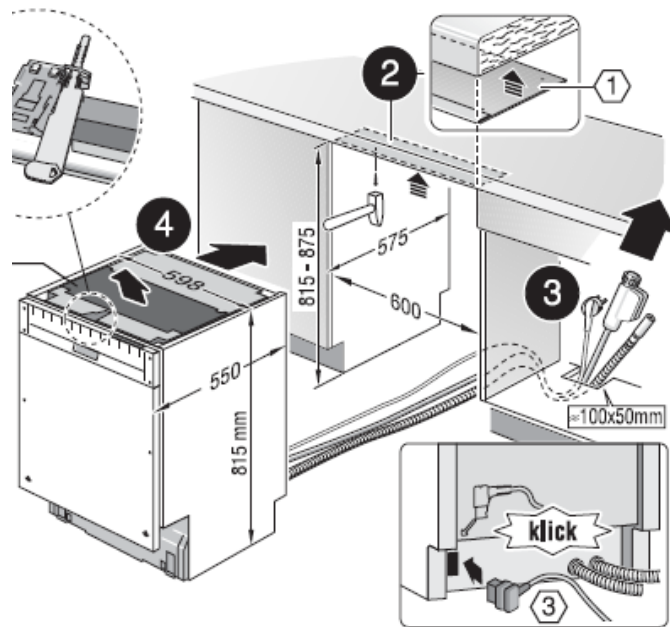

# 嵌式洗碗機廚具門板尺寸說明(半嵌式)

適用機型：**SMI 系列**      半嵌式洗碗機廚具門板尺寸最大長度：**57.1cm**

\*\* Stainless steel panel up to max. 143mm  
 \* Because of height-adjustable screw feet:  
 when appliance height is 815, base height is 90-160mm  
 when appliance height is 875, base height is 150-220mm

Measurements in mm

機體尺寸(寬 x 深 x 高)cm : **59.8 x 57.3 x 81.5**

安裝尺寸(寬 x 深 x 高)cm : **60.0 x 57.5 x 81.5-87.5**

門板尺寸(寬)cm : **59.4**

門板尺寸(高)cm : **57.1**

門板尺寸(高)cm : **55.1**

※以踢腳板 **10cm**，機器高度不調整，門飾條**全拆**為例

※以踢腳板 **12cm**，機器高度不調整，門飾條**全拆**為例

※以上為建議尺寸，可依實際需要尺寸調整

**BOSCH**

# 嵌式洗碗機廚具門板尺寸說明(全嵌式)

適用機型：**SMV系列**      全嵌式洗碗機廚具門板尺寸最大長度：**68.5cm**

機體尺寸(寬 x 深 x 高)cm：**59.8 x 55 x 81.5**

安裝尺寸(寬 x 深 x 高)cm：**60.0 x 57.5 x 81.5-87.5**

門板尺寸(寬)cm：**59.4**

門板尺寸(高)cm：**68.5**

門板尺寸(高)cm：**66.5**