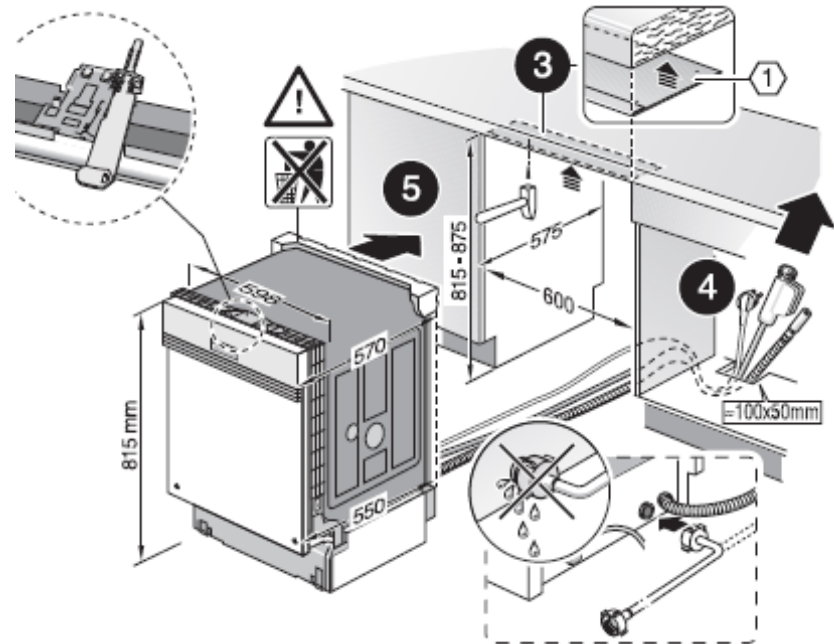

# 嵌式洗碗機廚具門板尺寸說明(半嵌式)

適用機型：**SMI 系列**      半嵌式洗碗機廚具門板尺寸最大長度：**57.1cm**

\*\* Stainless steel panel up to max. 143mm  
 \* Because of height-adjustable screw feet:  
 when appliance height is 815, base height is 90-160mm  
 when appliance height is 875, base height is 150-220mm

Measurements in mm

機體尺寸(寬 x 深 x 高)cm : **59.8 x 57.3 x 81.5**

安裝尺寸(寬 x 深 x 高)cm : **60.0 x 57.5 x 81.5-87.5**

門板尺寸(寬)cm : **59.4**

門板尺寸(高)cm : **57.1**

門板尺寸(高)cm : **55.1**

※以踢腳板 **10cm**，機器高度不調整，門飾條**全拆**為例

※以踢腳板 **12cm**，機器高度不調整，門飾條**全拆**為例

※以上為建議尺寸，可依實際需要尺寸調整

**BOSCH**

# 嵌式洗碗機廚具門板尺寸說明(全嵌式)

適用機型：**SMV系列**      全嵌式洗碗機廚具門板尺寸最大長度：**68.5cm**

機體尺寸(寬 x 深 x 高)cm：**59.8 x 55 x 81.5**

安裝尺寸(寬 x 深 x 高)cm：**60.0 x 57.5 x 81.5-87.5**

門板尺寸(寬)cm：**59.4**

門板尺寸(高)cm：**68.5**

門板尺寸(高)cm：**66.5**