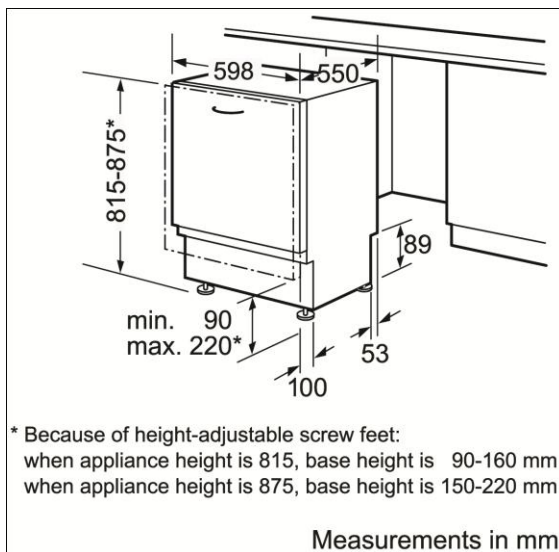

# 嵌式洗碗機廚具門板尺寸說明(半嵌式)

適用機型：**SMI 系列**      半嵌式洗碗機廚具門板尺寸最大長度：**57.1cm**

\*\* Stainless steel panel up to max. 143mm  
 \* Because of height-adjustable screw feet:  
 when appliance height is 815, base height is 90-160mm  
 when appliance height is 875, base height is 150-220mm

Measurements in mm

機體尺寸(寬 x 深 x 高)cm : **59.8 x 57.3 x 81.5**

安裝尺寸(寬 x 深 x 高)cm : **60.0 x 57.5 x 81.5-87.5**

門板尺寸(寬)cm : **59.4**

門板尺寸(高)cm : **57.1**

門板尺寸(高)cm : **55.1**

※以踢腳板 **10cm**，機器高度不調整，門飾條**全拆**為例

※以踢腳板 **12cm**，機器高度不調整，門飾條**全拆**為例

※以上為建議尺寸，可依實際需要尺寸調整

**BOSCH**

# 嵌式洗碗機廚具門板尺寸說明(全嵌式)

適用機型：**SMV系列**      全嵌式洗碗機廚具門板尺寸最大長度：**68.5cm**

機體尺寸(寬 x 深 x 高)cm：**59.8 x 55 x 81.5**

安裝尺寸(寬 x 深 x 高)cm：**60.0 x 57.5 x 81.5-87.5**

門板尺寸(寬)cm：**59.4**

門板尺寸(高)cm：**68.5**

門板尺寸(高)cm：**66.5**