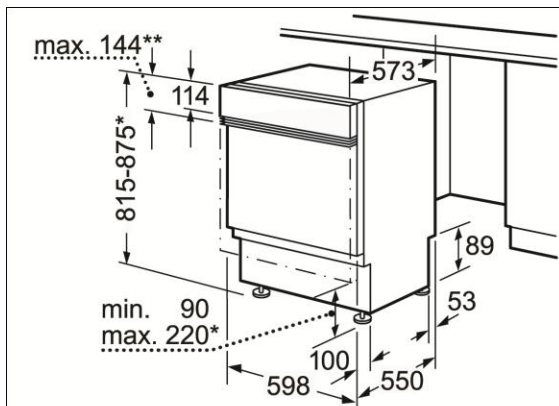

# 嵌式洗碗機廚具門板尺寸說明(半嵌式)

適用機型：**SMI 系列**      半嵌式洗碗機廚具門板尺寸最大長度：**57.1cm**

\*\* Stainless steel panel up to max. 143mm  
 \* Because of height-adjustable screw feet:  
 when appliance height is 815, base height is 90-160mm  
 when appliance height is 875, base height is 150-220mm

Measurements in mm

機體尺寸(寬 x 深 x 高)cm : **59.8 x 57.3 x 81.5**

安裝尺寸(寬 x 深 x 高)cm : **60.0 x 57.5 x 81.5-87.5**

門板尺寸(寬)cm : **59.4**

門板尺寸(高)cm : **57.1**

門板尺寸(高)cm : **55.1**

※以踢腳板 **10cm**，機器高度不調整，門飾條**全拆**為例

※以踢腳板 **12cm**，機器高度不調整，門飾條**全拆**為例

※以上為建議尺寸，可依實際需要尺寸調整

**BOSCH**

# 嵌式洗碗機廚具門板尺寸說明(全嵌式)

適用機型：**SMV系列**      全嵌式洗碗機廚具門板尺寸最大長度：**68.5cm**

機體尺寸(寬 x 深 x 高)cm：**59.8 x 55 x 81.5**

安裝尺寸(寬 x 深 x 高)cm：**60.0 x 57.5 x 81.5-87.5**

門板尺寸(寬)cm：**59.4**

門板尺寸(高)cm：**68.5**

門板尺寸(高)cm：**66.5**