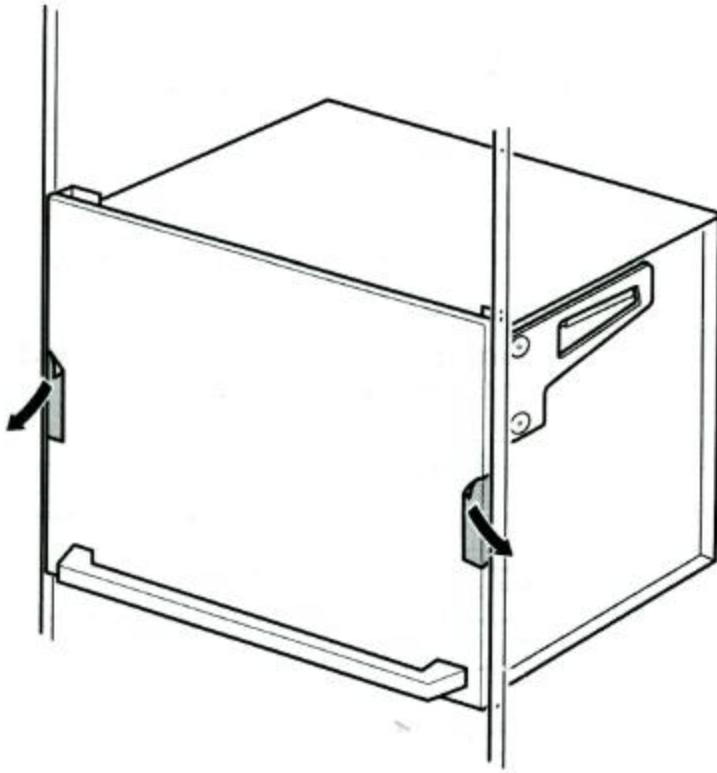

微波爐上掀門機體/安裝尺寸圖

機體安裝配件(如圖示)

機體尺寸(寬x高x深mm)：595x454x510

安裝尺寸(寬x高x深mm)：560x450x510

微波爐上掀門機體尺寸圖

微波爐上掀門安裝尺寸圖

BOSCH

微波爐上掀門安裝

- 將上掀門推入櫥櫃後，撕去**保護膠膜**，去除**保麗龍隔材**

- 將機殼上方**2個**固定孔鎖上螺絲
- 固定片依存放電器大小選擇**是否安裝**

BOSCH