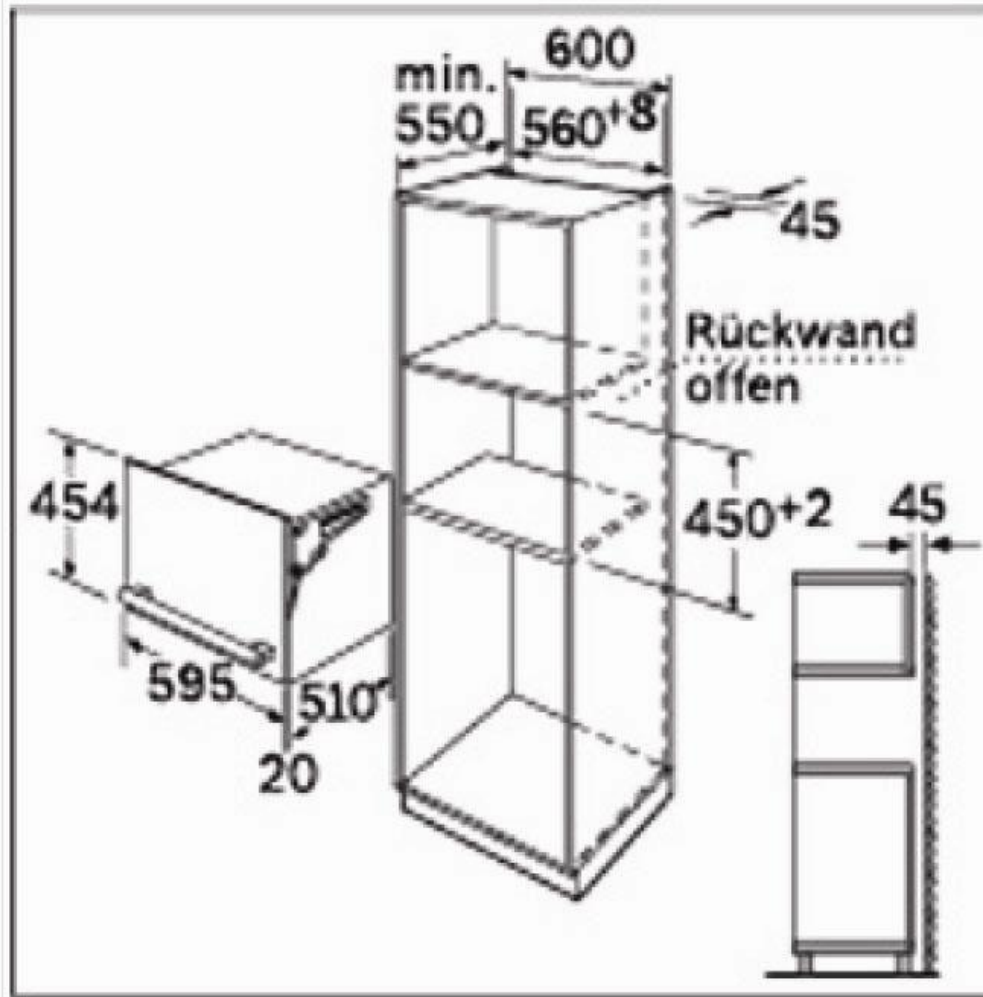

微波爐上掀門機體/安裝尺寸圖

機體安裝配件(如圖示)

機體尺寸(寬x高x深mm)：595x454x510

安裝尺寸(寬x高x深mm)：560x450x510

微波爐上掀門機體尺寸圖

微波爐上掀門安裝尺寸圖

BOSCH

微波爐上掀門安裝

- 將上掀門推入櫥櫃後，撕去**保護膠膜**，去除**保麗龍隔材**

- 將機殼上方**2個**固定孔鎖上螺絲
- 固定片依存放電器大小選擇**是否安裝**

BOSCH