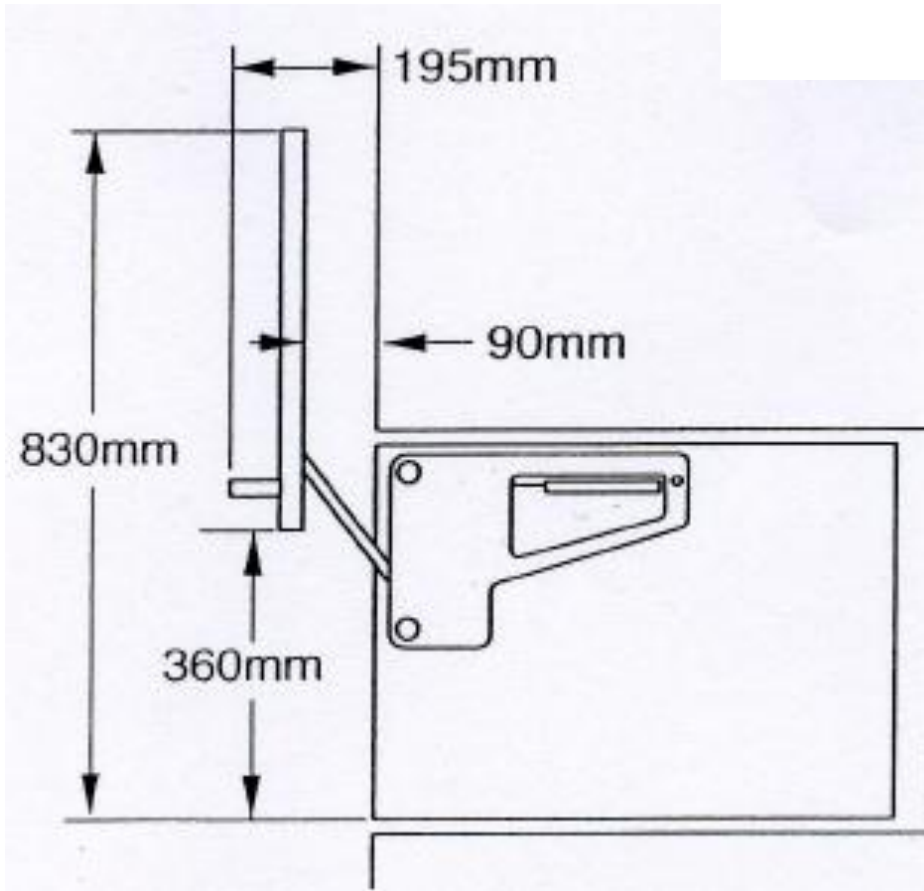

微波爐上掀門機體/安裝尺寸圖

機體安裝配件(如圖示)

機體尺寸(寬x高x深mm)：595x454x510

安裝尺寸(寬x高x深mm)：560x450x510

微波爐上掀門機體尺寸圖

微波爐上掀門安裝尺寸圖

BOSCH

微波爐上掀門安裝

- 將上掀門推入櫥櫃後，撕去**保護膠膜**，去除**保麗龍隔材**

- 將機殼上方**2個**固定孔鎖上螺絲
- 固定片依存放電器大小選擇**是否安裝**

BOSCH