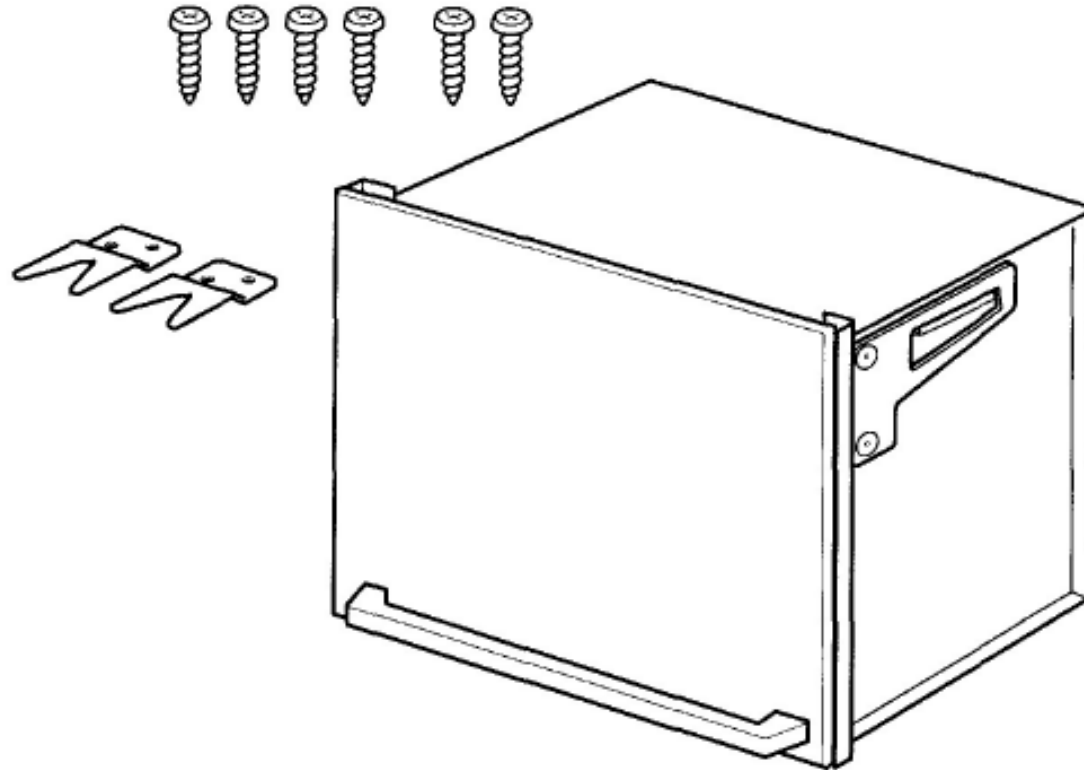

微波爐上掀門機體/安裝尺寸圖

機體安裝配件(如圖示)

機體尺寸(寬x高x深mm)：595x454x510

安裝尺寸(寬x高x深mm)：560x450x510

微波爐上掀門機體尺寸圖

微波爐上掀門安裝尺寸圖

BOSCH

微波爐上掀門安裝

- 將上掀門推入櫥櫃後，撕去**保護膠膜**，去除**保麗龍隔材**

- 將機殼上方**2個**固定孔鎖上螺絲
- 固定片依存放電器大小選擇**是否安裝**

BOSCH