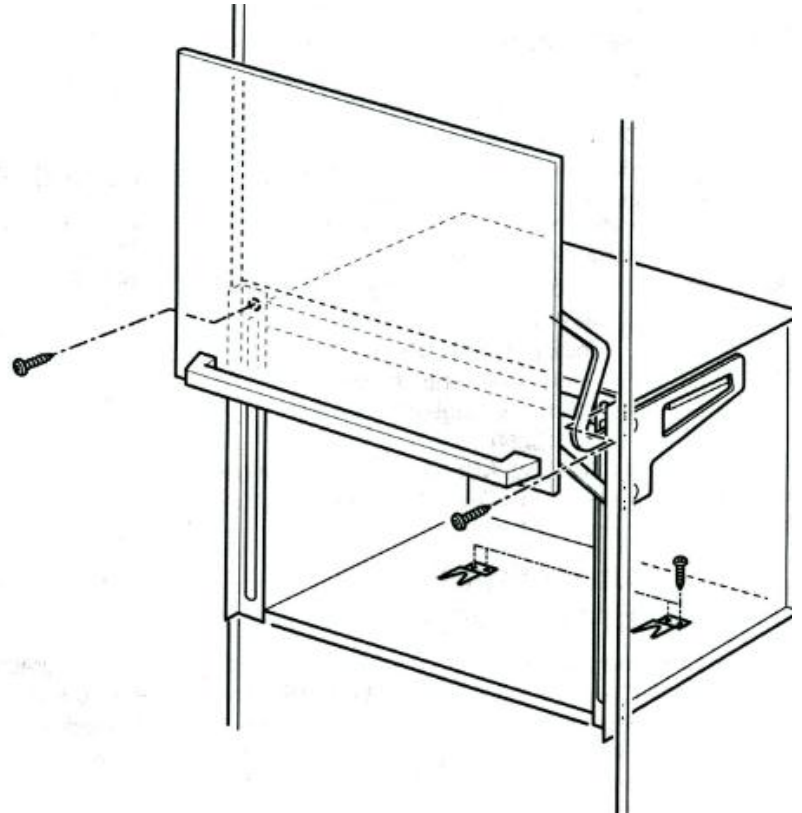

微波爐上掀門機體/安裝尺寸圖

機體安裝配件(如圖示)

機體尺寸(寬x高x深mm)：595x454x510

安裝尺寸(寬x高x深mm)：560x450x510

微波爐上掀門機體尺寸圖

微波爐上掀門安裝尺寸圖

BOSCH

微波爐上掀門安裝

- 將上掀門推入櫥櫃後，撕去**保護膠膜**，去除**保麗龍隔材**

- 將機殼上方**2個**固定孔鎖上螺絲
- 固定片依存放電器大小選擇**是否安裝**

BOSCH