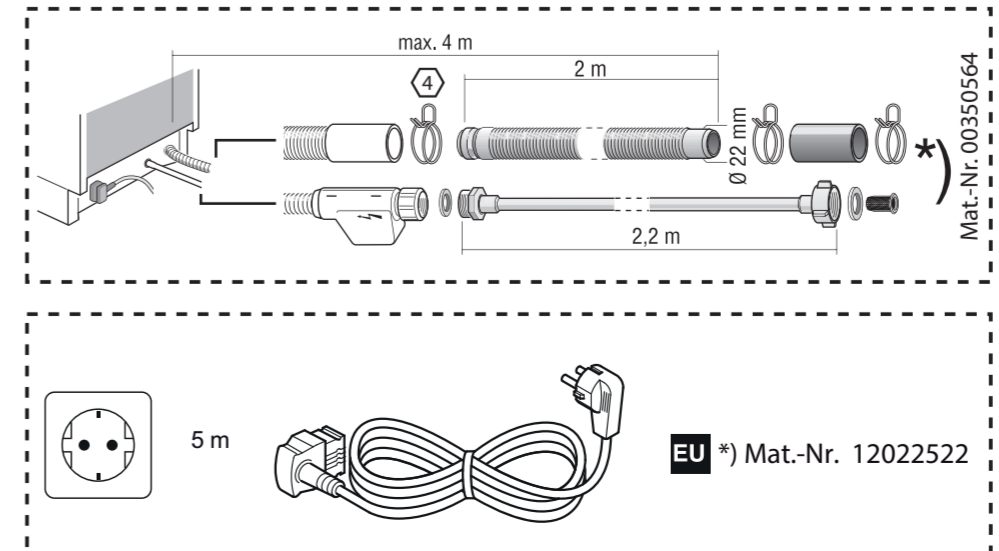

8

11

Scheibe entfernen
remove disc
enlever le disque
Eliminar disco

max. 10 Nm

Dichttheit nach einem Spülgang prüfen.
Check for leaks after one wash cycle.
Vérifiez l'étanchéité après un lavage.
Verificar la estanqueidad tras un ciclo de lavado.