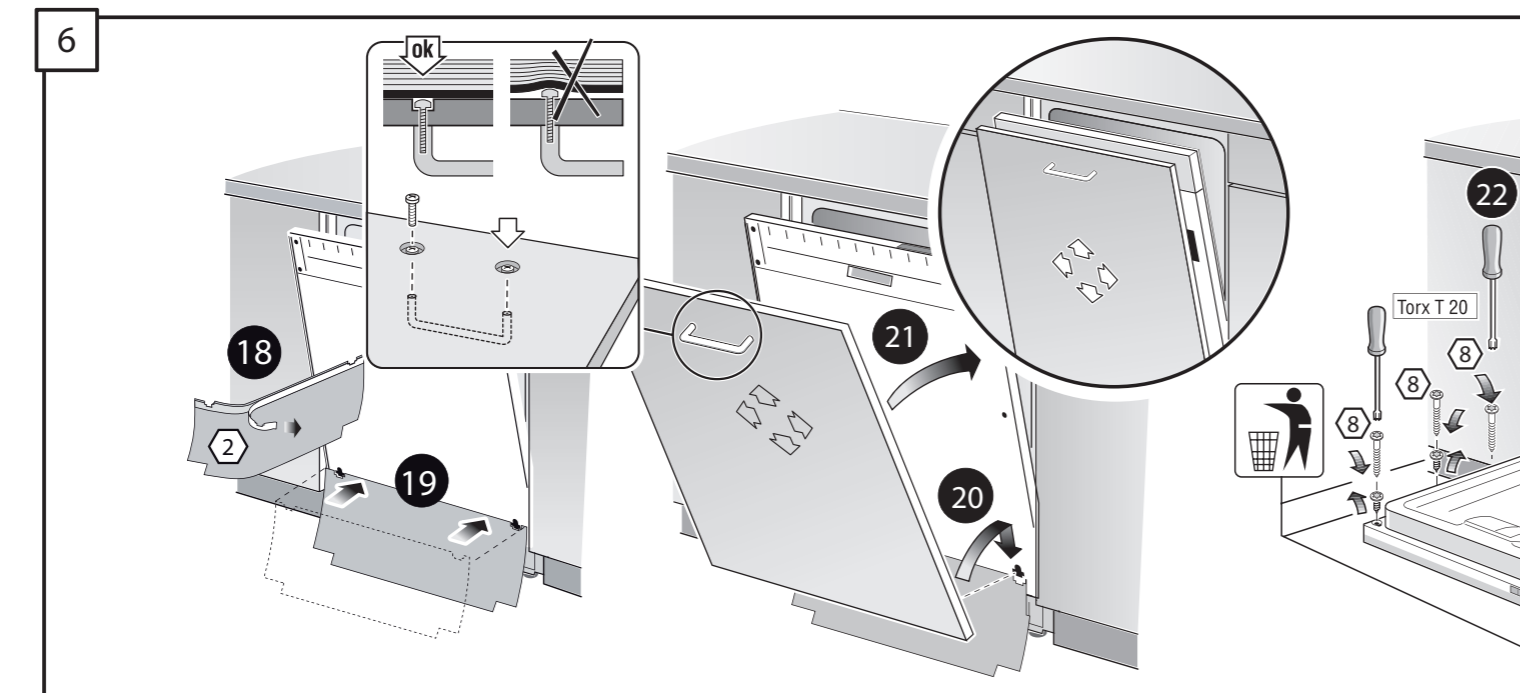

GV 64x AX Voll-H - 81,5 cm - k.SW GS 9001 881 921 (0310)