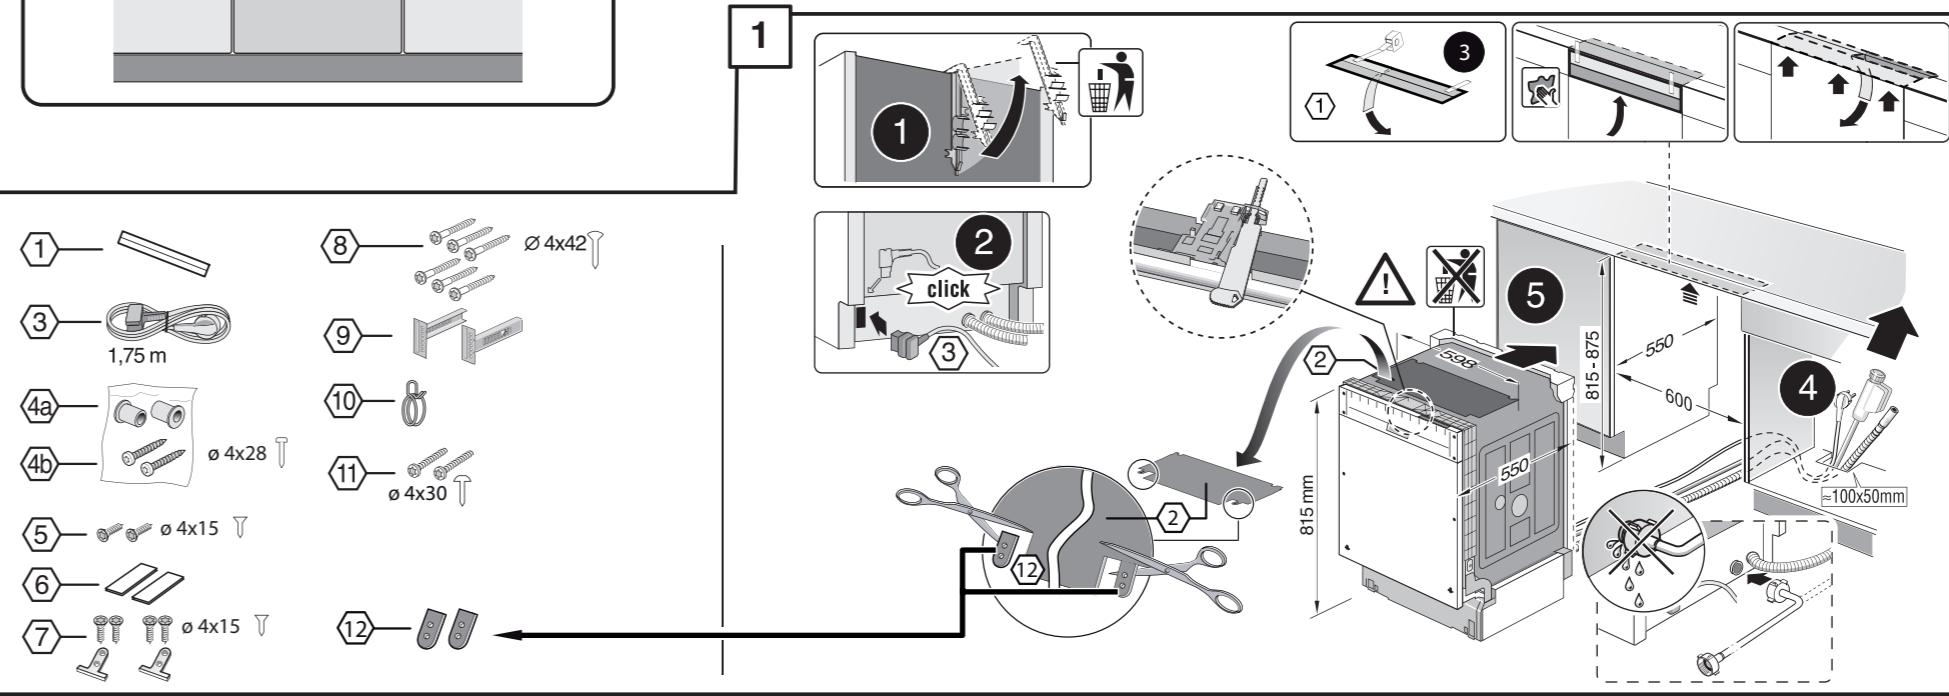

GV 64x AX Voll-H - 81,5 cm - k.SW GS 9001 881 921 (0310)