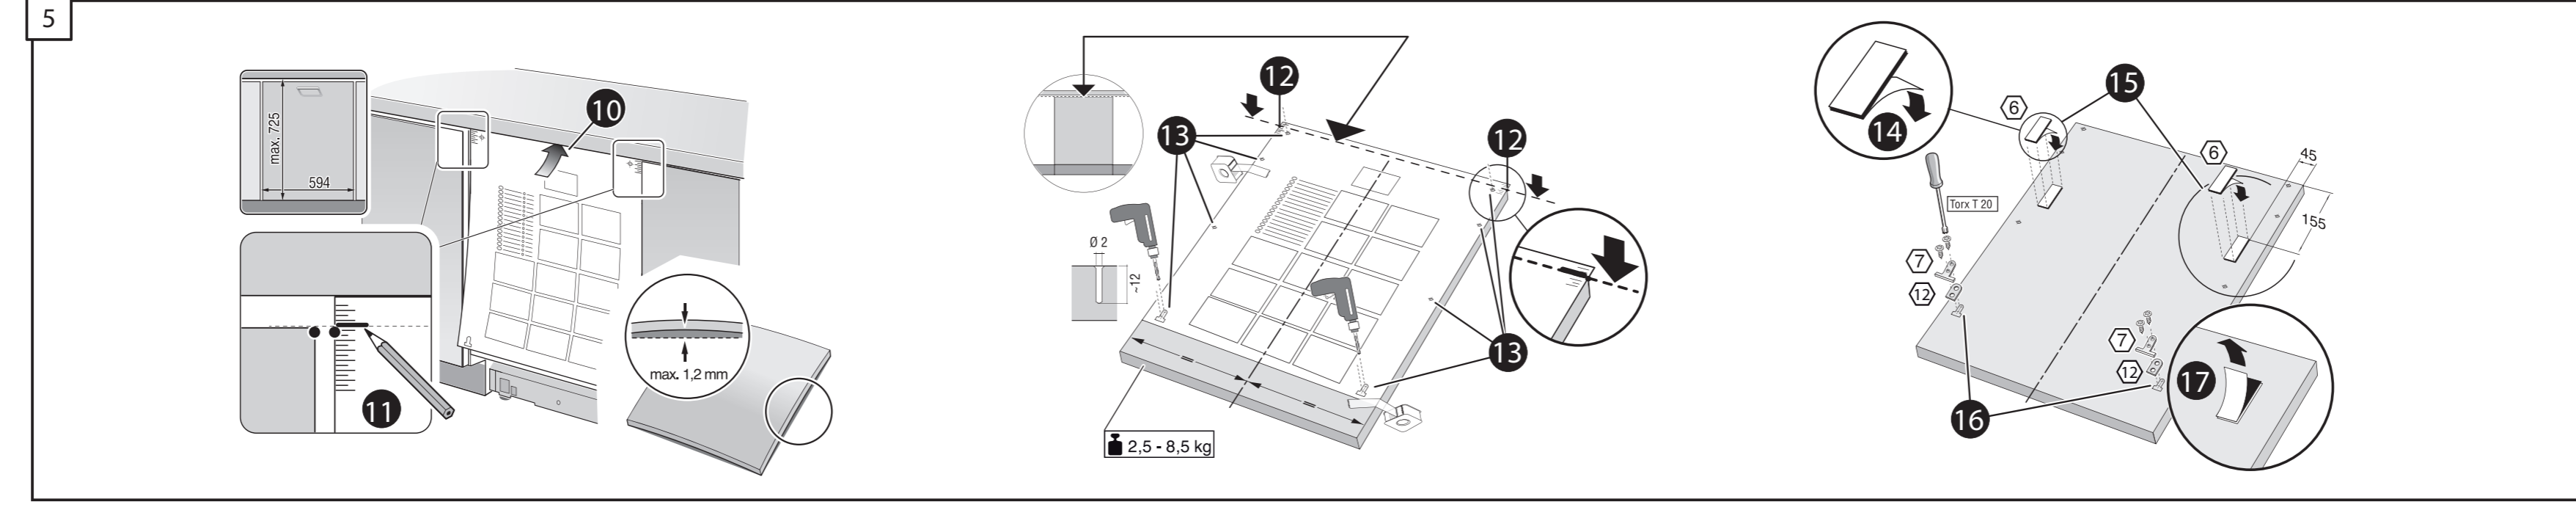

GV 64x AX Voll-H - 81,5 cm - k.SW GS 9001 881 921 (0310)