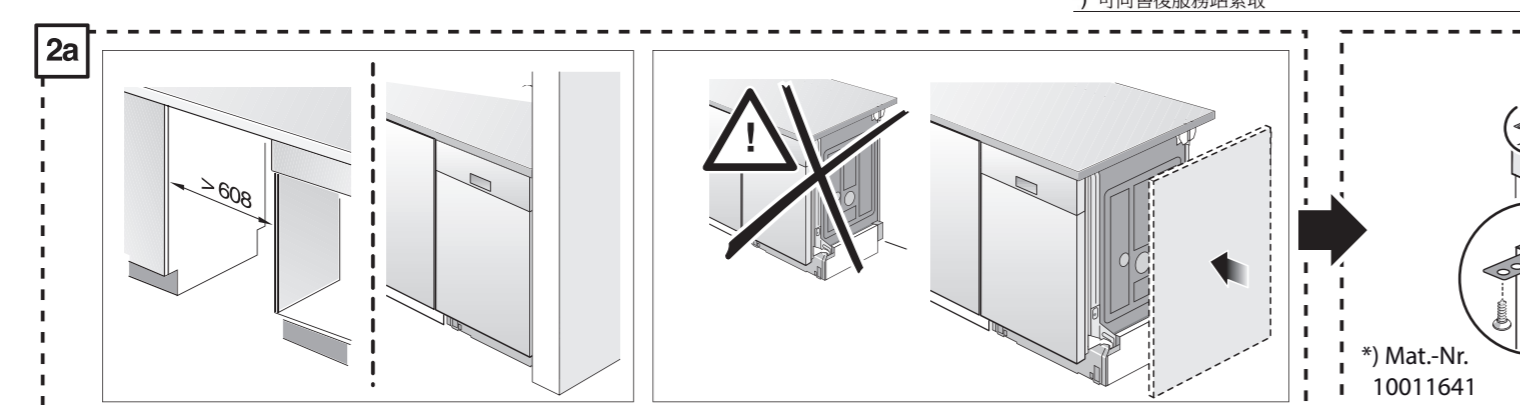

GV 64x AX Voll-H - 81,5 cm - k.SW GS 9001 881 921 (0310)