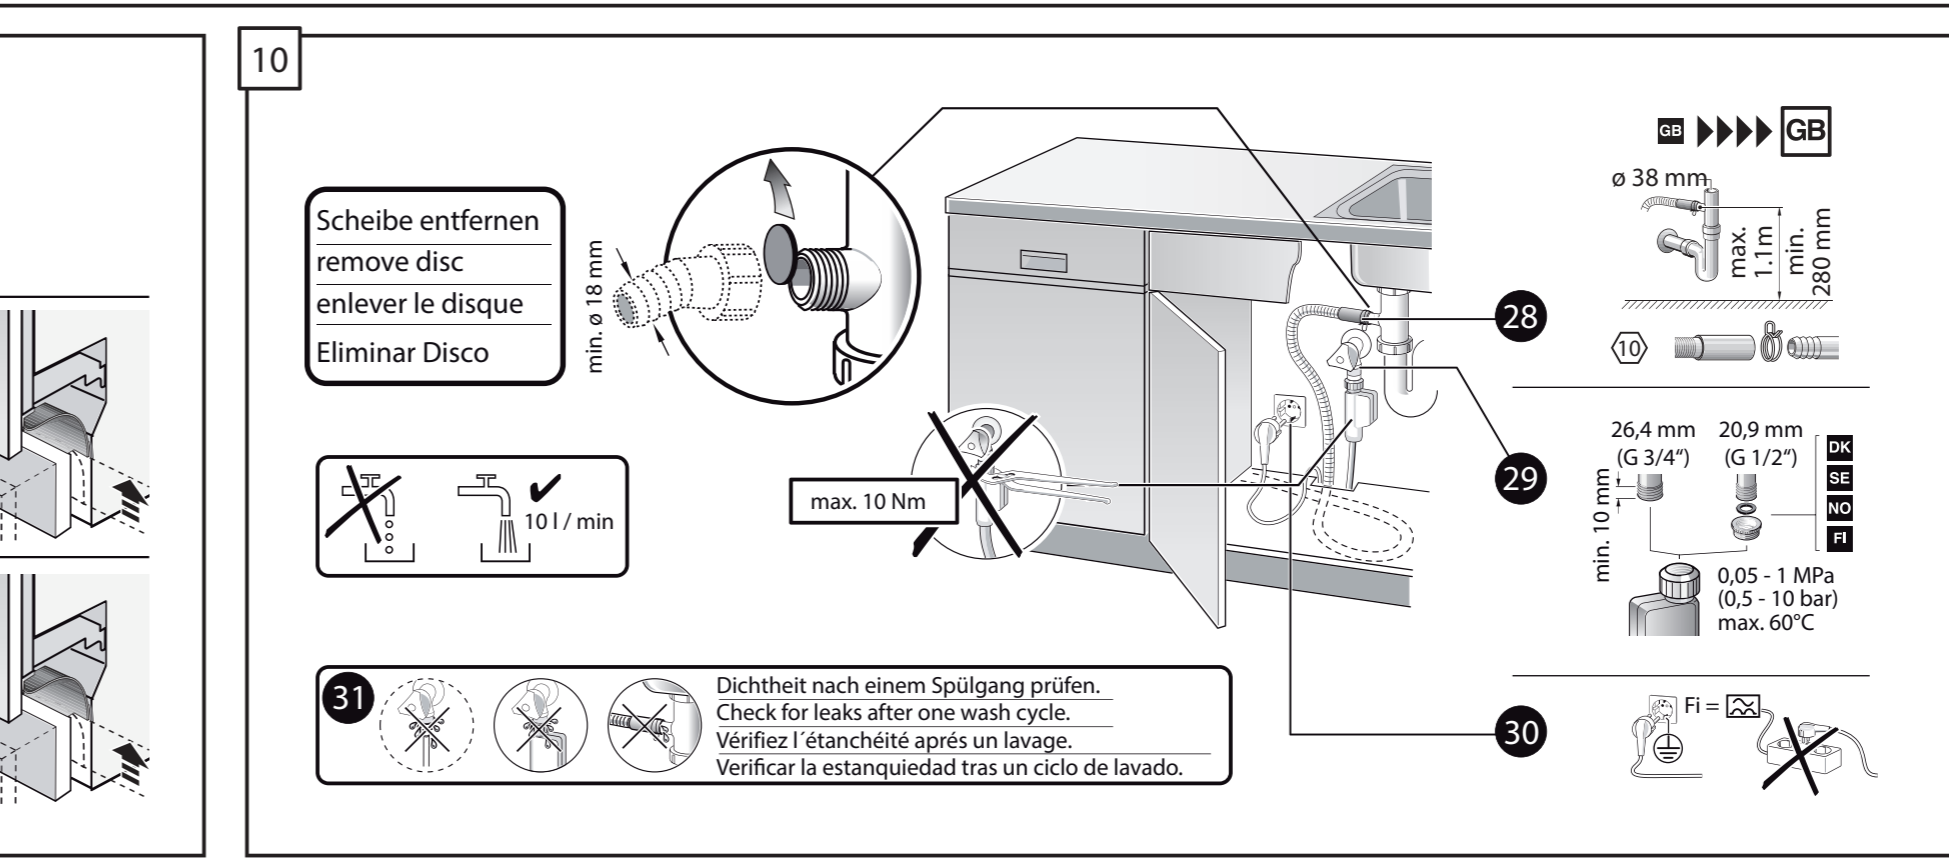

GV 64x AX Voll-H - 81,5 cm - k.SW GS 9001 881 921 (0310)