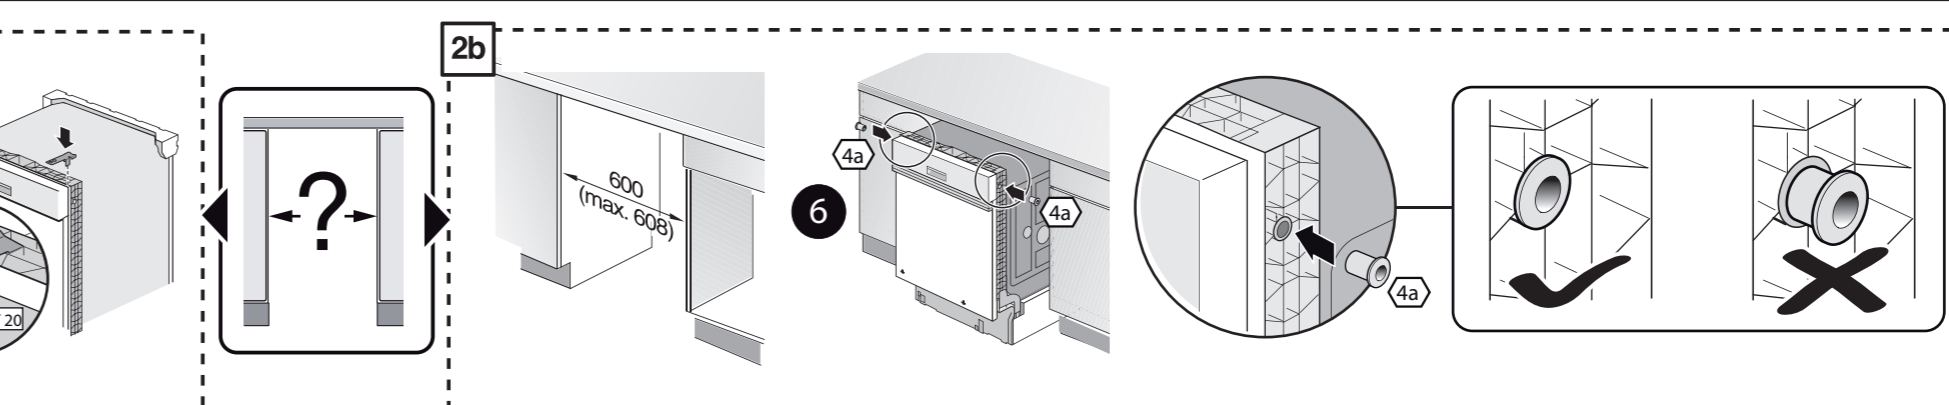

GV 64x AX Voll-H - 81,5 cm - k.SW GS 9001 881 921 (0310)