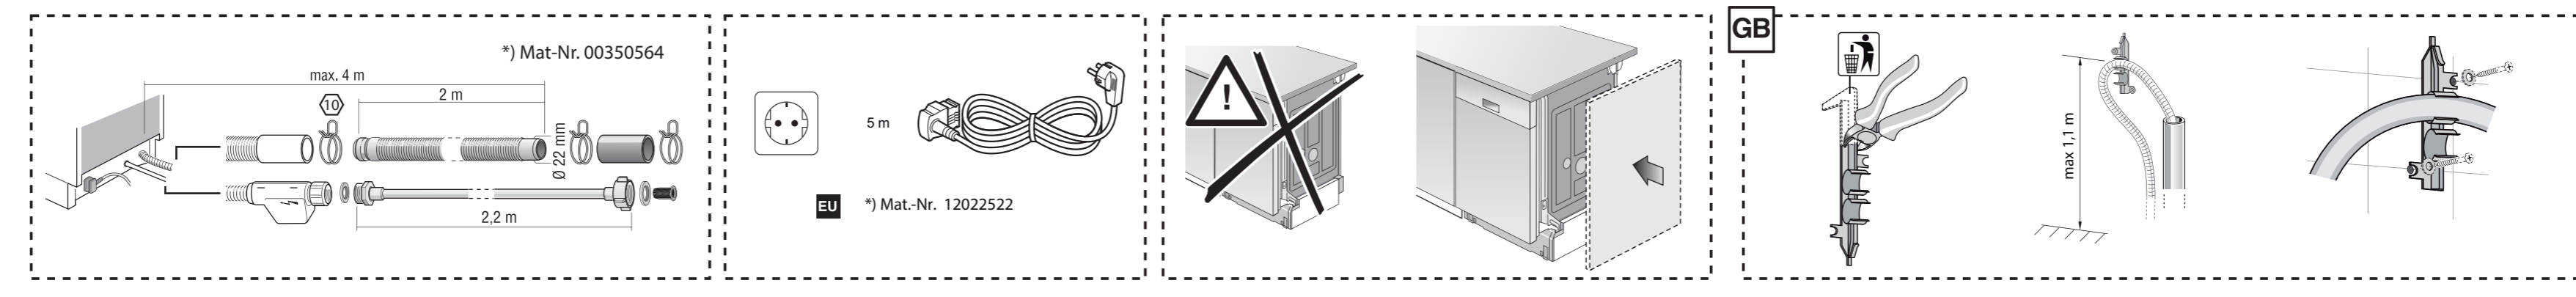

GV 64x AX Voll-H - 81,5 cm - k.SW GS 9001 881 921 (0310)