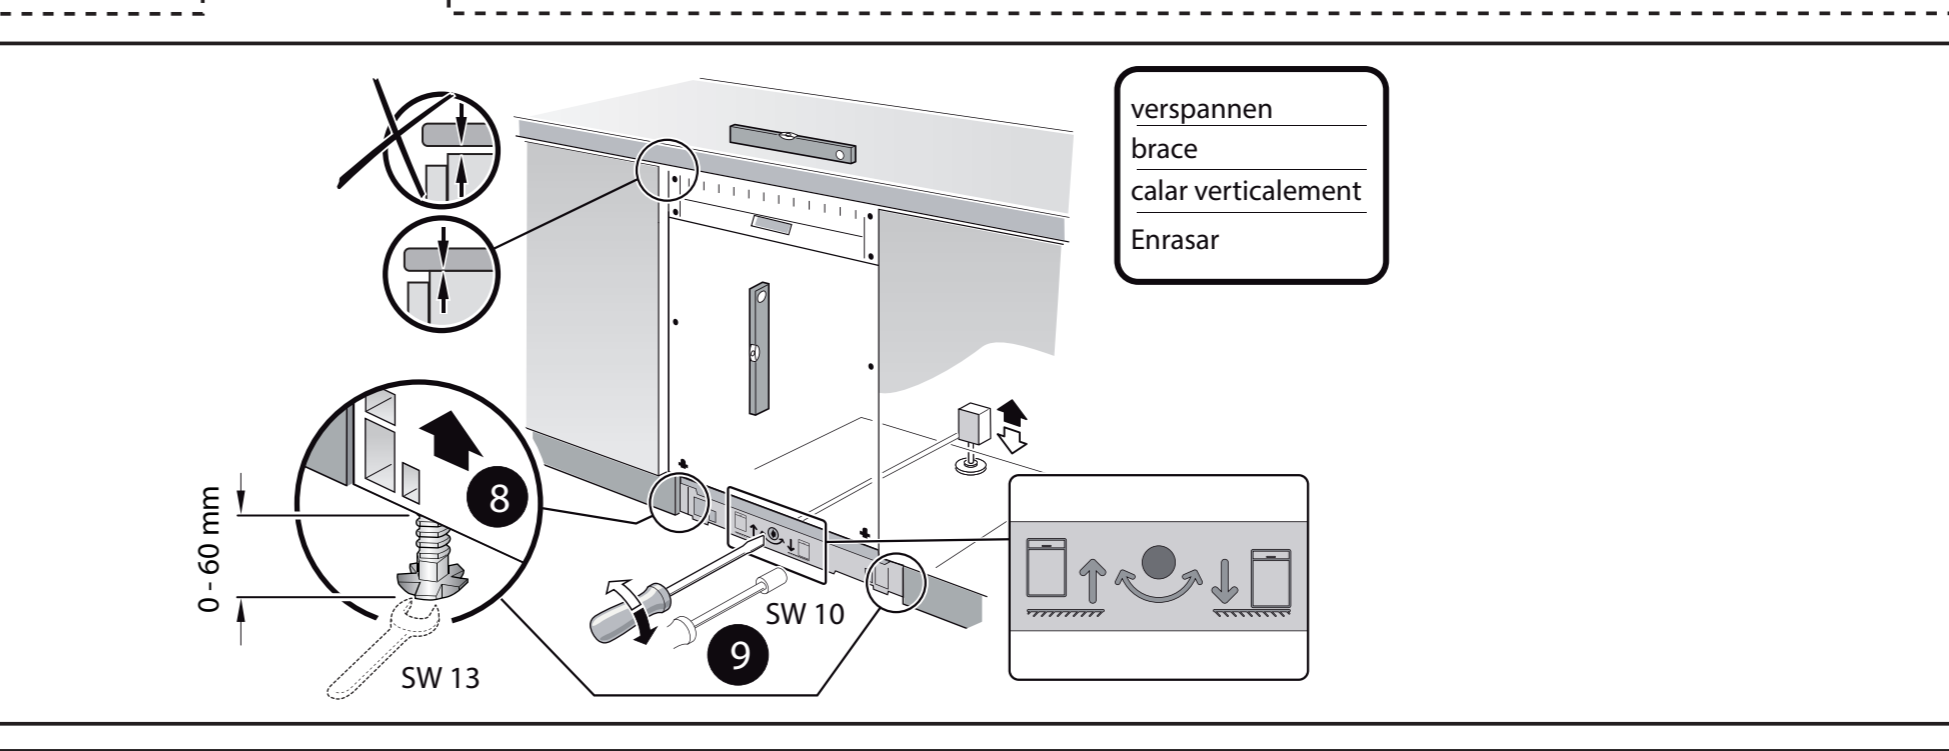

GV 64x AX Voll-H - 81,5 cm - k.SW GS 9001 881 921 (0310)