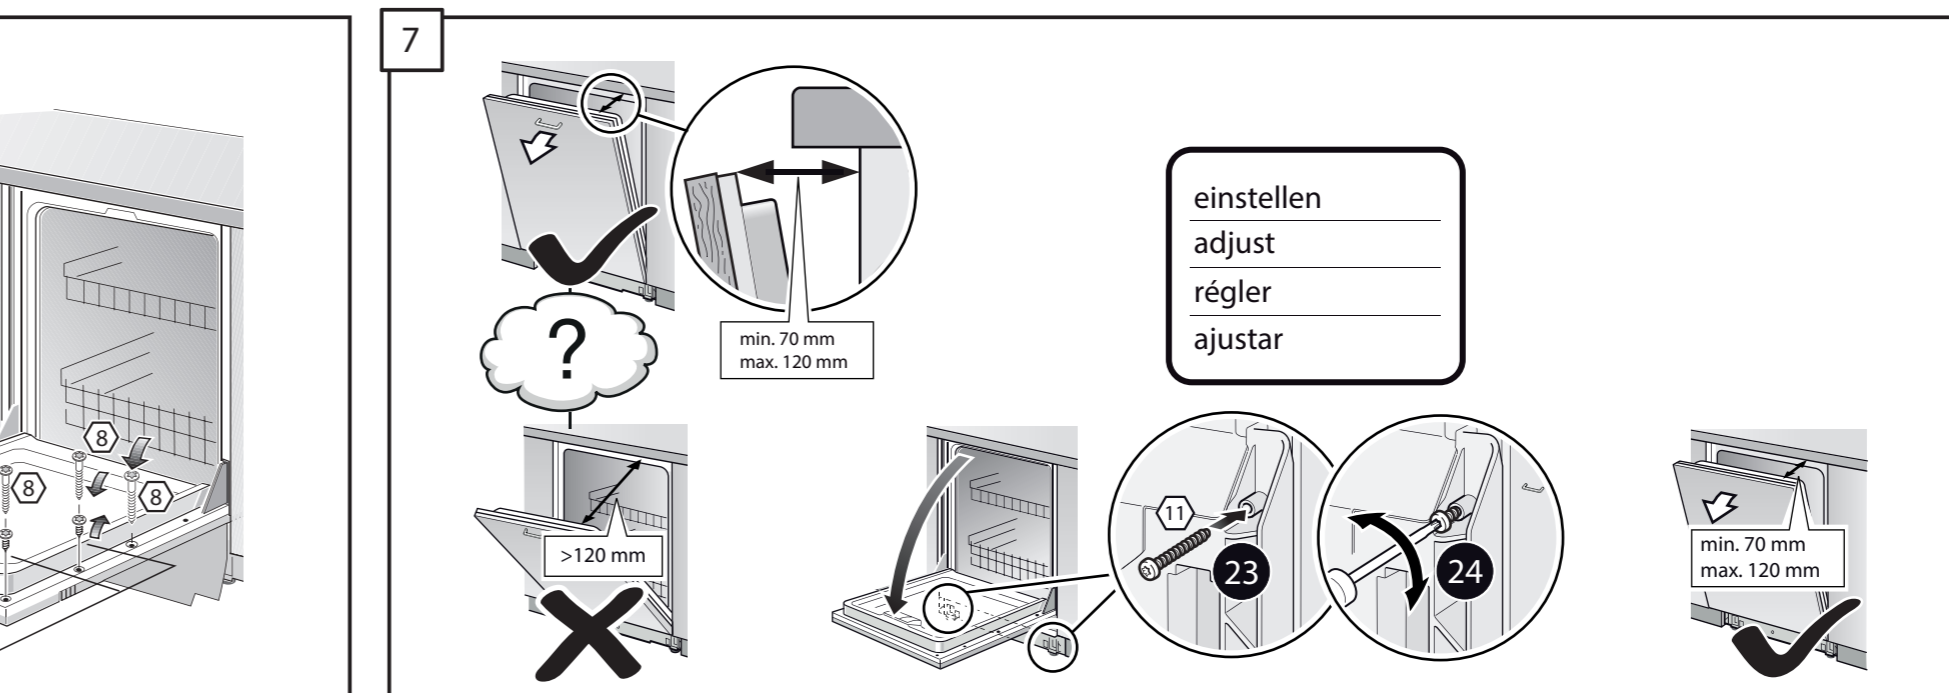

GV 64x AX Voll-H - 81,5 cm - k.SW GS 9001 881 921 (0310)