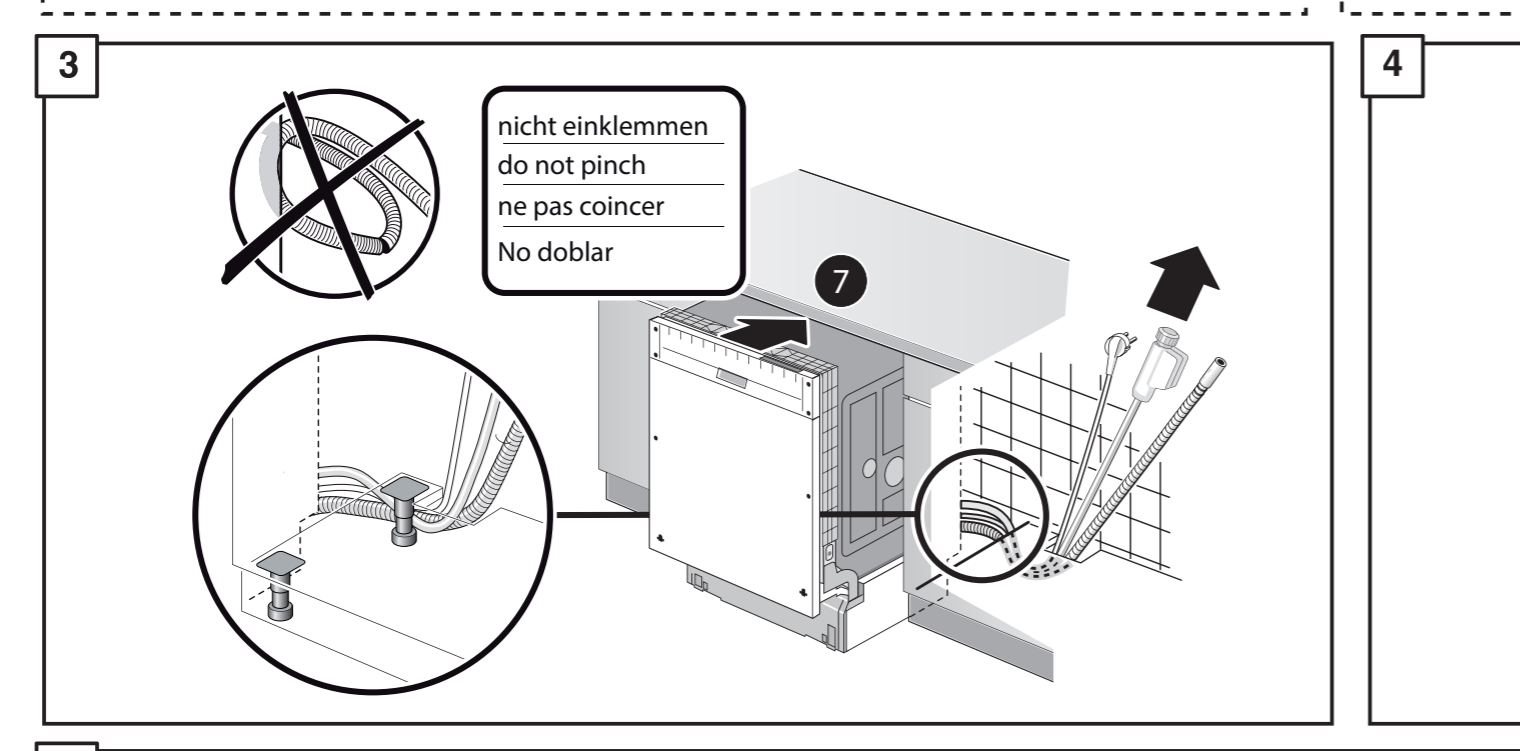

GV 64x AX Voll-H - 81,5 cm - k.SW GS 9001 881 921 (0310)