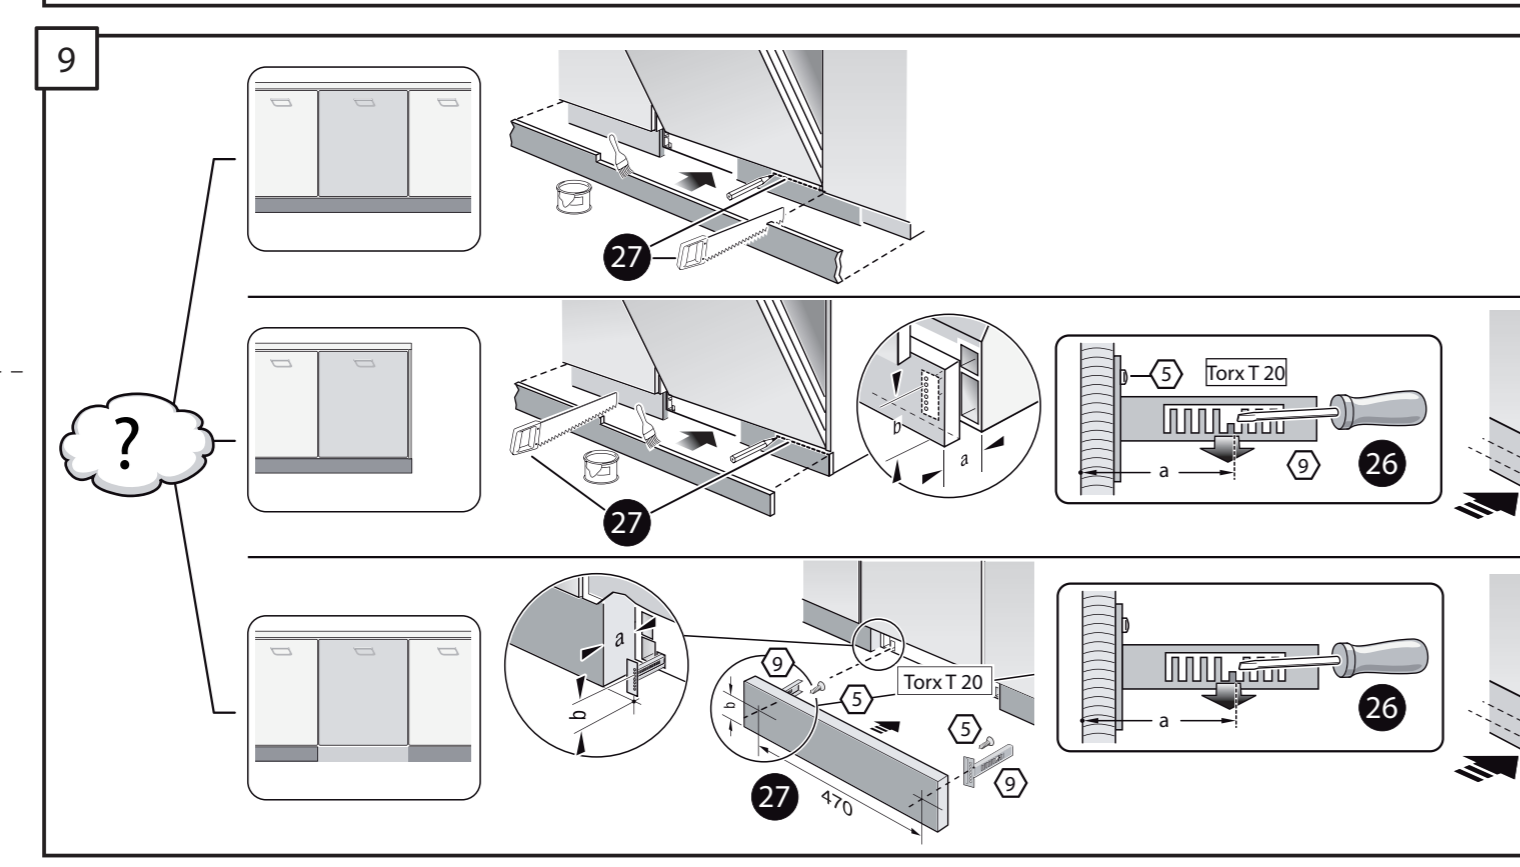

GV 64x AX Voll-H - 81,5 cm - k.SW GS 9001 881 921 (0310)