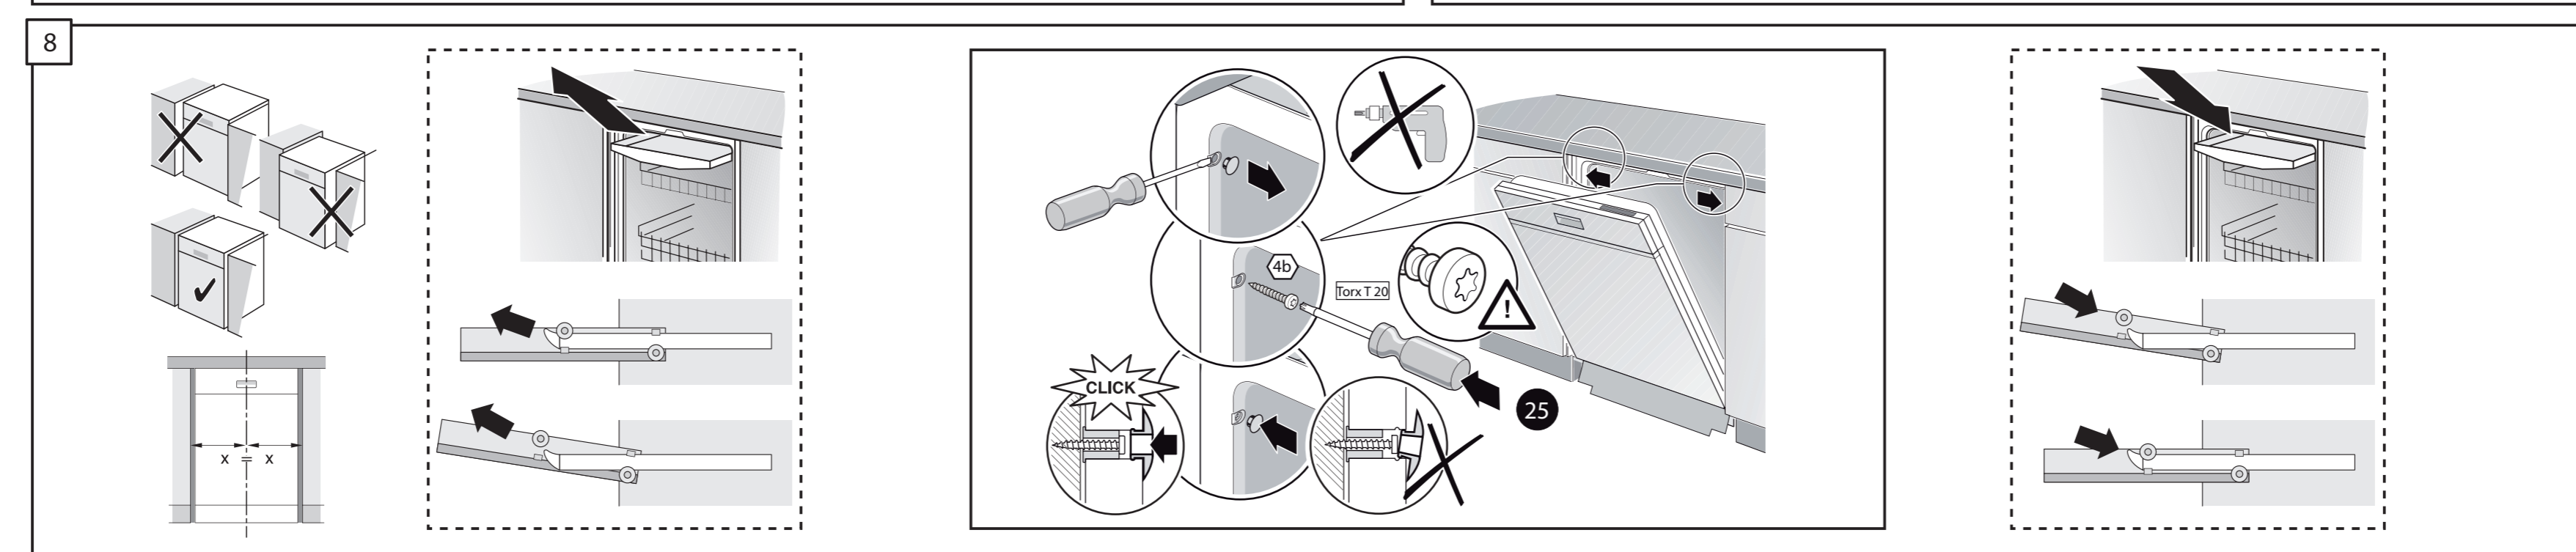

GV 64x AX Voll-H - 81,5 cm - k.SW GS 9001 881 921 (0310)