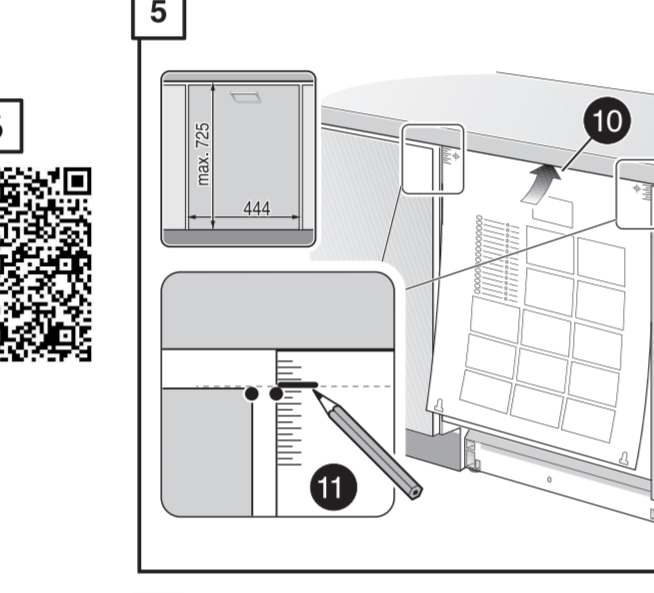

GV 44x Voll-I - k. SW 9001 881 806 (0310)

SI Navodilo za montažo
*) Laško nabavite v servisni službi
LT Tiesiogiai paslaugos
*) Gali būti gauta per klientų aptarnavimo tarnybą
LV Udhēzues pēr montāģi
*) Sigurohet nēpārmēģet servist
PL Montaż instrukcja
*) K dispozici přes servisní službu
SK Návod na montáž
*) Dostanete v službě zákaznickom
HU Utasítás
*) A weboldalon keresztül kapható:
RO Instrucțiune de montaj
*) Obținabilă la serviciul pentru clienți
SR Uputa za montažu
*) Može dobiti kod službe održavanja
HR Uputstvo za montažu
*) Može se nabaviti preko servise službe

TR Dıştanış yarıqması
*) mızozarga xızmat ko'rsatış markazıda mavud
RU Инструкция по монтажу
*) Можно получить в сервисном центре
UK Інструкція з монтажу
*) Можна отримати через сервісну службу
PL Montaż instrukcja
*) K dispozici přes servisní službu
SK Návod na montáž
*) Dostanete v službě zákaznickom
HU Utasítás
*) A weboldalon keresztül kapható:
RO Instrucțiune de montaj
*) Obținabilă la serviciul pentru clienți
SR Uputa za montažu
*) Može dobiti kod službe održavanja
HR Uputstvo za montažu
*) Može se nabaviti preko servise službe