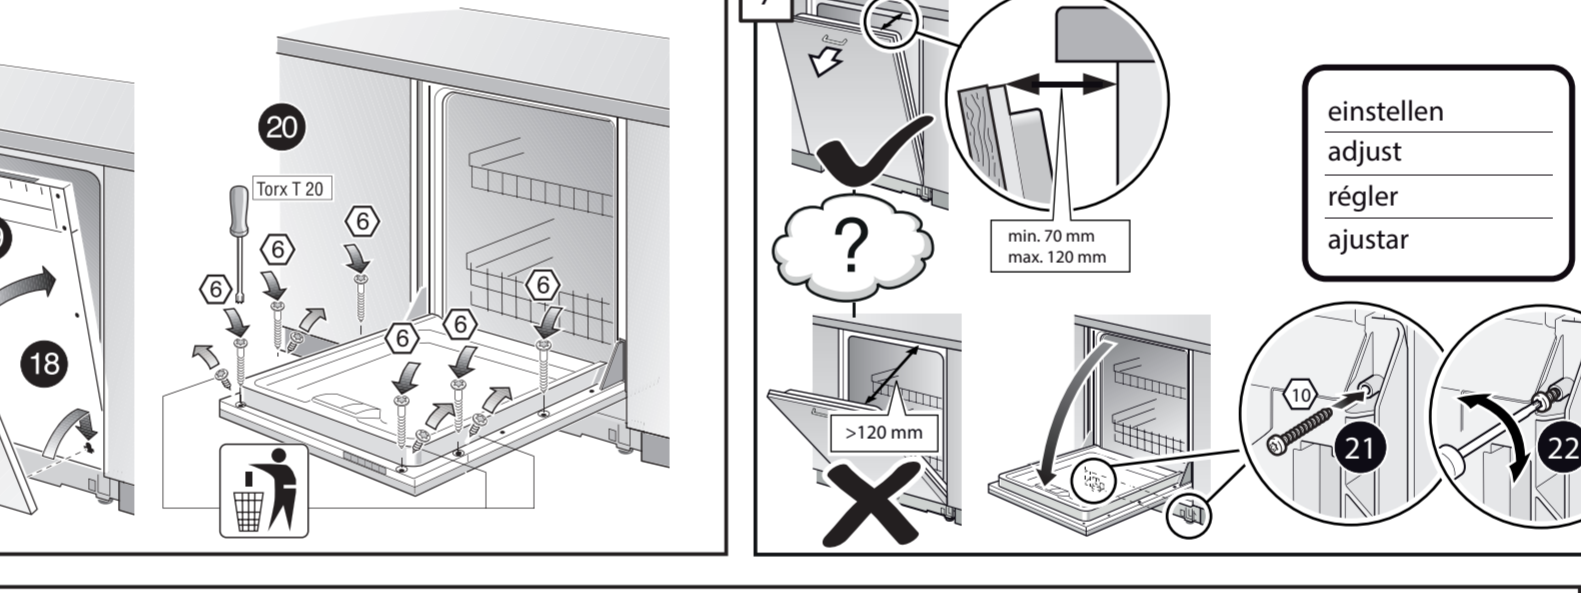

GV 44x Voll-I - k. SW 9001 881 806 (0310)

SI Navodilo za montažo
*) Laško nabavite v servisni službi
LT Tiesiogiai paslaugos
*) Gali būti gauta per klientų aptarnavimo tarnybą
LV Udhēzues pēr montāģi
*) Sigurohet nēpārmēģet servist
PL Montaż instrukcja
*) K dispozici přes servisní službu
SK Návod na montáž
*) Dostanete v službě zákaznickom
HU Utasítás
*) A weboldalon keresztül kapható:
RO Instrucțiune de montaj
*) Obținabilă la serviciul pentru clienți
SR Uputa za montažu
*) Može dobiti kod službe održavanja
HR Uputstvo za montažu
*) Može se nabaviti preko servise službe

TR Dıştanış yarıqması
*) mızozarga xızmat ko'rsatış markazıda mavud
RU Инструкция по монтажу
*) Можно получить в сервисном центре
UK Інструкція з монтажу
*) Можна отримати через сервісну службу
PL Montaż instrukcja
*) K dispozici přes servisní službu
SK Návod na montáž
*) Dostanete v službě zákaznickom
HU Utasítás
*) A weboldalon keresztül kapható:
RO Instrucțiune de montaj
*) Obținabilă la serviciul pentru clienți
SR Uputa za montažu
*) Može dobiti kod službe održavanja
HR Uputstvo za montažu
*) Može se nabaviti preko servise službe