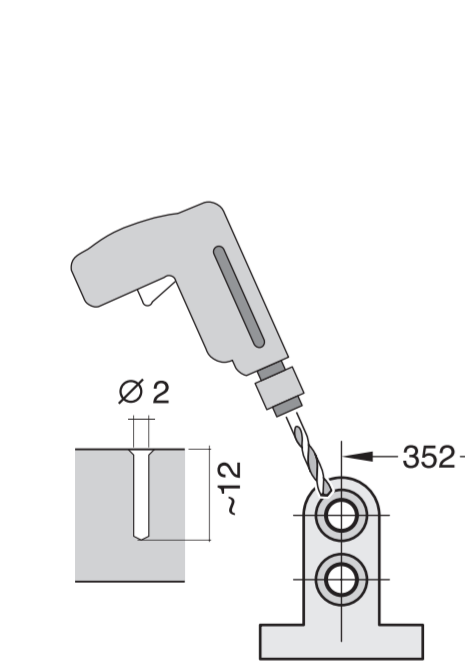

1. 1
2. 2 1.75 m
3. 3 $\varnothing 4 \times 15$
4. 4
5. 5 $\varnothing 4 \times 15$
6. 6 $\varnothing 4 \times 42$
7. 7a $\varnothing 4 \times 28$
8. 7b $\varnothing 4 \times 28$
9. 8
10. 9
11. 10 $\varnothing 4 \times 30$

2a

2b

4

5

6

7

8

9

10

11

12

13

14

15

16

17

18

19

20

21

22

23

24

25

26

27

28

29

30

31

32

4

5

6

7

8

9

10

11

12

13

14

15

16

17

18

19

20

21

22

23

24

25

26

27

28

29

30

31

32

7

8

9

10

11

12

13

14

15

16

17

18

19

20

21

22

23

24

25

26

27

28

29

30

31

32

9

10

11

12

13

14

15

16

17

18

19

20

21

22

23

24

25

26

27

28

29

30

31

32

11

12

13

14

15

16

17

18

19

20

21

22

23

24

25

26

27

28

29

30

31

32

5a

6a

7

8

9

10

11

12

13

14

15

16

17

18

19

20

21

22

23

24

25

26

27

28

29

30

31

32

1

2

3

4

5

6

7

8

9

10

11

12

13

14

15

16

17

18

19

20

21

22

23

24

25

26

27

28

29

30

31

32

7

8

9

10

1

2

3

4

5

6

7

8

9

10

11

12

13

14

15

16

17

18

19

20

21

22

23

24

25

26

27

28

29

30

31

32

4

5

6

7

8

9

10

11

12

13

14

15

16

17

18

19

20

21

22

23

24

25

26

27

28

29

30

31

32

6

7

8

9

10

11

12

13

14

15

16

17

18

19

20

21

22

23

24

25

26

27

28

29

30

31

32

7

8

9

10

11

12

13

14

15

16

17

18

19

20

21

22

23

24

25

26

27

28

29

30

31

32

10

11

12

13

14

15

16

17

18

19

20

21

22

23

24

25

26

27

28

29

30

31

32

11

12

13

14

15

16

17

18

19

20

21

22

23

24

25

26

27

28

29

30

31

32

5a

6a

7

8

9

10

11

12

13

14

15

16

17

18

19

20

21

22

23

24

25

26

27

28

29

30

31

32

1

2

3

4

5

6

7

8

9

10

11

12

13

14

15

16

17

18

19

20

21

22

23

24

25

26

27

28

29

30

31

32

7

8

9

10

3

4

5

6

7

8

9

10

11

12

13

14

15

16

17

18

19

20

21

22

23

24

25

26

27

28

29

30

31

32

4

5

6

7

8

9

10

11

12

13

14

15

16

17

18

19

20

21

22

23

24

25

26

27

28

29

30

31

32

6

7

8

9

10

11

12

13

14

15

16

17

18

19

20

21

22

23

24

25

26

27

28

29

30

31

32

7

8

9

10

11

12

13

14

15

16

17

18

19

20

21

22

23

24

25

26

27

28

29

30

31

32

10

11

12

13

14

15

16

17

18

19

20

21

22

23

24

25

26

27

28

29

30

31

32

11

12

13

14

15

16

17

18

19

20

21

22

23

24

25

26

27

28

29

30

31

32

5a

6a

7

8

9

10

11

12

13

14

15

16

17

18

19

20

21

22

23

24

25

26

27

28

29

30

31

32

1

2

3

4

5

6

7

8

9

10

11

12

13

14

15

16

17

18

19

20

21

22

23

24

25

26

27

28

29

30

31

32

7

8

9

10

verspannen
brace
calar verticalement
Enrasar

einstellen
adjust
régler
ajustar

Scheibe entfernen
remove disc
enlever le disque
Eliminar Disco