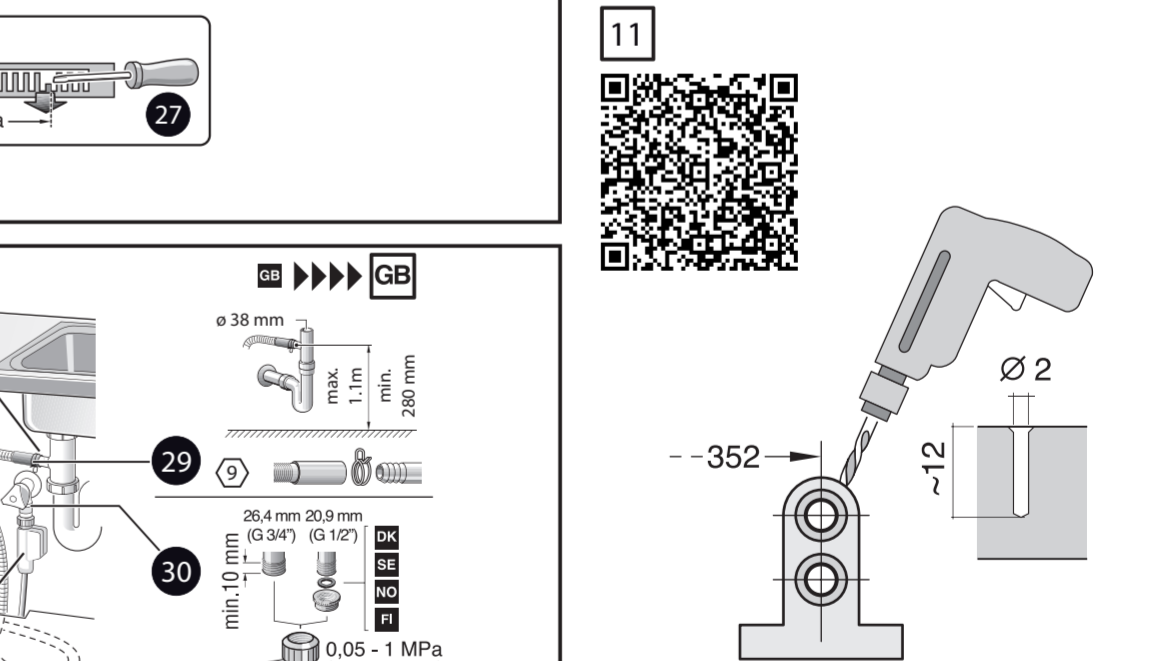

1. 1
2. 2 1.75 m
3. 3 $\varnothing 4 \times 15$
4. 4
5. 5 $\varnothing 4 \times 15$
6. 6 $\varnothing 4 \times 42$
7. 7a $\varnothing 4 \times 28$
8. 7b $\varnothing 4 \times 28$
9. 8
10. 9
11. 10 $\varnothing 4 \times 30$