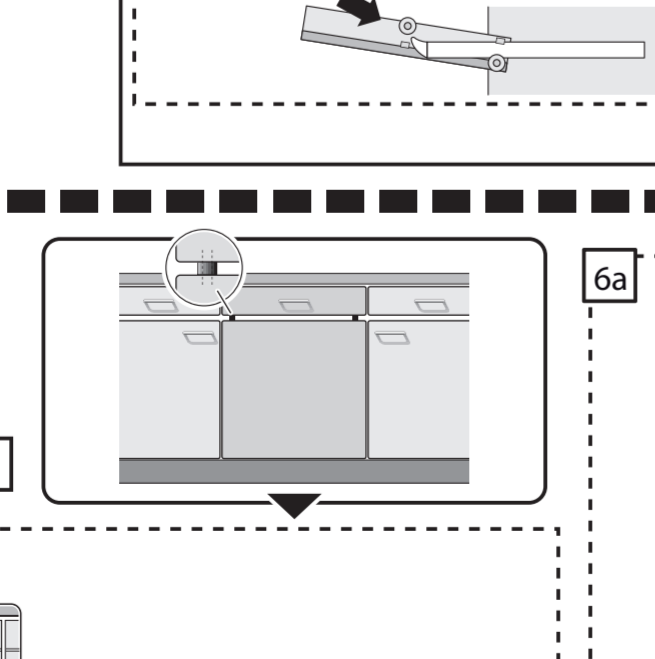

1. 1
2. 2 1.75 m
3. 3 $\varnothing 4 \times 15$
4. 4
5. 5 $\varnothing 4 \times 15$
6. 6 $\varnothing 4 \times 42$
7. 7a $\varnothing 4 \times 28$
8. 7b $\varnothing 4 \times 28$
9. 8
10. 9
11. 10 $\varnothing 4 \times 30$

2a

2b

4

5

6

7

8

9

10

11

12

13

14

15

16

17

18

19

20

21

22

23

24

25

26

27

28

29

30

31

32

4

5

6

7

8

9

10

11

12

13

14

15

16

17

18

19

20

21

22

23

24

25

26

27

28

29

30

31

32

7

8

9

10

11

12

13

14

15

16

17

18

19

20

21

22

23

24

25

26

27

28

29

30

31

32

9

10

11

12

13

14

15

16

17

18

19

20

21

22

23

24

25

26

27

28

29

30

31

32

11

12

13

14

15

16

17

18

19

20

21

22

23

24

25

26

27

28

29

30

31

32

5a

6a

7

8

9

10

11

12

13

14

15

16

17

18

19

20

21

22

23

24

25

26

27

28

29

30

31

32

1

2

3

4

5

6

7

8

9

10

11

12

13

14

15

16

17

18

19

20

21

22

23

24

25

26

27

28

29

30

31

32

7

8

9

10

1

2

3

4

5

6

7

8

9

10

11

12

13

14

15

16

17

18

19

20

21

22

23

24

25

26

27

28

29

30

31

32

4

5

6

7

8

9

10

11

12

13

14

15

16

17

18

19

20

21

22

23

24

25

26

27

28

29

30

31

32

6

7

8

9

10

11

12

13

14

15

16

17

18

19

20

21

22

23

24

25

26

27

28

29

30

31

32

7

8

9

10

11

12

13

14

15

16

17

18

19

20

21

22

23

24

25

26

27

28

29

30

31

32

10

11

12

13

14

15

16

17

18

19

20

21

22

23

24

25

26

27

28

29

30

31

32

11

12

13

14

15

16

17

18

19

20

21

22

23

24

25

26

27

28

29

30

31

32

5a

6a

7

8

9

10

11

12

13

14

15

16

17

18

19

20

21

22

23

24

25

26

27

28

29

30

31

32

1

2

3

4

5

6

7

8

9

10

11

12

13

14

15

16

17

18

19

20

21

22

23

24

25

26

27

28

29

30

31

32

7

8

9

10

3

4

5

6

7

8

9

10

11

12

13

14

15

16

17

18

19

20

21

22

23

24

25

26

27

28

29

30

31

32

4

5

6

7

8

9

10

11

12

13

14

15

16

17

18

19

20

21

22

23

24

25

26

27

28

29

30

31

32

6

7

8

9

10

11

12

13

14

15

16

17

18

19

20

21

22

23

24

25

26

27

28

29

30

31

32

7

8

9

10

11

12

13

14

15

16

17

18

19

20

21

22

23

24

25

26

27

28

29

30

31

32

10

11

12

13

14

15

16

17

18

19

20

21

22

23

24

25

26

27

28

29

30

31

32

11

12

13

14

15

16

17

18

19

20

21

22

23

24

25

26

27

28

29

30

31

32

5a

6a

7

8

9

10

11

12

13

14

15

16

17

18

19

20

21

22

23

24

25

26

27

28

29

30

31

32

1

2

3

4

5

6

7

8

9

10

11

12

13

14

15

16

17

18

19

20

21

22

23

24

25

26

27

28

29

30

31

32

7

8

9

10

verspannen
brace
calar verticalement
Enrasar

einstellen
adjust
régler
ajustar

Scheibe entfernen
remove disc
enlever le disque
Eliminar Disco