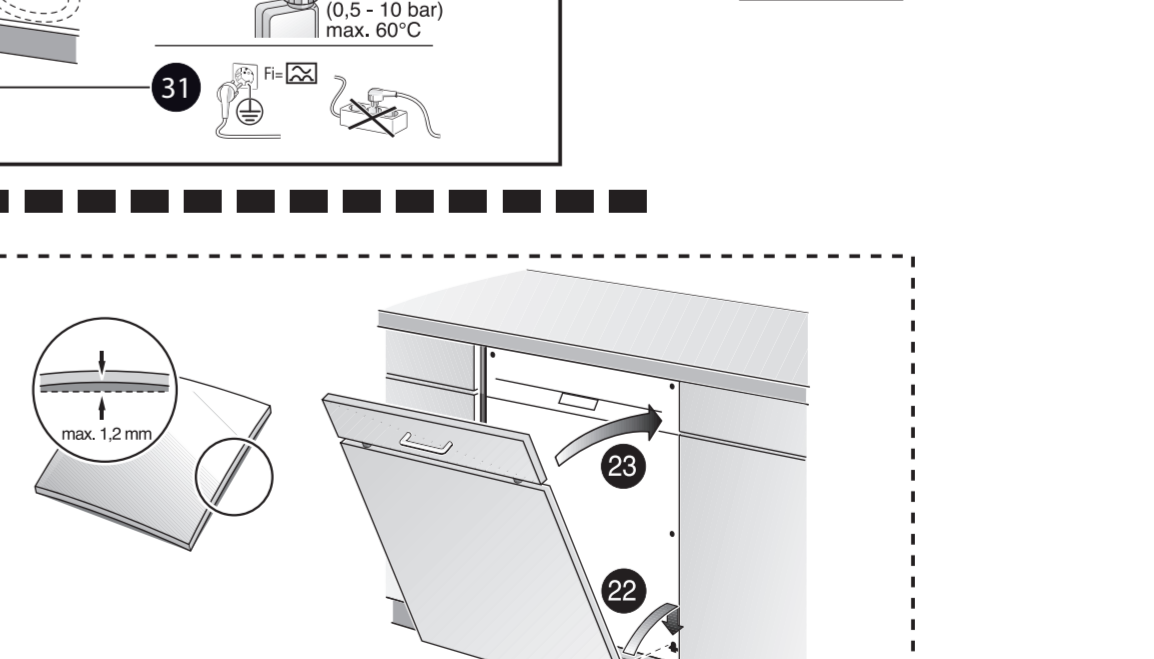

1. 1
2. 2 1.75 m
3. 3 $\varnothing 4 \times 15$
4. 4
5. 5 $\varnothing 4 \times 15$
6. 6 $\varnothing 4 \times 42$
7. 7a $\varnothing 4 \times 28$
8. 7b $\varnothing 4 \times 28$
9. 8
10. 9
11. 10 $\varnothing 4 \times 30$