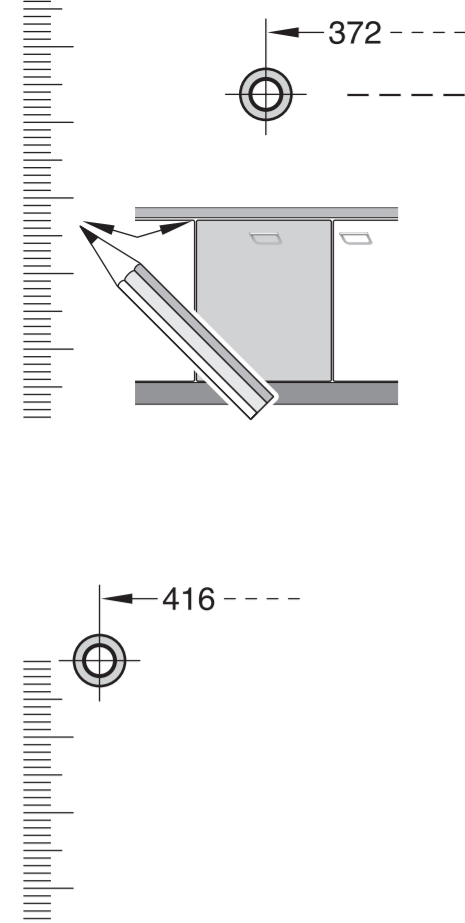

1. 1
2. 2 1.75 m
3. 3 $\varnothing 4 \times 15$
4. 4
5. 5 $\varnothing 4 \times 15$
6. 6 $\varnothing 4 \times 42$
7. 7a $\varnothing 4 \times 28$
8. 7b $\varnothing 4 \times 28$
9. 8
10. 9
11. 10 $\varnothing 4 \times 30$

2a

2b

4

5

6

7

8

9

10

11

12

13

14

15

16

17

18

19

20

21

22

23

24

25

26

27

28

29

30

31

32

4

5

6

7

8

9

10

11

12

13

14

15

16

17

18

19

20

21

22

23

24

25

26

27

28

29

30

31

32

7

8

9

10

11

12

13

14

15

16

17

18

19

20

21

22

23

24

25

26

27

28

29

30

31

32

9

10

11

12

13

14

15

16

17

18

19

20

21

22

23

24

25

26

27

28

29

30

31

32

11

12

13

14

15

16

17

18

19

20

21

22

23

24

25

26

27

28

29

30

31

32

5a

6a

7

8

9

10

11

12

13

14

15

16

17

18

19

20

21

22

23

24

25

26

27

28

29

30

31

32

1

2

3

4

5

6

7

8

9

10

11

12

13

14

15

16

17

18

19

20

21

22

23

24

25

26

27

28

29

30

31

32

7

8

9

10

1

2

3

4

5

6

7

8

9

10

11

12

13

14

15

16

17

18

19

20

21

22

23

24

25

26

27

28

29

30

31

32

4

5

6

7

8

9

10

11

12

13

14

15

16

17

18

19

20

21

22

23

24

25

26

27

28

29

30

31

32

6

7

8

9

10

11

12

13

14

15

16

17

18

19

20

21

22

23

24

25

26

27

28

29

30

31

32

7

8

9

10

11

12

13

14

15

16

17

18

19

20

21

22

23

24

25

26

27

28

29

30

31

32

10

11

12

13

14

15

16

17

18

19

20

21

22

23

24

25

26

27

28

29

30

31

32

11

12

13

14

15

16

17

18

19

20

21

22

23

24

25

26

27

28

29

30

31

32

5a

6a

7

8

9

10

11

12

13

14

15

16

17

18

19

20

21

22

23

24

25

26

27

28

29

30

31

32

1

2

3

4

5

6

7

8

9

10

11

12

13

14

15

16

17

18

19

20

21

22

23

24

25

26

27

28

29

30

31

32

7

8

9

10

3

4

5

6

7

8

9

10

11

12

13

14

15

16

17

18

19

20

21

22

23

24

25

26

27

28

29

30

31

32

4

5

6

7

8

9

10

11

12

13

14

15

16

17

18

19

20

21

22

23

24

25

26

27

28

29

30

31

32

6

7

8

9

10

11

12

13

14

15

16

17

18

19

20

21

22

23

24

25

26

27

28

29

30

31

32

7

8

9

10

11

12

13

14

15

16

17

18

19

20

21

22

23

24

25

26

27

28

29

30

31

32

10

11

12

13

14

15

16

17

18

19

20

21

22

23

24

25

26

27

28

29

30

31

32

11

12

13

14

15

16

17

18

19

20

21

22

23

24

25

26

27

28

29

30

31

32

5a

6a

7

8

9

10

11

12

13

14

15

16

17

18

19

20

21

22

23

24

25

26

27

28

29

30

31

32

1

2

3

4

5

6

7

8

9

10

11

12

13

14

15

16

17

18

19

20

21

22

23

24

25

26

27

28

29

30

31

32

7

8

9

10

verspannen
brace
calar verticalement
Enrasar

einstellen
adjust
régler
ajustar

Scheibe entfernen
remove disc
enlever le disque
Eliminar Disco