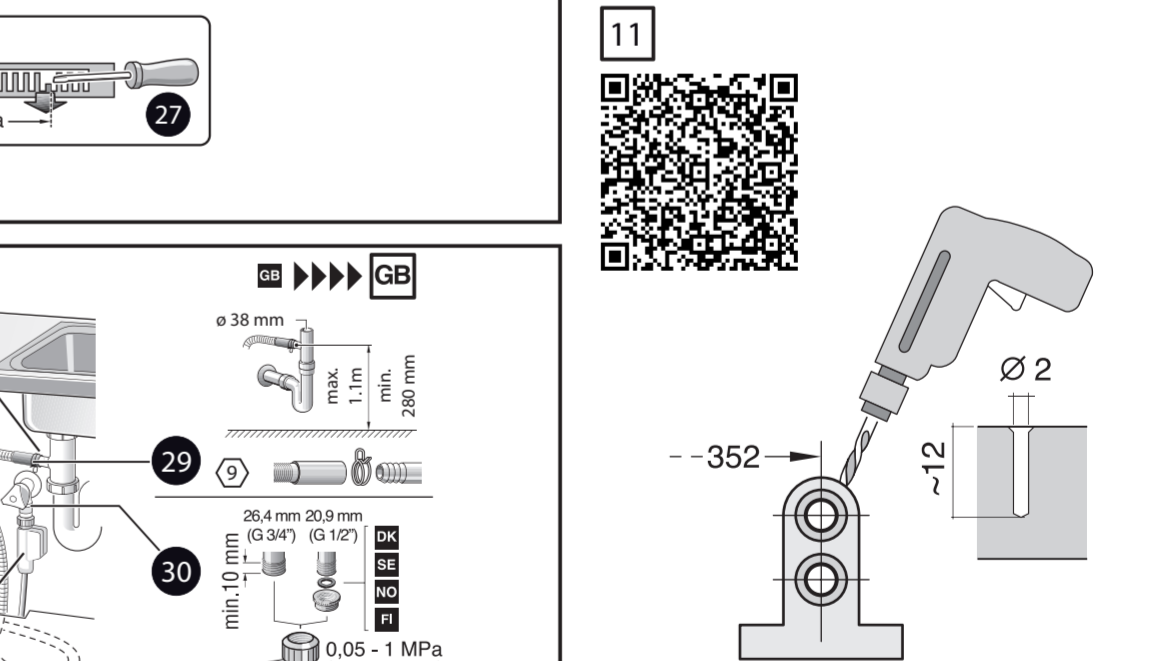

1. 1
2. 2 1.75 m
3. 3 $\varnothing 4 \times 15$
4. 4
5. 5 $\varnothing 4 \times 15$
6. 6 $\varnothing 4 \times 42$
7. 7a $\varnothing 4 \times 28$
8. 7b $\varnothing 4 \times 28$
9. 8
10. 9
11. 10 $\varnothing 4 \times 30$

2a

2b

4

5

6

7

8

9

10

11

12

13

14

15

16

17

18

19

20

21

22

23

24

25

26

27

28

29

30

31

32

4

5

6

7

8

9

10

11

12

13

14

15

16

17

18

19

20

21

22

23

24

25

26

27

28

29

30

31

32

7

8

9

10

11

12

13

14

15

16

17

18

19

20

21

22

23

24

25

26

27

28

29

30

31

32

9

10

11

12

13

14

15

16

17

18

19

20

21

22

23

24

25

26

27

28

29

30

31

32

11

12

13

14

15

16

17

18

19

20

21

22

23

24

25

26

27

28

29

30

31

32

5a

6a

7

8

9

10

11

12

13

14

15

16

17

18

19

20

21

22

23

24

25

26

27

28

29

30

31

32

1

2

3

4

5

6

7

8

9

10

11

12

13

14

15

16

17

18

19

20

21

22

23

24

25

26

27

28

29

30

31

32

7

8

9

10

1

2

3

4

5

6

7

8

9

10

11

12

13

14

15

16

17

18

19

20

21

22

23

24

25

26

27

28

29

30

31

32

4

5

6

7

8

9

10

11

12

13

14

15

16

17

18

19

20

21

22

23

24

25

26

27

28

29

30

31

32

6

7

8

9

10

11

12

13

14

15

16

17

18

19

20

21

22

23

24

25

26

27

28

29

30

31

32

7

8

9

10

11

12

13

14

15

16

17

18

19

20

21

22

23

24

25

26

27

28

29

30

31

32

10

11

12

13

14

15

16

17

18

19

20

21

22

23

24

25

26

27

28

29

30

31

32

11

12

13

14

15

16

17

18

19

20

21

22

23

24

25

26

27

28

29

30

31

32

5a

6a

7

8

9

10

11

12

13

14

15

16

17

18

19

20

21

22

23

24

25

26

27

28

29

30

31

32

1

2

3

4

5

6

7

8

9

10

11

12

13

14

15

16

17

18

19

20

21

22

23

24

25

26

27

28

29

30

31

32

7

8

9

10

3

4

5

6

7

8

9

10

11

12

13

14

15

16

17

18

19

20

21

22

23

24

25

26

27

28

29

30

31

32

4

5

6

7

8

9

10

11

12

13

14

15

16

17

18

19

20

21

22

23

24

25

26

27

28

29

30

31

32

6

7

8

9

10

11

12

13

14

15

16

17

18

19

20

21

22

23

24

25

26

27

28

29

30

31

32

7

8

9

10

11

12

13

14

15

16

17

18

19

20

21

22

23

24

25

26

27

28

29

30

31

32

10

11

12

13

14

15

16

17

18

19

20

21

22

23

24

25

26

27

28

29

30

31

32

11

12

13

14

15

16

17

18

19

20

21

22

23

24

25

26

27

28

29

30

31

32

5a

6a

7

8

9

10

11

12

13

14

15

16

17

18

19

20

21

22

23

24

25

26

27

28

29

30

31

32

1

2

3

4

5

6

7

8

9

10

11

12

13

14

15

16

17

18

19

20

21

22

23

24

25

26

27

28

29

30

31

32

7

8

9

10

verspannen
brace
calar verticalement
Enrasar

einstellen
adjust
régler
ajustar

Scheibe entfernen
remove disc
enlever le disque
Eliminar Disco