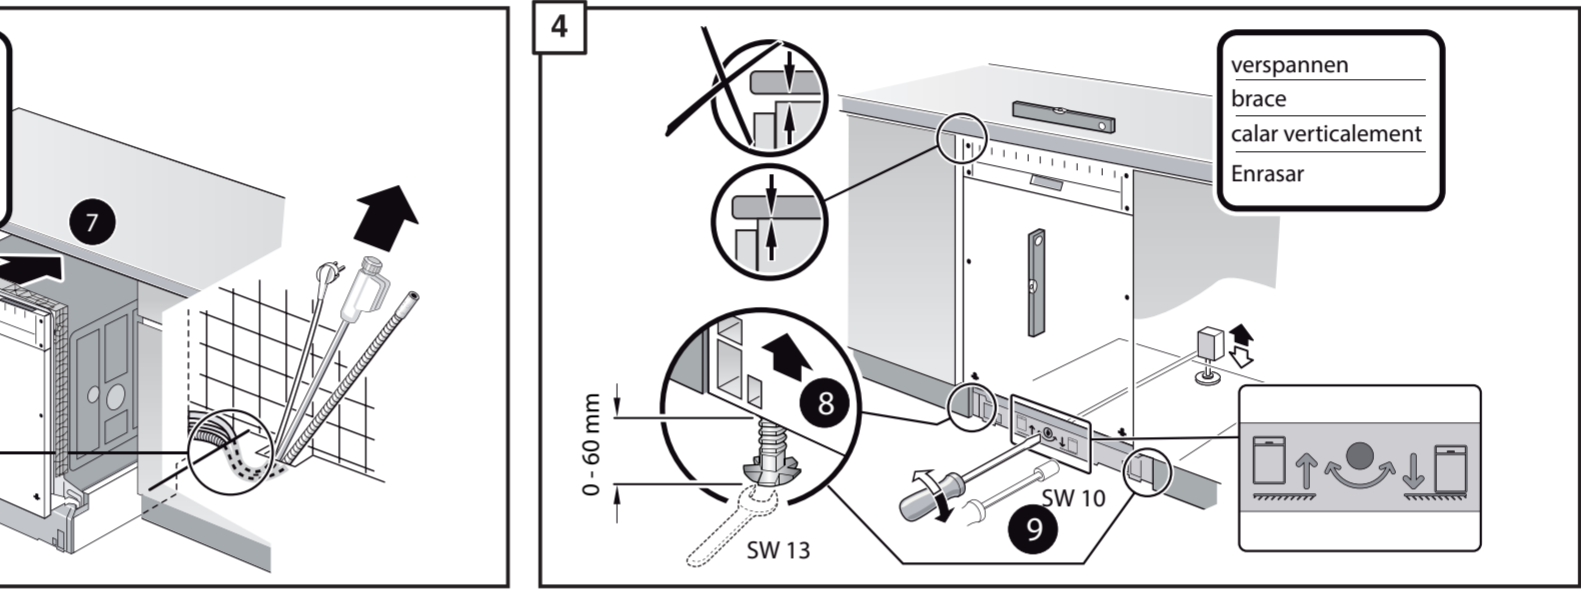

GV 44x Voll-I - k. SW 9001 881 806 (0310)

SI Navodilo za montažo
*) Laško nabavite v servisni službi
LT Tiesiogiai paslaugos
*) Gali būti gauta per klientų aptarnavimo tarnybą
LV Udhēzues pēr montāģi
*) Sigurohet nēpārmēģet servist
PL Montaż instrukcja
*) K dispozici přes servisní službu
SK Návod na montáž
*) Dostanete v službě zákaznickom
HU Utasítás
*) A weboldalon keresztül kapható:
RO Instrucțiune de montaj
*) Obținabilă la serviciul pentru clienți
SR Uputa za montažu
*) Može dobiti kod službe održavanja
HR Uputstvo za montažu
*) Može se nabaviti preko servise službe

TR Dıştanış yarıqması
*) mızozarga xızmat ko'rsatış markazıda mavud
RU Инструкция по монтажу
*) Можно получить в сервисном центре
UK Інструкція з монтажу
*) Можна отримати через сервісну службу
PL Montaż instrukcja
*) K dispozici přes servisní službu
SK Návod na montáž
*) Dostanete v službě zákaznickom
HU Utasítás
*) A weboldalon keresztül kapható:
RO Instrucțiune de montaj
*) Obținabilă la serviciul pentru clienți
SR Uputa za montažu
*) Može dobiti kod službe održavanja
HR Uputstvo za montažu
*) Može se nabaviti preko servise službe