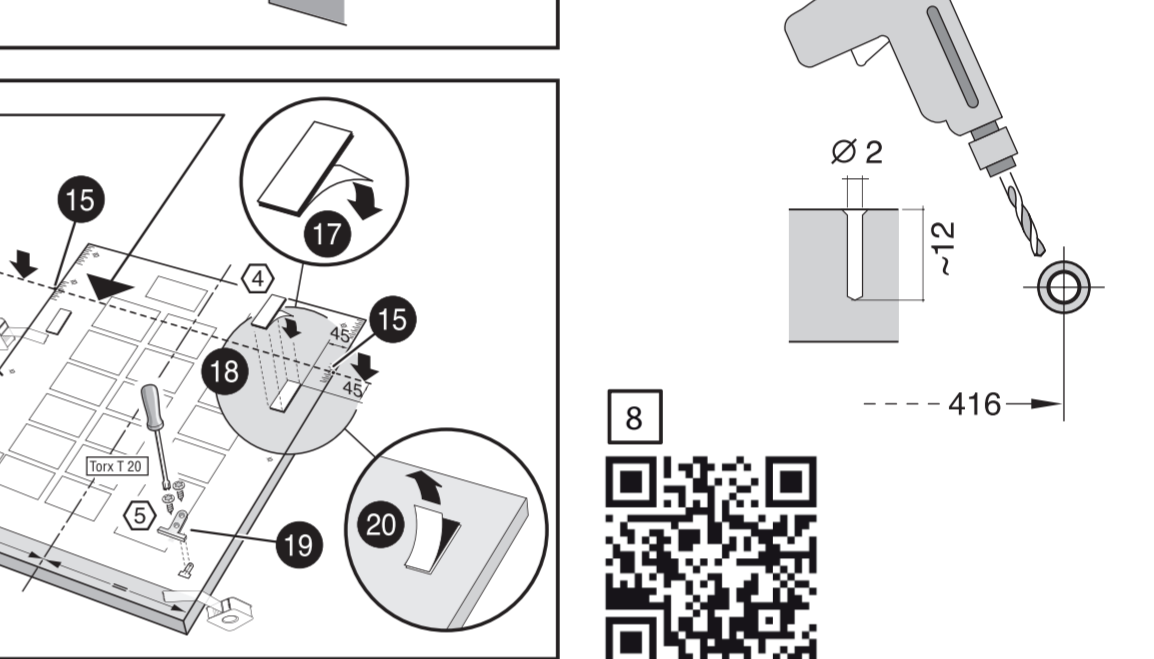

1. 1
2. 2 1.75 m
3. 3 $\varnothing 4 \times 15$
4. 4
5. 5 $\varnothing 4 \times 15$
6. 6 $\varnothing 4 \times 42$
7. 7a $\varnothing 4 \times 28$
8. 7b $\varnothing 4 \times 28$
9. 8
10. 9
11. 10 $\varnothing 4 \times 30$