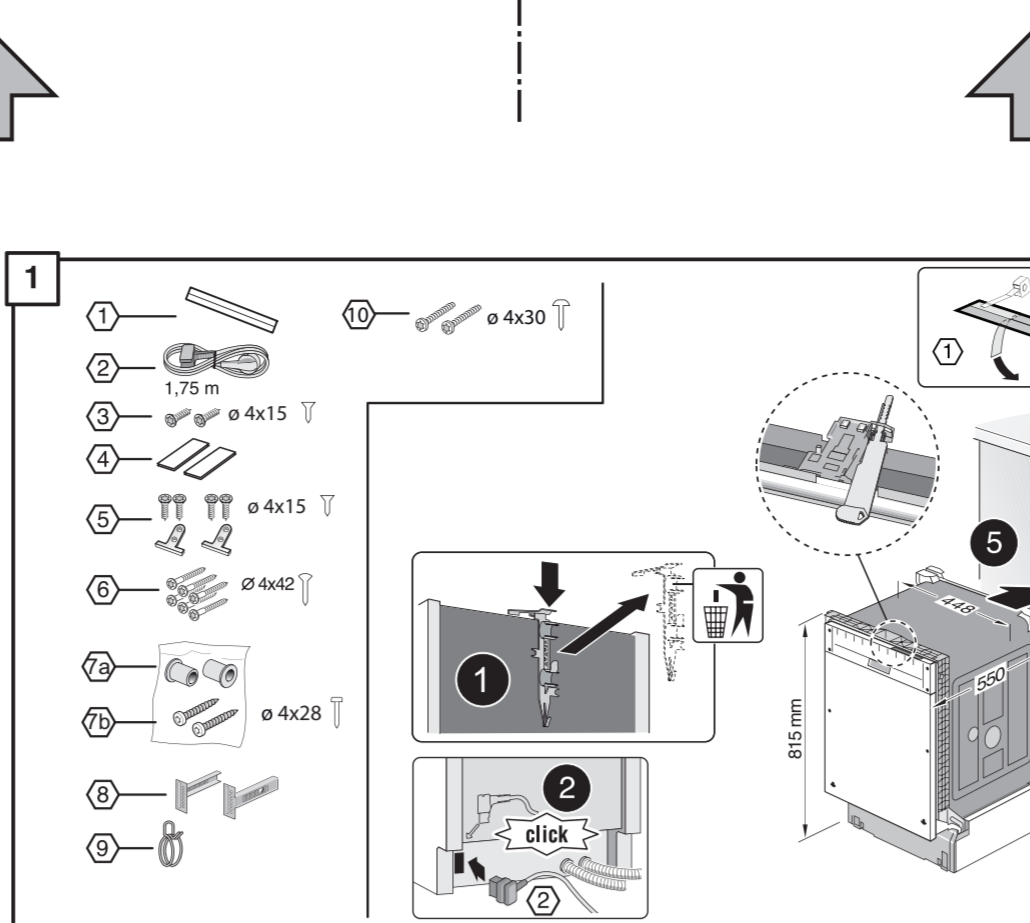

1. 1
2. 2 1.75 m
3. 3 $\varnothing 4 \times 15$
4. 4
5. 5 $\varnothing 4 \times 15$
6. 6 $\varnothing 4 \times 42$
7. 7a $\varnothing 4 \times 28$
8. 7b $\varnothing 4 \times 28$
9. 8
10. 9
11. 10 $\varnothing 4 \times 30$

2a

2b

4

5

6

7

8

9

10

11

12

13

14

15

16

17

18

19

20

21

22

23

24

25

26

27

28

29

30

31

32

4

5

6

7

8

9

10

11

12

13

14

15

16

17

18

19

20

21

22

23

24

25

26

27

28

29

30

31

32

7

8

9

10

11

12

13

14

15

16

17

18

19

20

21

22

23

24

25

26

27

28

29

30

31

32

9

10

11

12

13

14

15

16

17

18

19

20

21

22

23

24

25

26

27

28

29

30

31

32

11

12

13

14

15

16

17

18

19

20

21

22

23

24

25

26

27

28

29

30

31

32

5a

6a

7

8

9

10

11

12

13

14

15

16

17

18

19

20

21

22

23

24

25

26

27

28

29

30

31

32

1

2

3

4

5

6

7

8

9

10

11

12

13

14

15

16

17

18

19

20

21

22

23

24

25

26

27

28

29

30

31

32

7

8

9

10

1

2

3

4

5

6

7

8

9

10

11

12

13

14

15

16

17

18

19

20

21

22

23

24

25

26

27

28

29

30

31

32

4

5

6

7

8

9

10

11

12

13

14

15

16

17

18

19

20

21

22

23

24

25

26

27

28

29

30

31

32

6

7

8

9

10

11

12

13

14

15

16

17

18

19

20

21

22

23

24

25

26

27

28

29

30

31

32

7

8

9

10

11

12

13

14

15

16

17

18

19

20

21

22

23

24

25

26

27

28

29

30

31

32

10

11

12

13

14

15

16

17

18

19

20

21

22

23

24

25

26

27

28

29

30

31

32

11

12

13

14

15

16

17

18

19

20

21

22

23

24

25

26

27

28

29

30

31

32

5a

6a

7

8

9

10

11

12

13

14

15

16

17

18

19

20

21

22

23

24

25

26

27

28

29

30

31

32

1

2

3

4

5

6

7

8

9

10

11

12

13

14

15

16

17

18

19

20

21

22

23

24

25

26

27

28

29

30

31

32

7

8

9

10

3

4

5

6

7

8

9

10

11

12

13

14

15

16

17

18

19

20

21

22

23

24

25

26

27

28

29

30

31

32

4

5

6

7

8

9

10

11

12

13

14

15

16

17

18

19

20

21

22

23

24

25

26

27

28

29

30

31

32

6

7

8

9

10

11

12

13

14

15

16

17

18

19

20

21

22

23

24

25

26

27

28

29

30

31

32

7

8

9

10

11

12

13

14

15

16

17

18

19

20

21

22

23

24

25

26

27

28

29

30

31

32

10

11

12

13

14

15

16

17

18

19

20

21

22

23

24

25

26

27

28

29

30

31

32

11

12

13

14

15

16

17

18

19

20

21

22

23

24

25

26

27

28

29

30

31

32

5a

6a

7

8

9

10

11

12

13

14

15

16

17

18

19

20

21

22

23

24

25

26

27

28

29

30

31

32

1

2

3

4

5

6

7

8

9

10

11

12

13

14

15

16

17

18

19

20

21

22

23

24

25

26

27

28

29

30

31

32

7

8

9

10

verspannen
brace
calar verticalement
Enrasar

einstellen
adjust
régler
ajustar

Scheibe entfernen
remove disc
enlever le disque
Eliminar Disco