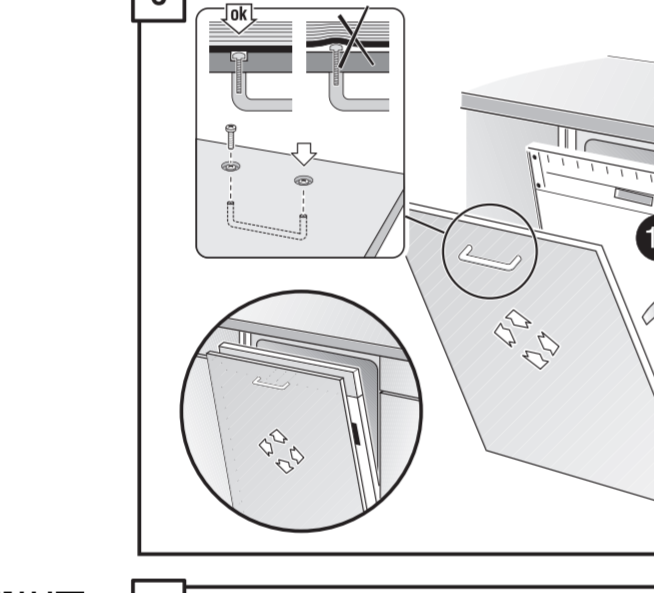

GV 44x Voll-I - k. SW 9001 881 806 (0310)

SI Navodilo za montažo
*) Laško nabavite v servisni službi
LT Tiesiogiai paslaugos
*) Gali būti gauta per klientų aptarnavimo tarnybą
LV Udhēzues pēr montāģi
*) Sigurohet nēpārmēģet servist
PL Montaż instrukcja
*) K dispozici přes servisní službu
SK Návod na montáž
*) Dostanete v službě zákaznickom
HU Utasítás
*) A weboldalon keresztül kapható:
RO Instrucțiune de montaj
*) Obținabilă la serviciul pentru clienți
SR Uputa za montažu
*) Može dobiti kod službe održavanja
HR Uputstvo za montažu
*) Može se nabaviti preko servise službe

TR Dıştanış yarıqması
*) mızozarga xızmat ko'rsatış markazıda mavud
RU Инструкция по монтажу
*) Можно получить в сервисном центре
UK Інструкція з монтажу
*) Можна отримати через сервісну службу
PL Montaż instrukcja
*) K dispozici přes servisní službu
SK Návod na montáž
*) Dostanete v službě zákaznickom
HU Utasítás
*) A weboldalon keresztül kapható:
RO Instrucțiune de montaj
*) Obținabilă la serviciul pentru clienți
SR Uputa za montažu
*) Može dobiti kod službe održavanja
HR Uputstvo za montažu
*) Može se nabaviti preko servise službe