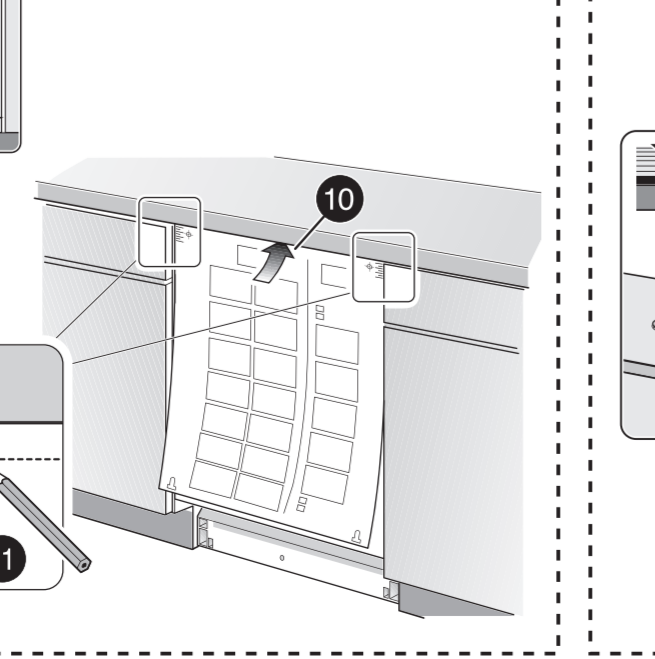

1. 1
2. 2 1.75 m
3. 3 $\varnothing 4 \times 15$
4. 4
5. 5 $\varnothing 4 \times 15$
6. 6 $\varnothing 4 \times 42$
7. 7a $\varnothing 4 \times 28$
8. 7b $\varnothing 4 \times 28$
9. 8
10. 9
11. 10 $\varnothing 4 \times 30$