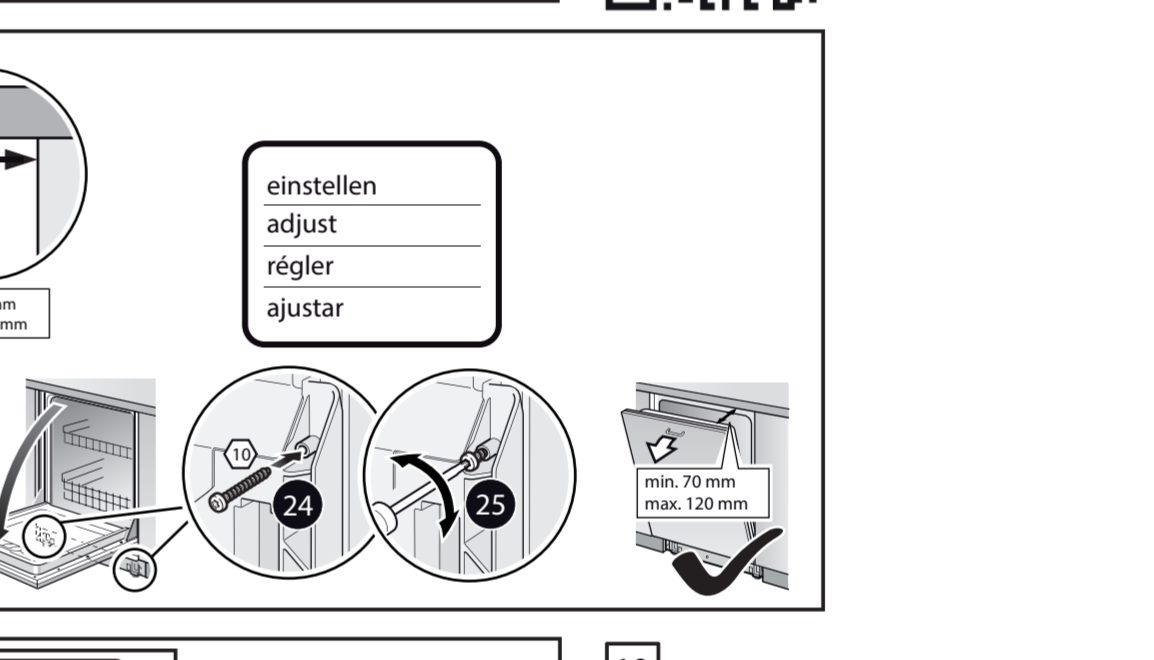

1. 1
2. 2 1.75 m
3. 3 $\varnothing 4 \times 15$
4. 4
5. 5 $\varnothing 4 \times 15$
6. 6 $\varnothing 4 \times 42$
7. 7a $\varnothing 4 \times 28$
8. 7b $\varnothing 4 \times 28$
9. 8
10. 9
11. 10 $\varnothing 4 \times 30$

2a

2b

4

5

6

7

8

9

10

11

12

13

14

15

16

17

18

19

20

21

22

23

24

25

26

27

28

29

30

31

32

4

5

6

7

8

9

10

11

12

13

14

15

16

17

18

19

20

21

22

23

24

25

26

27

28

29

30

31

32

7

8

9

10

11

12

13

14

15

16

17

18

19

20

21

22

23

24

25

26

27

28

29

30

31

32

9

10

11

12

13

14

15

16

17

18

19

20

21

22

23

24

25

26

27

28

29

30

31

32

11

12

13

14

15

16

17

18

19

20

21

22

23

24

25

26

27

28

29

30

31

32

5a

6a

7

8

9

10

11

12

13

14

15

16

17

18

19

20

21

22

23

24

25

26

27

28

29

30

31

32

1

2

3

4

5

6

7

8

9

10

11

12

13

14

15

16

17

18

19

20

21

22

23

24

25

26

27

28

29

30

31

32

7

8

9

10

1

2

3

4

5

6

7

8

9

10

11

12

13

14

15

16

17

18

19

20

21

22

23

24

25

26

27

28

29

30

31

32

4

5

6

7

8

9

10

11

12

13

14

15

16

17

18

19

20

21

22

23

24

25

26

27

28

29

30

31

32

6

7

8

9

10

11

12

13

14

15

16

17

18

19

20

21

22

23

24

25

26

27

28

29

30

31

32

7

8

9

10

11

12

13

14

15

16

17

18

19

20

21

22

23

24

25

26

27

28

29

30

31

32

10

11

12

13

14

15

16

17

18

19

20

21

22

23

24

25

26

27

28

29

30

31

32

11

12

13

14

15

16

17

18

19

20

21

22

23

24

25

26

27

28

29

30

31

32

5a

6a

7

8

9

10

11

12

13

14

15

16

17

18

19

20

21

22

23

24

25

26

27

28

29

30

31

32

1

2

3

4

5

6

7

8

9

10

11

12

13

14

15

16

17

18

19

20

21

22

23

24

25

26

27

28

29

30

31

32

7

8

9

10

3

4

5

6

7

8

9

10

11

12

13

14

15

16

17

18

19

20

21

22

23

24

25

26

27

28

29

30

31

32

4

5

6

7

8

9

10

11

12

13

14

15

16

17

18

19

20

21

22

23

24

25

26

27

28

29

30

31

32

6

7

8

9

10

11

12

13

14

15

16

17

18

19

20

21

22

23

24

25

26

27

28

29

30

31

32

7

8

9

10

11

12

13

14

15

16

17

18

19

20

21

22

23

24

25

26

27

28

29

30

31

32

10

11

12

13

14

15

16

17

18

19

20

21

22

23

24

25

26

27

28

29

30

31

32

11

12

13

14

15

16

17

18

19

20

21

22

23

24

25

26

27

28

29

30

31

32

5a

6a

7

8

9

10

11

12

13

14

15

16

17

18

19

20

21

22

23

24

25

26

27

28

29

30

31

32

1

2

3

4

5

6

7

8

9

10

11

12

13

14

15

16

17

18

19

20

21

22

23

24

25

26

27

28

29

30

31

32

7

8

9

10

verspannen
brace
calar verticalement
Enrasar

einstellen
adjust
régler
ajustar

Scheibe entfernen
remove disc
enlever le disque
Eliminar Disco