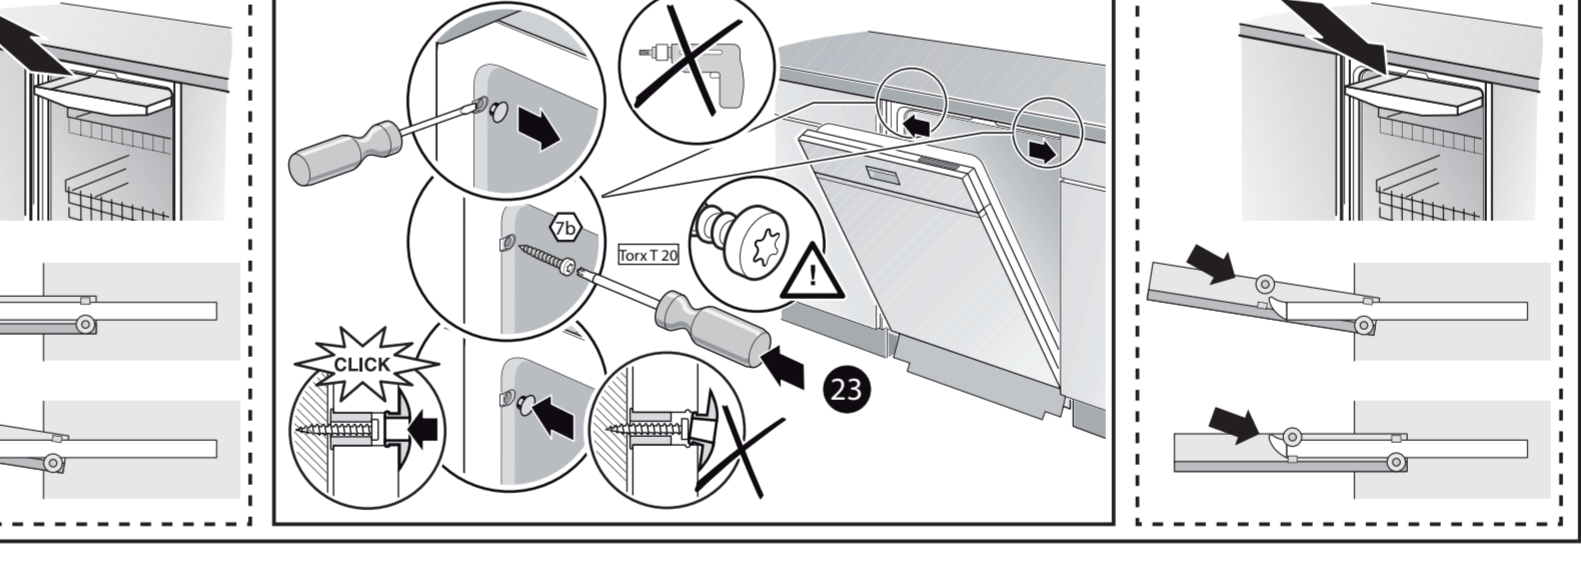

GV 44x Voll-I - k. SW 9001 881 806 (0310)

SI Navodilo za montažo
*) Laško nabavite v servisni službi
LT Tiesiogiai paslaugos
*) Gali būti gauta per klientų aptarnavimo tarnybą
LV Udhēzues pēr montāģi
*) Sigurohet nēpārmēģet servist
PL Montaż instrukcja
*) K dispozici přes servisní službu
SK Návod na montáž
*) Dostanete v službě zákaznickom
HU Utasítás
*) A weboldalon keresztül kapható:
RO Instrucțiune de montaj
*) Obținabilă la serviciul pentru clienți
SR Uputa za montažu
*) Može dobiti kod službe održavanja
HR Uputstvo za montažu
*) Može se nabaviti preko servise službe

TR Dıştanış yarıqması
*) mızozarga xızmat ko'rsatış markazıda mavud
RU Инструкция по монтажу
*) Можно получить в сервисном центре
UK Інструкція з монтажу
*) Можна отримати через сервісну службу
PL Montaż instrukcja
*) K dispozici přes servisní službu
SK Návod na montáž
*) Dostanete v službě zákaznickom
HU Utasítás
*) A weboldalon keresztül kapható:
RO Instrucțiune de montaj
*) Obținabilă la serviciul pentru clienți
SR Uputa za montažu
*) Može dobiti kod službe održavanja
HR Uputstvo za montažu
*) Može se nabaviti preko servise službe