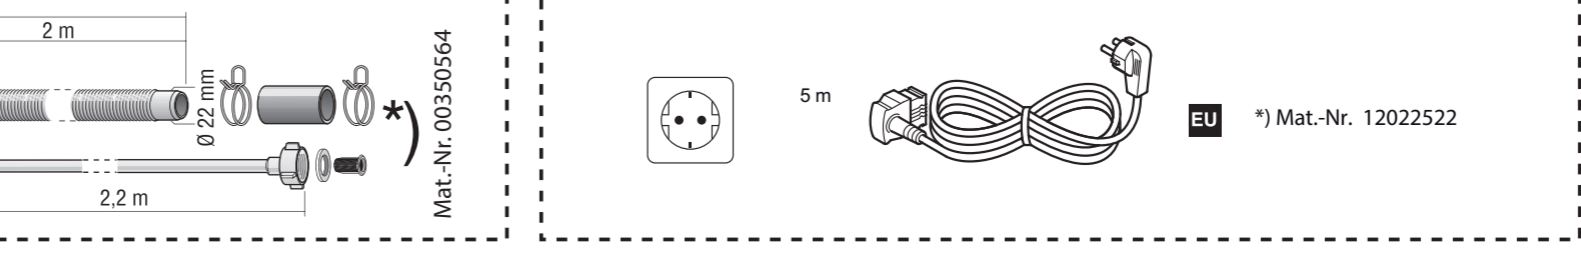

GV 44x Voll-I - k. SW 9001 881 806 (0310)

SI Navodilo za montažo
*) Laško nabavite v servisni službi
LT Tiesiogiai paslaugos
*) Gali būti gauta per klientų aptarnavimo tarnybą
LV Udhēzues pēr montāģi
*) Sigurohet nēpārmēģet servist
PL Montaż instrukcja
*) K dispozici přes servisní službu
SK Návod na montáž
*) Dostanete v službě zákaznickom
HU Utasítás
*) A weboldalon keresztül kapható:
RO Instrucțiune de montaj
*) Obținabilă la serviciul pentru clienți
SR Uputa za montažu
*) Može dobiti kod službe održavanja
HR Uputstvo za montažu
*) Može se nabaviti preko servise službe

TR Dıştanış yarıqması
*) mızozarga xızmat ko'rsatış markazıda mavud
RU Инструкция по монтажу
*) Можно получить в сервисном центре
UK Інструкція з монтажу
*) Можна отримати через сервісну службу
PL Montaż instrukcja
*) K dispozici přes servisní službu
SK Návod na montáž
*) Dostanete v službě zákaznickom
HU Utasítás
*) A weboldalon keresztül kapható:
RO Instrucțiune de montaj
*) Obținabilă la serviciul pentru clienți
SR Uputa za montažu
*) Može dobiti kod službe održavanja
HR Uputstvo za montažu
*) Može se nabaviti preko servise službe