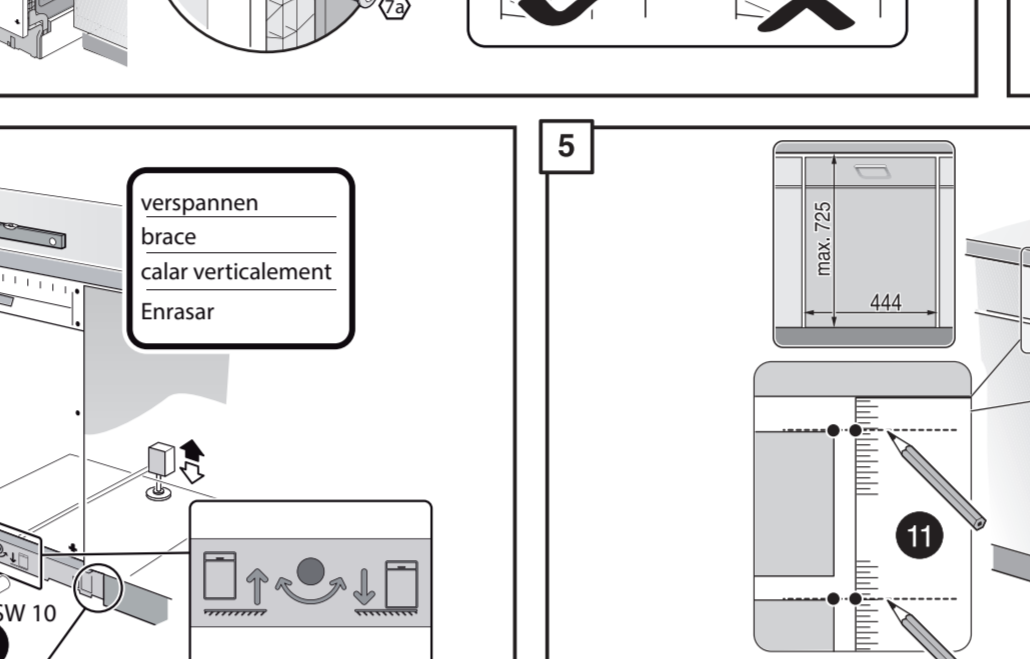

1. 1
2. 2 1.75 m
3. 3 $\varnothing 4 \times 15$
4. 4
5. 5 $\varnothing 4 \times 15$
6. 6 $\varnothing 4 \times 42$
7. 7a $\varnothing 4 \times 28$
8. 7b $\varnothing 4 \times 28$
9. 8
10. 9
11. 10 $\varnothing 4 \times 30$