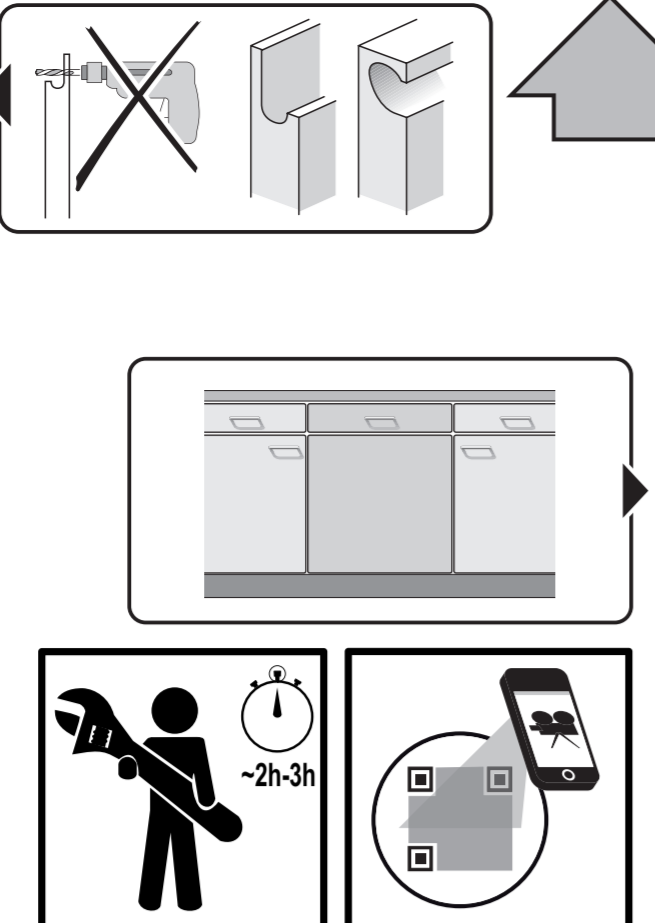

1. 1
2. 2 1.75 m
3. 3 $\varnothing 4 \times 15$
4. 4
5. 5 $\varnothing 4 \times 15$
6. 6 $\varnothing 4 \times 42$
7. 7a $\varnothing 4 \times 28$
8. 7b $\varnothing 4 \times 28$
9. 8
10. 9
11. 10 $\varnothing 4 \times 30$

2a

2b

4

5

6

7

8

9

10

11

12

13

14

15

16

17

18

19

20

21

22

23

24

25

26

27

28

29

30

31

32

4

5

6

7

8

9

10

11

12

13

14

15

16

17

18

19

20

21

22

23

24

25

26

27

28

29

30

31

32

7

8

9

10

11

12

13

14

15

16

17

18

19

20

21

22

23

24

25

26

27

28

29

30

31

32

9

10

11

12

13

14

15

16

17

18

19

20

21

22

23

24

25

26

27

28

29

30

31

32

11

12

13

14

15

16

17

18

19

20

21

22

23

24

25

26

27

28

29

30

31

32

5a

6a

7

8

9

10

11

12

13

14

15

16

17

18

19

20

21

22

23

24

25

26

27

28

29

30

31

32

1

2

3

4

5

6

7

8

9

10

11

12

13

14

15

16

17

18

19

20

21

22

23

24

25

26

27

28

29

30

31

32

7

8

9

10

1

2

3

4

5

6

7

8

9

10

11

12

13

14

15

16

17

18

19

20

21

22

23

24

25

26

27

28

29

30

31

32

4

5

6

7

8

9

10

11

12

13

14

15

16

17

18

19

20

21

22

23

24

25

26

27

28

29

30

31

32

6

7

8

9

10

11

12

13

14

15

16

17

18

19

20

21

22

23

24

25

26

27

28

29

30

31

32

7

8

9

10

11

12

13

14

15

16

17

18

19

20

21

22

23

24

25

26

27

28

29

30

31

32

10

11

12

13

14

15

16

17

18

19

20

21

22

23

24

25

26

27

28

29

30

31

32

11

12

13

14

15

16

17

18

19

20

21

22

23

24

25

26

27

28

29

30

31

32

5a

6a

7

8

9

10

11

12

13

14

15

16

17

18

19

20

21

22

23

24

25

26

27

28

29

30

31

32

1

2

3

4

5

6

7

8

9

10

11

12

13

14

15

16

17

18

19

20

21

22

23

24

25

26

27

28

29

30

31

32

7

8

9

10

3

4

5

6

7

8

9

10

11

12

13

14

15

16

17

18

19

20

21

22

23

24

25

26

27

28

29

30

31

32

4

5

6

7

8

9

10

11

12

13

14

15

16

17

18

19

20

21

22

23

24

25

26

27

28

29

30

31

32

6

7

8

9

10

11

12

13

14

15

16

17

18

19

20

21

22

23

24

25

26

27

28

29

30

31

32

7

8

9

10

11

12

13

14

15

16

17

18

19

20

21

22

23

24

25

26

27

28

29

30

31

32

10

11

12

13

14

15

16

17

18

19

20

21

22

23

24

25

26

27

28

29

30

31

32

11

12

13

14

15

16

17

18

19

20

21

22

23

24

25

26

27

28

29

30

31

32

5a

6a

7

8

9

10

11

12

13

14

15

16

17

18

19

20

21

22

23

24

25

26

27

28

29

30

31

32

1

2

3

4

5

6

7

8

9

10

11

12

13

14

15

16

17

18

19

20

21

22

23

24

25

26

27

28

29

30

31

32

7

8

9

10

verspannen
brace
calar verticalement
Enrasar

einstellen
adjust
régler
ajustar

Scheibe entfernen
remove disc
enlever le disque
Eliminar Disco