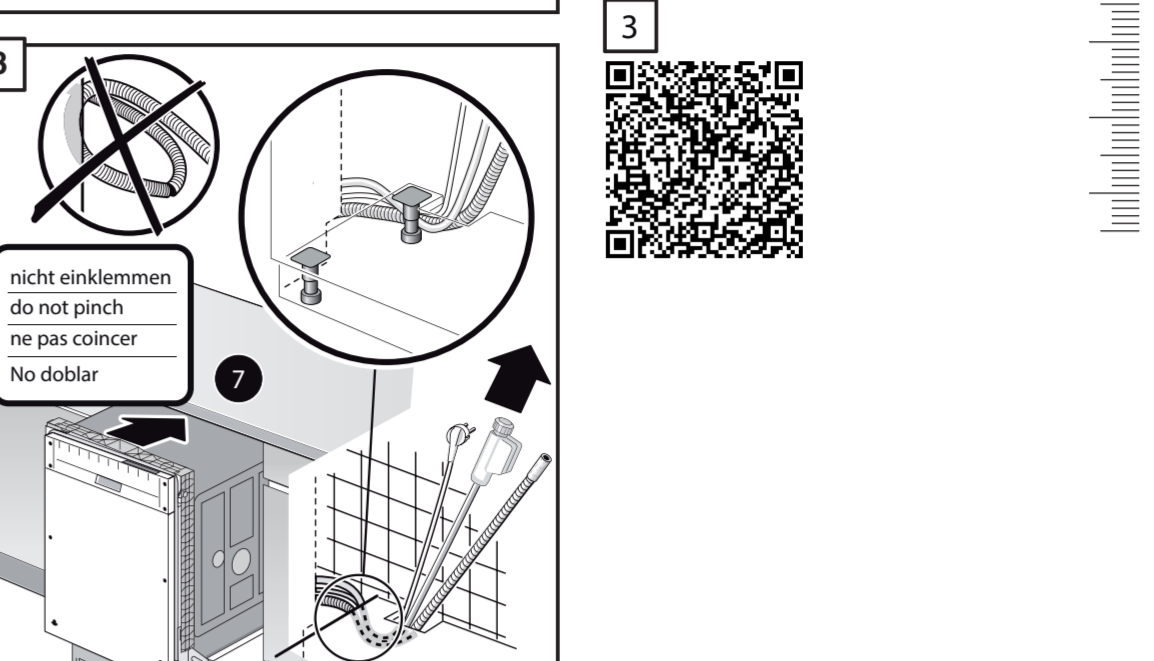

1. 1
2. 2 1.75 m
3. 3 $\varnothing 4 \times 15$
4. 4
5. 5 $\varnothing 4 \times 15$
6. 6 $\varnothing 4 \times 42$
7. 7a $\varnothing 4 \times 28$
8. 7b $\varnothing 4 \times 28$
9. 8
10. 9
11. 10 $\varnothing 4 \times 30$