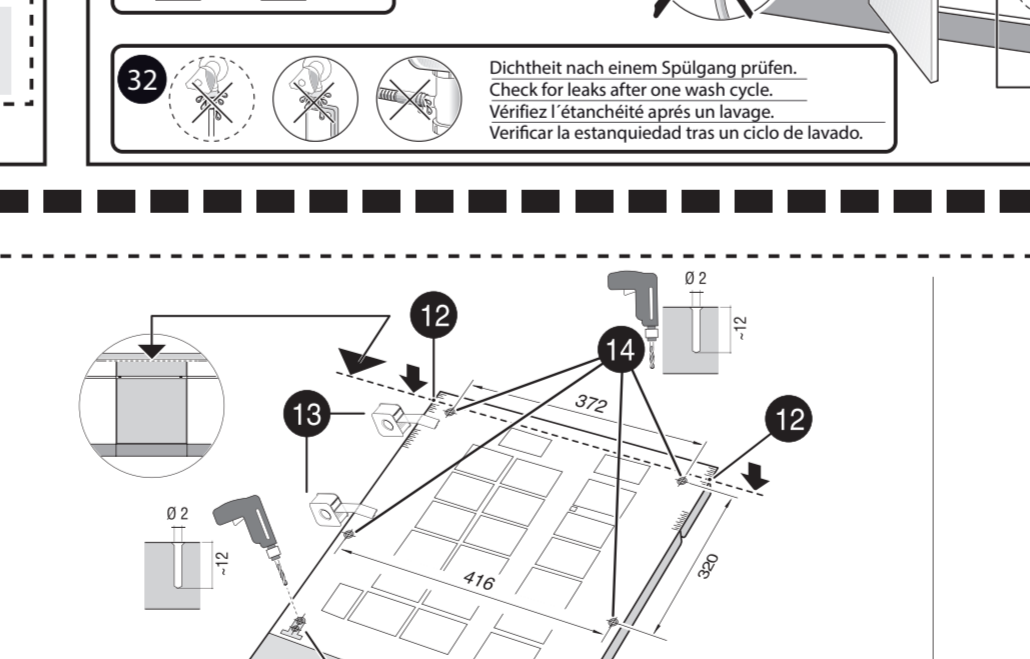

1. 1
2. 2 1.75 m
3. 3 $\varnothing 4 \times 15$
4. 4
5. 5 $\varnothing 4 \times 15$
6. 6 $\varnothing 4 \times 42$
7. 7a $\varnothing 4 \times 28$
8. 7b $\varnothing 4 \times 28$
9. 8
10. 9
11. 10 $\varnothing 4 \times 30$