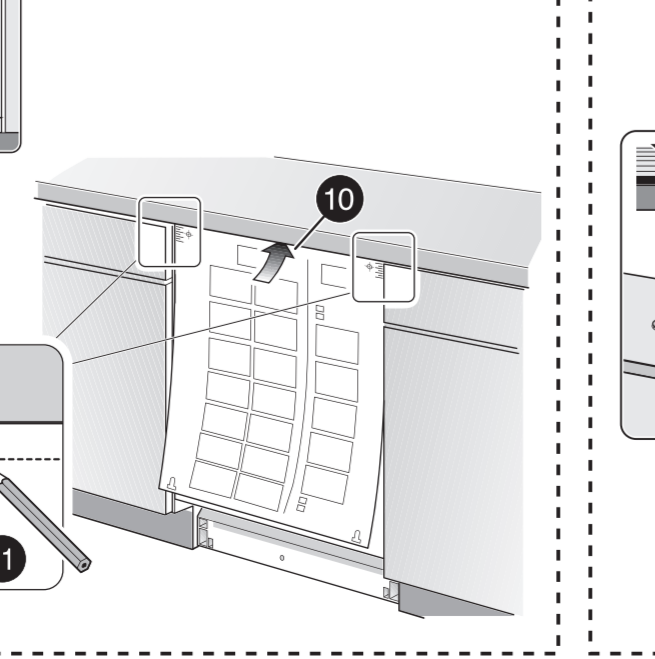

1. 1
2. 2 1.75 m
3. 3 $\varnothing 4 \times 15$
4. 4
5. 5 $\varnothing 4 \times 15$
6. 6 $\varnothing 4 \times 42$
7. 7a $\varnothing 4 \times 28$
8. 7b $\varnothing 4 \times 28$
9. 8
10. 9
11. 10 $\varnothing 4 \times 30$

2a

2b

4

5

6

7

8

9

10

11

12

13

14

15

16

17

18

19

20

21

22

23

24

25

26

27

28

29

30

31

32

4

5

6

7

8

9

10

11

12

13

14

15

16

17

18

19

20

21

22

23

24

25

26

27

28

29

30

31

32

7

8

9

10

11

12

13

14

15

16

17

18

19

20

21

22

23

24

25

26

27

28

29

30

31

32

9

10

11

12

13

14

15

16

17

18

19

20

21

22

23

24

25

26

27

28

29

30

31

32

11

12

13

14

15

16

17

18

19

20

21

22

23

24

25

26

27

28

29

30

31

32

5a

6a

7

8

9

10

11

12

13

14

15

16

17

18

19

20

21

22

23

24

25

26

27

28

29

30

31

32

1

2

3

4

5

6

7

8

9

10

11

12

13

14

15

16

17

18

19

20

21

22

23

24

25

26

27

28

29

30

31

32

7

8

9

10

1

2

3

4

5

6

7

8

9

10

11

12

13

14

15

16

17

18

19

20

21

22

23

24

25

26

27

28

29

30

31

32

4

5

6

7

8

9

10

11

12

13

14

15

16

17

18

19

20

21

22

23

24

25

26

27

28

29

30

31

32

6

7

8

9

10

11

12

13

14

15

16

17

18

19

20

21

22

23

24

25

26

27

28

29

30

31

32

7

8

9

10

11

12

13

14

15

16

17

18

19

20

21

22

23

24

25

26

27

28

29

30

31

32

10

11

12

13

14

15

16

17

18

19

20

21

22

23

24

25

26

27

28

29

30

31

32

11

12

13

14

15

16

17

18

19

20

21

22

23

24

25

26

27

28

29

30

31

32

5a

6a

7

8

9

10

11

12

13

14

15

16

17

18

19

20

21

22

23

24

25

26

27

28

29

30

31

32

1

2

3

4

5

6

7

8

9

10

11

12

13

14

15

16

17

18

19

20

21

22

23

24

25

26

27

28

29

30

31

32

7

8

9

10

3

4

5

6

7

8

9

10

11

12

13

14

15

16

17

18

19

20

21

22

23

24

25

26

27

28

29

30

31

32

4

5

6

7

8

9

10

11

12

13

14

15

16

17

18

19

20

21

22

23

24

25

26

27

28

29

30

31

32

6

7

8

9

10

11

12

13

14

15

16

17

18

19

20

21

22

23

24

25

26

27

28

29

30

31

32

7

8

9

10

11

12

13

14

15

16

17

18

19

20

21

22

23

24

25

26

27

28

29

30

31

32

10

11

12

13

14

15

16

17

18

19

20

21

22

23

24

25

26

27

28

29

30

31

32

11

12

13

14

15

16

17

18

19

20

21

22

23

24

25

26

27

28

29

30

31

32

5a

6a

7

8

9

10

11

12

13

14

15

16

17

18

19

20

21

22

23

24

25

26

27

28

29

30

31

32

1

2

3

4

5

6

7

8

9

10

11

12

13

14

15

16

17

18

19

20

21

22

23

24

25

26

27

28

29

30

31

32

7

8

9

10

verspannen
brace
calar verticalement
Enrasar

einstellen
adjust
régler
ajustar

Scheibe entfernen
remove disc
enlever le disque
Eliminar Disco