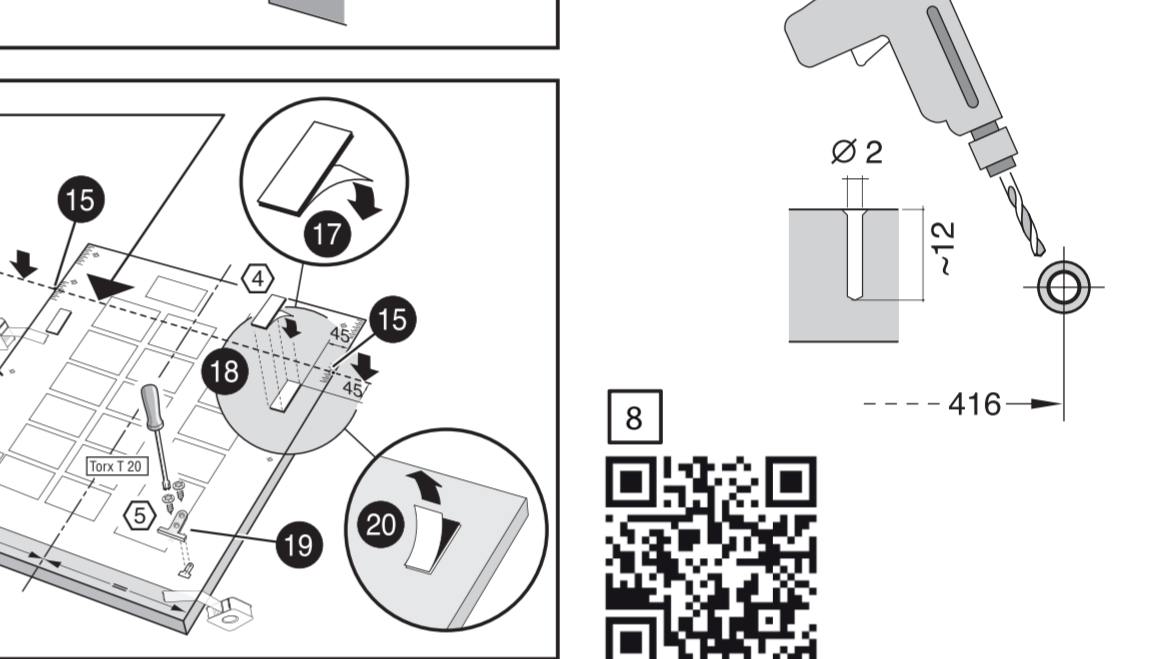

1. 1
2. 2 1.75 m
3. 3 $\varnothing 4 \times 15$
4. 4
5. 5 $\varnothing 4 \times 15$
6. 6 $\varnothing 4 \times 42$
7. 7a $\varnothing 4 \times 28$
8. 7b $\varnothing 4 \times 28$
9. 8
10. 9
11. 10 $\varnothing 4 \times 30$

2a

2b

4

5

6

7

8

9

10

11

12

13

14

15

16

17

18

19

20

21

22

23

24

25

26

27

28

29

30

31

32

4

5

6

7

8

9

10

11

12

13

14

15

16

17

18

19

20

21

22

23

24

25

26

27

28

29

30

31

32

7

8

9

10

11

12

13

14

15

16

17

18

19

20

21

22

23

24

25

26

27

28

29

30

31

32

9

10

11

12

13

14

15

16

17

18

19

20

21

22

23

24

25

26

27

28

29

30

31

32

11

12

13

14

15

16

17

18

19

20

21

22

23

24

25

26

27

28

29

30

31

32

5a

6a

7

8

9

10

11

12

13

14

15

16

17

18

19

20

21

22

23

24

25

26

27

28

29

30

31

32

1

2

3

4

5

6

7

8

9

10

11

12

13

14

15

16

17

18

19

20

21

22

23

24

25

26

27

28

29

30

31

32

7

8

9

10

1

2

3

4

5

6

7

8

9

10

11

12

13

14

15

16

17

18

19

20

21

22

23

24

25

26

27

28

29

30

31

32

4

5

6

7

8

9

10

11

12

13

14

15

16

17

18

19

20

21

22

23

24

25

26

27

28

29

30

31

32

6

7

8

9

10

11

12

13

14

15

16

17

18

19

20

21

22

23

24

25

26

27

28

29

30

31

32

7

8

9

10

11

12

13

14

15

16

17

18

19

20

21

22

23

24

25

26

27

28

29

30

31

32

10

11

12

13

14

15

16

17

18

19

20

21

22

23

24

25

26

27

28

29

30

31

32

11

12

13

14

15

16

17

18

19

20

21

22

23

24

25

26

27

28

29

30

31

32

5a

6a

7

8

9

10

11

12

13

14

15

16

17

18

19

20

21

22

23

24

25

26

27

28

29

30

31

32

1

2

3

4

5

6

7

8

9

10

11

12

13

14

15

16

17

18

19

20

21

22

23

24

25

26

27

28

29

30

31

32

7

8

9

10

3

4

5

6

7

8

9

10

11

12

13

14

15

16

17

18

19

20

21

22

23

24

25

26

27

28

29

30

31

32

4

5

6

7

8

9

10

11

12

13

14

15

16

17

18

19

20

21

22

23

24

25

26

27

28

29

30

31

32

6

7

8

9

10

11

12

13

14

15

16

17

18

19

20

21

22

23

24

25

26

27

28

29

30

31

32

7

8

9

10

11

12

13

14

15

16

17

18

19

20

21

22

23

24

25

26

27

28

29

30

31

32

10

11

12

13

14

15

16

17

18

19

20

21

22

23

24

25

26

27

28

29

30

31

32

11

12

13

14

15

16

17

18

19

20

21

22

23

24

25

26

27

28

29

30

31

32

5a

6a

7

8

9

10

11

12

13

14

15

16

17

18

19

20

21

22

23

24

25

26

27

28

29

30

31

32

1

2

3

4

5

6

7

8

9

10

11

12

13

14

15

16

17

18

19

20

21

22

23

24

25

26

27

28

29

30

31

32

7

8

9

10

verspannen
brace
calar verticalement
Enrasar

einstellen
adjust
régler
ajustar

Scheibe entfernen
remove disc
enlever le disque
Eliminar Disco