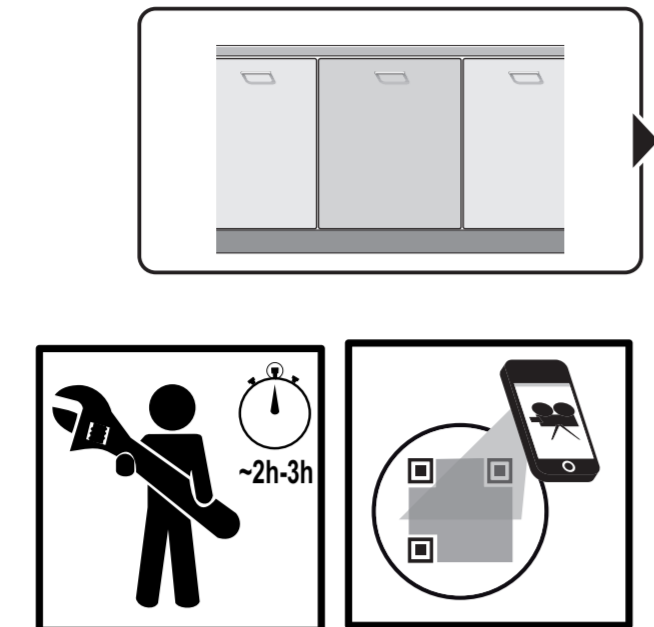

GV 44x Voll-I - k. SW 9001 881 806 (0310)

SI Navodilo za montažo
*) Laško nabavite v servisni službi
LT Tiesiogiai paslaugos
*) Gali būti gauta per klientų aptarnavimo tarnybą
LV Udhēzues pēr montāģi
*) Sigurohet nēpārmēģet servist
PL Montaż instrukcja
*) K dispozici přes servisní službu
SK Návod na montáž
*) Dostanete v službě zákaznickom
HU Utasítás
*) A weboldalon keresztül kapható:
RO Instrucțiune de montaj
*) Obținabilă la serviciul pentru clienți
SR Uputa za montažu
*) Može dobiti kod službe održavanja
HR Uputstvo za montažu
*) Može se nabaviti preko servise službe

TR Dıştanış yarıqması
*) mızozarga xızmat ko'rsatış markazıda mavud
RU Инструкция по монтажу
*) Можно получить в сервисном центре
UK Інструкція з монтажу
*) Можна отримати через сервісну службу
PL Montaż instrukcja
*) K dispozici přes servisní službu
SK Návod na montáž
*) Dostanete v službě zákaznickom
HU Utasítás
*) A weboldalon keresztül kapható:
RO Instrucțiune de montaj
*) Obținabilă la serviciul pentru clienți
SR Uputa za montažu
*) Može dobiti kod službe održavanja
HR Uputstvo za montažu
*) Može se nabaviti preko servise službe