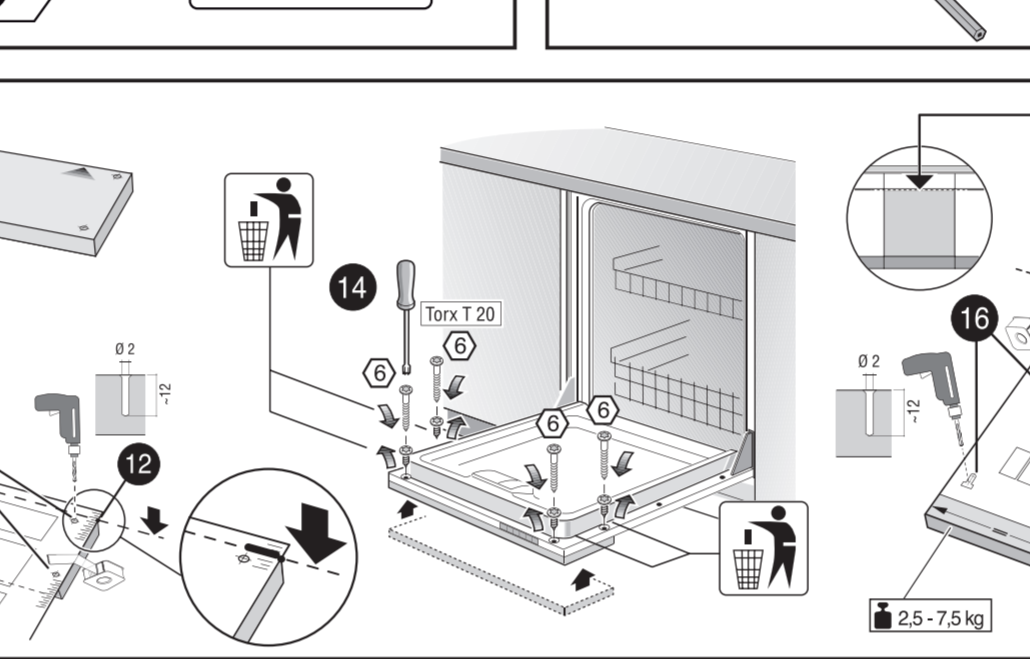

1. 1
2. 2 1.75 m
3. 3 $\varnothing 4 \times 15$
4. 4
5. 5 $\varnothing 4 \times 15$
6. 6 $\varnothing 4 \times 42$
7. 7a $\varnothing 4 \times 28$
8. 7b $\varnothing 4 \times 28$
9. 8
10. 9
11. 10 $\varnothing 4 \times 30$

2a

2b

4

5

6

7

8

9

10

11

12

13

14

15

16

17

18

19

20

21

22

23

24

25

26

27

28

29

30

31

32

4

5

6

7

8

9

10

11

12

13

14

15

16

17

18

19

20

21

22

23

24

25

26

27

28

29

30

31

32

7

8

9

10

11

12

13

14

15

16

17

18

19

20

21

22

23

24

25

26

27

28

29

30

31

32

9

10

11

12

13

14

15

16

17

18

19

20

21

22

23

24

25

26

27

28

29

30

31

32

11

12

13

14

15

16

17

18

19

20

21

22

23

24

25

26

27

28

29

30

31

32

5a

6a

7

8

9

10

11

12

13

14

15

16

17

18

19

20

21

22

23

24

25

26

27

28

29

30

31

32

1

2

3

4

5

6

7

8

9

10

11

12

13

14

15

16

17

18

19

20

21

22

23

24

25

26

27

28

29

30

31

32

7

8

9

10

1

2

3

4

5

6

7

8

9

10

11

12

13

14

15

16

17

18

19

20

21

22

23

24

25

26

27

28

29

30

31

32

4

5

6

7

8

9

10

11

12

13

14

15

16

17

18

19

20

21

22

23

24

25

26

27

28

29

30

31

32

6

7

8

9

10

11

12

13

14

15

16

17

18

19

20

21

22

23

24

25

26

27

28

29

30

31

32

7

8

9

10

11

12

13

14

15

16

17

18

19

20

21

22

23

24

25

26

27

28

29

30

31

32

10

11

12

13

14

15

16

17

18

19

20

21

22

23

24

25

26

27

28

29

30

31

32

11

12

13

14

15

16

17

18

19

20

21

22

23

24

25

26

27

28

29

30

31

32

5a

6a

7

8

9

10

11

12

13

14

15

16

17

18

19

20

21

22

23

24

25

26

27

28

29

30

31

32

1

2

3

4

5

6

7

8

9

10

11

12

13

14

15

16

17

18

19

20

21

22

23

24

25

26

27

28

29

30

31

32

7

8

9

10

3

4

5

6

7

8

9

10

11

12

13

14

15

16

17

18

19

20

21

22

23

24

25

26

27

28

29

30

31

32

4

5

6

7

8

9

10

11

12

13

14

15

16

17

18

19

20

21

22

23

24

25

26

27

28

29

30

31

32

6

7

8

9

10

11

12

13

14

15

16

17

18

19

20

21

22

23

24

25

26

27

28

29

30

31

32

7

8

9

10

11

12

13

14

15

16

17

18

19

20

21

22

23

24

25

26

27

28

29

30

31

32

10

11

12

13

14

15

16

17

18

19

20

21

22

23

24

25

26

27

28

29

30

31

32

11

12

13

14

15

16

17

18

19

20

21

22

23

24

25

26

27

28

29

30

31

32

5a

6a

7

8

9

10

11

12

13

14

15

16

17

18

19

20

21

22

23

24

25

26

27

28

29

30

31

32

1

2

3

4

5

6

7

8

9

10

11

12

13

14

15

16

17

18

19

20

21

22

23

24

25

26

27

28

29

30

31

32

7

8

9

10

verspannen
brace
calar verticalement
Enrasar

einstellen
adjust
régler
ajustar

Scheibe entfernen
remove disc
enlever le disque
Eliminar Disco