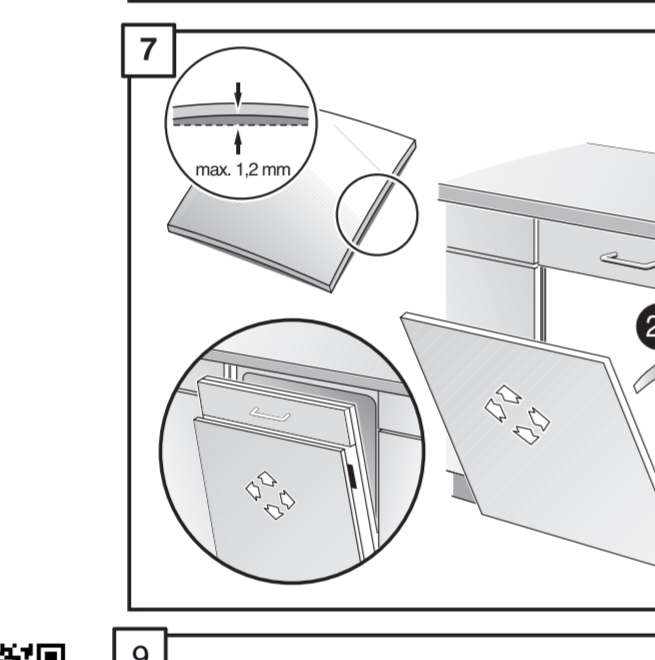

1. 1
2. 2 1.75 m
3. 3 $\varnothing 4 \times 15$
4. 4
5. 5 $\varnothing 4 \times 15$
6. 6 $\varnothing 4 \times 42$
7. 7a $\varnothing 4 \times 28$
8. 7b $\varnothing 4 \times 28$
9. 8
10. 9
11. 10 $\varnothing 4 \times 30$

2a

2b

4

5

6

7

8

9

10

11

12

13

14

15

16

17

18

19

20

21

22

23

24

25

26

27

28

29

30

31

32

4

5

6

7

8

9

10

11

12

13

14

15

16

17

18

19

20

21

22

23

24

25

26

27

28

29

30

31

32

7

8

9

10

11

12

13

14

15

16

17

18

19

20

21

22

23

24

25

26

27

28

29

30

31

32

9

10

11

12

13

14

15

16

17

18

19

20

21

22

23

24

25

26

27

28

29

30

31

32

11

12

13

14

15

16

17

18

19

20

21

22

23

24

25

26

27

28

29

30

31

32

5a

6a

7

8

9

10

11

12

13

14

15

16

17

18

19

20

21

22

23

24

25

26

27

28

29

30

31

32

1

2

3

4

5

6

7

8

9

10

11

12

13

14

15

16

17

18

19

20

21

22

23

24

25

26

27

28

29

30

31

32

7

8

9

10

1

2

3

4

5

6

7

8

9

10

11

12

13

14

15

16

17

18

19

20

21

22

23

24

25

26

27

28

29

30

31

32

4

5

6

7

8

9

10

11

12

13

14

15

16

17

18

19

20

21

22

23

24

25

26

27

28

29

30

31

32

6

7

8

9

10

11

12

13

14

15

16

17

18

19

20

21

22

23

24

25

26

27

28

29

30

31

32

7

8

9

10

11

12

13

14

15

16

17

18

19

20

21

22

23

24

25

26

27

28

29

30

31

32

10

11

12

13

14

15

16

17

18

19

20

21

22

23

24

25

26

27

28

29

30

31

32

11

12

13

14

15

16

17

18

19

20

21

22

23

24

25

26

27

28

29

30

31

32

5a

6a

7

8

9

10

11

12

13

14

15

16

17

18

19

20

21

22

23

24

25

26

27

28

29

30

31

32

1

2

3

4

5

6

7

8

9

10

11

12

13

14

15

16

17

18

19

20

21

22

23

24

25

26

27

28

29

30

31

32

7

8

9

10

3

4

5

6

7

8

9

10

11

12

13

14

15

16

17

18

19

20

21

22

23

24

25

26

27

28

29

30

31

32

4

5

6

7

8

9

10

11

12

13

14

15

16

17

18

19

20

21

22

23

24

25

26

27

28

29

30

31

32

6

7

8

9

10

11

12

13

14

15

16

17

18

19

20

21

22

23

24

25

26

27

28

29

30

31

32

7

8

9

10

11

12

13

14

15

16

17

18

19

20

21

22

23

24

25

26

27

28

29

30

31

32

10

11

12

13

14

15

16

17

18

19

20

21

22

23

24

25

26

27

28

29

30

31

32

11

12

13

14

15

16

17

18

19

20

21

22

23

24

25

26

27

28

29

30

31

32

5a

6a

7

8

9

10

11

12

13

14

15

16

17

18

19

20

21

22

23

24

25

26

27

28

29

30

31

32

1

2

3

4

5

6

7

8

9

10

11

12

13

14

15

16

17

18

19

20

21

22

23

24

25

26

27

28

29

30

31

32

7

8

9

10

verspannen
brace
calar verticalement
Enrasar

einstellen
adjust
régler
ajustar

Scheibe entfernen
remove disc
enlever le disque
Eliminar Disco