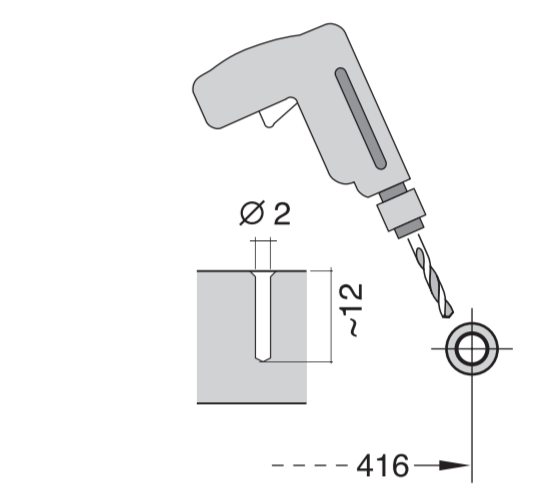

GV 44x Voll-I - k. SW 9001 881 806 (0310)

SI Navodilo za montažo
*) Laško nabavite v servisni službi
LT Tiesiogiai paslaugos
*) Gali būti gauta per klientų aptarnavimo tarnybą
LV Udhēzues pēr montāģi
*) Sigurohet nēpārmēģet servist
PL Montaż instrukcja
*) K dispozici přes servisní službu
SK Návod na montáž
*) Dostanete v službě zákaznickom
HU Utasítás
*) A weboldalon keresztül kapható:
RO Instrucțiune de montaj
*) Obținabilă la serviciul pentru clienți
SR Uputa za montažu
*) Može dobiti kod službe održavanja
HR Uputstvo za montažu
*) Može se nabaviti preko servise službe

TR Dıştanış yarıqması
*) mızozarga xızmat ko'rsatış markazıda mavud
RU Инструкция по монтажу
*) Можно получить в сервисном центре
UK Інструкція з монтажу
*) Можна отримати через сервісну службу
PL Montaż instrukcja
*) K dispozici přes servisní službu
SK Návod na montáž
*) Dostanete v službě zákaznickom
HU Utasítás
*) A weboldalon keresztül kapható:
RO Instrucțiune de montaj
*) Obținabilă la serviciul pentru clienți
SR Uputa za montažu
*) Može dobiti kod službe održavanja
HR Uputstvo za montažu
*) Može se nabaviti preko servise službe