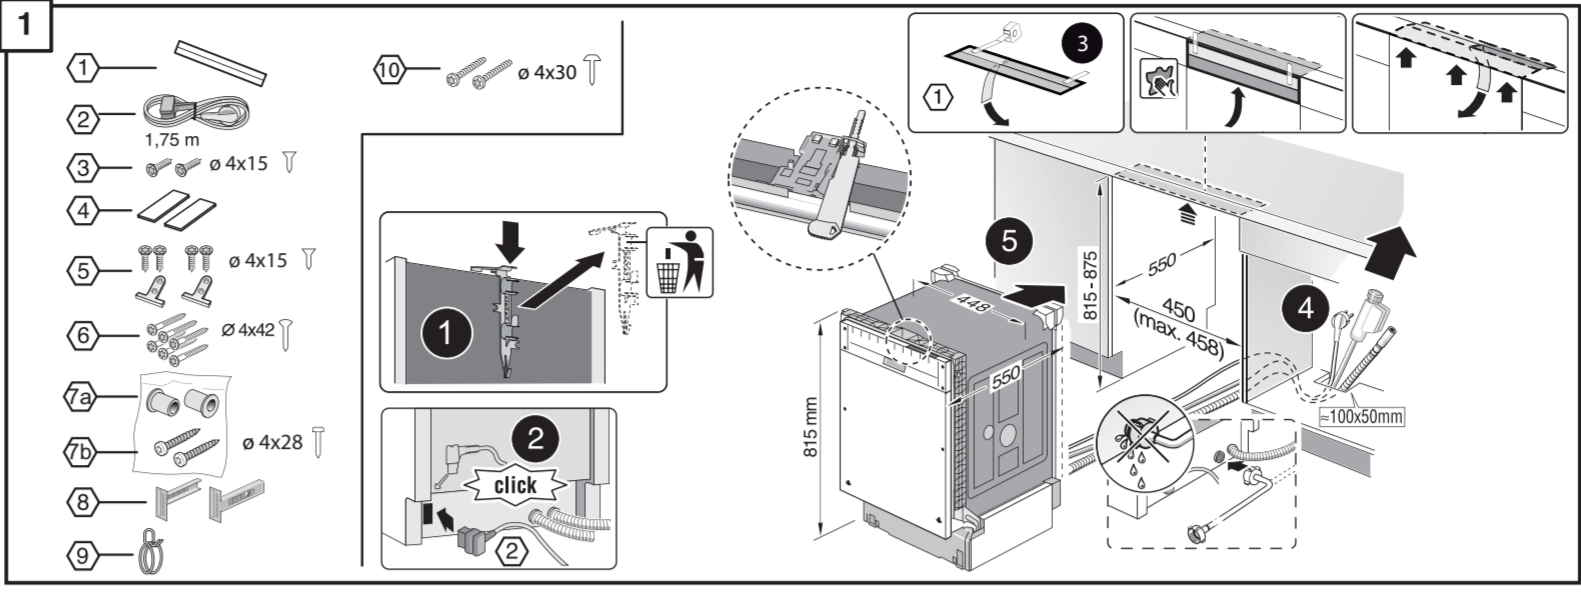

GV 44x Voll-I - k. SW 9001 881 806 (0310)

SI Navodilo za montažo
*) Laško nabavite v servisni službi
LT Tiesiogiai paslaugos
*) Gali būti gauta per klientų aptarnavimo tarnybą
LV Udhēzues pēr montāģi
*) Sigurohet nēpārmēģet servist
PL Montaż instrukcja
*) K dispozici přes servisní službu
SK Návod na montáž
*) Dostanete v službě zákaznickom
HU Utasítás
*) A weboldalon keresztül kapható:
RO Instrucțiune de montaj
*) Obținabilă la serviciul pentru clienți
SR Uputa za montažu
*) Može dobiti kod službe održavanja
HR Uputstvo za montažu
*) Može se nabaviti preko servise službe

TR Dıştanış yarıqması
*) mızozarga xızmat ko'rsatış markazıda mavud
RU Инструкция по монтажу
*) Можно получить в сервисном центре
UK Інструкція з монтажу
*) Можна отримати через сервісну службу
PL Montaż instrukcja
*) K dispozici přes servisní službu
SK Návod na montáž
*) Dostanete v službě zákaznickom
HU Utasítás
*) A weboldalon keresztül kapható:
RO Instrucțiune de montaj
*) Obținabilă la serviciul pentru clienți
SR Uputa za montažu
*) Može dobiti kod službe održavanja
HR Uputstvo za montažu
*) Može se nabaviti preko servise službe