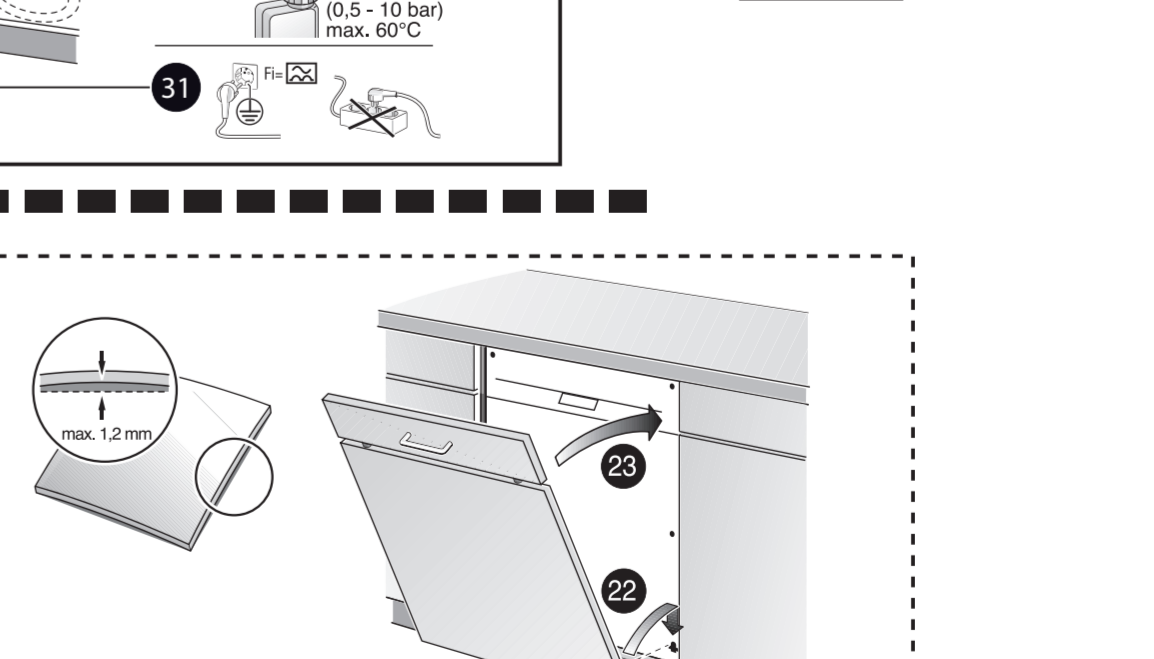

1. 1
2. 2 1.75 m
3. 3 $\varnothing 4 \times 15$
4. 4
5. 5 $\varnothing 4 \times 15$
6. 6 $\varnothing 4 \times 42$
7. 7a $\varnothing 4 \times 28$
8. 7b $\varnothing 4 \times 28$
9. 8
10. 9
11. 10 $\varnothing 4 \times 30$

2a

2b

4

5

6

7

8

9

10

11

12

13

14

15

16

17

18

19

20

21

22

23

24

25

26

27

28

29

30

31

32

4

5

6

7

8

9

10

11

12

13

14

15

16

17

18

19

20

21

22

23

24

25

26

27

28

29

30

31

32

7

8

9

10

11

12

13

14

15

16

17

18

19

20

21

22

23

24

25

26

27

28

29

30

31

32

9

10

11

12

13

14

15

16

17

18

19

20

21

22

23

24

25

26

27

28

29

30

31

32

11

12

13

14

15

16

17

18

19

20

21

22

23

24

25

26

27

28

29

30

31

32

5a

6a

7

8

9

10

11

12

13

14

15

16

17

18

19

20

21

22

23

24

25

26

27

28

29

30

31

32

1

2

3

4

5

6

7

8

9

10

11

12

13

14

15

16

17

18

19

20

21

22

23

24

25

26

27

28

29

30

31

32

7

8

9

10

1

2

3

4

5

6

7

8

9

10

11

12

13

14

15

16

17

18

19

20

21

22

23

24

25

26

27

28

29

30

31

32

4

5

6

7

8

9

10

11

12

13

14

15

16

17

18

19

20

21

22

23

24

25

26

27

28

29

30

31

32

6

7

8

9

10

11

12

13

14

15

16

17

18

19

20

21

22

23

24

25

26

27

28

29

30

31

32

7

8

9

10

11

12

13

14

15

16

17

18

19

20

21

22

23

24

25

26

27

28

29

30

31

32

10

11

12

13

14

15

16

17

18

19

20

21

22

23

24

25

26

27

28

29

30

31

32

11

12

13

14

15

16

17

18

19

20

21

22

23

24

25

26

27

28

29

30

31

32

5a

6a

7

8

9

10

11

12

13

14

15

16

17

18

19

20

21

22

23

24

25

26

27

28

29

30

31

32

1

2

3

4

5

6

7

8

9

10

11

12

13

14

15

16

17

18

19

20

21

22

23

24

25

26

27

28

29

30

31

32

7

8

9

10

3

4

5

6

7

8

9

10

11

12

13

14

15

16

17

18

19

20

21

22

23

24

25

26

27

28

29

30

31

32

4

5

6

7

8

9

10

11

12

13

14

15

16

17

18

19

20

21

22

23

24

25

26

27

28

29

30

31

32

6

7

8

9

10

11

12

13

14

15

16

17

18

19

20

21

22

23

24

25

26

27

28

29

30

31

32

7

8

9

10

11

12

13

14

15

16

17

18

19

20

21

22

23

24

25

26

27

28

29

30

31

32

10

11

12

13

14

15

16

17

18

19

20

21

22

23

24

25

26

27

28

29

30

31

32

11

12

13

14

15

16

17

18

19

20

21

22

23

24

25

26

27

28

29

30

31

32

5a

6a

7

8

9

10

11

12

13

14

15

16

17

18

19

20

21

22

23

24

25

26

27

28

29

30

31

32

1

2

3

4

5

6

7

8

9

10

11

12

13

14

15

16

17

18

19

20

21

22

23

24

25

26

27

28

29

30

31

32

7

8

9

10

verspannen
brace
calar verticalement
Enrasar

einstellen
adjust
régler
ajustar

Scheibe entfernen
remove disc
enlever le disque
Eliminar Disco