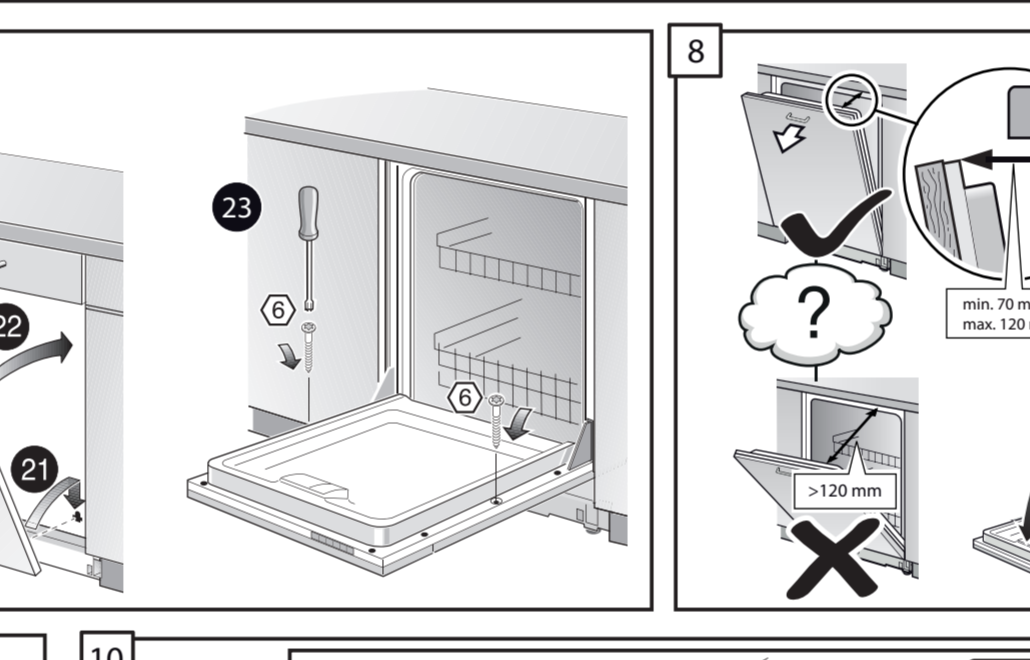

1. 1
2. 2 1.75 m
3. 3 $\varnothing 4 \times 15$
4. 4
5. 5 $\varnothing 4 \times 15$
6. 6 $\varnothing 4 \times 42$
7. 7a $\varnothing 4 \times 28$
8. 7b $\varnothing 4 \times 28$
9. 8
10. 9
11. 10 $\varnothing 4 \times 30$

2a

2b

4

5

6

7

8

9

10

11

12

13

14

15

16

17

18

19

20

21

22

23

24

25

26

27

28

29

30

31

32

4

5

6

7

8

9

10

11

12

13

14

15

16

17

18

19

20

21

22

23

24

25

26

27

28

29

30

31

32

7

8

9

10

11

12

13

14

15

16

17

18

19

20

21

22

23

24

25

26

27

28

29

30

31

32

9

10

11

12

13

14

15

16

17

18

19

20

21

22

23

24

25

26

27

28

29

30

31

32

11

12

13

14

15

16

17

18

19

20

21

22

23

24

25

26

27

28

29

30

31

32

5a

6a

7

8

9

10

11

12

13

14

15

16

17

18

19

20

21

22

23

24

25

26

27

28

29

30

31

32

1

2

3

4

5

6

7

8

9

10

11

12

13

14

15

16

17

18

19

20

21

22

23

24

25

26

27

28

29

30

31

32

7

8

9

10

1

2

3

4

5

6

7

8

9

10

11

12

13

14

15

16

17

18

19

20

21

22

23

24

25

26

27

28

29

30

31

32

4

5

6

7

8

9

10

11

12

13

14

15

16

17

18

19

20

21

22

23

24

25

26

27

28

29

30

31

32

6

7

8

9

10

11

12

13

14

15

16

17

18

19

20

21

22

23

24

25

26

27

28

29

30

31

32

7

8

9

10

11

12

13

14

15

16

17

18

19

20

21

22

23

24

25

26

27

28

29

30

31

32

10

11

12

13

14

15

16

17

18

19

20

21

22

23

24

25

26

27

28

29

30

31

32

11

12

13

14

15

16

17

18

19

20

21

22

23

24

25

26

27

28

29

30

31

32

5a

6a

7

8

9

10

11

12

13

14

15

16

17

18

19

20

21

22

23

24

25

26

27

28

29

30

31

32

1

2

3

4

5

6

7

8

9

10

11

12

13

14

15

16

17

18

19

20

21

22

23

24

25

26

27

28

29

30

31

32

7

8

9

10

3

4

5

6

7

8

9

10

11

12

13

14

15

16

17

18

19

20

21

22

23

24

25

26

27

28

29

30

31

32

4

5

6

7

8

9

10

11

12

13

14

15

16

17

18

19

20

21

22

23

24

25

26

27

28

29

30

31

32

6

7

8

9

10

11

12

13

14

15

16

17

18

19

20

21

22

23

24

25

26

27

28

29

30

31

32

7

8

9

10

11

12

13

14

15

16

17

18

19

20

21

22

23

24

25

26

27

28

29

30

31

32

10

11

12

13

14

15

16

17

18

19

20

21

22

23

24

25

26

27

28

29

30

31

32

11

12

13

14

15

16

17

18

19

20

21

22

23

24

25

26

27

28

29

30

31

32

5a

6a

7

8

9

10

11

12

13

14

15

16

17

18

19

20

21

22

23

24

25

26

27

28

29

30

31

32

1

2

3

4

5

6

7

8

9

10

11

12

13

14

15

16

17

18

19

20

21

22

23

24

25

26

27

28

29

30

31

32

7

8

9

10

verspannen
brace
calar verticalement
Enrasar

einstellen
adjust
régler
ajustar

Scheibe entfernen
remove disc
enlever le disque
Eliminar Disco