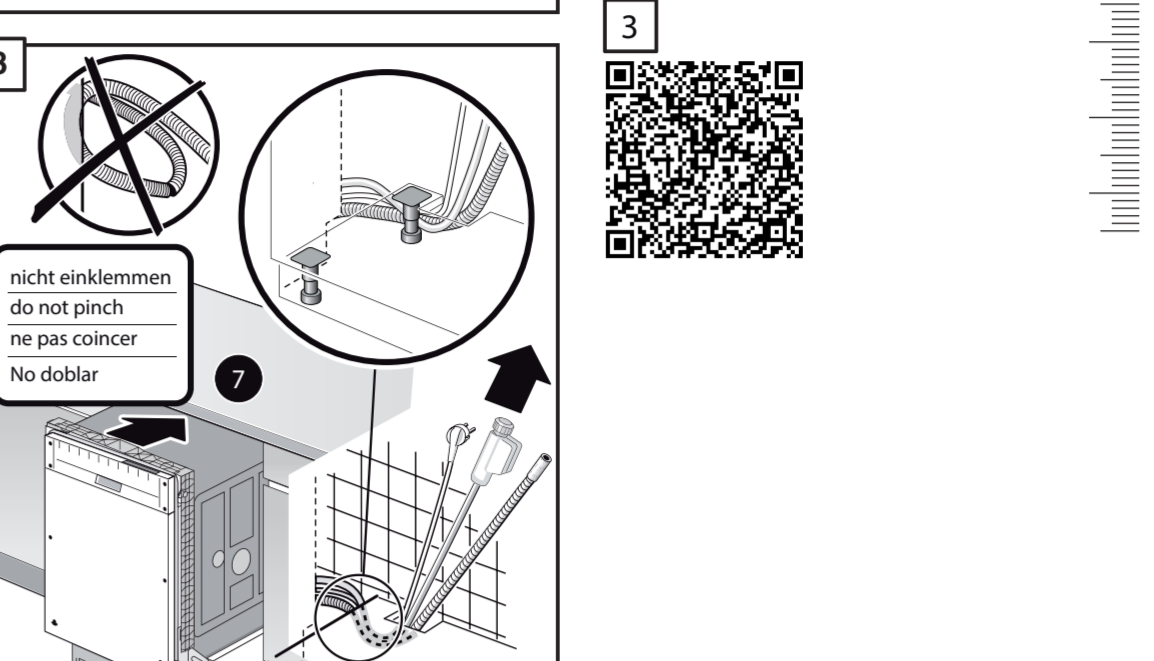

1. 1
2. 2 1.75 m
3. 3 $\varnothing 4 \times 15$
4. 4
5. 5 $\varnothing 4 \times 15$
6. 6 $\varnothing 4 \times 42$
7. 7a $\varnothing 4 \times 28$
8. 7b $\varnothing 4 \times 28$
9. 8
10. 9
11. 10 $\varnothing 4 \times 30$

2a

2b

4

5

6

7

8

9

10

11

12

13

14

15

16

17

18

19

20

21

22

23

24

25

26

27

28

29

30

31

32

4

5

6

7

8

9

10

11

12

13

14

15

16

17

18

19

20

21

22

23

24

25

26

27

28

29

30

31

32

7

8

9

10

11

12

13

14

15

16

17

18

19

20

21

22

23

24

25

26

27

28

29

30

31

32

9

10

11

12

13

14

15

16

17

18

19

20

21

22

23

24

25

26

27

28

29

30

31

32

11

12

13

14

15

16

17

18

19

20

21

22

23

24

25

26

27

28

29

30

31

32

5a

6a

7

8

9

10

11

12

13

14

15

16

17

18

19

20

21

22

23

24

25

26

27

28

29

30

31

32

1

2

3

4

5

6

7

8

9

10

11

12

13

14

15

16

17

18

19

20

21

22

23

24

25

26

27

28

29

30

31

32

7

8

9

10

1

2

3

4

5

6

7

8

9

10

11

12

13

14

15

16

17

18

19

20

21

22

23

24

25

26

27

28

29

30

31

32

4

5

6

7

8

9

10

11

12

13

14

15

16

17

18

19

20

21

22

23

24

25

26

27

28

29

30

31

32

6

7

8

9

10

11

12

13

14

15

16

17

18

19

20

21

22

23

24

25

26

27

28

29

30

31

32

7

8

9

10

11

12

13

14

15

16

17

18

19

20

21

22

23

24

25

26

27

28

29

30

31

32

10

11

12

13

14

15

16

17

18

19

20

21

22

23

24

25

26

27

28

29

30

31

32

11

12

13

14

15

16

17

18

19

20

21

22

23

24

25

26

27

28

29

30

31

32

5a

6a

7

8

9

10

11

12

13

14

15

16

17

18

19

20

21

22

23

24

25

26

27

28

29

30

31

32

1

2

3

4

5

6

7

8

9

10

11

12

13

14

15

16

17

18

19

20

21

22

23

24

25

26

27

28

29

30

31

32

7

8

9

10

3

4

5

6

7

8

9

10

11

12

13

14

15

16

17

18

19

20

21

22

23

24

25

26

27

28

29

30

31

32

4

5

6

7

8

9

10

11

12

13

14

15

16

17

18

19

20

21

22

23

24

25

26

27

28

29

30

31

32

6

7

8

9

10

11

12

13

14

15

16

17

18

19

20

21

22

23

24

25

26

27

28

29

30

31

32

7

8

9

10

11

12

13

14

15

16

17

18

19

20

21

22

23

24

25

26

27

28

29

30

31

32

10

11

12

13

14

15

16

17

18

19

20

21

22

23

24

25

26

27

28

29

30

31

32

11

12

13

14

15

16

17

18

19

20

21

22

23

24

25

26

27

28

29

30

31

32

5a

6a

7

8

9

10

11

12

13

14

15

16

17

18

19

20

21

22

23

24

25

26

27

28

29

30

31

32

1

2

3

4

5

6

7

8

9

10

11

12

13

14

15

16

17

18

19

20

21

22

23

24

25

26

27

28

29

30

31

32

7

8

9

10

verspannen
brace
calar verticalement
Enrasar

einstellen
adjust
régler
ajustar

Scheibe entfernen
remove disc
enlever le disque
Eliminar Disco