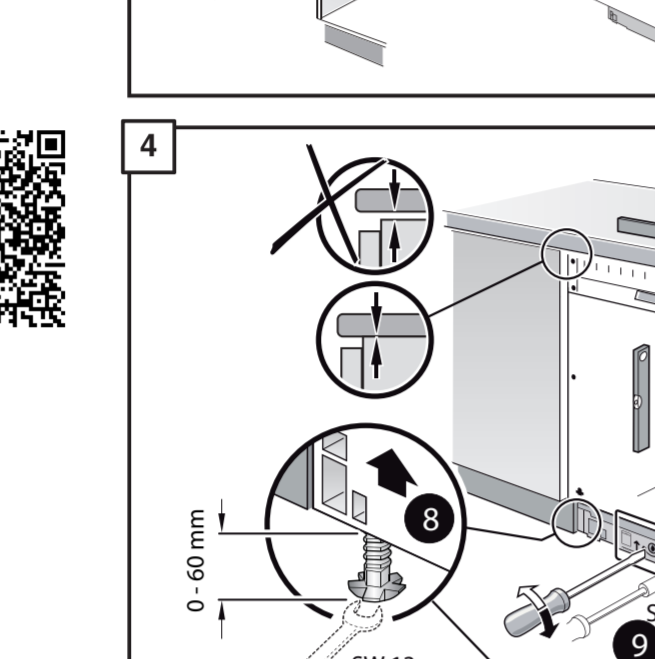

1. 1
2. 2 1.75 m
3. 3 $\varnothing 4 \times 15$
4. 4
5. 5 $\varnothing 4 \times 15$
6. 6 $\varnothing 4 \times 42$
7. 7a $\varnothing 4 \times 28$
8. 7b $\varnothing 4 \times 28$
9. 8
10. 9
11. 10 $\varnothing 4 \times 30$

2a

2b

4

5

6

7

8

9

10

11

12

13

14

15

16

17

18

19

20

21

22

23

24

25

26

27

28

29

30

31

32

4

5

6

7

8

9

10

11

12

13

14

15

16

17

18

19

20

21

22

23

24

25

26

27

28

29

30

31

32

7

8

9

10

11

12

13

14

15

16

17

18

19

20

21

22

23

24

25

26

27

28

29

30

31

32

9

10

11

12

13

14

15

16

17

18

19

20

21

22

23

24

25

26

27

28

29

30

31

32

11

12

13

14

15

16

17

18

19

20

21

22

23

24

25

26

27

28

29

30

31

32

5a

6a

7

8

9

10

11

12

13

14

15

16

17

18

19

20

21

22

23

24

25

26

27

28

29

30

31

32

1

2

3

4

5

6

7

8

9

10

11

12

13

14

15

16

17

18

19

20

21

22

23

24

25

26

27

28

29

30

31

32

7

8

9

10

1

2

3

4

5

6

7

8

9

10

11

12

13

14

15

16

17

18

19

20

21

22

23

24

25

26

27

28

29

30

31

32

4

5

6

7

8

9

10

11

12

13

14

15

16

17

18

19

20

21

22

23

24

25

26

27

28

29

30

31

32

6

7

8

9

10

11

12

13

14

15

16

17

18

19

20

21

22

23

24

25

26

27

28

29

30

31

32

7

8

9

10

11

12

13

14

15

16

17

18

19

20

21

22

23

24

25

26

27

28

29

30

31

32

10

11

12

13

14

15

16

17

18

19

20

21

22

23

24

25

26

27

28

29

30

31

32

11

12

13

14

15

16

17

18

19

20

21

22

23

24

25

26

27

28

29

30

31

32

5a

6a

7

8

9

10

11

12

13

14

15

16

17

18

19

20

21

22

23

24

25

26

27

28

29

30

31

32

1

2

3

4

5

6

7

8

9

10

11

12

13

14

15

16

17

18

19

20

21

22

23

24

25

26

27

28

29

30

31

32

7

8

9

10

3

4

5

6

7

8

9

10

11

12

13

14

15

16

17

18

19

20

21

22

23

24

25

26

27

28

29

30

31

32

4

5

6

7

8

9

10

11

12

13

14

15

16

17

18

19

20

21

22

23

24

25

26

27

28

29

30

31

32

6

7

8

9

10

11

12

13

14

15

16

17

18

19

20

21

22

23

24

25

26

27

28

29

30

31

32

7

8

9

10

11

12

13

14

15

16

17

18

19

20

21

22

23

24

25

26

27

28

29

30

31

32

10

11

12

13

14

15

16

17

18

19

20

21

22

23

24

25

26

27

28

29

30

31

32

11

12

13

14

15

16

17

18

19

20

21

22

23

24

25

26

27

28

29

30

31

32

5a

6a

7

8

9

10

11

12

13

14

15

16

17

18

19

20

21

22

23

24

25

26

27

28

29

30

31

32

1

2

3

4

5

6

7

8

9

10

11

12

13

14

15

16

17

18

19

20

21

22

23

24

25

26

27

28

29

30

31

32

7

8

9

10

verspannen
brace
calar verticalement
Enrasar

einstellen
adjust
régler
ajustar

Scheibe entfernen
remove disc
enlever le disque
Eliminar Disco