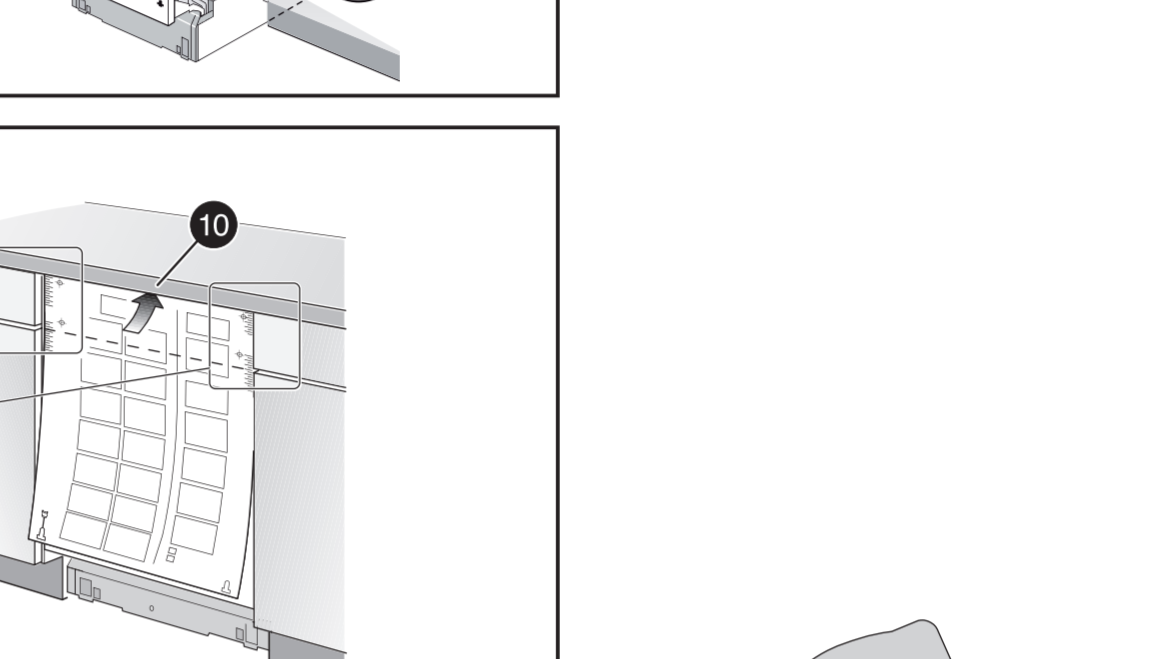

1. 1
2. 2 1.75 m
3. 3 $\varnothing 4 \times 15$
4. 4
5. 5 $\varnothing 4 \times 15$
6. 6 $\varnothing 4 \times 42$
7. 7a $\varnothing 4 \times 28$
8. 7b $\varnothing 4 \times 28$
9. 8
10. 9
11. 10 $\varnothing 4 \times 30$

2a

2b

4

5

6

7

8

9

10

11

12

13

14

15

16

17

18

19

20

21

22

23

24

25

26

27

28

29

30

31

32

4

5

6

7

8

9

10

11

12

13

14

15

16

17

18

19

20

21

22

23

24

25

26

27

28

29

30

31

32

7

8

9

10

11

12

13

14

15

16

17

18

19

20

21

22

23

24

25

26

27

28

29

30

31

32

9

10

11

12

13

14

15

16

17

18

19

20

21

22

23

24

25

26

27

28

29

30

31

32

11

12

13

14

15

16

17

18

19

20

21

22

23

24

25

26

27

28

29

30

31

32

5a

6a

7

8

9

10

11

12

13

14

15

16

17

18

19

20

21

22

23

24

25

26

27

28

29

30

31

32

1

2

3

4

5

6

7

8

9

10

11

12

13

14

15

16

17

18

19

20

21

22

23

24

25

26

27

28

29

30

31

32

7

8

9

10

1

2

3

4

5

6

7

8

9

10

11

12

13

14

15

16

17

18

19

20

21

22

23

24

25

26

27

28

29

30

31

32

4

5

6

7

8

9

10

11

12

13

14

15

16

17

18

19

20

21

22

23

24

25

26

27

28

29

30

31

32

6

7

8

9

10

11

12

13

14

15

16

17

18

19

20

21

22

23

24

25

26

27

28

29

30

31

32

7

8

9

10

11

12

13

14

15

16

17

18

19

20

21

22

23

24

25

26

27

28

29

30

31

32

10

11

12

13

14

15

16

17

18

19

20

21

22

23

24

25

26

27

28

29

30

31

32

11

12

13

14

15

16

17

18

19

20

21

22

23

24

25

26

27

28

29

30

31

32

5a

6a

7

8

9

10

11

12

13

14

15

16

17

18

19

20

21

22

23

24

25

26

27

28

29

30

31

32

1

2

3

4

5

6

7

8

9

10

11

12

13

14

15

16

17

18

19

20

21

22

23

24

25

26

27

28

29

30

31

32

7

8

9

10

3

4

5

6

7

8

9

10

11

12

13

14

15

16

17

18

19

20

21

22

23

24

25

26

27

28

29

30

31

32

4

5

6

7

8

9

10

11

12

13

14

15

16

17

18

19

20

21

22

23

24

25

26

27

28

29

30

31

32

6

7

8

9

10

11

12

13

14

15

16

17

18

19

20

21

22

23

24

25

26

27

28

29

30

31

32

7

8

9

10

11

12

13

14

15

16

17

18

19

20

21

22

23

24

25

26

27

28

29

30

31

32

10

11

12

13

14

15

16

17

18

19

20

21

22

23

24

25

26

27

28

29

30

31

32

11

12

13

14

15

16

17

18

19

20

21

22

23

24

25

26

27

28

29

30

31

32

5a

6a

7

8

9

10

11

12

13

14

15

16

17

18

19

20

21

22

23

24

25

26

27

28

29

30

31

32

1

2

3

4

5

6

7

8

9

10

11

12

13

14

15

16

17

18

19

20

21

22

23

24

25

26

27

28

29

30

31

32

7

8

9

10

verspannen
brace
calar verticalement
Enrasar

einstellen
adjust
régler
ajustar

Scheibe entfernen
remove disc
enlever le disque
Eliminar Disco