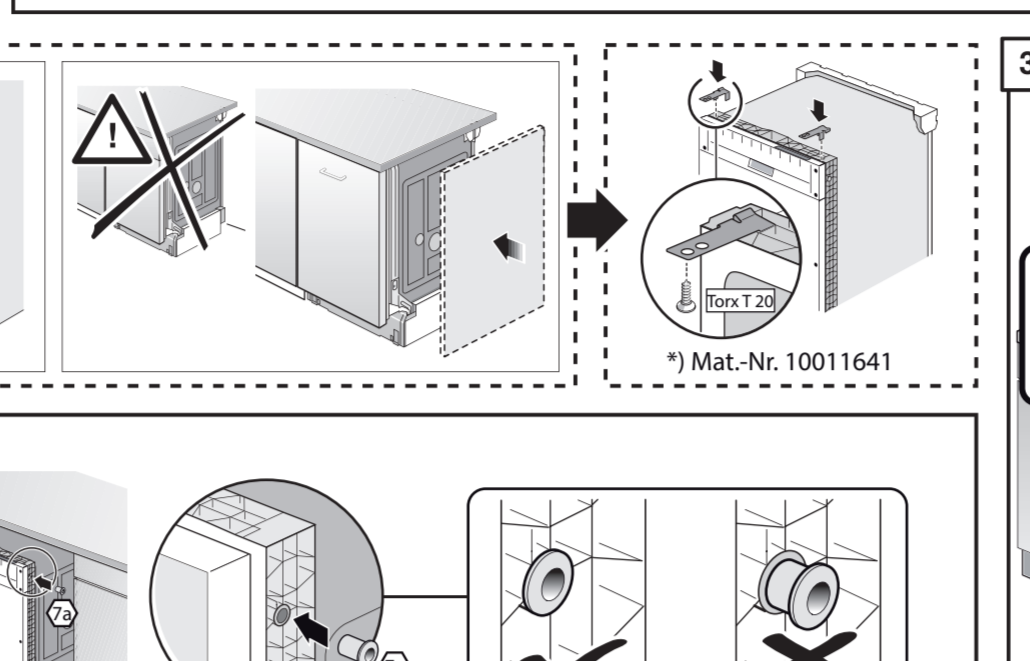

1. 1
2. 2 1.75 m
3. 3 $\varnothing 4 \times 15$
4. 4
5. 5 $\varnothing 4 \times 15$
6. 6 $\varnothing 4 \times 42$
7. 7a $\varnothing 4 \times 28$
8. 7b $\varnothing 4 \times 28$
9. 8
10. 9
11. 10 $\varnothing 4 \times 30$

2a

2b

4

5

6

7

8

9

10

11

12

13

14

15

16

17

18

19

20

21

22

23

24

25

26

27

28

29

30

31

32

4

5

6

7

8

9

10

11

12

13

14

15

16

17

18

19

20

21

22

23

24

25

26

27

28

29

30

31

32

7

8

9

10

11

12

13

14

15

16

17

18

19

20

21

22

23

24

25

26

27

28

29

30

31

32

9

10

11

12

13

14

15

16

17

18

19

20

21

22

23

24

25

26

27

28

29

30

31

32

11

12

13

14

15

16

17

18

19

20

21

22

23

24

25

26

27

28

29

30

31

32

5a

6a

7

8

9

10

11

12

13

14

15

16

17

18

19

20

21

22

23

24

25

26

27

28

29

30

31

32

1

2

3

4

5

6

7

8

9

10

11

12

13

14

15

16

17

18

19

20

21

22

23

24

25

26

27

28

29

30

31

32

7

8

9

10

1

2

3

4

5

6

7

8

9

10

11

12

13

14

15

16

17

18

19

20

21

22

23

24

25

26

27

28

29

30

31

32

4

5

6

7

8

9

10

11

12

13

14

15

16

17

18

19

20

21

22

23

24

25

26

27

28

29

30

31

32

6

7

8

9

10

11

12

13

14

15

16

17

18

19

20

21

22

23

24

25

26

27

28

29

30

31

32

7

8

9

10

11

12

13

14

15

16

17

18

19

20

21

22

23

24

25

26

27

28

29

30

31

32

10

11

12

13

14

15

16

17

18

19

20

21

22

23

24

25

26

27

28

29

30

31

32

11

12

13

14

15

16

17

18

19

20

21

22

23

24

25

26

27

28

29

30

31

32

5a

6a

7

8

9

10

11

12

13

14

15

16

17

18

19

20

21

22

23

24

25

26

27

28

29

30

31

32

1

2

3

4

5

6

7

8

9

10

11

12

13

14

15

16

17

18

19

20

21

22

23

24

25

26

27

28

29

30

31

32

7

8

9

10

3

4

5

6

7

8

9

10

11

12

13

14

15

16

17

18

19

20

21

22

23

24

25

26

27

28

29

30

31

32

4

5

6

7

8

9

10

11

12

13

14

15

16

17

18

19

20

21

22

23

24

25

26

27

28

29

30

31

32

6

7

8

9

10

11

12

13

14

15

16

17

18

19

20

21

22

23

24

25

26

27

28

29

30

31

32

7

8

9

10

11

12

13

14

15

16

17

18

19

20

21

22

23

24

25

26

27

28

29

30

31

32

10

11

12

13

14

15

16

17

18

19

20

21

22

23

24

25

26

27

28

29

30

31

32

11

12

13

14

15

16

17

18

19

20

21

22

23

24

25

26

27

28

29

30

31

32

5a

6a

7

8

9

10

11

12

13

14

15

16

17

18

19

20

21

22

23

24

25

26

27

28

29

30

31

32

1

2

3

4

5

6

7

8

9

10

11

12

13

14

15

16

17

18

19

20

21

22

23

24

25

26

27

28

29

30

31

32

7

8

9

10

verspannen
brace
calar verticalement
Enrasar

einstellen
adjust
régler
ajustar

Scheibe entfernen
remove disc
enlever le disque
Eliminar Disco