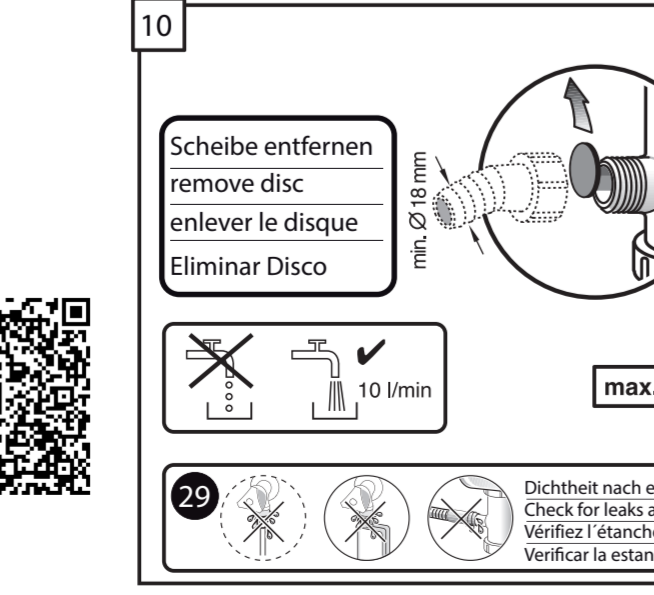

GV 44x Voll-I - k. SW 9001 881 806 (0310)

SI Navodilo za montažo
*) Laško nabavite v servisni službi
LT Tiesiogiai paslaugos
*) Gali būti gauta per klientų aptarnavimo tarnybą
LV Udhēzues pēr montāģi
*) Sigurohet nēpārmēģet servist
PL Montaż instrukcja
*) K dispozici přes servisní službu
SK Návod na montáž
*) Dostanete v službě zákaznickom
HU Utasítás
*) A weboldalon keresztül kapható:
RO Instrucțiune de montaj
*) Obținabilă la serviciul pentru clienți
SR Uputa za montažu
*) Može dobiti kod službe održavanja
HR Uputstvo za montažu
*) Može se nabaviti preko servise službe

TR Dıştanış yarıqması
*) mızozarga xızmat ko'rsatış markazıda mavud
RU Инструкция по монтажу
*) Можно получить в сервисном центре
UK Інструкція з монтажу
*) Можна отримати через сервісну службу
PL Montaż instrukcja
*) K dispozici přes servisní službu
SK Návod na montáž
*) Dostanete v službě zákaznickom
HU Utasítás
*) A weboldalon keresztül kapható:
RO Instrucțiune de montaj
*) Obținabilă la serviciul pentru clienți
SR Uputa za montažu
*) Može dobiti kod službe održavanja
HR Uputstvo za montažu
*) Može se nabaviti preko servise službe