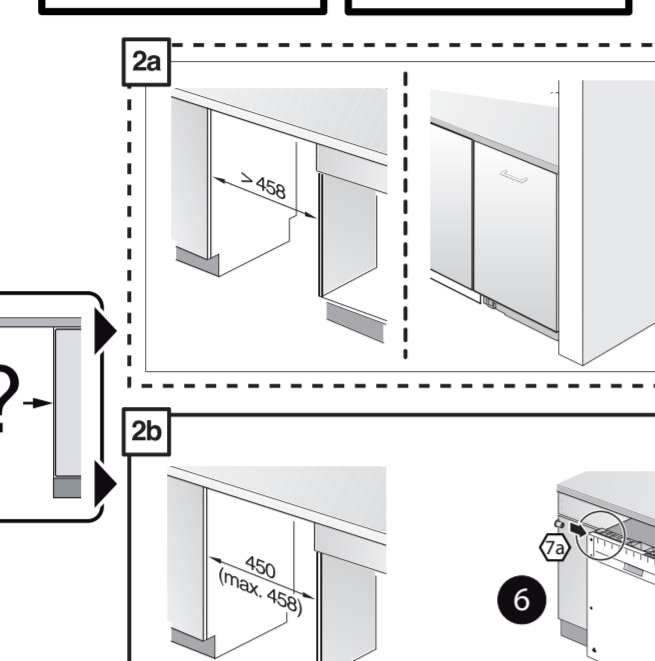

1. 1
2. 2 1.75 m
3. 3 $\varnothing 4 \times 15$
4. 4
5. 5 $\varnothing 4 \times 15$
6. 6 $\varnothing 4 \times 42$
7. 7a $\varnothing 4 \times 28$
8. 7b $\varnothing 4 \times 28$
9. 8
10. 9
11. 10 $\varnothing 4 \times 30$

2a

2b

4

5

6

7

8

9

10

11

12

13

14

15

16

17

18

19

20

21

22

23

24

25

26

27

28

29

30

31

32

4

5

6

7

8

9

10

11

12

13

14

15

16

17

18

19

20

21

22

23

24

25

26

27

28

29

30

31

32

7

8

9

10

11

12

13

14

15

16

17

18

19

20

21

22

23

24

25

26

27

28

29

30

31

32

9

10

11

12

13

14

15

16

17

18

19

20

21

22

23

24

25

26

27

28

29

30

31

32

11

12

13

14

15

16

17

18

19

20

21

22

23

24

25

26

27

28

29

30

31

32

5a

6a

7

8

9

10

11

12

13

14

15

16

17

18

19

20

21

22

23

24

25

26

27

28

29

30

31

32

1

2

3

4

5

6

7

8

9

10

11

12

13

14

15

16

17

18

19

20

21

22

23

24

25

26

27

28

29

30

31

32

7

8

9

10

1

2

3

4

5

6

7

8

9

10

11

12

13

14

15

16

17

18

19

20

21

22

23

24

25

26

27

28

29

30

31

32

4

5

6

7

8

9

10

11

12

13

14

15

16

17

18

19

20

21

22

23

24

25

26

27

28

29

30

31

32

6

7

8

9

10

11

12

13

14

15

16

17

18

19

20

21

22

23

24

25

26

27

28

29

30

31

32

7

8

9

10

11

12

13

14

15

16

17

18

19

20

21

22

23

24

25

26

27

28

29

30

31

32

10

11

12

13

14

15

16

17

18

19

20

21

22

23

24

25

26

27

28

29

30

31

32

11

12

13

14

15

16

17

18

19

20

21

22

23

24

25

26

27

28

29

30

31

32

5a

6a

7

8

9

10

11

12

13

14

15

16

17

18

19

20

21

22

23

24

25

26

27

28

29

30

31

32

1

2

3

4

5

6

7

8

9

10

11

12

13

14

15

16

17

18

19

20

21

22

23

24

25

26

27

28

29

30

31

32

7

8

9

10

3

4

5

6

7

8

9

10

11

12

13

14

15

16

17

18

19

20

21

22

23

24

25

26

27

28

29

30

31

32

4

5

6

7

8

9

10

11

12

13

14

15

16

17

18

19

20

21

22

23

24

25

26

27

28

29

30

31

32

6

7

8

9

10

11

12

13

14

15

16

17

18

19

20

21

22

23

24

25

26

27

28

29

30

31

32

7

8

9

10

11

12

13

14

15

16

17

18

19

20

21

22

23

24

25

26

27

28

29

30

31

32

10

11

12

13

14

15

16

17

18

19

20

21

22

23

24

25

26

27

28

29

30

31

32

11

12

13

14

15

16

17

18

19

20

21

22

23

24

25

26

27

28

29

30

31

32

5a

6a

7

8

9

10

11

12

13

14

15

16

17

18

19

20

21

22

23

24

25

26

27

28

29

30

31

32

1

2

3

4

5

6

7

8

9

10

11

12

13

14

15

16

17

18

19

20

21

22

23

24

25

26

27

28

29

30

31

32

7

8

9

10

verspannen
brace
calar verticalement
Enrasar

einstellen
adjust
régler
ajustar

Scheibe entfernen
remove disc
enlever le disque
Eliminar Disco