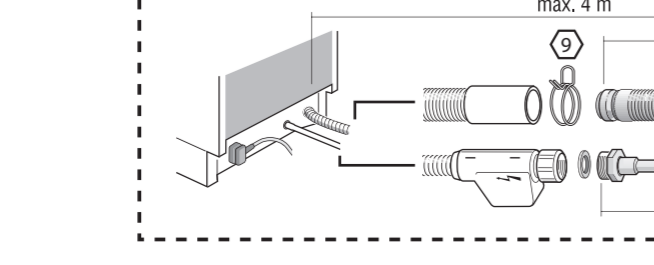

GV 44x Voll-I - k. SW 9001 881 806 (0310)

SI Navodilo za montažo
*) Laško nabavite v servisni službi
LT Tiesiogiai paslaugos
*) Gali būti gauta per klientų aptarnavimo tarnybą
LV Udhēzues pēr montāģi
*) Sigurohet nēpārmēģet servist
PL Montaż instrukcja
*) K dispozici přes servisní službu
SK Návod na montáž
*) Dostanete v službě zákaznickom
HU Utasítás
*) A weboldalon keresztül kapható:
RO Instrucțiune de montaj
*) Obținabilă la serviciul pentru clienți
SR Uputa za montažu
*) Može dobiti kod službe održavanja
HR Uputstvo za montažu
*) Može se nabaviti preko servise službe

TR Dıştanış yarıqması
*) mızozarga xızmat ko'rsatış markazıda mavud
RU Инструкция по монтажу
*) Можно получить в сервисном центре
UK Інструкція з монтажу
*) Можна отримати через сервісну службу
PL Montaż instrukcja
*) K dispozici přes servisní službu
SK Návod na montáž
*) Dostanete v službě zákaznickom
HU Utasítás
*) A weboldalon keresztül kapható:
RO Instrucțiune de montaj
*) Obținabilă la serviciul pentru clienți
SR Uputa za montažu
*) Može dobiti kod službe održavanja
HR Uputstvo za montažu
*) Može se nabaviti preko servise službe