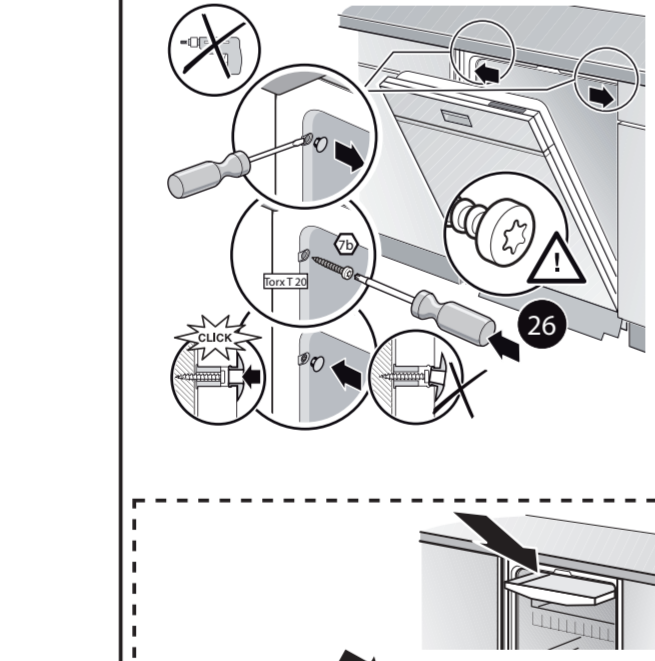

1. 1
2. 2 1.75 m
3. 3 $\varnothing 4 \times 15$
4. 4
5. 5 $\varnothing 4 \times 15$
6. 6 $\varnothing 4 \times 42$
7. 7a $\varnothing 4 \times 28$
8. 7b $\varnothing 4 \times 28$
9. 8
10. 9
11. 10 $\varnothing 4 \times 30$

2a

2b

4

5

6

7

8

9

10

11

12

13

14

15

16

17

18

19

20

21

22

23

24

25

26

27

28

29

30

31

32

4

5

6

7

8

9

10

11

12

13

14

15

16

17

18

19

20

21

22

23

24

25

26

27

28

29

30

31

32

7

8

9

10

11

12

13

14

15

16

17

18

19

20

21

22

23

24

25

26

27

28

29

30

31

32

9

10

11

12

13

14

15

16

17

18

19

20

21

22

23

24

25

26

27

28

29

30

31

32

11

12

13

14

15

16

17

18

19

20

21

22

23

24

25

26

27

28

29

30

31

32

5a

6a

7

8

9

10

11

12

13

14

15

16

17

18

19

20

21

22

23

24

25

26

27

28

29

30

31

32

1

2

3

4

5

6

7

8

9

10

11

12

13

14

15

16

17

18

19

20

21

22

23

24

25

26

27

28

29

30

31

32

7

8

9

10

1

2

3

4

5

6

7

8

9

10

11

12

13

14

15

16

17

18

19

20

21

22

23

24

25

26

27

28

29

30

31

32

4

5

6

7

8

9

10

11

12

13

14

15

16

17

18

19

20

21

22

23

24

25

26

27

28

29

30

31

32

6

7

8

9

10

11

12

13

14

15

16

17

18

19

20

21

22

23

24

25

26

27

28

29

30

31

32

7

8

9

10

11

12

13

14

15

16

17

18

19

20

21

22

23

24

25

26

27

28

29

30

31

32

10

11

12

13

14

15

16

17

18

19

20

21

22

23

24

25

26

27

28

29

30

31

32

11

12

13

14

15

16

17

18

19

20

21

22

23

24

25

26

27

28

29

30

31

32

5a

6a

7

8

9

10

11

12

13

14

15

16

17

18

19

20

21

22

23

24

25

26

27

28

29

30

31

32

1

2

3

4

5

6

7

8

9

10

11

12

13

14

15

16

17

18

19

20

21

22

23

24

25

26

27

28

29

30

31

32

7

8

9

10

3

4

5

6

7

8

9

10

11

12

13

14

15

16

17

18

19

20

21

22

23

24

25

26

27

28

29

30

31

32

4

5

6

7

8

9

10

11

12

13

14

15

16

17

18

19

20

21

22

23

24

25

26

27

28

29

30

31

32

6

7

8

9

10

11

12

13

14

15

16

17

18

19

20

21

22

23

24

25

26

27

28

29

30

31

32

7

8

9

10

11

12

13

14

15

16

17

18

19

20

21

22

23

24

25

26

27

28

29

30

31

32

10

11

12

13

14

15

16

17

18

19

20

21

22

23

24

25

26

27

28

29

30

31

32

11

12

13

14

15

16

17

18

19

20

21

22

23

24

25

26

27

28

29

30

31

32

5a

6a

7

8

9

10

11

12

13

14

15

16

17

18

19

20

21

22

23

24

25

26

27

28

29

30

31

32

1

2

3

4

5

6

7

8

9

10

11

12

13

14

15

16

17

18

19

20

21

22

23

24

25

26

27

28

29

30

31

32

7

8

9

10

verspannen
brace
calar verticalement
Enrasar

einstellen
adjust
régler
ajustar

Scheibe entfernen
remove disc
enlever le disque
Eliminar Disco