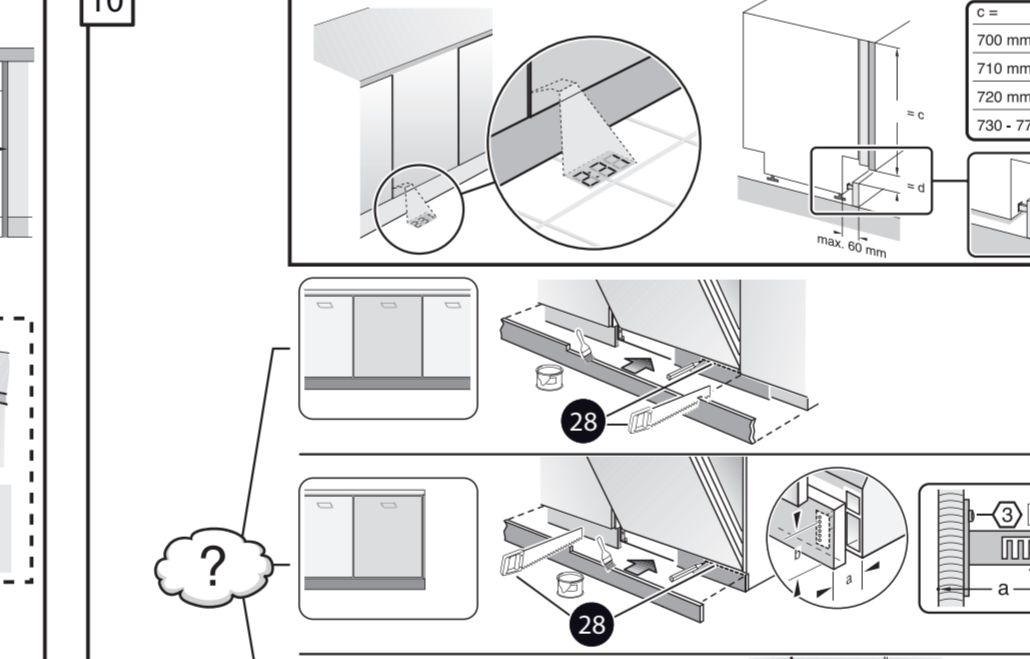

1. 1
2. 2 1.75 m
3. 3 $\varnothing 4 \times 15$
4. 4
5. 5 $\varnothing 4 \times 15$
6. 6 $\varnothing 4 \times 42$
7. 7a $\varnothing 4 \times 28$
8. 7b $\varnothing 4 \times 28$
9. 8
10. 9
11. 10 $\varnothing 4 \times 30$

2a

2b

4

5

6

7

8

9

10

11

12

13

14

15

16

17

18

19

20

21

22

23

24

25

26

27

28

29

30

31

32

4

5

6

7

8

9

10

11

12

13

14

15

16

17

18

19

20

21

22

23

24

25

26

27

28

29

30

31

32

7

8

9

10

11

12

13

14

15

16

17

18

19

20

21

22

23

24

25

26

27

28

29

30

31

32

9

10

11

12

13

14

15

16

17

18

19

20

21

22

23

24

25

26

27

28

29

30

31

32

11

12

13

14

15

16

17

18

19

20

21

22

23

24

25

26

27

28

29

30

31

32

5a

6a

7

8

9

10

11

12

13

14

15

16

17

18

19

20

21

22

23

24

25

26

27

28

29

30

31

32

1

2

3

4

5

6

7

8

9

10

11

12

13

14

15

16

17

18

19

20

21

22

23

24

25

26

27

28

29

30

31

32

7

8

9

10

1

2

3

4

5

6

7

8

9

10

11

12

13

14

15

16

17

18

19

20

21

22

23

24

25

26

27

28

29

30

31

32

4

5

6

7

8

9

10

11

12

13

14

15

16

17

18

19

20

21

22

23

24

25

26

27

28

29

30

31

32

6

7

8

9

10

11

12

13

14

15

16

17

18

19

20

21

22

23

24

25

26

27

28

29

30

31

32

7

8

9

10

11

12

13

14

15

16

17

18

19

20

21

22

23

24

25

26

27

28

29

30

31

32

10

11

12

13

14

15

16

17

18

19

20

21

22

23

24

25

26

27

28

29

30

31

32

11

12

13

14

15

16

17

18

19

20

21

22

23

24

25

26

27

28

29

30

31

32

5a

6a

7

8

9

10

11

12

13

14

15

16

17

18

19

20

21

22

23

24

25

26

27

28

29

30

31

32

1

2

3

4

5

6

7

8

9

10

11

12

13

14

15

16

17

18

19

20

21

22

23

24

25

26

27

28

29

30

31

32

7

8

9

10

3

4

5

6

7

8

9

10

11

12

13

14

15

16

17

18

19

20

21

22

23

24

25

26

27

28

29

30

31

32

4

5

6

7

8

9

10

11

12

13

14

15

16

17

18

19

20

21

22

23

24

25

26

27

28

29

30

31

32

6

7

8

9

10

11

12

13

14

15

16

17

18

19

20

21

22

23

24

25

26

27

28

29

30

31

32

7

8

9

10

11

12

13

14

15

16

17

18

19

20

21

22

23

24

25

26

27

28

29

30

31

32

10

11

12

13

14

15

16

17

18

19

20

21

22

23

24

25

26

27

28

29

30

31

32

11

12

13

14

15

16

17

18

19

20

21

22

23

24

25

26

27

28

29

30

31

32

5a

6a

7

8

9

10

11

12

13

14

15

16

17

18

19

20

21

22

23

24

25

26

27

28

29

30

31

32

1

2

3

4

5

6

7

8

9

10

11

12

13

14

15

16

17

18

19

20

21

22

23

24

25

26

27

28

29

30

31

32

7

8

9

10

verspannen
brace
calar verticalement
Enrasar

einstellen
adjust
régler
ajustar

Scheibe entfernen
remove disc
enlever le disque
Eliminar Disco