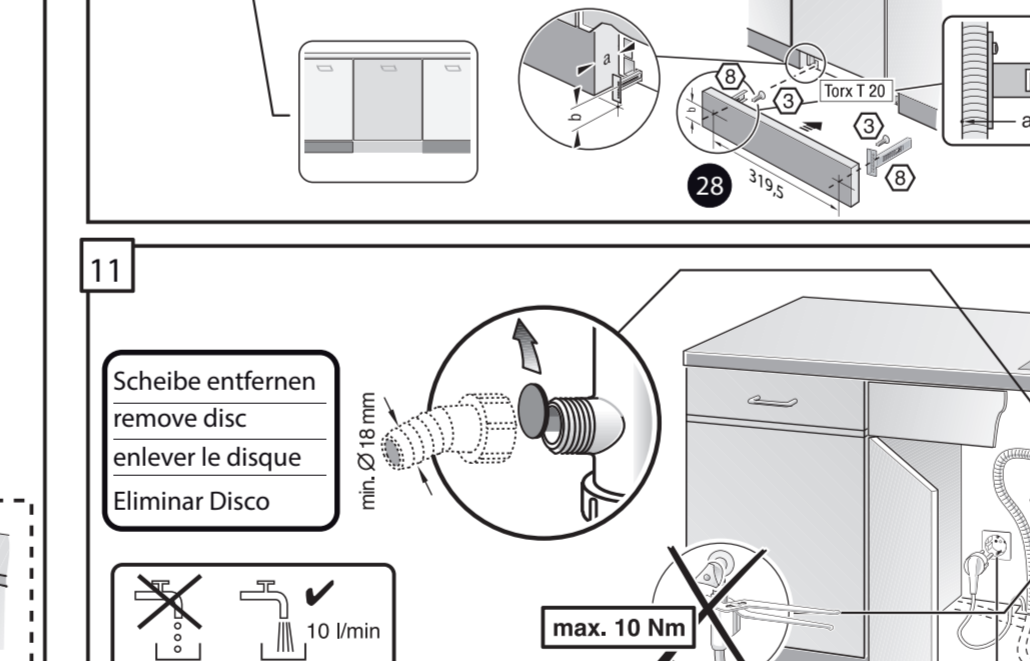

1. 1
2. 2 1.75 m
3. 3 $\varnothing 4 \times 15$
4. 4
5. 5 $\varnothing 4 \times 15$
6. 6 $\varnothing 4 \times 42$
7. 7a $\varnothing 4 \times 28$
8. 7b $\varnothing 4 \times 28$
9. 8
10. 9
11. 10 $\varnothing 4 \times 30$

2a

2b

4

5

6

7

8

9

10

11

12

13

14

15

16

17

18

19

20

21

22

23

24

25

26

27

28

29

30

31

32

4

5

6

7

8

9

10

11

12

13

14

15

16

17

18

19

20

21

22

23

24

25

26

27

28

29

30

31

32

7

8

9

10

11

12

13

14

15

16

17

18

19

20

21

22

23

24

25

26

27

28

29

30

31

32

9

10

11

12

13

14

15

16

17

18

19

20

21

22

23

24

25

26

27

28

29

30

31

32

11

12

13

14

15

16

17

18

19

20

21

22

23

24

25

26

27

28

29

30

31

32

5a

6a

7

8

9

10

11

12

13

14

15

16

17

18

19

20

21

22

23

24

25

26

27

28

29

30

31

32

1

2

3

4

5

6

7

8

9

10

11

12

13

14

15

16

17

18

19

20

21

22

23

24

25

26

27

28

29

30

31

32

7

8

9

10

1

2

3

4

5

6

7

8

9

10

11

12

13

14

15

16

17

18

19

20

21

22

23

24

25

26

27

28

29

30

31

32

4

5

6

7

8

9

10

11

12

13

14

15

16

17

18

19

20

21

22

23

24

25

26

27

28

29

30

31

32

6

7

8

9

10

11

12

13

14

15

16

17

18

19

20

21

22

23

24

25

26

27

28

29

30

31

32

7

8

9

10

11

12

13

14

15

16

17

18

19

20

21

22

23

24

25

26

27

28

29

30

31

32

10

11

12

13

14

15

16

17

18

19

20

21

22

23

24

25

26

27

28

29

30

31

32

11

12

13

14

15

16

17

18

19

20

21

22

23

24

25

26

27

28

29

30

31

32

5a

6a

7

8

9

10

11

12

13

14

15

16

17

18

19

20

21

22

23

24

25

26

27

28

29

30

31

32

1

2

3

4

5

6

7

8

9

10

11

12

13

14

15

16

17

18

19

20

21

22

23

24

25

26

27

28

29

30

31

32

7

8

9

10

3

4

5

6

7

8

9

10

11

12

13

14

15

16

17

18

19

20

21

22

23

24

25

26

27

28

29

30

31

32

4

5

6

7

8

9

10

11

12

13

14

15

16

17

18

19

20

21

22

23

24

25

26

27

28

29

30

31

32

6

7

8

9

10

11

12

13

14

15

16

17

18

19

20

21

22

23

24

25

26

27

28

29

30

31

32

7

8

9

10

11

12

13

14

15

16

17

18

19

20

21

22

23

24

25

26

27

28

29

30

31

32

10

11

12

13

14

15

16

17

18

19

20

21

22

23

24

25

26

27

28

29

30

31

32

11

12

13

14

15

16

17

18

19

20

21

22

23

24

25

26

27

28

29

30

31

32

5a

6a

7

8

9

10

11

12

13

14

15

16

17

18

19

20

21

22

23

24

25

26

27

28

29

30

31

32

1

2

3

4

5

6

7

8

9

10

11

12

13

14

15

16

17

18

19

20

21

22

23

24

25

26

27

28

29

30

31

32

7

8

9

10

verspannen
brace
calar verticalement
Enrasar

einstellen
adjust
régler
ajustar

Scheibe entfernen
remove disc
enlever le disque
Eliminar Disco