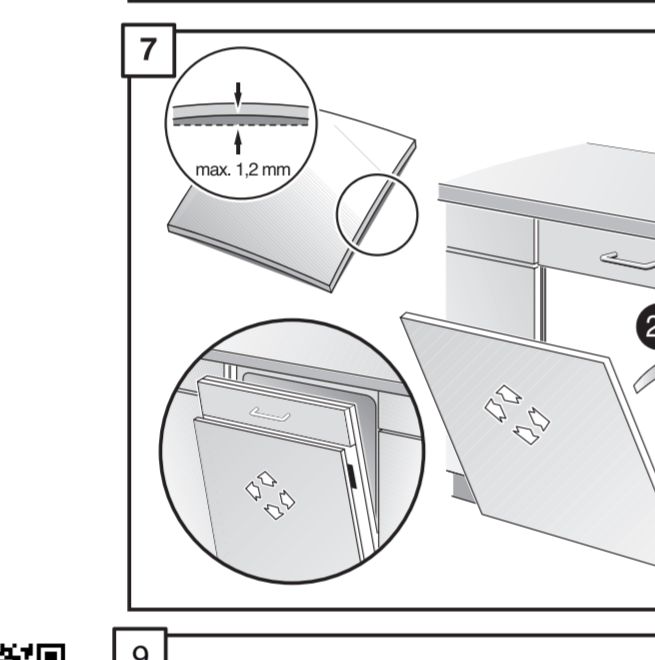

1. 1
2. 2 1.75 m
3. 3 $\varnothing 4 \times 15$
4. 4
5. 5 $\varnothing 4 \times 15$
6. 6 $\varnothing 4 \times 42$
7. 7a $\varnothing 4 \times 28$
8. 7b $\varnothing 4 \times 28$
9. 8
10. 9
11. 10 $\varnothing 4 \times 30$