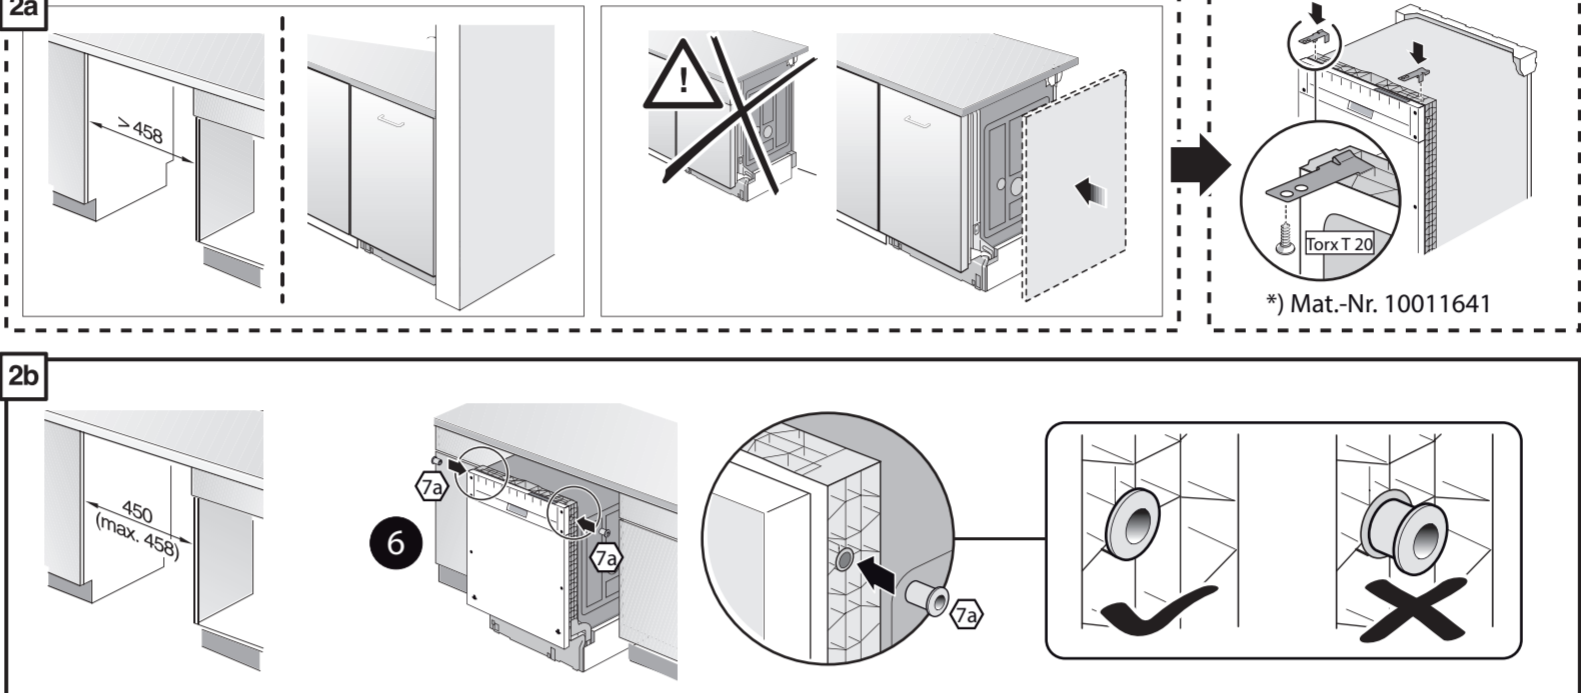

GV 44x Voll-I - k. SW 9001 881 806 (0310)

SI Navodilo za montažo
*) Laško nabavite v servisni službi
LT Tiesiogiai paslaugos
*) Gali būti gauta per klientų aptarnavimo tarnybą
LV Udhēzues pēr montāģi
*) Sigurohet nēpārmēģet servist
PL Montaż instrukcja
*) K dispozici přes servisní službu
SK Návod na montáž
*) Dostanete v službě zákaznickom
HU Utasítás
*) A weboldalon keresztül kapható:
RO Instrucțiune de montaj
*) Obținabilă la serviciul pentru clienți
SR Uputa za montažu
*) Može dobiti kod službe održavanja
HR Uputstvo za montažu
*) Može se nabaviti preko servise službe

TR Dıştanış yarıqması
*) mızozarga xızmat ko'rsatış markazıda mavud
RU Инструкция по монтажу
*) Можно получить в сервисном центре
UK Інструкція з монтажу
*) Можна отримати через сервісну службу
PL Montaż instrukcja
*) K dispozici přes servisní službu
SK Návod na montáž
*) Dostanete v službě zákaznickom
HU Utasítás
*) A weboldalon keresztül kapható:
RO Instrucțiune de montaj
*) Obținabilă la serviciul pentru clienți
SR Uputa za montažu
*) Može dobiti kod službe održavanja
HR Uputstvo za montažu
*) Može se nabaviti preko servise službe