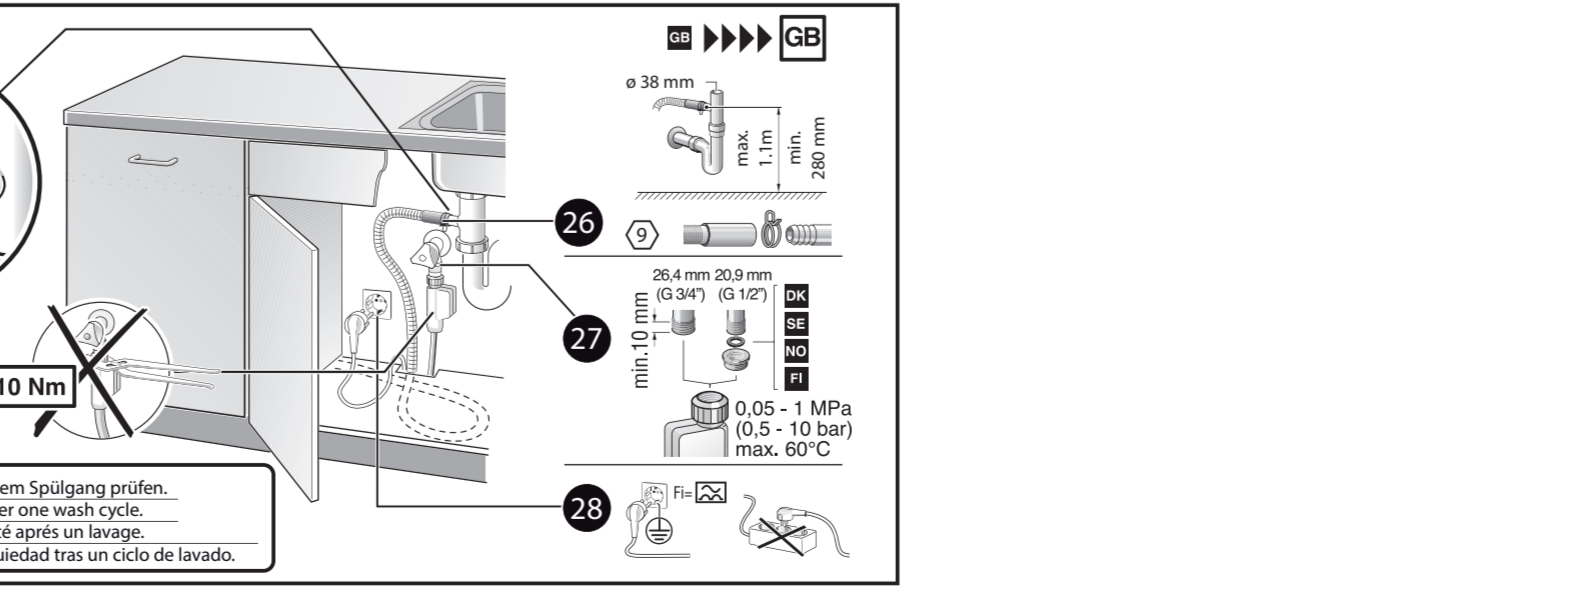

GV 44x Voll-I - k. SW 9001 881 806 (0310)

SI Navodilo za montažo
*) Laško nabavite v servisni službi
LT Tiesiogiai paslaugos
*) Gali būti gauta per klientų aptarnavimo tarnybą
LV Udhēzues pēr montāģi
*) Sigurohet nēpārmēģet servist
PL Montaż instrukcja
*) K dispozici přes servisní službu
SK Návod na montáž
*) Dostanete v službě zákaznickom
HU Utasítás
*) A weboldalon keresztül kapható:
RO Instrucțiune de montaj
*) Obținabilă la serviciul pentru clienți
SR Uputa za montažu
*) Može dobiti kod službe održavanja
HR Uputstvo za montažu
*) Može se nabaviti preko servise službe

TR Dıştanış yarıqması
*) mızozarga xızmat ko'rsatış markazıda mavud
RU Инструкция по монтажу
*) Можно получить в сервисном центре
UK Інструкція з монтажу
*) Можна отримати через сервісну службу
PL Montaż instrukcja
*) K dispozici přes servisní službu
SK Návod na montáž
*) Dostanete v službě zákaznickom
HU Utasítás
*) A weboldalon keresztül kapható:
RO Instrucțiune de montaj
*) Obținabilă la serviciul pentru clienți
SR Uputa za montažu
*) Može dobiti kod službe održavanja
HR Uputstvo za montažu
*) Može se nabaviti preko servise službe