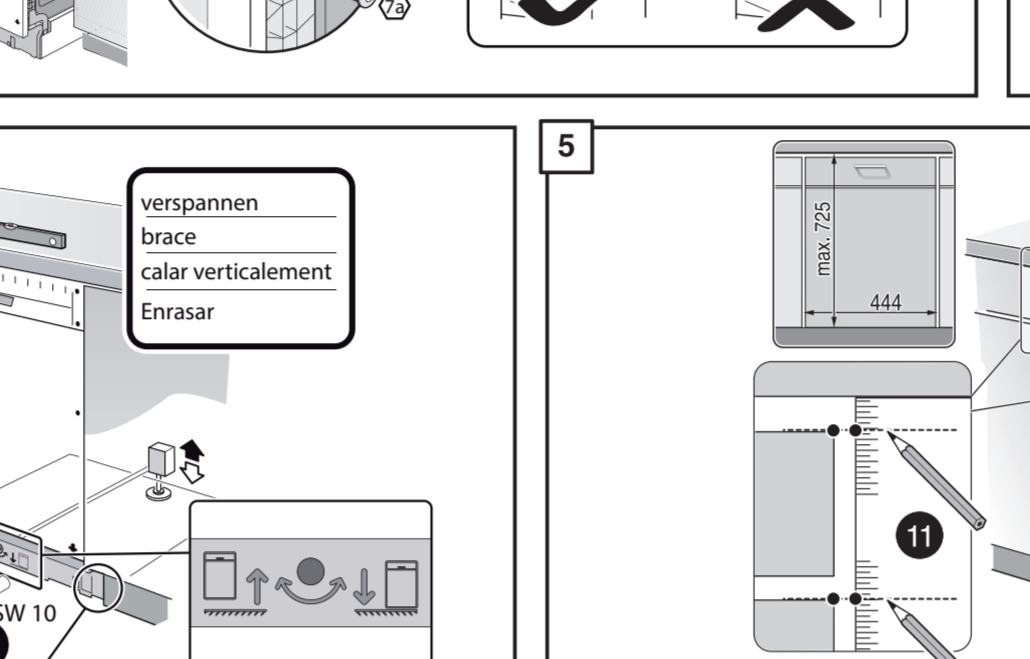

1. 1
2. 2 1.75 m
3. 3 $\varnothing 4 \times 15$
4. 4
5. 5 $\varnothing 4 \times 15$
6. 6 $\varnothing 4 \times 42$
7. 7a $\varnothing 4 \times 28$
8. 7b $\varnothing 4 \times 28$
9. 8
10. 9
11. 10 $\varnothing 4 \times 30$

2a

2b

4

5

6

7

8

9

10

11

12

13

14

15

16

17

18

19

20

21

22

23

24

25

26

27

28

29

30

31

32

4

5

6

7

8

9

10

11

12

13

14

15

16

17

18

19

20

21

22

23

24

25

26

27

28

29

30

31

32

7

8

9

10

11

12

13

14

15

16

17

18

19

20

21

22

23

24

25

26

27

28

29

30

31

32

9

10

11

12

13

14

15

16

17

18

19

20

21

22

23

24

25

26

27

28

29

30

31

32

11

12

13

14

15

16

17

18

19

20

21

22

23

24

25

26

27

28

29

30

31

32

5a

6a

7

8

9

10

11

12

13

14

15

16

17

18

19

20

21

22

23

24

25

26

27

28

29

30

31

32

1

2

3

4

5

6

7

8

9

10

11

12

13

14

15

16

17

18

19

20

21

22

23

24

25

26

27

28

29

30

31

32

7

8

9

10

1

2

3

4

5

6

7

8

9

10

11

12

13

14

15

16

17

18

19

20

21

22

23

24

25

26

27

28

29

30

31

32

4

5

6

7

8

9

10

11

12

13

14

15

16

17

18

19

20

21

22

23

24

25

26

27

28

29

30

31

32

6

7

8

9

10

11

12

13

14

15

16

17

18

19

20

21

22

23

24

25

26

27

28

29

30

31

32

7

8

9

10

11

12

13

14

15

16

17

18

19

20

21

22

23

24

25

26

27

28

29

30

31

32

10

11

12

13

14

15

16

17

18

19

20

21

22

23

24

25

26

27

28

29

30

31

32

11

12

13

14

15

16

17

18

19

20

21

22

23

24

25

26

27

28

29

30

31

32

5a

6a

7

8

9

10

11

12

13

14

15

16

17

18

19

20

21

22

23

24

25

26

27

28

29

30

31

32

1

2

3

4

5

6

7

8

9

10

11

12

13

14

15

16

17

18

19

20

21

22

23

24

25

26

27

28

29

30

31

32

7

8

9

10

3

4

5

6

7

8

9

10

11

12

13

14

15

16

17

18

19

20

21

22

23

24

25

26

27

28

29

30

31

32

4

5

6

7

8

9

10

11

12

13

14

15

16

17

18

19

20

21

22

23

24

25

26

27

28

29

30

31

32

6

7

8

9

10

11

12

13

14

15

16

17

18

19

20

21

22

23

24

25

26

27

28

29

30

31

32

7

8

9

10

11

12

13

14

15

16

17

18

19

20

21

22

23

24

25

26

27

28

29

30

31

32

10

11

12

13

14

15

16

17

18

19

20

21

22

23

24

25

26

27

28

29

30

31

32

11

12

13

14

15

16

17

18

19

20

21

22

23

24

25

26

27

28

29

30

31

32

5a

6a

7

8

9

10

11

12

13

14

15

16

17

18

19

20

21

22

23

24

25

26

27

28

29

30

31

32

1

2

3

4

5

6

7

8

9

10

11

12

13

14

15

16

17

18

19

20

21

22

23

24

25

26

27

28

29

30

31

32

7

8

9

10

verspannen
brace
calar verticalement
Enrasar

einstellen
adjust
régler
ajustar

Scheibe entfernen
remove disc
enlever le disque
Eliminar Disco