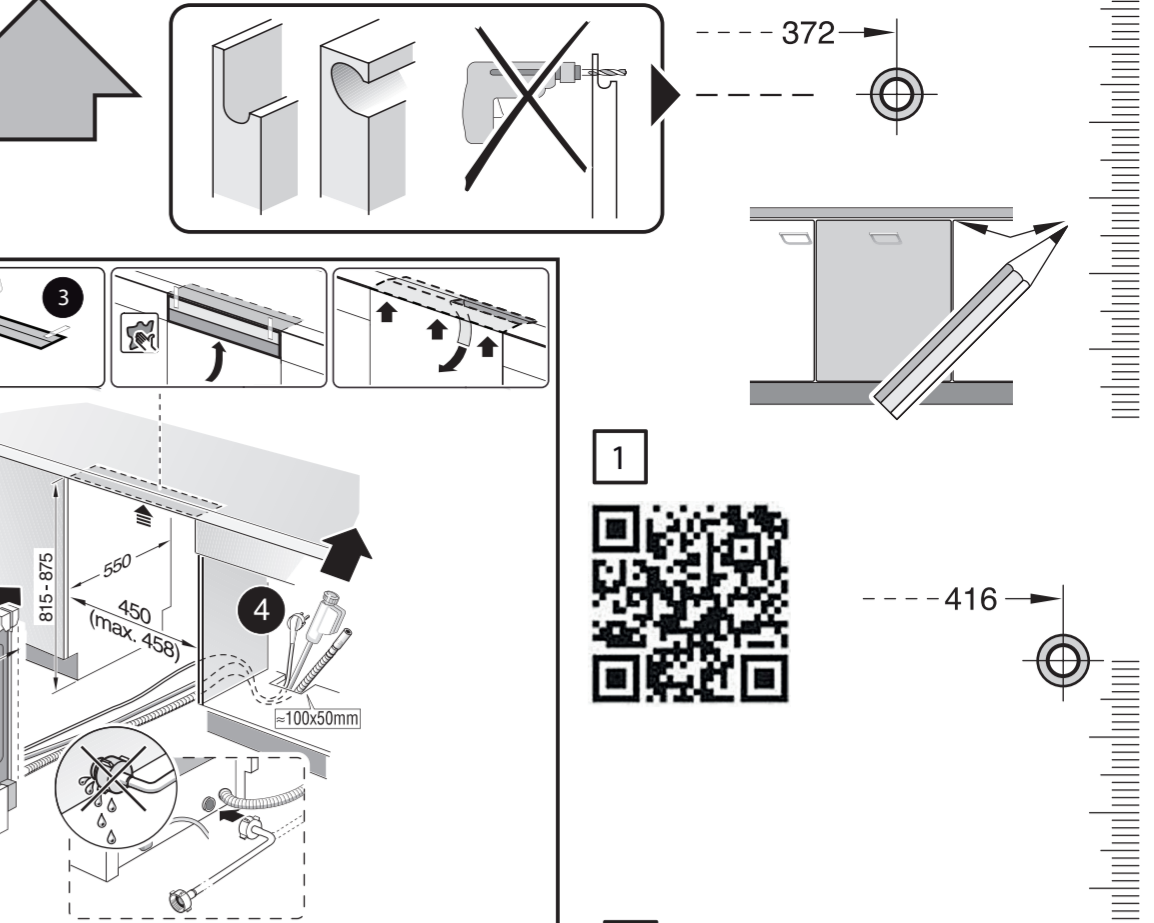

1. 1
2. 2 1.75 m
3. 3 $\varnothing 4 \times 15$
4. 4
5. 5 $\varnothing 4 \times 15$
6. 6 $\varnothing 4 \times 42$
7. 7a $\varnothing 4 \times 28$
8. 7b $\varnothing 4 \times 28$
9. 8
10. 9
11. 10 $\varnothing 4 \times 30$

2a

2b

4

5

6

7

8

9

10

11

12

13

14

15

16

17

18

19

20

21

22

23

24

25

26

27

28

29

30

31

32

4

5

6

7

8

9

10

11

12

13

14

15

16

17

18

19

20

21

22

23

24

25

26

27

28

29

30

31

32

7

8

9

10

11

12

13

14

15

16

17

18

19

20

21

22

23

24

25

26

27

28

29

30

31

32

9

10

11

12

13

14

15

16

17

18

19

20

21

22

23

24

25

26

27

28

29

30

31

32

11

12

13

14

15

16

17

18

19

20

21

22

23

24

25

26

27

28

29

30

31

32

5a

6a

7

8

9

10

11

12

13

14

15

16

17

18

19

20

21

22

23

24

25

26

27

28

29

30

31

32

1

2

3

4

5

6

7

8

9

10

11

12

13

14

15

16

17

18

19

20

21

22

23

24

25

26

27

28

29

30

31

32

7

8

9

10

1

2

3

4

5

6

7

8

9

10

11

12

13

14

15

16

17

18

19

20

21

22

23

24

25

26

27

28

29

30

31

32

4

5

6

7

8

9

10

11

12

13

14

15

16

17

18

19

20

21

22

23

24

25

26

27

28

29

30

31

32

6

7

8

9

10

11

12

13

14

15

16

17

18

19

20

21

22

23

24

25

26

27

28

29

30

31

32

7

8

9

10

11

12

13

14

15

16

17

18

19

20

21

22

23

24

25

26

27

28

29

30

31

32

10

11

12

13

14

15

16

17

18

19

20

21

22

23

24

25

26

27

28

29

30

31

32

11

12

13

14

15

16

17

18

19

20

21

22

23

24

25

26

27

28

29

30

31

32

5a

6a

7

8

9

10

11

12

13

14

15

16

17

18

19

20

21

22

23

24

25

26

27

28

29

30

31

32

1

2

3

4

5

6

7

8

9

10

11

12

13

14

15

16

17

18

19

20

21

22

23

24

25

26

27

28

29

30

31

32

7

8

9

10

3

4

5

6

7

8

9

10

11

12

13

14

15

16

17

18

19

20

21

22

23

24

25

26

27

28

29

30

31

32

4

5

6

7

8

9

10

11

12

13

14

15

16

17

18

19

20

21

22

23

24

25

26

27

28

29

30

31

32

6

7

8

9

10

11

12

13

14

15

16

17

18

19

20

21

22

23

24

25

26

27

28

29

30

31

32

7

8

9

10

11

12

13

14

15

16

17

18

19

20

21

22

23

24

25

26

27

28

29

30

31

32

10

11

12

13

14

15

16

17

18

19

20

21

22

23

24

25

26

27

28

29

30

31

32

11

12

13

14

15

16

17

18

19

20

21

22

23

24

25

26

27

28

29

30

31

32

5a

6a

7

8

9

10

11

12

13

14

15

16

17

18

19

20

21

22

23

24

25

26

27

28

29

30

31

32

1

2

3

4

5

6

7

8

9

10

11

12

13

14

15

16

17

18

19

20

21

22

23

24

25

26

27

28

29

30

31

32

7

8

9

10

verspannen
brace
calar verticalement
Enrasar

einstellen
adjust
régler
ajustar

Scheibe entfernen
remove disc
enlever le disque
Eliminar Disco