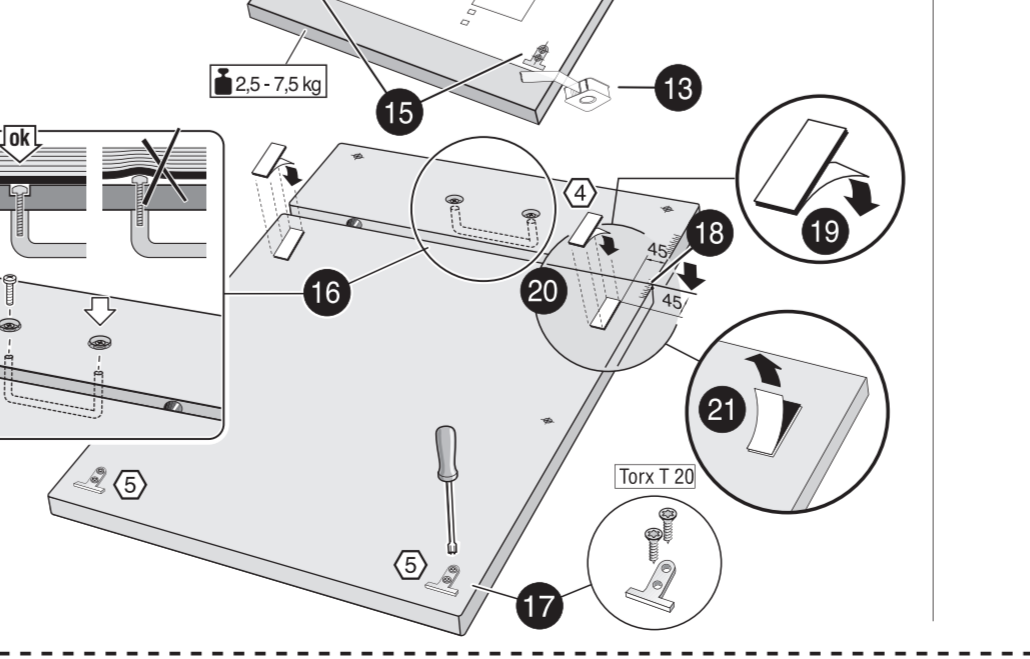

1. 1
2. 2 1.75 m
3. 3 $\varnothing 4 \times 15$
4. 4
5. 5 $\varnothing 4 \times 15$
6. 6 $\varnothing 4 \times 42$
7. 7a $\varnothing 4 \times 28$
8. 7b $\varnothing 4 \times 28$
9. 8
10. 9
11. 10 $\varnothing 4 \times 30$

2a

2b

4

5

6

7

8

9

10

11

12

13

14

15

16

17

18

19

20

21

22

23

24

25

26

27

28

29

30

31

32

4

5

6

7

8

9

10

11

12

13

14

15

16

17

18

19

20

21

22

23

24

25

26

27

28

29

30

31

32

7

8

9

10

11

12

13

14

15

16

17

18

19

20

21

22

23

24

25

26

27

28

29

30

31

32

9

10

11

12

13

14

15

16

17

18

19

20

21

22

23

24

25

26

27

28

29

30

31

32

11

12

13

14

15

16

17

18

19

20

21

22

23

24

25

26

27

28

29

30

31

32

5a

6a

7

8

9

10

11

12

13

14

15

16

17

18

19

20

21

22

23

24

25

26

27

28

29

30

31

32

1

2

3

4

5

6

7

8

9

10

11

12

13

14

15

16

17

18

19

20

21

22

23

24

25

26

27

28

29

30

31

32

7

8

9

10

1

2

3

4

5

6

7

8

9

10

11

12

13

14

15

16

17

18

19

20

21

22

23

24

25

26

27

28

29

30

31

32

4

5

6

7

8

9

10

11

12

13

14

15

16

17

18

19

20

21

22

23

24

25

26

27

28

29

30

31

32

6

7

8

9

10

11

12

13

14

15

16

17

18

19

20

21

22

23

24

25

26

27

28

29

30

31

32

7

8

9

10

11

12

13

14

15

16

17

18

19

20

21

22

23

24

25

26

27

28

29

30

31

32

10

11

12

13

14

15

16

17

18

19

20

21

22

23

24

25

26

27

28

29

30

31

32

11

12

13

14

15

16

17

18

19

20

21

22

23

24

25

26

27

28

29

30

31

32

5a

6a

7

8

9

10

11

12

13

14

15

16

17

18

19

20

21

22

23

24

25

26

27

28

29

30

31

32

1

2

3

4

5

6

7

8

9

10

11

12

13

14

15

16

17

18

19

20

21

22

23

24

25

26

27

28

29

30

31

32

7

8

9

10

3

4

5

6

7

8

9

10

11

12

13

14

15

16

17

18

19

20

21

22

23

24

25

26

27

28

29

30

31

32

4

5

6

7

8

9

10

11

12

13

14

15

16

17

18

19

20

21

22

23

24

25

26

27

28

29

30

31

32

6

7

8

9

10

11

12

13

14

15

16

17

18

19

20

21

22

23

24

25

26

27

28

29

30

31

32

7

8

9

10

11

12

13

14

15

16

17

18

19

20

21

22

23

24

25

26

27

28

29

30

31

32

10

11

12

13

14

15

16

17

18

19

20

21

22

23

24

25

26

27

28

29

30

31

32

11

12

13

14

15

16

17

18

19

20

21

22

23

24

25

26

27

28

29

30

31

32

5a

6a

7

8

9

10

11

12

13

14

15

16

17

18

19

20

21

22

23

24

25

26

27

28

29

30

31

32

1

2

3

4

5

6

7

8

9

10

11

12

13

14

15

16

17

18

19

20

21

22

23

24

25

26

27

28

29

30

31

32

7

8

9

10

verspannen
brace
calar verticalement
Enrasar

einstellen
adjust
régler
ajustar

Scheibe entfernen
remove disc
enlever le disque
Eliminar Disco