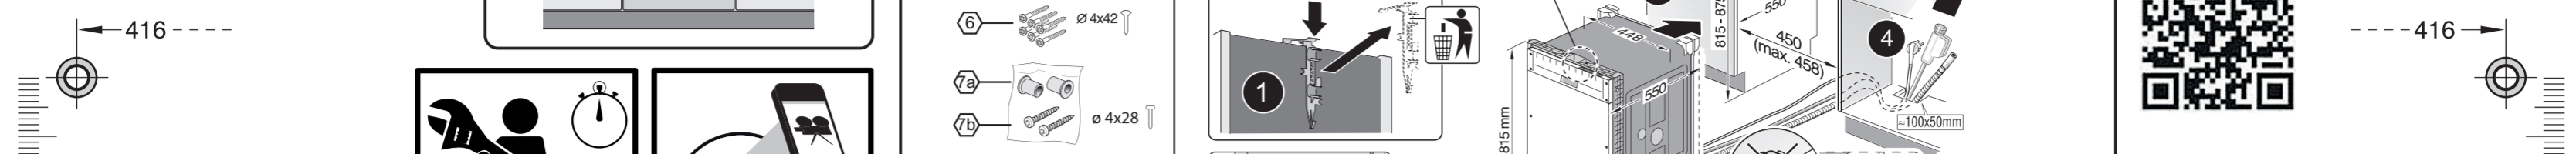

1. 1
2. 2 1.75 m
3. 3 $\varnothing 4 \times 15$
4. 4
5. 5 $\varnothing 4 \times 15$
6. 6 $\varnothing 4 \times 42$
7. 7a $\varnothing 4 \times 28$
8. 7b $\varnothing 4 \times 28$
9. 8
10. 9
11. 10 $\varnothing 4 \times 30$

2a

2b

4

5

6

7

8

9

10

11

12

13

14

15

16

17

18

19

20

21

22

23

24

25

26

27

28

29

30

31

32

4

5

6

7

8

9

10

11

12

13

14

15

16

17

18

19

20

21

22

23

24

25

26

27

28

29

30

31

32

7

8

9

10

11

12

13

14

15

16

17

18

19

20

21

22

23

24

25

26

27

28

29

30

31

32

9

10

11

12

13

14

15

16

17

18

19

20

21

22

23

24

25

26

27

28

29

30

31

32

11

12

13

14

15

16

17

18

19

20

21

22

23

24

25

26

27

28

29

30

31

32

5a

6a

7

8

9

10

11

12

13

14

15

16

17

18

19

20

21

22

23

24

25

26

27

28

29

30

31

32

1

2

3

4

5

6

7

8

9

10

11

12

13

14

15

16

17

18

19

20

21

22

23

24

25

26

27

28

29

30

31

32

7

8

9

10

1

2

3

4

5

6

7

8

9

10

11

12

13

14

15

16

17

18

19

20

21

22

23

24

25

26

27

28

29

30

31

32

4

5

6

7

8

9

10

11

12

13

14

15

16

17

18

19

20

21

22

23

24

25

26

27

28

29

30

31

32

6

7

8

9

10

11

12

13

14

15

16

17

18

19

20

21

22

23

24

25

26

27

28

29

30

31

32

7

8

9

10

11

12

13

14

15

16

17

18

19

20

21

22

23

24

25

26

27

28

29

30

31

32

10

11

12

13

14

15

16

17

18

19

20

21

22

23

24

25

26

27

28

29

30

31

32

11

12

13

14

15

16

17

18

19

20

21

22

23

24

25

26

27

28

29

30

31

32

5a

6a

7

8

9

10

11

12

13

14

15

16

17

18

19

20

21

22

23

24

25

26

27

28

29

30

31

32

1

2

3

4

5

6

7

8

9

10

11

12

13

14

15

16

17

18

19

20

21

22

23

24

25

26

27

28

29

30

31

32

7

8

9

10

3

4

5

6

7

8

9

10

11

12

13

14

15

16

17

18

19

20

21

22

23

24

25

26

27

28

29

30

31

32

4

5

6

7

8

9

10

11

12

13

14

15

16

17

18

19

20

21

22

23

24

25

26

27

28

29

30

31

32

6

7

8

9

10

11

12

13

14

15

16

17

18

19

20

21

22

23

24

25

26

27

28

29

30

31

32

7

8

9

10

11

12

13

14

15

16

17

18

19

20

21

22

23

24

25

26

27

28

29

30

31

32

10

11

12

13

14

15

16

17

18

19

20

21

22

23

24

25

26

27

28

29

30

31

32

11

12

13

14

15

16

17

18

19

20

21

22

23

24

25

26

27

28

29

30

31

32

5a

6a

7

8

9

10

11

12

13

14

15

16

17

18

19

20

21

22

23

24

25

26

27

28

29

30

31

32

1

2

3

4

5

6

7

8

9

10

11

12

13

14

15

16

17

18

19

20

21

22

23

24

25

26

27

28

29

30

31

32

7

8

9

10

verspannen
brace
calar verticalement
Enrasar

einstellen
adjust
régler
ajustar

Scheibe entfernen
remove disc
enlever le disque
Eliminar Disco