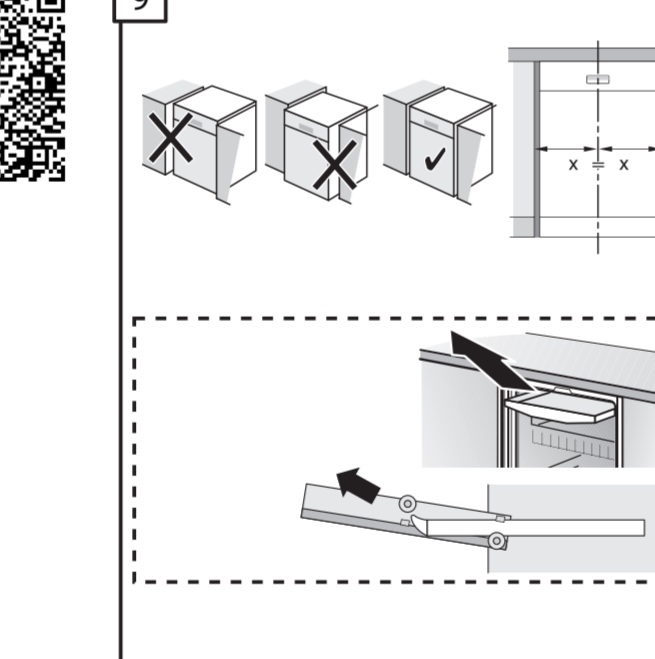

1. 1
2. 2 1.75 m
3. 3 $\varnothing 4 \times 15$
4. 4
5. 5 $\varnothing 4 \times 15$
6. 6 $\varnothing 4 \times 42$
7. 7a $\varnothing 4 \times 28$
8. 7b $\varnothing 4 \times 28$
9. 8
10. 9
11. 10 $\varnothing 4 \times 30$

2a

2b

4

5

6

7

8

9

10

11

12

13

14

15

16

17

18

19

20

21

22

23

24

25

26

27

28

29

30

31

32

4

5

6

7

8

9

10

11

12

13

14

15

16

17

18

19

20

21

22

23

24

25

26

27

28

29

30

31

32

7

8

9

10

11

12

13

14

15

16

17

18

19

20

21

22

23

24

25

26

27

28

29

30

31

32

9

10

11

12

13

14

15

16

17

18

19

20

21

22

23

24

25

26

27

28

29

30

31

32

11

12

13

14

15

16

17

18

19

20

21

22

23

24

25

26

27

28

29

30

31

32

5a

6a

7

8

9

10

11

12

13

14

15

16

17

18

19

20

21

22

23

24

25

26

27

28

29

30

31

32

1

2

3

4

5

6

7

8

9

10

11

12

13

14

15

16

17

18

19

20

21

22

23

24

25

26

27

28

29

30

31

32

7

8

9

10

1

2

3

4

5

6

7

8

9

10

11

12

13

14

15

16

17

18

19

20

21

22

23

24

25

26

27

28

29

30

31

32

4

5

6

7

8

9

10

11

12

13

14

15

16

17

18

19

20

21

22

23

24

25

26

27

28

29

30

31

32

6

7

8

9

10

11

12

13

14

15

16

17

18

19

20

21

22

23

24

25

26

27

28

29

30

31

32

7

8

9

10

11

12

13

14

15

16

17

18

19

20

21

22

23

24

25

26

27

28

29

30

31

32

10

11

12

13

14

15

16

17

18

19

20

21

22

23

24

25

26

27

28

29

30

31

32

11

12

13

14

15

16

17

18

19

20

21

22

23

24

25

26

27

28

29

30

31

32

5a

6a

7

8

9

10

11

12

13

14

15

16

17

18

19

20

21

22

23

24

25

26

27

28

29

30

31

32

1

2

3

4

5

6

7

8

9

10

11

12

13

14

15

16

17

18

19

20

21

22

23

24

25

26

27

28

29

30

31

32

7

8

9

10

3

4

5

6

7

8

9

10

11

12

13

14

15

16

17

18

19

20

21

22

23

24

25

26

27

28

29

30

31

32

4

5

6

7

8

9

10

11

12

13

14

15

16

17

18

19

20

21

22

23

24

25

26

27

28

29

30

31

32

6

7

8

9

10

11

12

13

14

15

16

17

18

19

20

21

22

23

24

25

26

27

28

29

30

31

32

7

8

9

10

11

12

13

14

15

16

17

18

19

20

21

22

23

24

25

26

27

28

29

30

31

32

10

11

12

13

14

15

16

17

18

19

20

21

22

23

24

25

26

27

28

29

30

31

32

11

12

13

14

15

16

17

18

19

20

21

22

23

24

25

26

27

28

29

30

31

32

5a

6a

7

8

9

10

11

12

13

14

15

16

17

18

19

20

21

22

23

24

25

26

27

28

29

30

31

32

1

2

3

4

5

6

7

8

9

10

11

12

13

14

15

16

17

18

19

20

21

22

23

24

25

26

27

28

29

30

31

32

7

8

9

10

verspannen
brace
calar verticalement
Enrasar

einstellen
adjust
régler
ajustar

Scheibe entfernen
remove disc
enlever le disque
Eliminar Disco