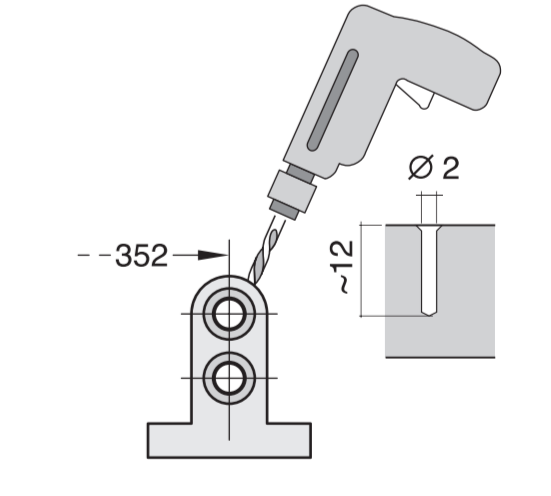

GV 44x Voll-I - k. SW 9001 881 806 (0310)

SI Navodilo za montažo
*) Laško nabavite v servisni službi
LT Tiesiogiai paslaugos
*) Gali būti gauta per klientų aptarnavimo tarnybą
LV Udhēzues pēr montāģi
*) Sigurohet nēpārmēģet servist
PL Montaż instrukcja
*) K dispozici přes servisní službu
SK Návod na montáž
*) Dostanete v službě zákaznickom
HU Utasítás
*) A weboldalon keresztül kapható:
RO Instrucțiune de montaj
*) Obținabilă la serviciul pentru clienți
SR Uputa za montažu
*) Može dobiti kod službe održavanja
HR Uputstvo za montažu
*) Može se nabaviti preko servise službe

TR Dıştanış yarıqması
*) mızozarga xızmat ko'rsatış markazıda mavud
RU Инструкция по монтажу
*) Можно получить в сервисном центре
UK Інструкція з монтажу
*) Можна отримати через сервісну службу
PL Montaż instrukcja
*) K dispozici přes servisní službu
SK Návod na montáž
*) Dostanete v službě zákaznickom
HU Utasítás
*) A weboldalon keresztül kapható:
RO Instrucțiune de montaj
*) Obținabilă la serviciul pentru clienți
SR Uputa za montažu
*) Može dobiti kod službe održavanja
HR Uputstvo za montažu
*) Može se nabaviti preko servise službe