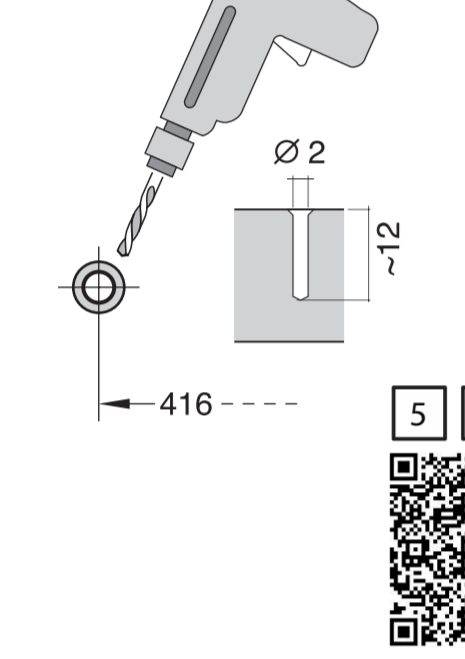

1. 1
2. 2 1.75 m
3. 3 $\varnothing 4 \times 15$
4. 4
5. 5 $\varnothing 4 \times 15$
6. 6 $\varnothing 4 \times 42$
7. 7a $\varnothing 4 \times 28$
8. 7b $\varnothing 4 \times 28$
9. 8
10. 9
11. 10 $\varnothing 4 \times 30$

2a

2b

4

5

6

7

8

9

10

11

12

13

14

15

16

17

18

19

20

21

22

23

24

25

26

27

28

29

30

31

32

4

5

6

7

8

9

10

11

12

13

14

15

16

17

18

19

20

21

22

23

24

25

26

27

28

29

30

31

32

7

8

9

10

11

12

13

14

15

16

17

18

19

20

21

22

23

24

25

26

27

28

29

30

31

32

9

10

11

12

13

14

15

16

17

18

19

20

21

22

23

24

25

26

27

28

29

30

31

32

11

12

13

14

15

16

17

18

19

20

21

22

23

24

25

26

27

28

29

30

31

32

5a

6a

7

8

9

10

11

12

13

14

15

16

17

18

19

20

21

22

23

24

25

26

27

28

29

30

31

32

1

2

3

4

5

6

7

8

9

10

11

12

13

14

15

16

17

18

19

20

21

22

23

24

25

26

27

28

29

30

31

32

7

8

9

10

1

2

3

4

5

6

7

8

9

10

11

12

13

14

15

16

17

18

19

20

21

22

23

24

25

26

27

28

29

30

31

32

4

5

6

7

8

9

10

11

12

13

14

15

16

17

18

19

20

21

22

23

24

25

26

27

28

29

30

31

32

6

7

8

9

10

11

12

13

14

15

16

17

18

19

20

21

22

23

24

25

26

27

28

29

30

31

32

7

8

9

10

11

12

13

14

15

16

17

18

19

20

21

22

23

24

25

26

27

28

29

30

31

32

10

11

12

13

14

15

16

17

18

19

20

21

22

23

24

25

26

27

28

29

30

31

32

11

12

13

14

15

16

17

18

19

20

21

22

23

24

25

26

27

28

29

30

31

32

5a

6a

7

8

9

10

11

12

13

14

15

16

17

18

19

20

21

22

23

24

25

26

27

28

29

30

31

32

1

2

3

4

5

6

7

8

9

10

11

12

13

14

15

16

17

18

19

20

21

22

23

24

25

26

27

28

29

30

31

32

7

8

9

10

3

4

5

6

7

8

9

10

11

12

13

14

15

16

17

18

19

20

21

22

23

24

25

26

27

28

29

30

31

32

4

5

6

7

8

9

10

11

12

13

14

15

16

17

18

19

20

21

22

23

24

25

26

27

28

29

30

31

32

6

7

8

9

10

11

12

13

14

15

16

17

18

19

20

21

22

23

24

25

26

27

28

29

30

31

32

7

8

9

10

11

12

13

14

15

16

17

18

19

20

21

22

23

24

25

26

27

28

29

30

31

32

10

11

12

13

14

15

16

17

18

19

20

21

22

23

24

25

26

27

28

29

30

31

32

11

12

13

14

15

16

17

18

19

20

21

22

23

24

25

26

27

28

29

30

31

32

5a

6a

7

8

9

10

11

12

13

14

15

16

17

18

19

20

21

22

23

24

25

26

27

28

29

30

31

32

1

2

3

4

5

6

7

8

9

10

11

12

13

14

15

16

17

18

19

20

21

22

23

24

25

26

27

28

29

30

31

32

7

8

9

10

verspannen
brace
calar verticalement
Enrasar

einstellen
adjust
régler
ajustar

Scheibe entfernen
remove disc
enlever le disque
Eliminar Disco