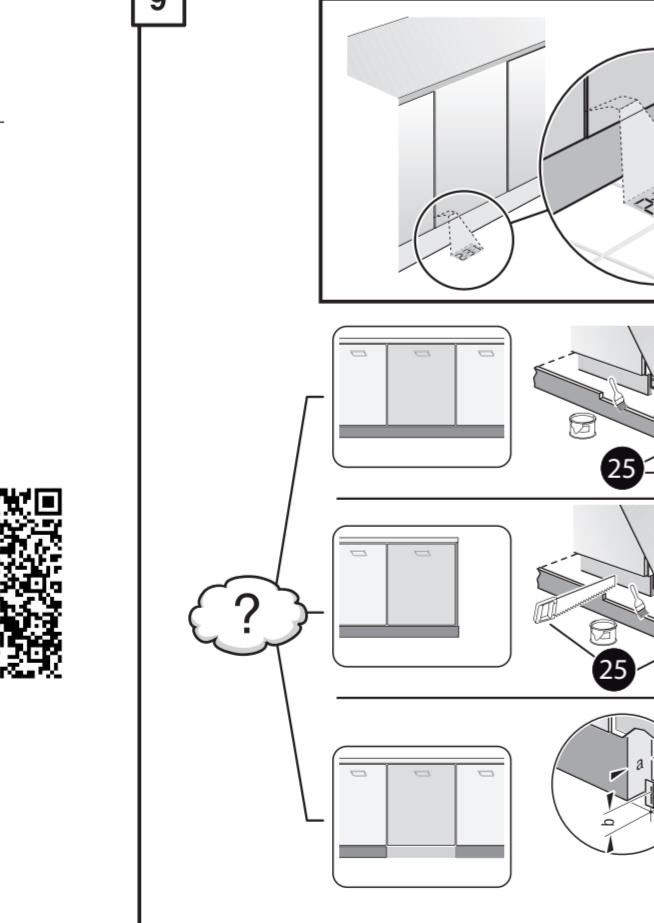

GV 44x Voll-I - k. SW 9001 881 806 (0310)

SI Navodilo za montažo
*) Laško nabavite v servisni službi
LT Tiesiogiai paslaugos
*) Gali būti gauta per klientų aptarnavimo tarnybą
LV Udhēzues pēr montāģi
*) Sigurohet nēpārmēģet servist
PL Montaż instrukcja
*) K dispozici přes servisní službu
SK Návod na montáž
*) Dostanete v službě zákaznickom
HU Utasítás
*) A weboldalon keresztül kapható:
RO Instrucțiune de montaj
*) Obținabilă la serviciul pentru clienți
SR Uputa za montažu
*) Može dobiti kod službe održavanja
HR Uputstvo za montažu
*) Može se nabaviti preko servise službe

TR Dıştanış yarıqması
*) mızozarga xızmat ko'rsatış markazıda mavud
RU Инструкция по монтажу
*) Можно получить в сервисном центре
UK Інструкція з монтажу
*) Можна отримати через сервісну службу
PL Montaż instrukcja
*) K dispozici přes servisní službu
SK Návod na montáž
*) Dostanete v službě zákaznickom
HU Utasítás
*) A weboldalon keresztül kapható:
RO Instrucțiune de montaj
*) Obținabilă la serviciul pentru clienți
SR Uputa za montažu
*) Može dobiti kod službe održavanja
HR Uputstvo za montažu
*) Može se nabaviti preko servise službe