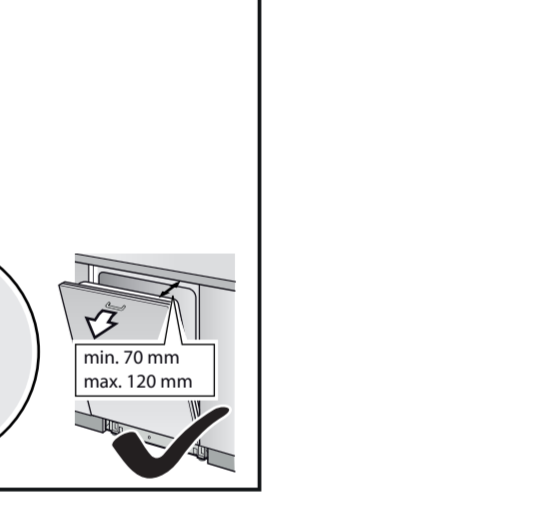

GV 44x Voll-I - k. SW 9001 881 806 (0310)

SI Navodilo za montažo
*) Laško nabavite v servisni službi
LT Tiesiogiai paslaugos
*) Gali būti gauta per klientų aptarnavimo tarnybą
LV Udhēzues pēr montāģi
*) Sigurohet nēpārmēģet servist
PL Montaż instrukcja
*) K dispozici přes servisní službu
SK Návod na montáž
*) Dostanete v službě zákaznickom
HU Utasítás
*) A weboldalon keresztül kapható:
RO Instrucțiune de montaj
*) Obținabilă la serviciul pentru clienți
SR Uputa za montažu
*) Može dobiti kod službe održavanja
HR Uputstvo za montažu
*) Može se nabaviti preko servise službe

TR Dıştanış yarıqması
*) mızozarga xızmat ko'rsatış markazıda mavud
RU Инструкция по монтажу
*) Можно получить в сервисном центре
UK Інструкція з монтажу
*) Можна отримати через сервісну службу
PL Montaż instrukcja
*) K dispozici přes servisní službu
SK Návod na montáž
*) Dostanete v službě zákaznickom
HU Utasítás
*) A weboldalon keresztül kapható:
RO Instrucțiune de montaj
*) Obținabilă la serviciul pentru clienți
SR Uputa za montažu
*) Može dobiti kod službe održavanja
HR Uputstvo za montažu
*) Može se nabaviti preko servise službe