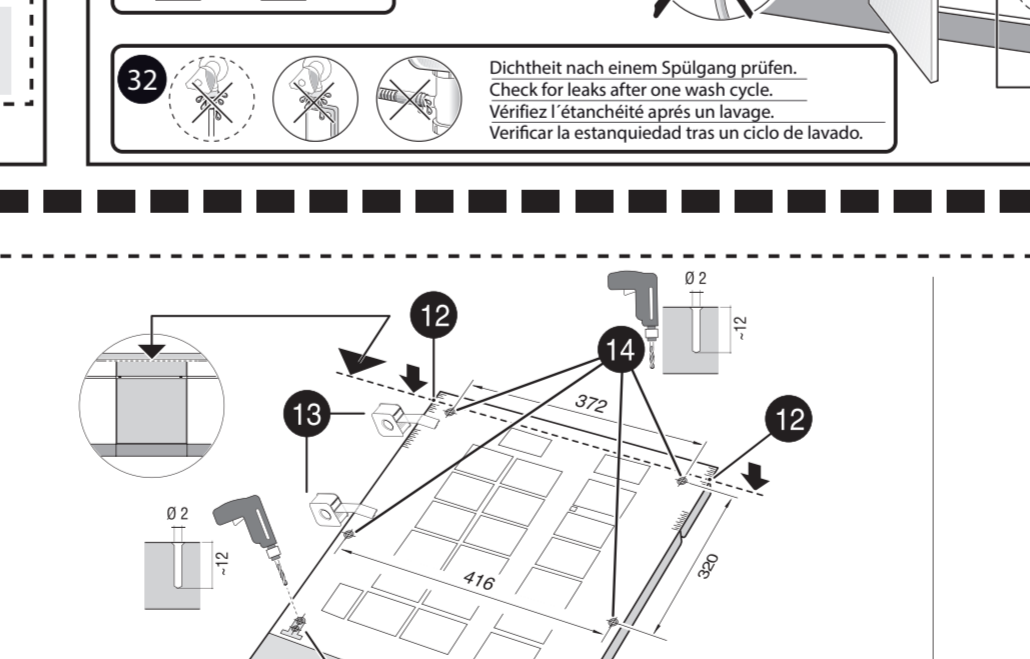

1. 1
2. 2 1.75 m
3. 3 $\varnothing 4 \times 15$
4. 4
5. 5 $\varnothing 4 \times 15$
6. 6 $\varnothing 4 \times 42$
7. 7a $\varnothing 4 \times 28$
8. 7b $\varnothing 4 \times 28$
9. 8
10. 9
11. 10 $\varnothing 4 \times 30$

2a

2b

4

5

6

7

8

9

10

11

12

13

14

15

16

17

18

19

20

21

22

23

24

25

26

27

28

29

30

31

32

4

5

6

7

8

9

10

11

12

13

14

15

16

17

18

19

20

21

22

23

24

25

26

27

28

29

30

31

32

7

8

9

10

11

12

13

14

15

16

17

18

19

20

21

22

23

24

25

26

27

28

29

30

31

32

9

10

11

12

13

14

15

16

17

18

19

20

21

22

23

24

25

26

27

28

29

30

31

32

11

12

13

14

15

16

17

18

19

20

21

22

23

24

25

26

27

28

29

30

31

32

5a

6a

7

8

9

10

11

12

13

14

15

16

17

18

19

20

21

22

23

24

25

26

27

28

29

30

31

32

1

2

3

4

5

6

7

8

9

10

11

12

13

14

15

16

17

18

19

20

21

22

23

24

25

26

27

28

29

30

31

32

7

8

9

10

1

2

3

4

5

6

7

8

9

10

11

12

13

14

15

16

17

18

19

20

21

22

23

24

25

26

27

28

29

30

31

32

4

5

6

7

8

9

10

11

12

13

14

15

16

17

18

19

20

21

22

23

24

25

26

27

28

29

30

31

32

6

7

8

9

10

11

12

13

14

15

16

17

18

19

20

21

22

23

24

25

26

27

28

29

30

31

32

7

8

9

10

11

12

13

14

15

16

17

18

19

20

21

22

23

24

25

26

27

28

29

30

31

32

10

11

12

13

14

15

16

17

18

19

20

21

22

23

24

25

26

27

28

29

30

31

32

11

12

13

14

15

16

17

18

19

20

21

22

23

24

25

26

27

28

29

30

31

32

5a

6a

7

8

9

10

11

12

13

14

15

16

17

18

19

20

21

22

23

24

25

26

27

28

29

30

31

32

1

2

3

4

5

6

7

8

9

10

11

12

13

14

15

16

17

18

19

20

21

22

23

24

25

26

27

28

29

30

31

32

7

8

9

10

3

4

5

6

7

8

9

10

11

12

13

14

15

16

17

18

19

20

21

22

23

24

25

26

27

28

29

30

31

32

4

5

6

7

8

9

10

11

12

13

14

15

16

17

18

19

20

21

22

23

24

25

26

27

28

29

30

31

32

6

7

8

9

10

11

12

13

14

15

16

17

18

19

20

21

22

23

24

25

26

27

28

29

30

31

32

7

8

9

10

11

12

13

14

15

16

17

18

19

20

21

22

23

24

25

26

27

28

29

30

31

32

10

11

12

13

14

15

16

17

18

19

20

21

22

23

24

25

26

27

28

29

30

31

32

11

12

13

14

15

16

17

18

19

20

21

22

23

24

25

26

27

28

29

30

31

32

5a

6a

7

8

9

10

11

12

13

14

15

16

17

18

19

20

21

22

23

24

25

26

27

28

29

30

31

32

1

2

3

4

5

6

7

8

9

10

11

12

13

14

15

16

17

18

19

20

21

22

23

24

25

26

27

28

29

30

31

32

7

8

9

10

verspannen
brace
calar verticalement
Enrasar

einstellen
adjust
régler
ajustar

Scheibe entfernen
remove disc
enlever le disque
Eliminar Disco