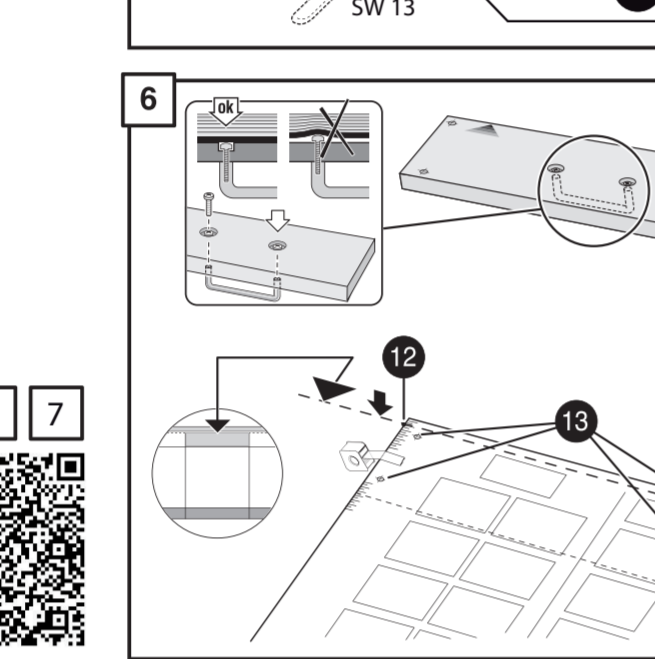

1. 1
2. 2 1.75 m
3. 3 $\varnothing 4 \times 15$
4. 4
5. 5 $\varnothing 4 \times 15$
6. 6 $\varnothing 4 \times 42$
7. 7a $\varnothing 4 \times 28$
8. 7b $\varnothing 4 \times 28$
9. 8
10. 9
11. 10 $\varnothing 4 \times 30$

2a

2b

4

5

6

7

8

9

10

11

12

13

14

15

16

17

18

19

20

21

22

23

24

25

26

27

28

29

30

31

32

4

5

6

7

8

9

10

11

12

13

14

15

16

17

18

19

20

21

22

23

24

25

26

27

28

29

30

31

32

7

8

9

10

11

12

13

14

15

16

17

18

19

20

21

22

23

24

25

26

27

28

29

30

31

32

9

10

11

12

13

14

15

16

17

18

19

20

21

22

23

24

25

26

27

28

29

30

31

32

11

12

13

14

15

16

17

18

19

20

21

22

23

24

25

26

27

28

29

30

31

32

5a

6a

7

8

9

10

11

12

13

14

15

16

17

18

19

20

21

22

23

24

25

26

27

28

29

30

31

32

1

2

3

4

5

6

7

8

9

10

11

12

13

14

15

16

17

18

19

20

21

22

23

24

25

26

27

28

29

30

31

32

7

8

9

10

1

2

3

4

5

6

7

8

9

10

11

12

13

14

15

16

17

18

19

20

21

22

23

24

25

26

27

28

29

30

31

32

4

5

6

7

8

9

10

11

12

13

14

15

16

17

18

19

20

21

22

23

24

25

26

27

28

29

30

31

32

6

7

8

9

10

11

12

13

14

15

16

17

18

19

20

21

22

23

24

25

26

27

28

29

30

31

32

7

8

9

10

11

12

13

14

15

16

17

18

19

20

21

22

23

24

25

26

27

28

29

30

31

32

10

11

12

13

14

15

16

17

18

19

20

21

22

23

24

25

26

27

28

29

30

31

32

11

12

13

14

15

16

17

18

19

20

21

22

23

24

25

26

27

28

29

30

31

32

5a

6a

7

8

9

10

11

12

13

14

15

16

17

18

19

20

21

22

23

24

25

26

27

28

29

30

31

32

1

2

3

4

5

6

7

8

9

10

11

12

13

14

15

16

17

18

19

20

21

22

23

24

25

26

27

28

29

30

31

32

7

8

9

10

3

4

5

6

7

8

9

10

11

12

13

14

15

16

17

18

19

20

21

22

23

24

25

26

27

28

29

30

31

32

4

5

6

7

8

9

10

11

12

13

14

15

16

17

18

19

20

21

22

23

24

25

26

27

28

29

30

31

32

6

7

8

9

10

11

12

13

14

15

16

17

18

19

20

21

22

23

24

25

26

27

28

29

30

31

32

7

8

9

10

11

12

13

14

15

16

17

18

19

20

21

22

23

24

25

26

27

28

29

30

31

32

10

11

12

13

14

15

16

17

18

19

20

21

22

23

24

25

26

27

28

29

30

31

32

11

12

13

14

15

16

17

18

19

20

21

22

23

24

25

26

27

28

29

30

31

32

5a

6a

7

8

9

10

11

12

13

14

15

16

17

18

19

20

21

22

23

24

25

26

27

28

29

30

31

32

1

2

3

4

5

6

7

8

9

10

11

12

13

14

15

16

17

18

19

20

21

22

23

24

25

26

27

28

29

30

31

32

7

8

9

10

verspannen
brace
calar verticalement
Enrasar

einstellen
adjust
régler
ajustar

Scheibe entfernen
remove disc
enlever le disque
Eliminar Disco