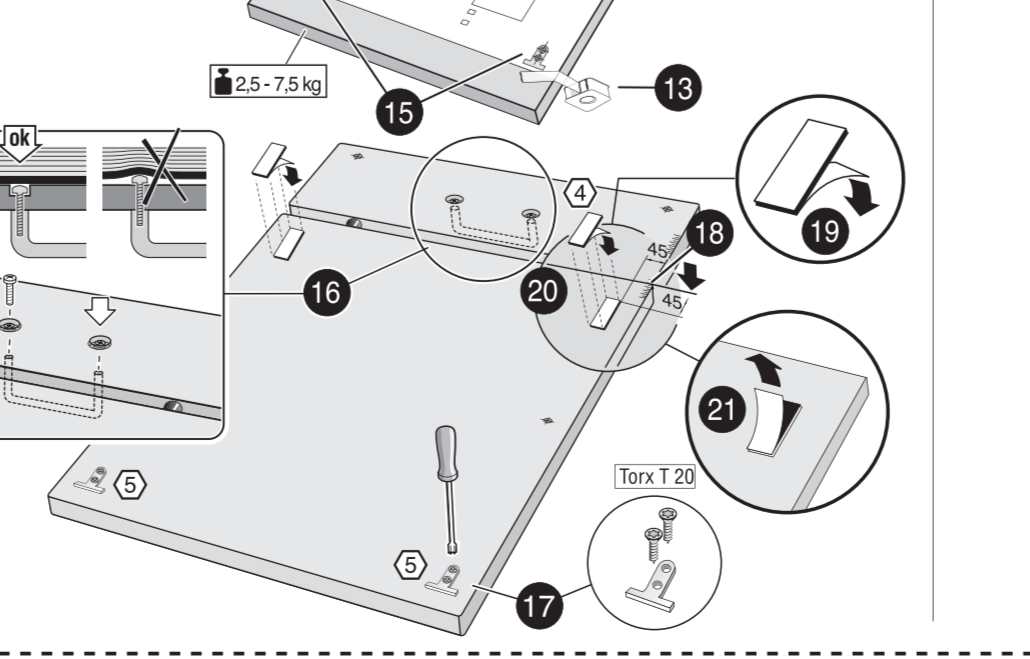

1. 1
2. 2 1.75 m
3. 3 $\varnothing 4 \times 15$
4. 4
5. 5 $\varnothing 4 \times 15$
6. 6 $\varnothing 4 \times 42$
7. 7a $\varnothing 4 \times 28$
8. 7b $\varnothing 4 \times 28$
9. 8
10. 9
11. 10 $\varnothing 4 \times 30$