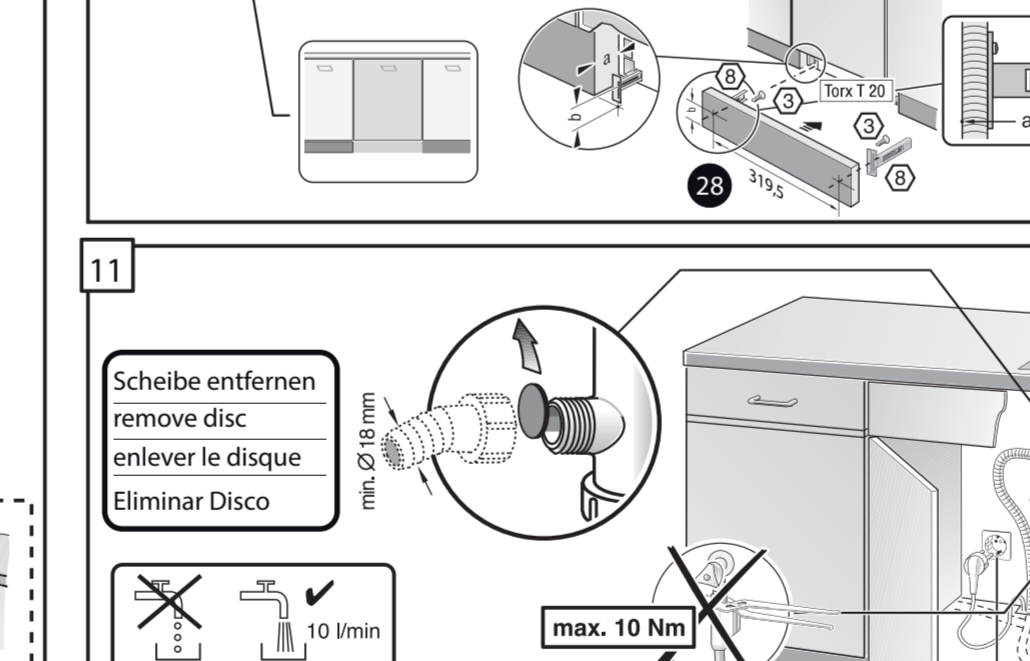

1. 1
2. 2 1.75 m
3. 3 $\varnothing 4 \times 15$
4. 4
5. 5 $\varnothing 4 \times 15$
6. 6 $\varnothing 4 \times 42$
7. 7a $\varnothing 4 \times 28$
8. 7b $\varnothing 4 \times 28$
9. 8
10. 9
11. 10 $\varnothing 4 \times 30$