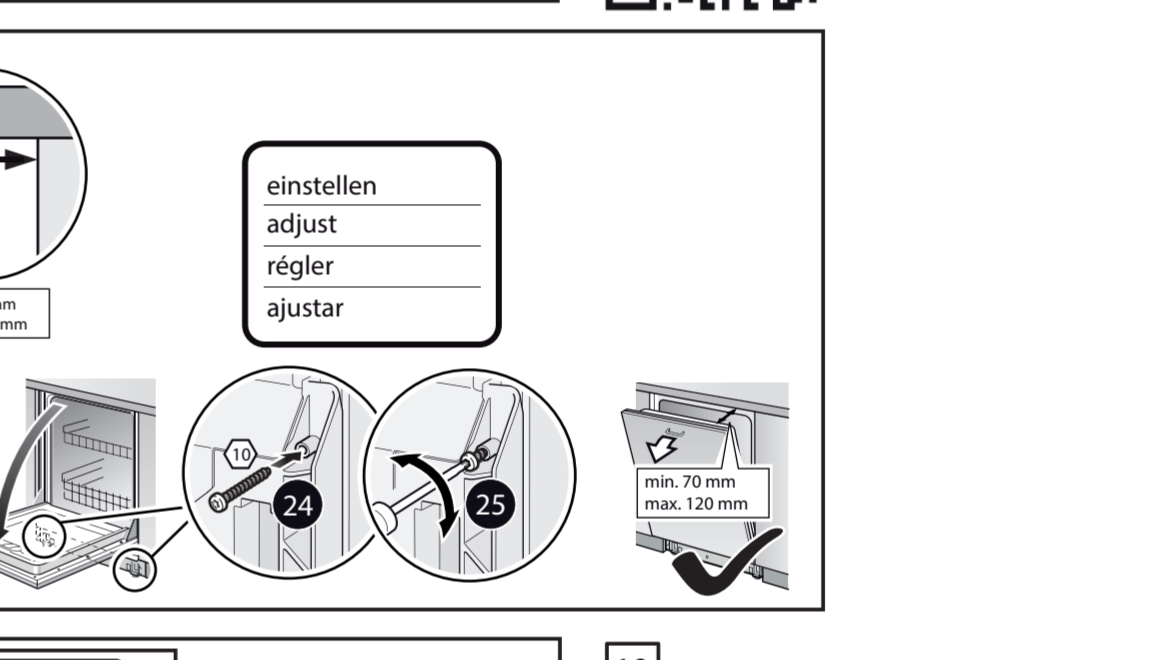

1. 1
2. 2 1.75 m
3. 3 $\varnothing 4 \times 15$
4. 4
5. 5 $\varnothing 4 \times 15$
6. 6 $\varnothing 4 \times 42$
7. 7a $\varnothing 4 \times 28$
8. 7b $\varnothing 4 \times 28$
9. 8
10. 9
11. 10 $\varnothing 4 \times 30$