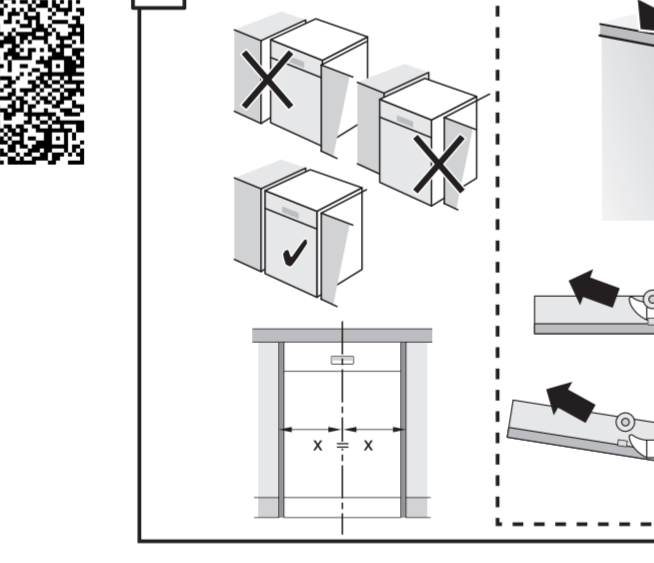

GV 44x Voll-I - k. SW 9001 881 806 (0310)

SI Navodilo za montažo
*) Laško nabavite v servisni službi
LT Tiesiogiai paslaugos
*) Gali būti gauta per klientų aptarnavimo tarnybą
LV Udhēzues pēr montāģi
*) Sigurohet nēpārmēģet servist
PL Montaż instrukcja
*) K dispozici přes servisní službu
SK Návod na montáž
*) Dostanete v službě zákaznickom
HU Utasítás
*) A weboldalon keresztül kapható:
RO Instrucțiune de montaj
*) Obținabilă la serviciul pentru clienți
SR Uputa za montažu
*) Može dobiti kod službe održavanja
HR Uputstvo za montažu
*) Može se nabaviti preko servise službe

TR Dıştanış yarıqması
*) mızozarga xızmat ko'rsatış markazıda mavud
RU Инструкция по монтажу
*) Можно получить в сервисном центре
UK Інструкція з монтажу
*) Можна отримати через сервісну службу
PL Montaż instrukcja
*) K dispozici přes servisní službu
SK Návod na montáž
*) Dostanete v službě zákaznickom
HU Utasítás
*) A weboldalon keresztül kapható:
RO Instrucțiune de montaj
*) Obținabilă la serviciul pentru clienți
SR Uputa za montažu
*) Može dobiti kod službe održavanja
HR Uputstvo za montažu
*) Može se nabaviti preko servise službe