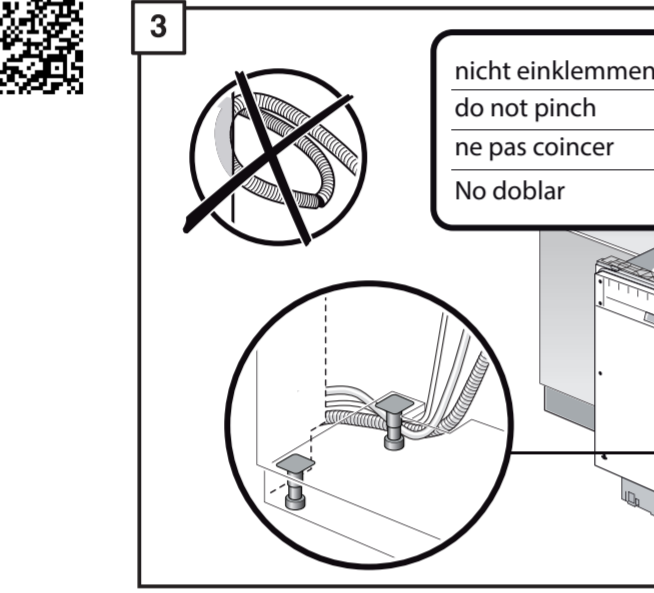

GV 44x Voll-I - k. SW 9001 881 806 (0310)

SI Navodilo za montažo
*) Laško nabavite v servisni službi
LT Tiesiogiai paslaugos
*) Gali būti gauta per klientų aptarnavimo tarnybą
LV Udhēzues pēr montāģi
*) Sigurohet nēpārmēģet servist
PL Montaż instrukcja
*) K dispozici přes servisní službu
SK Návod na montáž
*) Dostanete v službě zákaznickom
HU Utasítás
*) A weboldalon keresztül kapható:
RO Instrucțiune de montaj
*) Obținabilă la serviciul pentru clienți
SR Uputa za montažu
*) Može dobiti kod službe održavanja
HR Uputstvo za montažu
*) Može se nabaviti preko servise službe

TR Dıştanış yarıqması
*) mızozarga xızmat ko'rsatış markazıda mavud
RU Инструкция по монтажу
*) Можно получить в сервисном центре
UK Інструкція з монтажу
*) Можна отримати через сервісну службу
PL Montaż instrukcja
*) K dispozici přes servisní službu
SK Návod na montáž
*) Dostanete v službě zákaznickom
HU Utasítás
*) A weboldalon keresztül kapható:
RO Instrucțiune de montaj
*) Obținabilă la serviciul pentru clienți
SR Uputa za montažu
*) Može dobiti kod službe održavanja
HR Uputstvo za montažu
*) Može se nabaviti preko servise službe