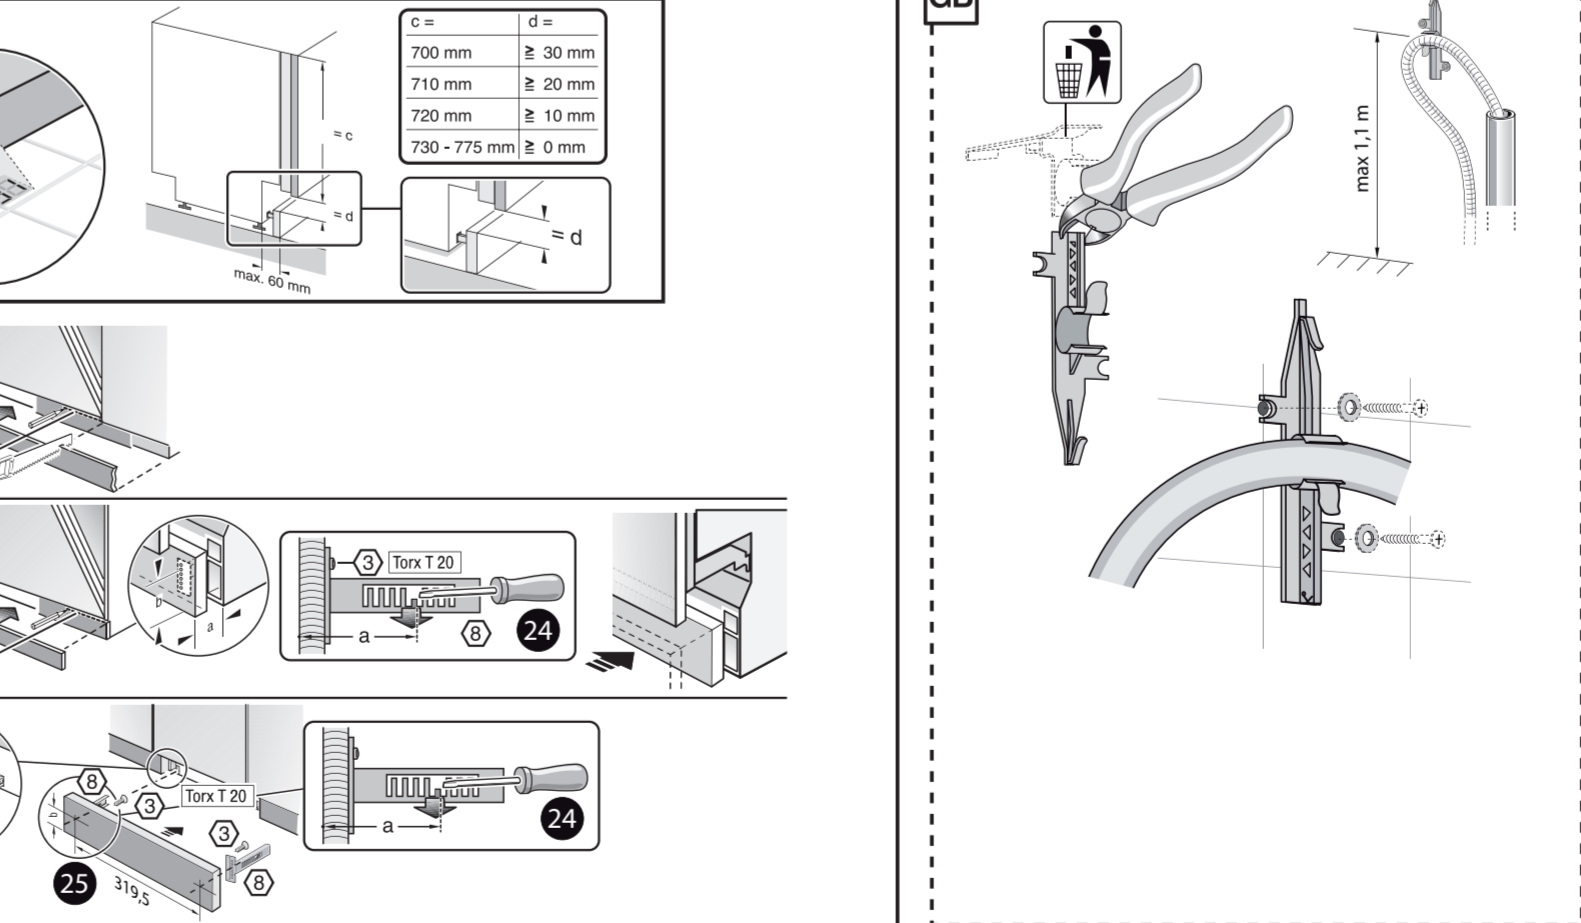

GV 44x Voll-I - k. SW 9001 881 806 (0310)

SI Navodilo za montažo
*) Laško nabavite v servisni službi
LT Tiesiogiai paslaugos
*) Gali būti gauta per klientų aptarnavimo tarnybą
LV Udhēzues pēr montāģi
*) Sigurohet nēpārmēģet servist
PL Montaż instrukcja
*) K dispozici přes servisní službu
SK Návod na montáž
*) Dostanete v službě zákaznickom
HU Utasítás
*) A weboldalon keresztül kapható:
RO Instrucțiune de montaj
*) Obținabilă la serviciul pentru clienți
SR Uputa za montažu
*) Može dobiti kod službe održavanja
HR Uputstvo za montažu
*) Može se nabaviti preko servise službe

TR Dıştanış yarıqması
*) mızozarga xızmat ko'rsatış markazıda mavud
RU Инструкция по монтажу
*) Можно получить в сервисном центре
UK Інструкція з монтажу
*) Можна отримати через сервісну службу
PL Montaż instrukcja
*) K dispozici přes servisní službu
SK Návod na montáž
*) Dostanete v službě zákaznickom
HU Utasítás
*) A weboldalon keresztül kapható:
RO Instrucțiune de montaj
*) Obținabilă la serviciul pentru clienți
SR Uputa za montažu
*) Može dobiti kod službe održavanja
HR Uputstvo za montažu
*) Može se nabaviti preko servise službe