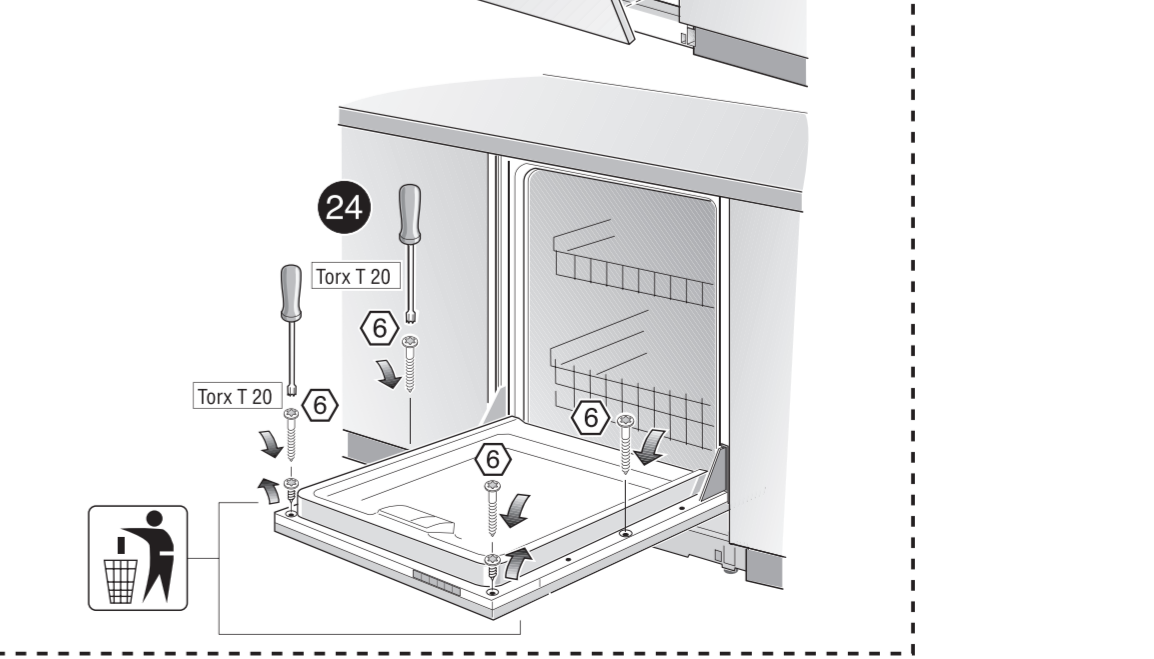

1. 1
2. 2 1.75 m
3. 3 $\varnothing 4 \times 15$
4. 4
5. 5 $\varnothing 4 \times 15$
6. 6 $\varnothing 4 \times 42$
7. 7a $\varnothing 4 \times 28$
8. 7b $\varnothing 4 \times 28$
9. 8
10. 9
11. 10 $\varnothing 4 \times 30$

2a

2b

4

5

6

7

8

9

10

11

12

13

14

15

16

17

18

19

20

21

22

23

24

25

26

27

28

29

30

31

32

4

5

6

7

8

9

10

11

12

13

14

15

16

17

18

19

20

21

22

23

24

25

26

27

28

29

30

31

32

7

8

9

10

11

12

13

14

15

16

17

18

19

20

21

22

23

24

25

26

27

28

29

30

31

32

9

10

11

12

13

14

15

16

17

18

19

20

21

22

23

24

25

26

27

28

29

30

31

32

11

12

13

14

15

16

17

18

19

20

21

22

23

24

25

26

27

28

29

30

31

32

5a

6a

7

8

9

10

11

12

13

14

15

16

17

18

19

20

21

22

23

24

25

26

27

28

29

30

31

32

1

2

3

4

5

6

7

8

9

10

11

12

13

14

15

16

17

18

19

20

21

22

23

24

25

26

27

28

29

30

31

32

7

8

9

10

1

2

3

4

5

6

7

8

9

10

11

12

13

14

15

16

17

18

19

20

21

22

23

24

25

26

27

28

29

30

31

32

4

5

6

7

8

9

10

11

12

13

14

15

16

17

18

19

20

21

22

23

24

25

26

27

28

29

30

31

32

6

7

8

9

10

11

12

13

14

15

16

17

18

19

20

21

22

23

24

25

26

27

28

29

30

31

32

7

8

9

10

11

12

13

14

15

16

17

18

19

20

21

22

23

24

25

26

27

28

29

30

31

32

10

11

12

13

14

15

16

17

18

19

20

21

22

23

24

25

26

27

28

29

30

31

32

11

12

13

14

15

16

17

18

19

20

21

22

23

24

25

26

27

28

29

30

31

32

5a

6a

7

8

9

10

11

12

13

14

15

16

17

18

19

20

21

22

23

24

25

26

27

28

29

30

31

32

1

2

3

4

5

6

7

8

9

10

11

12

13

14

15

16

17

18

19

20

21

22

23

24

25

26

27

28

29

30

31

32

7

8

9

10

3

4

5

6

7

8

9

10

11

12

13

14

15

16

17

18

19

20

21

22

23

24

25

26

27

28

29

30

31

32

4

5

6

7

8

9

10

11

12

13

14

15

16

17

18

19

20

21

22

23

24

25

26

27

28

29

30

31

32

6

7

8

9

10

11

12

13

14

15

16

17

18

19

20

21

22

23

24

25

26

27

28

29

30

31

32

7

8

9

10

11

12

13

14

15

16

17

18

19

20

21

22

23

24

25

26

27

28

29

30

31

32

10

11

12

13

14

15

16

17

18

19

20

21

22

23

24

25

26

27

28

29

30

31

32

11

12

13

14

15

16

17

18

19

20

21

22

23

24

25

26

27

28

29

30

31

32

5a

6a

7

8

9

10

11

12

13

14

15

16

17

18

19

20

21

22

23

24

25

26

27

28

29

30

31

32

1

2

3

4

5

6

7

8

9

10

11

12

13

14

15

16

17

18

19

20

21

22

23

24

25

26

27

28

29

30

31

32

7

8

9

10

verspannen
brace
calar verticalement
Enrasar

einstellen
adjust
régler
ajustar

Scheibe entfernen
remove disc
enlever le disque
Eliminar Disco