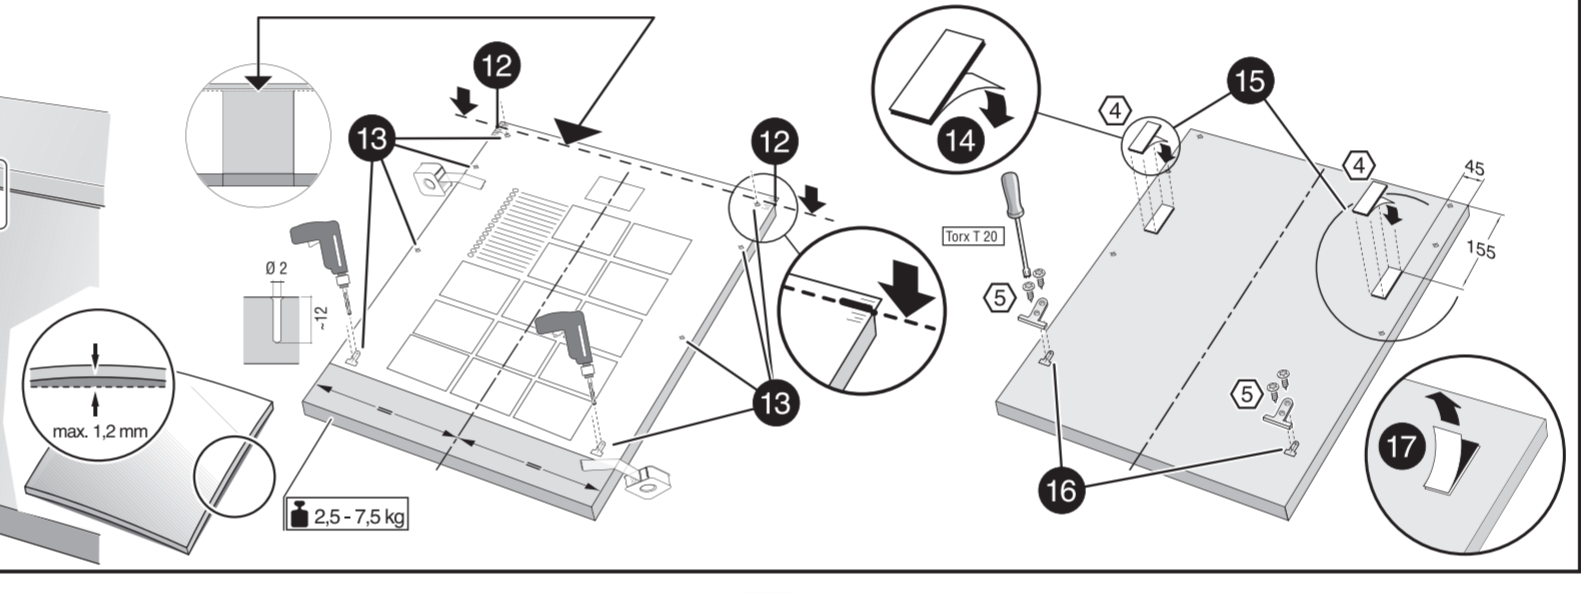

GV 44x Voll-I - k. SW 9001 881 806 (0310)

SI Navodilo za montažo
*) Laško nabavite v servisni službi
LT Tiesiogiai paslaugos
*) Gali būti gauta per klientų aptarnavimo tarnybą
LV Udhēzues pēr montāģi
*) Sigurohet nēpārmēģet servist
PL Montaż instrukcja
*) K dispozici přes servisní službu
SK Návod na montáž
*) Dostanete v službě zákaznickom
HU Utasítás
*) A weboldalon keresztül kapható:
RO Instrucțiune de montaj
*) Obținabilă la serviciul pentru clienți
SR Uputa za montažu
*) Može dobiti kod službe održavanja
HR Uputstvo za montažu
*) Može se nabaviti preko servise službe

TR Dıştanış yarıqması
*) mızozarga xızmat ko'rsatış markazıda mavud
RU Инструкция по монтажу
*) Можно получить в сервисном центре
UK Інструкція з монтажу
*) Можна отримати через сервісну службу
PL Montaż instrukcja
*) K dispozici přes servisní službu
SK Návod na montáž
*) Dostanete v službě zákaznickom
HU Utasítás
*) A weboldalon keresztül kapható:
RO Instrucțiune de montaj
*) Obținabilă la serviciul pentru clienți
SR Uputa za montažu
*) Može dobiti kod službe održavanja
HR Uputstvo za montažu
*) Može se nabaviti preko servise službe