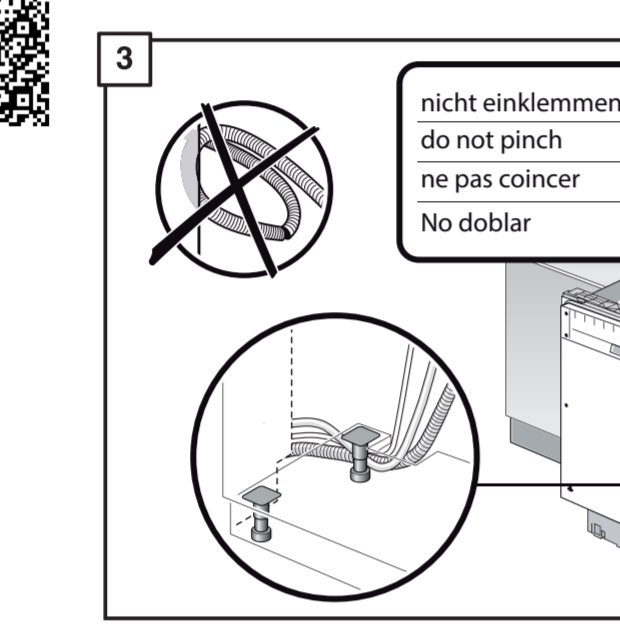

de Ornatisht yorriqnomasi
*) mijozlarga xizmat ko'rsatish markazida mavud
en Ornatisht yorriqnomasi
*) Ko'ribolish uchun mijozlarga xizmat ko'rsatish markazida mavud
fr Rykozdostvo za montaj
*) predostava se od službata za obslužvane na kliente
it Oδηγίες τοποθέτησης
*) Dostupné na našom ústrednom technickom servise zákazníkov
nl Instruksie Pemasangan
*) Bisa didapatkan melalui Customer Service
ru Инструкции по монтажу
*) Можно получить в сервисном центре
sk Oδηγίες τοποθέτησης
*) Dostupné na našom ústrednom technickom servise zákazníkov
tr Montaj klavuzları
*) Yetkili servis üzerinden alınabilir
uk Montersansvisning
*) Kan fås via Service