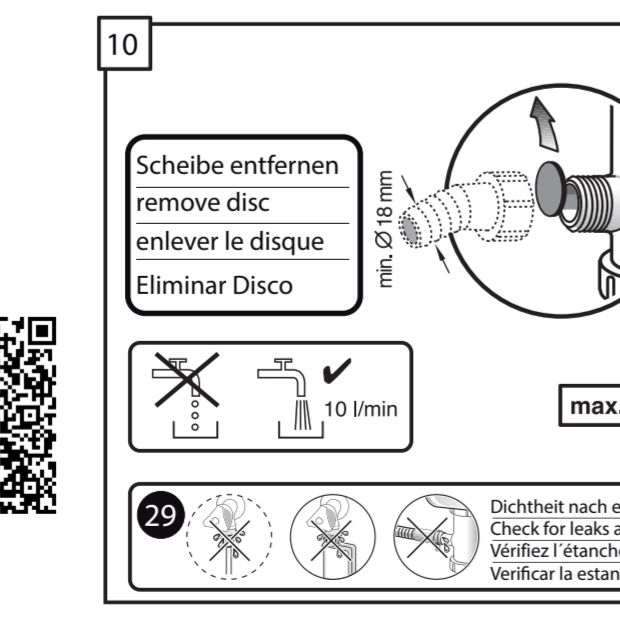

de Ornatisht yorriqnomasi
*) mijozlarga xizmat ko'rsatish markazida mavud
en Ornatisht yorriqnomasi
*) Ko'ribolish uchun mijozlarga xizmat ko'rsatish markazida mavud
fr Rykozdostvo za montaj
*) predostava se od službata za obslužvane na kliente
it Oδηγίες τοποθέτησης
*) Dostupné na našom ústrednom technickom servise zákazníkov
nl Instruksie Pemasangan
*) Bisa didapatkan melalui Customer Service
ru Инструкции по монтажу
*) Можно получить в сервисном центре
sk Oδηγίες τοποθέτησης
*) Dostupné na našom ústrednom technickom servise zákazníkov
tr Montaj klavuzları
*) Yetkili servis üzerinden alınabilir
uk Montersansvisning
*) Kan fås via Service