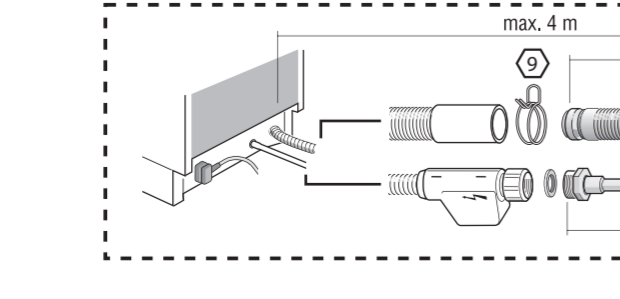

de Ornatisht yorriqnomasi
*) mijozlarga xizmat ko'rsatish markazida mavud
en Ornatisht yorriqnomasi
*) Ko'ribolish uchun mijozlarga xizmat ko'rsatish markazida mavud
fr Rykozdostvo za montaj
*) predostava se od službata za obslužvane na kliente
it Oδηγίες τοποθέτησης
*) Dostupné na našom ústrednom technickom servise zákazníkov
nl Instruksie Pemasangan
*) Bisa didapatkan melalui Customer Service
ru Инструкции по монтажу
*) Можно получить в сервисном центре
sk Oδηγίες τοποθέτησης
*) Dostupné na našom ústrednom technickom servise zákazníkov
tr Montaj klavuzları
*) Yetkili servis üzerinden alınabilir
uk Montersansvisning
*) Kan fås via Service