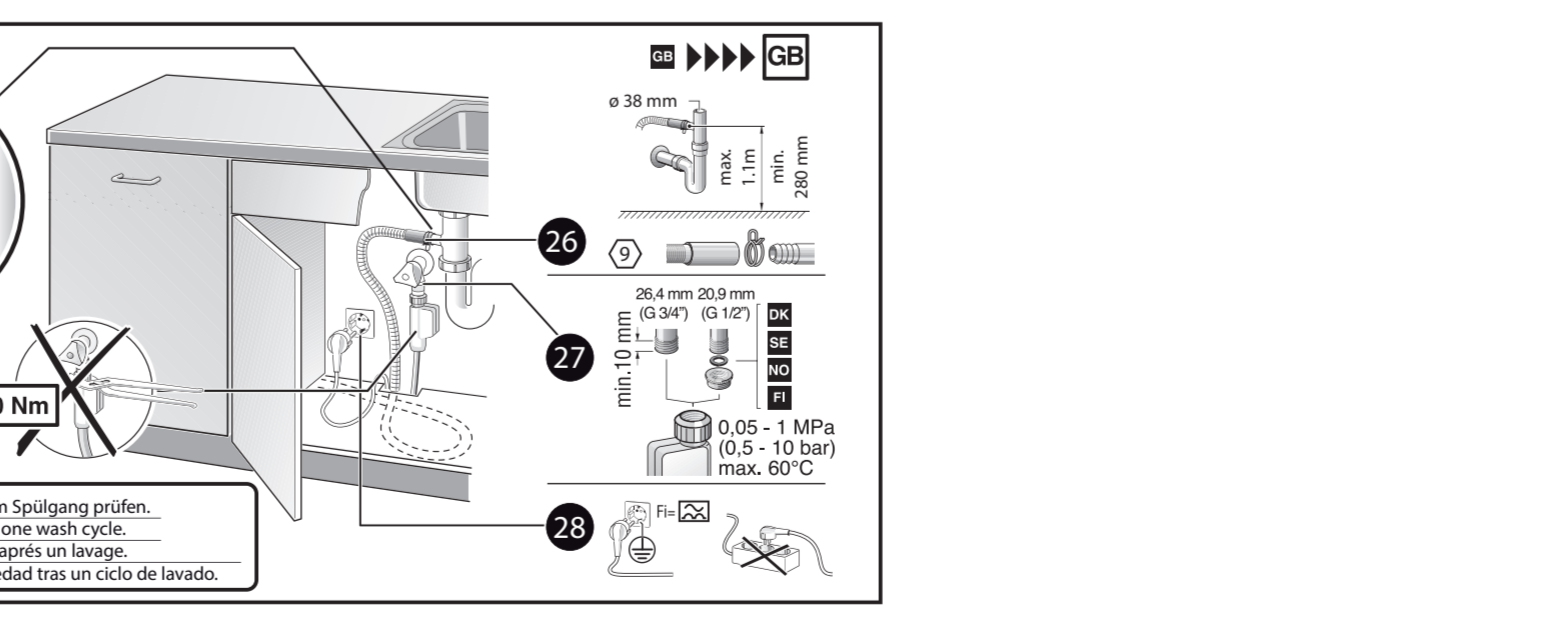

de Ornatisht yorriqnomasi
*) mijozlarga xizmat ko'rsatish markazida mavud
en Ornatisht yorriqnomasi
*) Ko'ribolish uchun mijozlarga xizmat ko'rsatish markazida mavud
fr Rykozdostvo za montaj
*) predostava se od službata za obslužvane na kliente
it Oδηγίες τοποθέτησης
*) Dostupné na našom ústrednom technickom servise zákazníkov
nl Instruksie Pemasangan
*) Bisa didapatkan melalui Customer Service
ru Инструкции по монтажу
*) Можно получить в сервисном центре
sk Oδηγίες τοποθέτησης
*) Dostupné na našom ústrednom technickom servise zákazníkov
tr Montaj klavuzları
*) Yetkili servis üzerinden alınabilir
uk Montersansvisning
*) Kan fås via Service