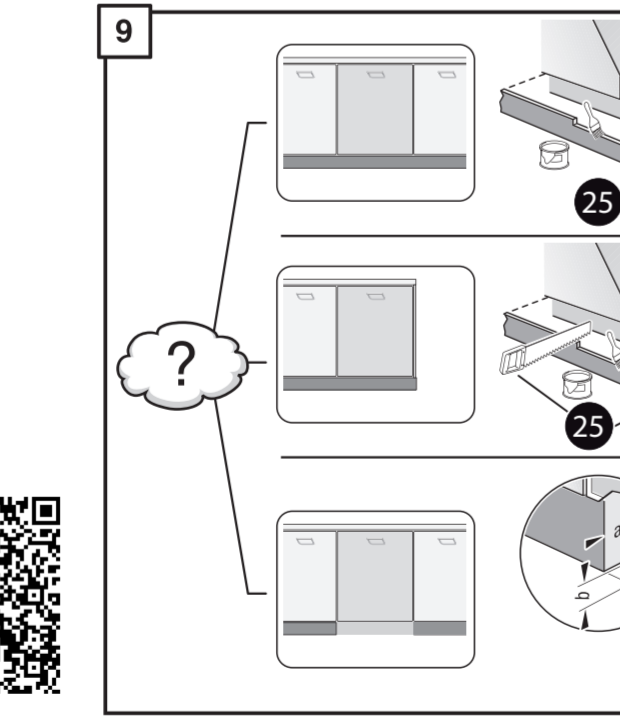

de Ornatisht yorriqnomasi
*) mijozlarga xizmat ko'rsatish markazida mavud
en Ornatisht yorriqnomasi
*) Ko'ribolish uchun mijozlarga xizmat ko'rsatish markazida mavud
fr Rykozdostvo za montaj
*) predostava se od službata za obslužvane na kliente
it Oδηγίες τοποθέτησης
*) Dostupné na našom ústrednom technickom servise zákazníkov
nl Instruksie Pemasangan
*) Bisa didapatkan melalui Customer Service
ru Инструкции по монтажу
*) Можно получить в сервисном центре
sk Oδηγίες τοποθέτησης
*) Dostupné na našom ústrednom technickom servise zákazníkov
tr Montaj klavuzları
*) Yetkili servis üzerinden alınabilir
uk Montersansvisning
*) Kan fås via Service