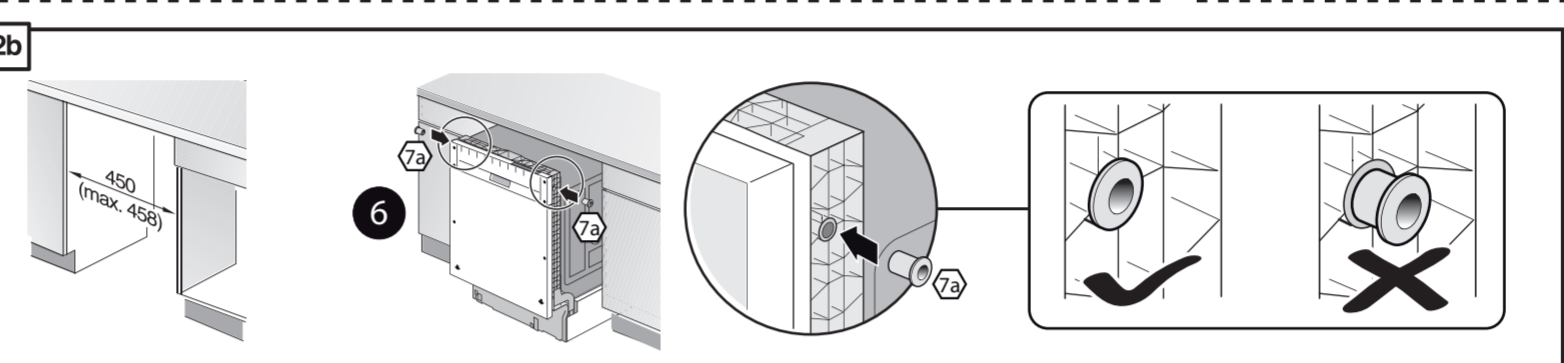

de Ornatisht yorriqnomasi
*) mijozlarga xizmat ko'rsatish markazida mavud
en Ornatisht yorriqnomasi
*) Ko'ribolish uchun mijozlarga xizmat ko'rsatish markazida mavud
fr Rykozdostvo za montaj
*) predostava se od službata za obslužvane na kliente
it Oδηγίες τοποθέτησης
*) Dostupné na našom ústrednom technickom servise zákazníkov
nl Instruksie Pemasangan
*) Bisa didapatkan melalui Customer Service
ru Инструкции по монтажу
*) Можно получить в сервисном центре
sk Oδηγίες τοποθέτησης
*) Dostupné na našom ústrednom technickom servise zákazníkov
tr Montaj klavuzları
*) Yetkili servis üzerinden alınabilir
uk Montersansvisning
*) Kan fås via Service