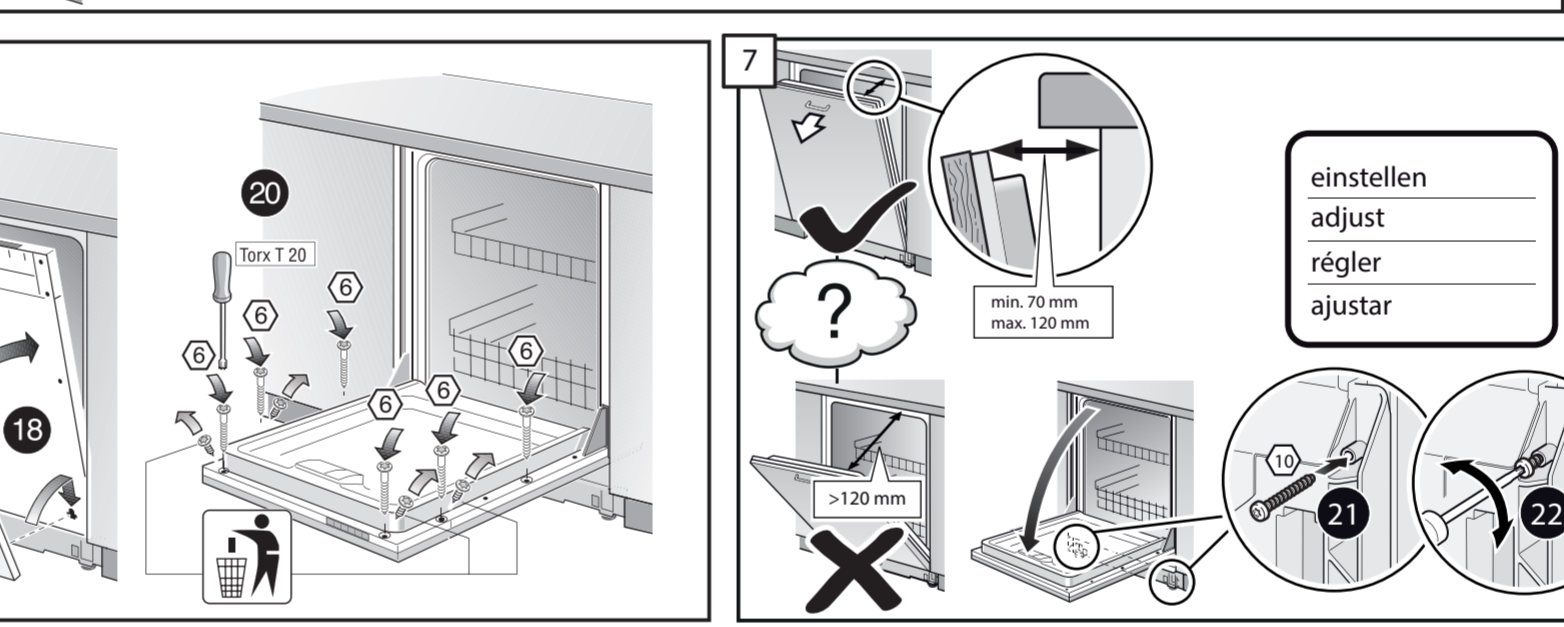

de Ornatisht yorriqnomasi
*) mijozlarga xizmat ko'rsatish markazida mavud
en Ornatisht yorriqnomasi
*) Ko'ribolish uchun mijozlarga xizmat ko'rsatish markazida mavud
fr Rykozdostvo za montaj
*) predostava se od službata za obslužvane na kliente
it Oδηγίες τοποθέτησης
*) Dostupné na našom ústrednom technickom servise zákazníkov
nl Instruksie Pemasangan
*) Bisa didapatkan melalui Customer Service
ru Инструкции по монтажу
*) Можно получить в сервисном центре
sk Oδηγίες τοποθέτησης
*) Dostupné na našom ústrednom technickom servise zákazníkov
tr Montaj klavuzları
*) Yetkili servis üzerinden alınabilir
uk Montersansvisning
*) Kan fås via Service