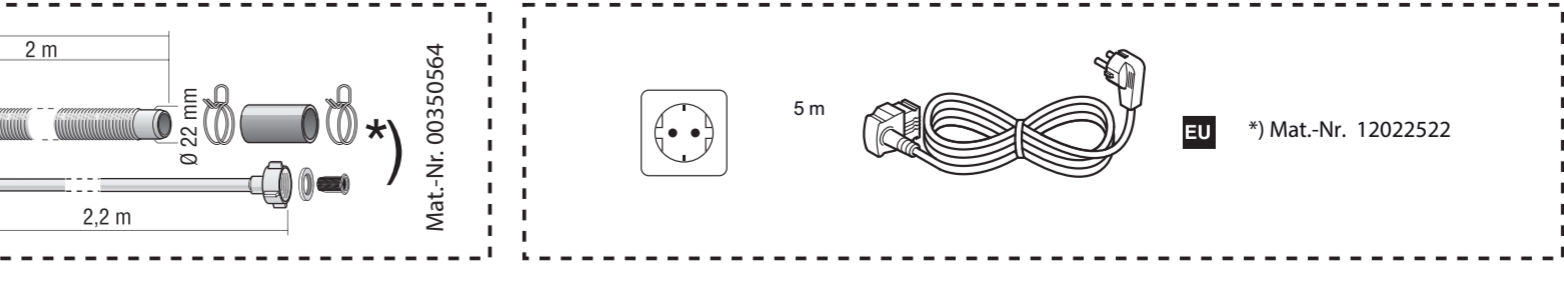

de Ornatisht yorriqnomasi
*) mijozlarga xizmat ko'rsatish markazida mavud
en Ornatisht yorriqnomasi
*) Ko'ribolish uchun mijozlarga xizmat ko'rsatish markazida mavud
fr Rykozdostvo za montaj
*) predostava se od službata za obslužvane na kliente
it Oδηγίες τοποθέτησης
*) Dostupné na našom ústrednom technickom servise zákazníkov
nl Instruksie Pemasangan
*) Bisa didapatkan melalui Customer Service
ru Инструкции по монтажу
*) Можно получить в сервисном центре
sk Oδηγίες τοποθέτησης
*) Dostupné na našom ústrednom technickom servise zákazníkov
tr Montaj klavuzları
*) Yetkili servis üzerinden alınabilir
uk Montersansvisning
*) Kan fås via Service