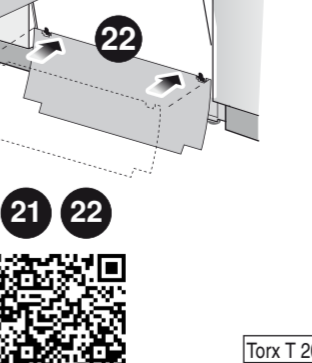

30

31

32

33

34

35

36

c =	d =
650 mm	≥ 30 mm
660 mm	≥ 20 mm
670 mm	≥ 10 mm
680 - 725 mm	≥ 0 mm

Scheibe entfernen  
remove disc  
enlever le disque  
Eliminar Disco

min. ø 18 mm

max. 10 Nm

26.4 mm 20.9 mm  
(G 3/4") (G 1/2")

min. 10 mm

0.05 - 1 MPa  
(0.5 - 10 bar)  
max. 60°C

33

34