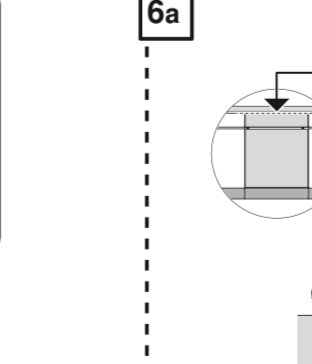

30

31

32

33

34

35

36

c =	d =
650 mm	≥ 30 mm
660 mm	≥ 20 mm
670 mm	≥ 10 mm
680 - 725 mm	≥ 0 mm

Scheibe entfernen  
remove disc  
enlever le disque  
Eliminar Disco

min. ø 18 mm

max. 10 Nm

26.4 mm 20.9 mm  
(G 3/4") (G 1/2")

min. 10 mm

0.05 - 1 MPa  
(0.5 - 10 bar)  
max. 60°C

33

34