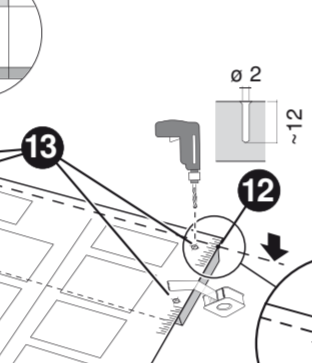

30

31

32

33

34

35

36

c =	d =
650 mm	≥ 30 mm
660 mm	≥ 20 mm
670 mm	≥ 10 mm
680 - 725 mm	≥ 0 mm

Scheibe entfernen  
remove disc  
enlever le disque  
Eliminar Disco

min. ø 18 mm

max. 10 Nm

26.4 mm 20.9 mm  
(G 3/4") (G 1/2")

min. 10 mm

0.05 - 1 MPa  
(0.5 - 10 bar)  
max. 60°C

33

34