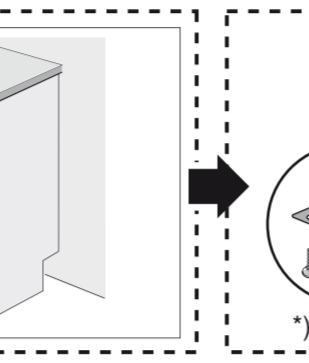

30

31

32

33

34

35

36

c =	d =
650 mm	≥ 30 mm
660 mm	≥ 20 mm
670 mm	≥ 10 mm
680 - 725 mm	≥ 0 mm

Scheibe entfernen  
remove disc  
enlever le disque  
Eliminar Disco

min. ø 18 mm

max. 10 Nm

26.4 mm 20.9 mm  
(G 3/4") (G 1/2")

min. 10 mm

0.05 - 1 MPa  
(0.5 - 10 bar)  
max. 60°C

33

34