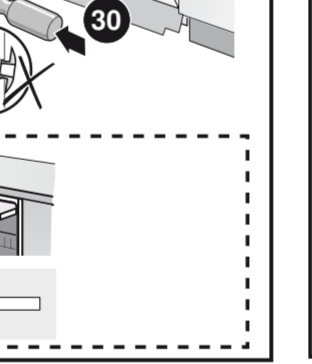

30

31

32

33

34

35

36

c =	d =
650 mm	≥ 30 mm
660 mm	≥ 20 mm
670 mm	≥ 10 mm
680 - 725 mm	≥ 0 mm

Scheibe entfernen  
remove disc  
enlever le disque  
Eliminar Disco

min. ø 18 mm

max. 10 Nm

26.4 mm 20.9 mm  
(G 3/4") (G 1/2")

min. 10 mm

0.05 - 1 MPa  
(0.5 - 10 bar)  
max. 60°C

33

34