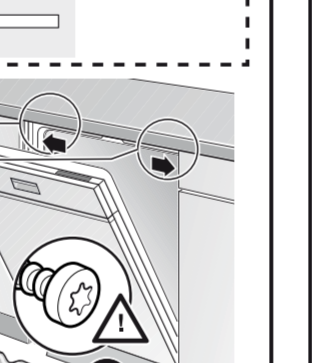

372

416

1

1.75 m

4x15

4x30

4x42

4x28

10

1

2

3

4

5

6

7

8

9

10

11

12

13

14

15

16

17

18

19

20

21

22

23

24

25

26

27

28

29

30

31

32

33

34

35

36

372

416

1

2

3

4

5

6

7

8

9

10

11

12

13

14

15

16

17

18

19

20

21

22

23

24

25

26

27

28

29

30

31

32

33

34

35

36

c =	d =
650 mm	≥ 30 mm
660 mm	≥ 20 mm
670 mm	≥ 10 mm
680 - 725 mm	≥ 0 mm

Scheibe entfernen
remove disc
enlever le disque
Eliminar Disco

min. ø 18 mm

max. 10 Nm

26.4 mm 20.9 mm
(G 3/4") (G 1/2")

min. 10 mm

0.05 - 1 MPa
(0.5 - 10 bar)
max. 60°C

33

34

35

*) Mat-Nr. 00657927

6a

1

4

5a

10

11

12

13

14

15

16

17

18

19

20

21

22

23

24

25

26

27

28

29

30

31

32

33

34

35

36

372

416

2.5 - 7.5 kg

max. 1.2 mm

max. 725

444

10

11

12

13

14

15

16

17

18

19

20

21

22

23

24

25

26

27

28

29

30

31

32

33

34

35

36

372

416

2.5 - 7.5 kg

max. 1.2 mm

max. 725

444

10

11

12

13

14

15

16

17

18

19

20

21

22

23

24

25

26

27

28

29

30

31

32

33

34

35

36