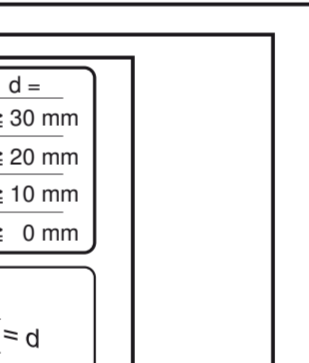

30

31

32

33

34

35

36

c =	d =
650 mm	≥ 30 mm
660 mm	≥ 20 mm
670 mm	≥ 10 mm
680 - 725 mm	≥ 0 mm

Scheibe entfernen  
remove disc  
enlever le disque  
Eliminar Disco

min. ø 18 mm

max. 10 Nm

26.4 mm 20.9 mm  
(G 3/4") (G 1/2")

min. 10 mm

0.05 - 1 MPa  
(0.5 - 10 bar)  
max. 60°C

33

34