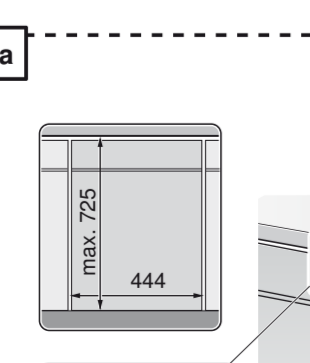

30

31

32

33

34

35

36

c =	d =
650 mm	≥ 30 mm
660 mm	≥ 20 mm
670 mm	≥ 10 mm
680 - 725 mm	≥ 0 mm

Scheibe entfernen  
remove disc  
enlever le disque  
Eliminar Disco

min. ø 18 mm

max. 10 Nm

26.4 mm 20.9 mm  
(G 3/4") (G 1/2")

min. 10 mm

0.05 - 1 MPa  
(0.5 - 10 bar)  
max. 60°C

33

34