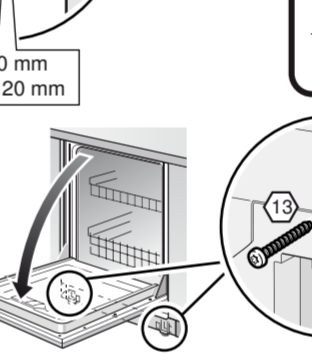

30

31

32

33

34

35

36

c =	d =
650 mm	≥ 30 mm
660 mm	≥ 20 mm
670 mm	≥ 10 mm
680 - 725 mm	≥ 0 mm

Scheibe entfernen  
remove disc  
enlever le disque  
Eliminar Disco

min. ø 18 mm

max. 10 Nm

26.4 mm 20.9 mm  
(G 3/4") (G 1/2")

min. 10 mm

0.05 - 1 MPa  
(0.5 - 10 bar)  
max. 60°C

33

34