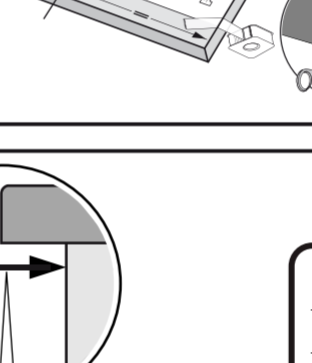

30

31

32

33

34

35

36

c =	d =
650 mm	≥ 30 mm
660 mm	≥ 20 mm
670 mm	≥ 10 mm
680 - 725 mm	≥ 0 mm

Scheibe entfernen  
remove disc  
enlever le disque  
Eliminar Disco

min. ø 18 mm

max. 10 Nm

26.4 mm 20.9 mm  
(G 3/4") (G 1/2")

min. 10 mm

0.05 - 1 MPa  
(0.5 - 10 bar)  
max. 60°C

33

34