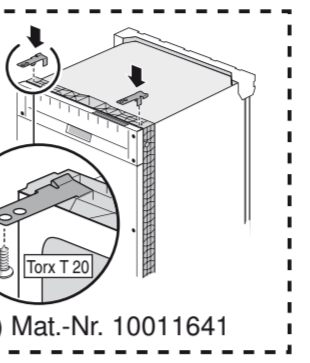

30

31

32

33

34

35

36

c =	d =
650 mm	≥ 30 mm
660 mm	≥ 20 mm
670 mm	≥ 10 mm
680 - 725 mm	≥ 0 mm

Scheibe entfernen  
remove disc  
enlever le disque  
Eliminar Disco

min. ø 18 mm

max. 10 Nm

26.4 mm 20.9 mm  
(G 3/4") (G 1/2")

min. 10 mm

0.05 - 1 MPa  
(0.5 - 10 bar)  
max. 60°C

33

34