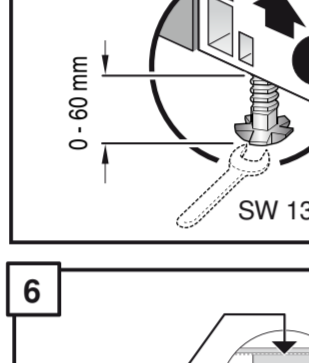

30

31

32

33

34

35

36

c =	d =
650 mm	≥ 30 mm
660 mm	≥ 20 mm
670 mm	≥ 10 mm
680 - 725 mm	≥ 0 mm

Scheibe entfernen  
remove disc  
enlever le disque  
Eliminar Disco

min. ø 18 mm

max. 10 Nm

26.4 mm 20.9 mm  
(G 3/4") (G 1/2")

min. 10 mm

0.05 - 1 MPa  
(0.5 - 10 bar)  
max. 60°C

33

34