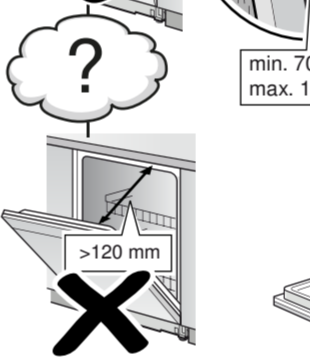

30

31

32

33

34

35

36

c =	d =
650 mm	≥ 30 mm
660 mm	≥ 20 mm
670 mm	≥ 10 mm
680 - 725 mm	≥ 0 mm

Scheibe entfernen  
remove disc  
enlever le disque  
Eliminar Disco

min. ø 18 mm

max. 10 Nm

26.4 mm 20.9 mm  
(G 3/4") (G 1/2")

min. 10 mm

0.05 - 1 MPa  
(0.5 - 10 bar)  
max. 60°C

33

34