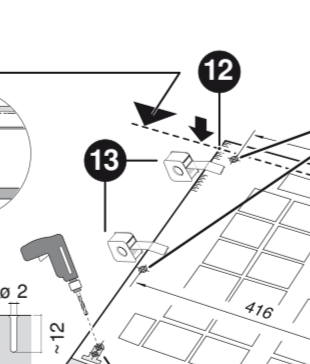

30

31

32

33

34

35

36

c =	d =
650 mm	≥ 30 mm
660 mm	≥ 20 mm
670 mm	≥ 10 mm
680 - 725 mm	≥ 0 mm

Scheibe entfernen  
remove disc  
enlever le disque  
Eliminar Disco

min. ø 18 mm

max. 10 Nm

26.4 mm 20.9 mm  
(G 3/4") (G 1/2")

min. 10 mm

0.05 - 1 MPa  
(0.5 - 10 bar)  
max. 60°C

33

34