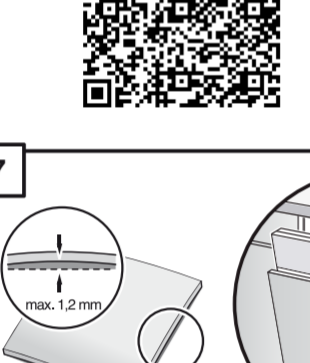

30

31

32

33

34

35

36

c =	d =
650 mm	≥ 30 mm
660 mm	≥ 20 mm
670 mm	≥ 10 mm
680 - 725 mm	≥ 0 mm

Scheibe entfernen  
remove disc  
enlever le disque  
Eliminar Disco

min. ø 18 mm

max. 10 Nm

26.4 mm 20.9 mm  
(G 3/4") (G 1/2")

min. 10 mm

0.05 - 1 MPa  
(0.5 - 10 bar)  
max. 60°C

33

34