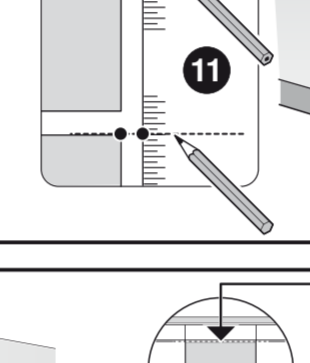

30

31

32

33

34

35

36

c =	d =
650 mm	≥ 30 mm
660 mm	≥ 20 mm
670 mm	≥ 10 mm
680 - 725 mm	≥ 0 mm

Scheibe entfernen  
remove disc  
enlever le disque  
Eliminar Disco

min. ø 18 mm

max. 10 Nm

26.4 mm 20.9 mm  
(G 3/4") (G 1/2")

min. 10 mm

0.05 - 1 MPa  
(0.5 - 10 bar)  
max. 60°C

33

34