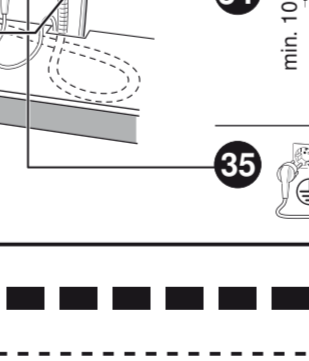

30

31

32

33

34

35

36

c =	d =
650 mm	≥ 30 mm
660 mm	≥ 20 mm
670 mm	≥ 10 mm
680 - 725 mm	≥ 0 mm

Scheibe entfernen  
remove disc  
enlever le disque  
Eliminar Disco

min. ø 18 mm

max. 10 Nm

26.4 mm 20.9 mm  
(G 3/4") (G 1/2")

min. 10 mm

0.05 - 1 MPa  
(0.5 - 10 bar)  
max. 60°C

33

34