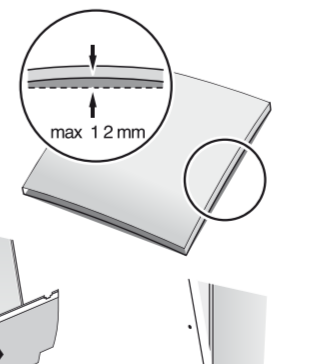

30

31

32

33

34

35

36

c =	d =
650 mm	≥ 30 mm
660 mm	≥ 20 mm
670 mm	≥ 10 mm
680 - 725 mm	≥ 0 mm

Scheibe entfernen  
remove disc  
enlever le disque  
Eliminar Disco

min. ø 18 mm

max. 10 Nm

26.4 mm 20.9 mm  
(G 3/4") (G 1/2")

min. 10 mm

0.05 - 1 MPa  
(0.5 - 10 bar)  
max. 60°C

33

34