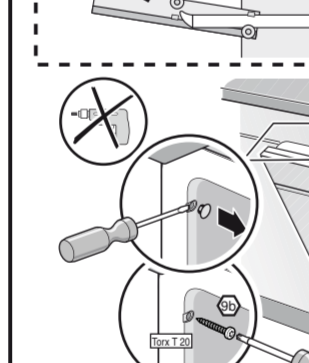

372

416

1

1.75 m

4x15

4x30

4x42

4x28

10

1

2

3

4

5

6

7

8

9

10

11

12

13

14

15

16

17

18

19

20

21

22

23

24

25

26

27

28

29

30

31

32

33

34

35

36

372

416

1

2

3

4

5

6

7

8

9

10

11

12

13

14

15

16

17

18

19

20

21

22

23

24

25

26

27

28

29

30

31

32

33

34

35

36

c =	d =
650 mm	≥ 30 mm
660 mm	≥ 20 mm
670 mm	≥ 10 mm
680 - 725 mm	≥ 0 mm

Scheibe entfernen
remove disc
enlever le disque
Eliminar Disco

min. ø 18 mm

max. 10 Nm

26.4 mm 20.9 mm
(G 3/4") (G 1/2")

min. 10 mm

0.05 - 1 MPa
(0.5 - 10 bar)
max. 60°C

33

34

35

*) Mat-Nr. 00657927

6a

1

4

5a

10

11

12

13

14

15

16

17

18

19

20

21

22

23

24

25

26

27

28

29

30

31

32

33

34

35

36

372

416

2.5 - 7.5 kg

max. 1.2 mm

max. 725

444

10

11

12

13

14

15

16

17

18

19

20

21

22

23

24

25

26

27

28

29

30

31

32

33

34

35

36

372

416

2.5 - 7.5 kg

max. 1.2 mm

max. 725

444

10

11

12

13

14

15

16

17

18

19

20

21

22

23

24

25

26

27

28

29

30

31

32

33

34

35

36