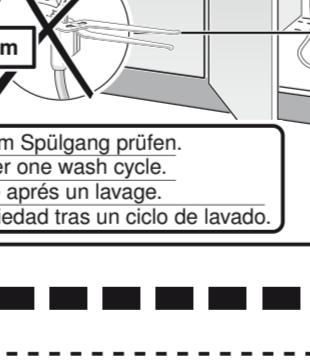

372

416

1

1.75 m

4x15

4x30

4x42

4x28

10

1

2

3

4

5

6

7

8

9

10

11

12

13

14

15

16

17

18

19

20

21

22

23

24

25

26

27

28

29

30

31

32

33

34

35

36

372

416

1

2

3

4

5

6

7

8

9

10

11

12

13

14

15

16

17

18

19

20

21

22

23

24

25

26

27

28

29

30

31

32

33

34

35

36

c =	d =
650 mm	≥ 30 mm
660 mm	≥ 20 mm
670 mm	≥ 10 mm
680 - 725 mm	≥ 0 mm

Scheibe entfernen
remove disc
enlever le disque
Eliminar Disco

min. ø 18 mm

max. 10 Nm

26.4 mm 20.9 mm
(G 3/4") (G 1/2")

min. 10 mm

0.05 - 1 MPa
(0.5 - 10 bar)
max. 60°C

33

34

35

*) Mat-Nr. 00657927

6a

1

4

5a

10

11

12

13

14

15

16

17

18

19

20

21

22

23

24

25

26

27

28

29

30

31

32

33

34

35

36

372

416

2.5 - 7.5 kg

max. 1.2 mm

max. 725

444

10

11

12

13

14

15

16

17

18

19

20

21

22

23

24

25

26

27

28

29

30

31

32

33

34

35

36

372

416

2.5 - 7.5 kg

max. 1.2 mm

max. 725

444

10

11

12

13

14

15

16

17

18

19

20

21

22

23

24

25

26

27

28

29

30

31

32

33

34

35

36