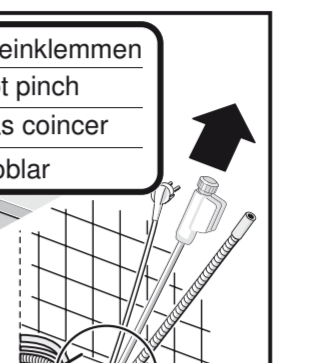

30

31

32

33

34

35

36

c =	d =
650 mm	≥ 30 mm
660 mm	≥ 20 mm
670 mm	≥ 10 mm
680 - 725 mm	≥ 0 mm

Scheibe entfernen  
remove disc  
enlever le disque  
Eliminar Disco

min. ø 18 mm

max. 10 Nm

26.4 mm 20.9 mm  
(G 3/4") (G 1/2")

min. 10 mm

0.05 - 1 MPa  
(0.5 - 10 bar)  
max. 60°C

33

34