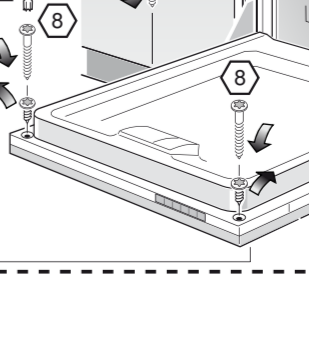

30

31

32

33

34

35

36

c =	d =
650 mm	≥ 30 mm
660 mm	≥ 20 mm
670 mm	≥ 10 mm
680 - 725 mm	≥ 0 mm

Scheibe entfernen  
remove disc  
enlever le disque  
Eliminar Disco

min. ø 18 mm

max. 10 Nm

26.4 mm 20.9 mm  
(G 3/4") (G 1/2")

min. 10 mm

0.05 - 1 MPa  
(0.5 - 10 bar)  
max. 60°C

33

34