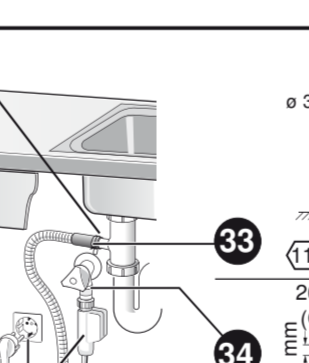

30

31

32

33

34

35

36

c =	d =
650 mm	≥ 30 mm
660 mm	≥ 20 mm
670 mm	≥ 10 mm
680 - 725 mm	≥ 0 mm

Scheibe entfernen  
remove disc  
enlever le disque  
Eliminar Disco

min. ø 18 mm

max. 10 Nm

26.4 mm 20.9 mm  
(G 3/4") (G 1/2")

min. 10 mm

0.05 - 1 MPa  
(0.5 - 10 bar)  
max. 60°C

33

34