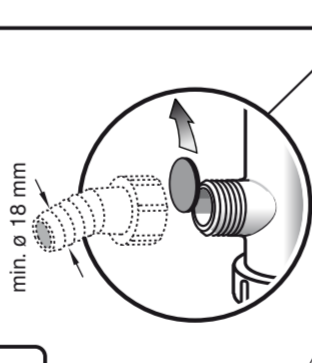

30

31

32

33

34

35

36

c =	d =
650 mm	≥ 30 mm
660 mm	≥ 20 mm
670 mm	≥ 10 mm
680 - 725 mm	≥ 0 mm

Scheibe entfernen  
remove disc  
enlever le disque  
Eliminar Disco

min. ø 18 mm

max. 10 Nm

26.4 mm 20.9 mm  
(G 3/4") (G 1/2")

min. 10 mm

0.05 - 1 MPa  
(0.5 - 10 bar)  
max. 60°C

33

34