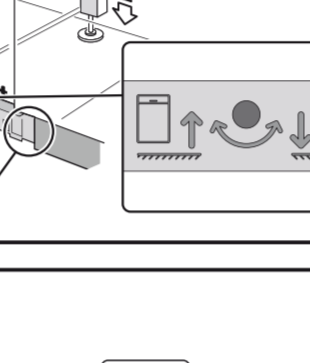

372

416

1

1.75 m

4x15

4x30

4x42

4x28

10

1

2

3

4

5

6

7

8

9

10

11

12

13

14

15

16

17

18

19

20

21

22

23

24

25

26

27

28

29

30

31

32

33

34

35

36

372

416

1

2

3

4

5

6

7

8

9

10

11

12

13

14

15

16

17

18

19

20

21

22

23

24

25

26

27

28

29

30

31

32

33

34

35

36

c =	d =
650 mm	≥ 30 mm
660 mm	≥ 20 mm
670 mm	≥ 10 mm
680 - 725 mm	≥ 0 mm

Scheibe entfernen
remove disc
enlever le disque
Eliminar Disco

min. ø 18 mm

max. 10 Nm

26.4 mm 20.9 mm
(G 3/4") (G 1/2")

min. 10 mm

0.05 - 1 MPa
(0.5 - 10 bar)
max. 60°C

33

34

35

*) Mat-Nr. 00657927

6a

1

4

5a

10

11

12

13

14

15

16

17

18

19

20

21

22

23

24

25

26

27

28

29

30

31

32

33

34

35

36

372

416

2.5 - 7.5 kg

max. 1.2 mm

max. 725

444

10

11

12

13

14

15

16

17

18

19

20

21

22

23

24

25

26

27

28

29

30

31

32

33

34

35

36

372

416

2.5 - 7.5 kg

max. 1.2 mm

max. 725

444

10

11

12

13

14

15

16

17

18

19

20

21

22

23

24

25

26

27

28

29

30

31

32

33

34

35

36