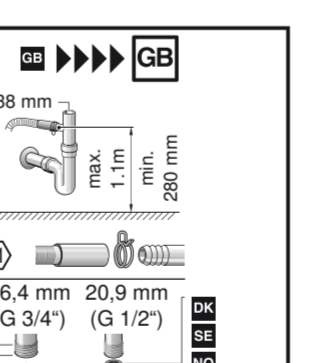

30

31

32

33

34

35

36

c =	d =
650 mm	≥ 30 mm
660 mm	≥ 20 mm
670 mm	≥ 10 mm
680 - 725 mm	≥ 0 mm

Scheibe entfernen  
remove disc  
enlever le disque  
Eliminar Disco

min. ø 18 mm

max. 10 Nm

26.4 mm 20.9 mm  
(G 3/4") (G 1/2")

min. 10 mm

0.05 - 1 MPa  
(0.5 - 10 bar)  
max. 60°C

33

34