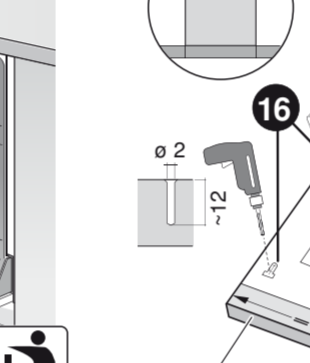

30

31

32

33

34

35

36

c =	d =
650 mm	≥ 30 mm
660 mm	≥ 20 mm
670 mm	≥ 10 mm
680 - 725 mm	≥ 0 mm

Scheibe entfernen  
remove disc  
enlever le disque  
Eliminar Disco

min. ø 18 mm

max. 10 Nm

26.4 mm 20.9 mm  
(G 3/4") (G 1/2")

min. 10 mm

0.05 - 1 MPa  
(0.5 - 10 bar)  
max. 60°C

33

34