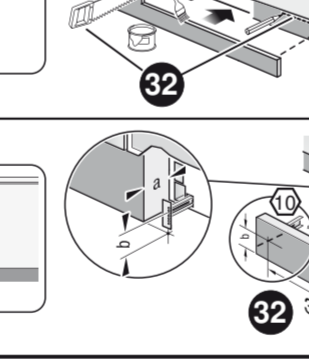

30

31

32

33

34

35

36

c =	d =
650 mm	≥ 30 mm
660 mm	≥ 20 mm
670 mm	≥ 10 mm
680 - 725 mm	≥ 0 mm

Scheibe entfernen  
remove disc  
enlever le disque  
Eliminar Disco

min. ø 18 mm

max. 10 Nm

26.4 mm 20.9 mm  
(G 3/4") (G 1/2")

min. 10 mm

0.05 - 1 MPa  
(0.5 - 10 bar)  
max. 60°C

33

34