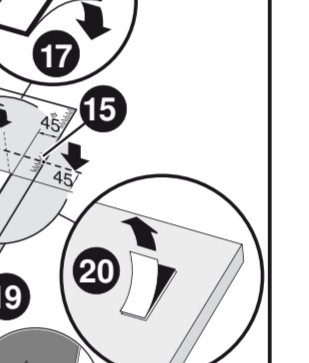

30

31

32

33

34

35

36

c =	d =
650 mm	≥ 30 mm
660 mm	≥ 20 mm
670 mm	≥ 10 mm
680 - 725 mm	≥ 0 mm

Scheibe entfernen  
remove disc  
enlever le disque  
Eliminar Disco

min. ø 18 mm

max. 10 Nm

26.4 mm 20.9 mm  
(G 3/4") (G 1/2")

min. 10 mm

0.05 - 1 MPa  
(0.5 - 10 bar)  
max. 60°C

33

34