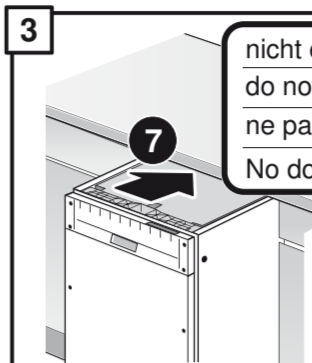

372

416

1

1.75 m

4x15

4x30

4x42

4x28

10

1

2

3

4

5

6

7

8

9

10

11

12

13

14

15

16

17

18

19

20

21

22

23

24

25

26

27

28

29

30

31

32

33

34

35

36

372

416

1

2

3

4

5

6

7

8

9

10

11

12

13

14

15

16

17

18

19

20

21

22

23

24

25

26

27

28

29

30

31

32

33

34

35

36

c =	d =
650 mm	≥ 30 mm
660 mm	≥ 20 mm
670 mm	≥ 10 mm
680 - 725 mm	≥ 0 mm

Scheibe entfernen
remove disc
enlever le disque
Eliminar Disco

min. ø 18 mm

max. 10 Nm

26.4 mm 20.9 mm
(G 3/4") (G 1/2")

min. 10 mm

0.05 - 1 MPa
(0.5 - 10 bar)
max. 60°C

33

34

35

*) Mat-Nr. 00657927

6a

1

4

5a

10

11

12

13

14

15

16

17

18

19

20

21

22

23

24

25

26

27

28

29

30

31

32

33

34

35

36

372

416

2.5 - 7.5 kg

max. 1.2 mm

max. 725

444

10

11

12

13

14

15

16

17

18

19

20

21

22

23

24

25

26

27

28

29

30

31

32

33

34

35

36

372

416

2.5 - 7.5 kg

max. 1.2 mm

max. 725

444

10

11

12

13

14

15

16

17

18

19

20

21

22

23

24

25

26

27

28

29

30

31

32

33

34

35

36