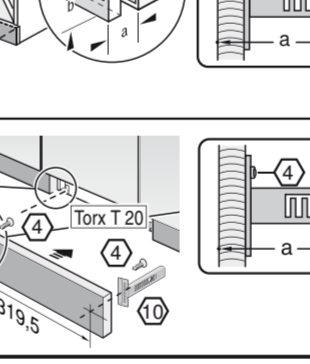

30

31

32

33

34

35

36

c =	d =
650 mm	≥ 30 mm
660 mm	≥ 20 mm
670 mm	≥ 10 mm
680 - 725 mm	≥ 0 mm

Scheibe entfernen  
remove disc  
enlever le disque  
Eliminar Disco

min. ø 18 mm

max. 10 Nm

26.4 mm 20.9 mm  
(G 3/4") (G 1/2")

min. 10 mm

0.05 - 1 MPa  
(0.5 - 10 bar)  
max. 60°C

33

34