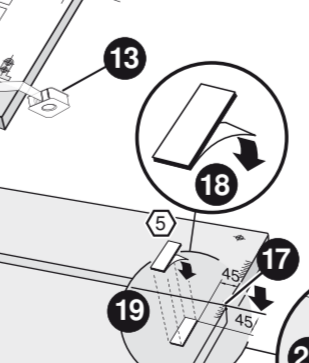

30

31

32

33

34

35

36

c =	d =
650 mm	≥ 30 mm
660 mm	≥ 20 mm
670 mm	≥ 10 mm
680 - 725 mm	≥ 0 mm

Scheibe entfernen  
remove disc  
enlever le disque  
Eliminar Disco

min. ø 18 mm

max. 10 Nm

26.4 mm 20.9 mm  
(G 3/4") (G 1/2")

min. 10 mm

0.05 - 1 MPa  
(0.5 - 10 bar)  
max. 60°C

33

34