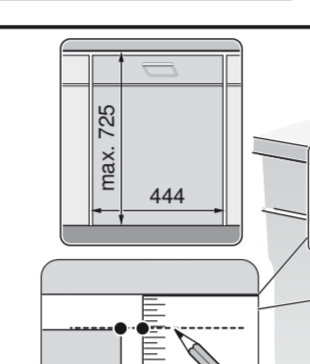

30

31

32

33

34

35

36

c =	d =
650 mm	≥ 30 mm
660 mm	≥ 20 mm
670 mm	≥ 10 mm
680 - 725 mm	≥ 0 mm

Scheibe entfernen  
remove disc  
enlever le disque  
Eliminar Disco

min. ø 18 mm

max. 10 Nm

26.4 mm 20.9 mm  
(G 3/4") (G 1/2")

min. 10 mm

0.05 - 1 MPa  
(0.5 - 10 bar)  
max. 60°C

33

34