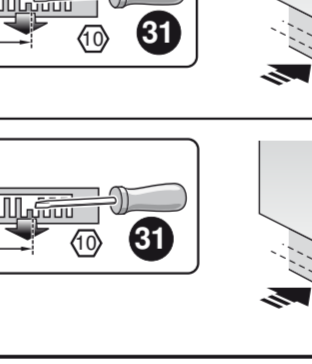

30

31

32

33

34

35

36

c =	d =
650 mm	≥ 30 mm
660 mm	≥ 20 mm
670 mm	≥ 10 mm
680 - 725 mm	≥ 0 mm

Scheibe entfernen  
remove disc  
enlever le disque  
Eliminar Disco

min. ø 18 mm

max. 10 Nm

26.4 mm 20.9 mm  
(G 3/4") (G 1/2")

min. 10 mm

0.05 - 1 MPa  
(0.5 - 10 bar)  
max. 60°C

33

34