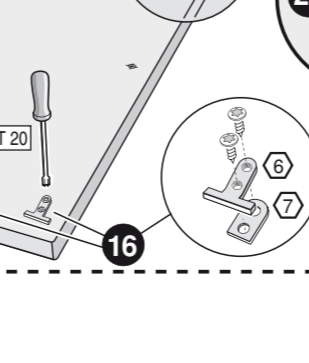

30

31

32

33

34

35

36

c =	d =
650 mm	≥ 30 mm
660 mm	≥ 20 mm
670 mm	≥ 10 mm
680 - 725 mm	≥ 0 mm

Scheibe entfernen  
remove disc  
enlever le disque  
Eliminar Disco

min. ø 18 mm

max. 10 Nm

26.4 mm 20.9 mm  
(G 3/4") (G 1/2")

min. 10 mm

0.05 - 1 MPa  
(0.5 - 10 bar)  
max. 60°C

33

34