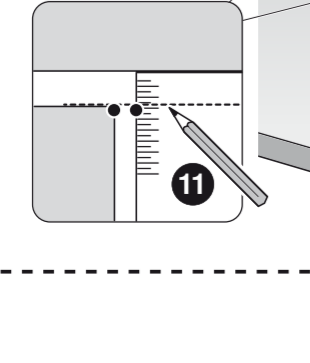

30

31

32

33

34

35

36

c =	d =
650 mm	≥ 30 mm
660 mm	≥ 20 mm
670 mm	≥ 10 mm
680 - 725 mm	≥ 0 mm

Scheibe entfernen  
remove disc  
enlever le disque  
Eliminar Disco

min. ø 18 mm

max. 10 Nm

26.4 mm 20.9 mm  
(G 3/4") (G 1/2")

min. 10 mm

0.05 - 1 MPa  
(0.5 - 10 bar)  
max. 60°C

33

34