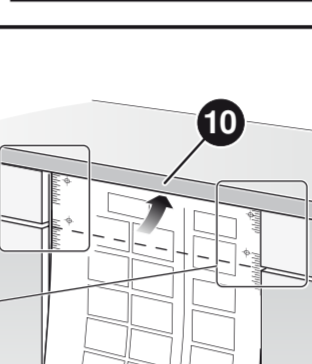

30

31

32

33

34

35

36

c =	d =
650 mm	≥ 30 mm
660 mm	≥ 20 mm
670 mm	≥ 10 mm
680 - 725 mm	≥ 0 mm

Scheibe entfernen  
remove disc  
enlever le disque  
Eliminar Disco

min. ø 18 mm

max. 10 Nm

26.4 mm 20.9 mm  
(G 3/4") (G 1/2")

min. 10 mm

0.05 - 1 MPa  
(0.5 - 10 bar)  
max. 60°C

33

34