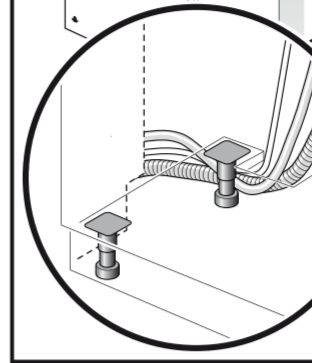

30

31

32

33

34

35

36

c =	d =
650 mm	≥ 30 mm
660 mm	≥ 20 mm
670 mm	≥ 10 mm
680 - 725 mm	≥ 0 mm

Scheibe entfernen  
remove disc  
enlever le disque  
Eliminar Disco

min. ø 18 mm

max. 10 Nm

26.4 mm 20.9 mm  
(G 3/4") (G 1/2")

min. 10 mm

0.05 - 1 MPa  
(0.5 - 10 bar)  
max. 60°C

33

34