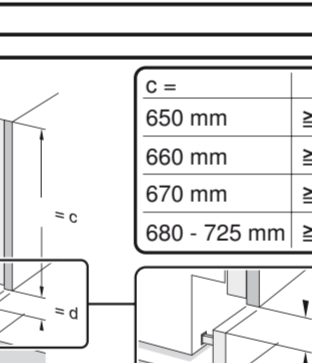

30

31

32

33

34

35

36

c =	d =
650 mm	≥ 30 mm
660 mm	≥ 20 mm
670 mm	≥ 10 mm
680 - 725 mm	≥ 0 mm

Scheibe entfernen  
remove disc  
enlever le disque  
Eliminar Disco

min. ø 18 mm

max. 10 Nm

26.4 mm 20.9 mm  
(G 3/4") (G 1/2")

min. 10 mm

0.05 - 1 MPa  
(0.5 - 10 bar)  
max. 60°C

33

34