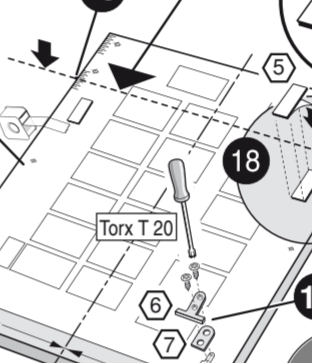

30

31

32

33

34

35

36

c =	d =
650 mm	≥ 30 mm
660 mm	≥ 20 mm
670 mm	≥ 10 mm
680 - 725 mm	≥ 0 mm

Scheibe entfernen  
remove disc  
enlever le disque  
Eliminar Disco

min. ø 18 mm

max. 10 Nm

26.4 mm 20.9 mm  
(G 3/4") (G 1/2")

min. 10 mm

0.05 - 1 MPa  
(0.5 - 10 bar)  
max. 60°C

33

34