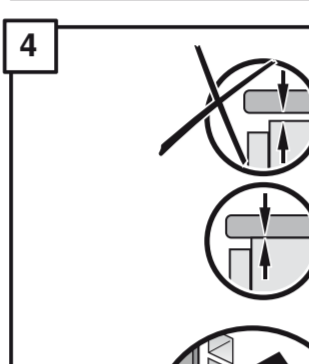

30

31

32

33

34

35

36

c =	d =
650 mm	≥ 30 mm
660 mm	≥ 20 mm
670 mm	≥ 10 mm
680 - 725 mm	≥ 0 mm

Scheibe entfernen  
remove disc  
enlever le disque  
Eliminar Disco

min. ø 18 mm

max. 10 Nm

26.4 mm 20.9 mm  
(G 3/4") (G 1/2")

min. 10 mm

0.05 - 1 MPa  
(0.5 - 10 bar)  
max. 60°C

33

34