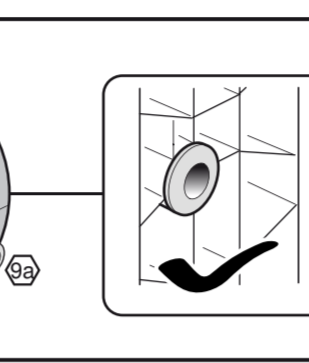

30

31

32

33

34

35

36

c =	d =
650 mm	≥ 30 mm
660 mm	≥ 20 mm
670 mm	≥ 10 mm
680 - 725 mm	≥ 0 mm

Scheibe entfernen  
remove disc  
enlever le disque  
Eliminar Disco

min. ø 18 mm

max. 10 Nm

26.4 mm 20.9 mm  
(G 3/4") (G 1/2")

min. 10 mm

0.05 - 1 MPa  
(0.5 - 10 bar)  
max. 60°C

33

34