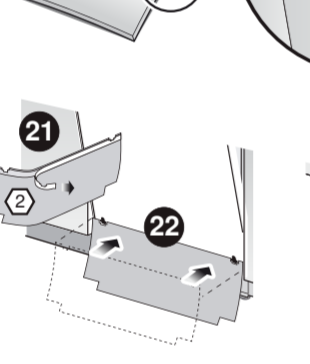

30

31

32

33

34

35

36

c =	d =
650 mm	≥ 30 mm
660 mm	≥ 20 mm
670 mm	≥ 10 mm
680 - 725 mm	≥ 0 mm

Scheibe entfernen  
remove disc  
enlever le disque  
Eliminar Disco

min. ø 18 mm

max. 10 Nm

26.4 mm 20.9 mm  
(G 3/4") (G 1/2")

min. 10 mm

0.05 - 1 MPa  
(0.5 - 10 bar)  
max. 60°C

33

34