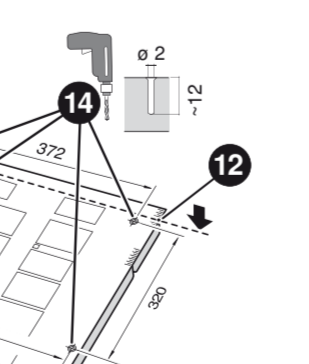

30

31

32

33

34

35

36

c =	d =
650 mm	≥ 30 mm
660 mm	≥ 20 mm
670 mm	≥ 10 mm
680 - 725 mm	≥ 0 mm

Scheibe entfernen  
remove disc  
enlever le disque  
Eliminar Disco

min. ø 18 mm

max. 10 Nm

26.4 mm 20.9 mm  
(G 3/4") (G 1/2")

min. 10 mm

0.05 - 1 MPa  
(0.5 - 10 bar)  
max. 60°C

33

34