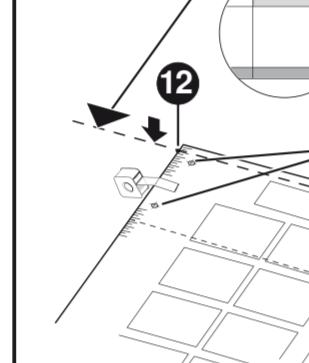

30

31

32

33

34

35

36

c =	d =
650 mm	≥ 30 mm
660 mm	≥ 20 mm
670 mm	≥ 10 mm
680 - 725 mm	≥ 0 mm

Scheibe entfernen  
remove disc  
enlever le disque  
Eliminar Disco

min. ø 18 mm

max. 10 Nm

26.4 mm 20.9 mm  
(G 3/4") (G 1/2")

min. 10 mm

0.05 - 1 MPa  
(0.5 - 10 bar)  
max. 60°C

33

34