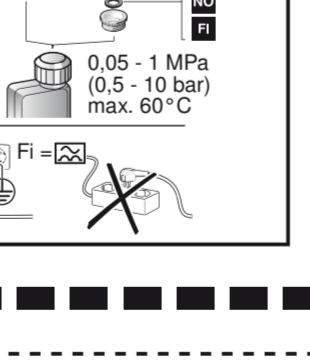

372

416

1

1.75 m

4x15

4x30

4x42

4x28

10

1

2

3

4

5

6

7

8

9

10

11

12

13

14

15

16

17

18

19

20

21

22

23

24

25

26

27

28

29

30

31

32

33

34

35

36

372

416

1

2

3

4

5

6

7

8

9

10

11

12

13

14

15

16

17

18

19

20

21

22

23

24

25

26

27

28

29

30

31

32

33

34

35

36

c =	d =
650 mm	≥ 30 mm
660 mm	≥ 20 mm
670 mm	≥ 10 mm
680 - 725 mm	≥ 0 mm

Scheibe entfernen
remove disc
enlever le disque
Eliminar Disco

min. ø 18 mm

max. 10 Nm

26.4 mm 20.9 mm
(G 3/4") (G 1/2")

min. 10 mm

0.05 - 1 MPa
(0.5 - 10 bar)
max. 60°C

33

34

35

*) Mat-Nr. 00657927

6a

1

4

5a

10

11

12

13

14

15

16

17

18

19

20

21

22

23

24

25

26

27

28

29

30

31

32

33

34

35

36

372

416

2.5 - 7.5 kg

max. 1.2 mm

max. 725

444

10

11

12

13

14

15

16

17

18

19

20

21

22

23

24

25

26

27

28

29

30

31

32

33

34

35

36

372

416

2.5 - 7.5 kg

max. 1.2 mm

max. 725

444

10

11

12

13

14

15

16

17

18

19

20

21

22

23

24

25

26

27

28

29

30

31

32

33

34

35

36