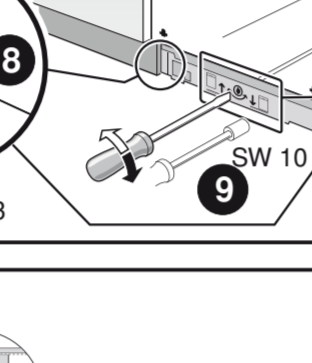

30

31

32

33

34

35

36

c =	d =
650 mm	≥ 30 mm
660 mm	≥ 20 mm
670 mm	≥ 10 mm
680 - 725 mm	≥ 0 mm

Scheibe entfernen  
remove disc  
enlever le disque  
Eliminar Disco

min. ø 18 mm

max. 10 Nm

26.4 mm 20.9 mm  
(G 3/4") (G 1/2")

min. 10 mm

0.05 - 1 MPa  
(0.5 - 10 bar)  
max. 60°C

33

34