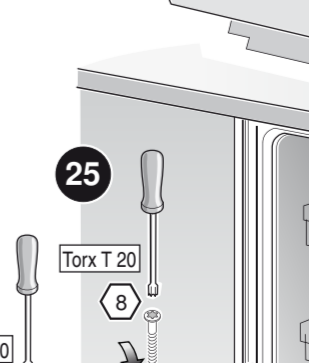

30

31

32

33

34

35

36

c =	d =
650 mm	≥ 30 mm
660 mm	≥ 20 mm
670 mm	≥ 10 mm
680 - 725 mm	≥ 0 mm

Scheibe entfernen  
remove disc  
enlever le disque  
Eliminar Disco

min. ø 18 mm

max. 10 Nm

26.4 mm 20.9 mm  
(G 3/4") (G 1/2")

min. 10 mm

0.05 - 1 MPa  
(0.5 - 10 bar)  
max. 60°C

33

34