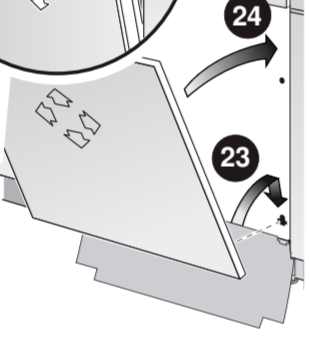

22

23

24

25

26

27

28

29

30

31

32

33

34

35

36

c =	d =
650 mm	≥ 30 mm
660 mm	≥ 20 mm
670 mm	≥ 10 mm
680 - 725 mm	≥ 0 mm

Scheibe entfernen  
remove disc  
enlever le disque  
Eliminar Disco

min. ø 18 mm

max. 10 Nm

26.4 mm 20.9 mm  
(G 3/4") (G 1/2")

min. 10 mm

0.05 - 1 MPa  
(0.5 - 10 bar)  
max. 60°C

33

34