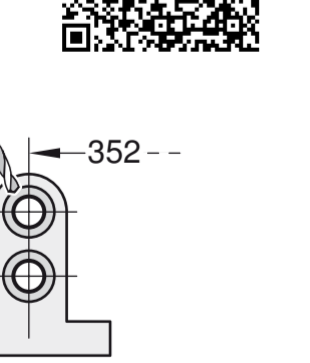

30

31

32

33

34

35

36

c =	d =
650 mm	≥ 30 mm
660 mm	≥ 20 mm
670 mm	≥ 10 mm
680 - 725 mm	≥ 0 mm

Scheibe entfernen  
remove disc  
enlever le disque  
Eliminar Disco

min. ø 18 mm

max. 10 Nm

26.4 mm 20.9 mm  
(G 3/4") (G 1/2")

min. 10 mm

0.05 - 1 MPa  
(0.5 - 10 bar)  
max. 60°C

33

34