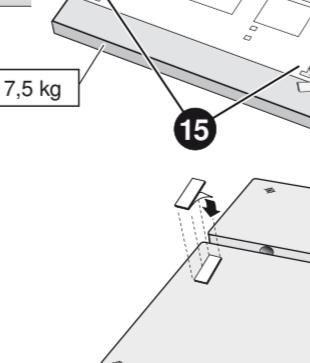

30

31

32

33

34

35

36

c =	d =
650 mm	≥ 30 mm
660 mm	≥ 20 mm
670 mm	≥ 10 mm
680 - 725 mm	≥ 0 mm

Scheibe entfernen  
remove disc  
enlever le disque  
Eliminar Disco

min. ø 18 mm

max. 10 Nm

26.4 mm 20.9 mm  
(G 3/4") (G 1/2")

min. 10 mm

0.05 - 1 MPa  
(0.5 - 10 bar)  
max. 60°C

33

34